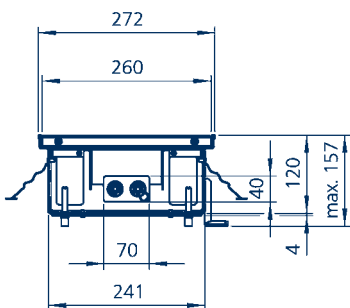

Kathern NE 182,
разрез, с роллонной решеткой;
Пример: с устойчивыми ножками