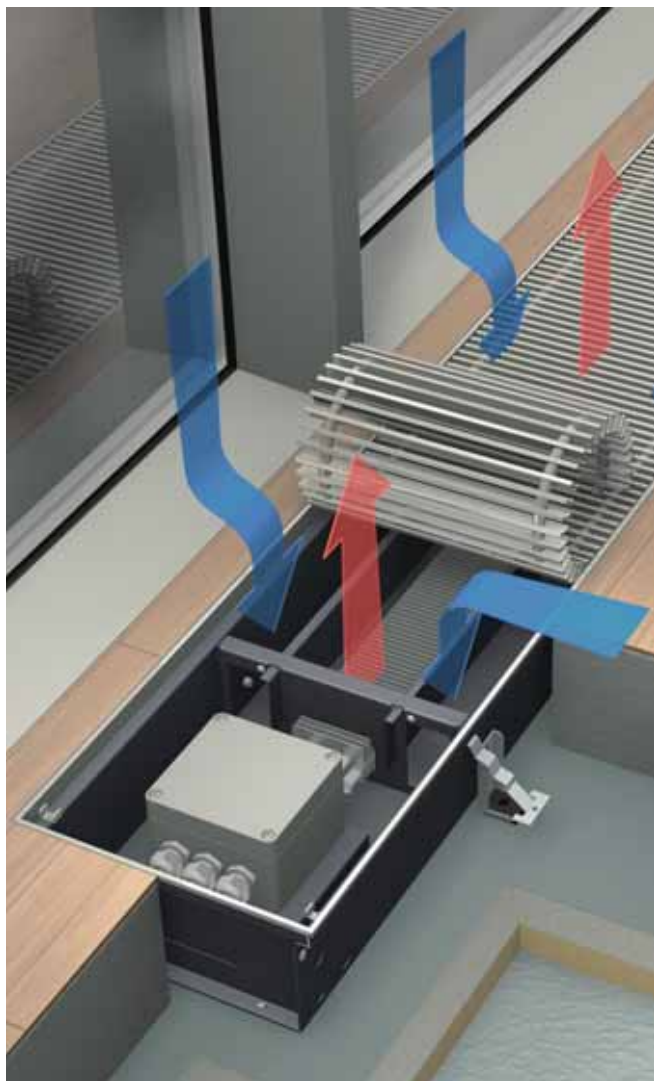

Katherm NE – естественная конвекция с электрическим теплообменником

Встраиваемые в пол конвекторы **Katherm NE** являются идеальным решением для случаев, когда использование конвектора с водяным воздухонагревателем невозможно или не предусмотрено. Данные агрегаты предназначены как для экранирования потоков холодного воздуха, так и для предотвращения утечки теплого воздуха из помещения. Данные конвекторы можно также использовать для обогрева всего помещения, если их теплопроизводительность превышает тепловые потери помещения.

● **Функционирование:**

Холодный воздух, образующийся около окна или просачивающийся в помещение через зазоры, опускается во встроенный в пол конвектор, в котором он нагревается и вновь поступает в помещение. Форма канала конвектора в виде шахты способствует увеличению подъемной силы, действующей на теплый воздух.

● **Преимущества:**

Katherm NE способен быстро обогреть помещение и, благодаря использованию естественной конвекции, совершенно бесшумен. Данные агрегаты оптимально подходят для установки подходящими до пола стеклянными фасадами.

2	4	5	0	2	12	1	11	20	Обозначение (пример)
Товарная группа									Длина канала
Неиспользуемая позиция обозначается цифрой 0									20 = NP 1250 мм
									30 = NP 1750 мм
									40 = NP 2250 мм
									Исполнение решетки (см. рис. ниже)
									1 = роллонная решетка
									Высота канала
									12 = Высота канала 120 мм
									Ширина рамы
									2 = ширина рамы 182 мм
									4 = ширина рамы 272 мм

Исполнения роллонных решеток

11	Анодированный алюминий естественного цвета	16	Алюминий, с покрытием базальто-серого цвета, DV 703
12	Анодированный алюминий «под латунь»	31	Нержавеющая сталь
13	Анодированный алюминий «под бронзу»	32	Полированная нержавеющая сталь
14	Анодированный алюминий черного цвета	33	Латунь CuZn44 естественного цвета
15	Алюминий с покрытием «под бронзу»	Решетки других цветовых исполнений поставляются по требованию. Данная брошюра отпечатана в четыре краски, поэтому цвета на фотографиях могут не точно передавать оригинальный оттенок.	

Katherm NE поставляется полностью готовым для встраивания в пол. Поле установки видна только элегантная роллонная решетка, поставляемая в различных исполнениях.

● Особенности конструкции:

- Канал из оцинкованной по методу Сендимира листовой стали, внутренние поверхности покрыты краской графитового цвета
- Внутренние и боковые ножки для облегчения монтажа, анкера для заделки в пол
- Нагреватель из нержавеющей стали, оребрение размером 40 x 70 мм, с трубкой для защиты датчика температуры
- Встроенная система регулирования теплопроизводительности.
- Управление с помощью комнатного термостата или через систему управления инженерным оборудованием здания
- Встроенный защитный термостат и система защиты от перегрева
- Ширина канала 182 или 272 мм
- Высота канала 120 мм
- Длина канала 1250, 1750 или 2250 мм
- Низкая температура поверхности