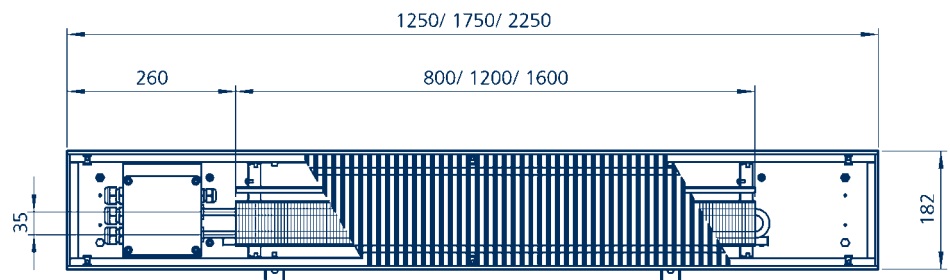

Размеры

Размеры			
	Исполнение	Kathern NE 182	Kathern NE 272
Наружная ширина рамки	мм	182	272
Ширина канала	мм	151	241
Ширина решетки	мм	170	260
Высота конвектора	мм	40	40
Глубина конвектора	мм	70	70
Высота прибора	мм	120	120
Макс. установка по высоте	мм	157	157
Длины прибора	мм	1250 1750 2250	1250 1750 2250
Длина оребренной части конвектора	мм	800 1200 1600	800 1200 1600

Теплопроизводительность

Исполнение	Kathern NE 182	Kathern NE 272
Длина канала К (мм); NP=Нормативная программа	Теплопроизводительность [Вт]	
NP 1250	400	550
NP 1750	600	820
NP 2250	800	1100