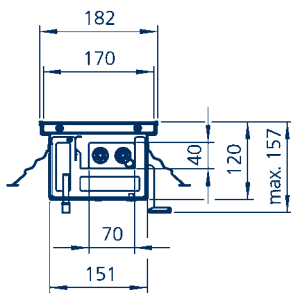

Размеры

Kathern NE 182,
разрез, с роллонной решеткой