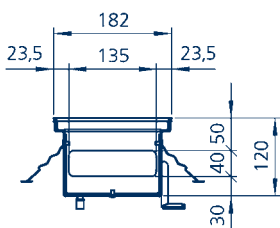

## Размеры

**Kathern NE 182,**  
разрез, с роллонной решеткой

**Kathern NE 182,**  
вид сверху, с роллонной решеткой

**Kathern NE 182,**  
разрез, с роллонной решеткой;  
Пример: с устойчивыми ножками

**Kathern NE 182,**  
вид сверху, с роллонной решеткой

**Kathern NE 182,**  
разрез, вид спереди

**Kathern NE 182,**  
разрез, вид спереди

Размеры			
	Исполнение	Kathern NE 182	Kathern NE 272
Наружная ширина рамки	мм	182	272
Ширина канала	мм	151	241
Ширина решетки	мм	170	260
Высота конвектора	мм	40	40
Глубина конвектора	мм	70	70
Высота прибора	мм	120	120
Макс. установка по высоте	мм	157	157
Длины прибора	мм	1250 1750 2250	1250 1750 2250
Длина оребренной части конвектора	мм	800 1200 1600	800 1200 1600