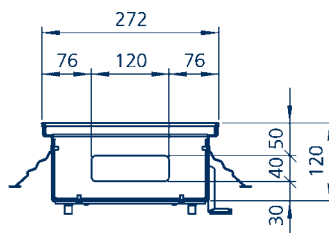

## Размеры

**Kathern NE 182,**  
разрез, с роллонной решеткой

**Kathern NE 182,**  
вид сверху, с роллонной решеткой

**Kathern NE 182,**  
разрез, с роллонной решеткой;  
Пример: с устойчивыми ножками

**Kathern NE 182,**  
вид сверху, с роллонной решеткой

**Kathern NE 182,**  
разрез, вид спереди

**Kathern NE 182,**  
разрез, вид спереди

Размеры			
	Исполнение	Kathern NE 182	Kathern NE 272
Наружная ширина рамки	мм	182	272
Ширина канала	мм	151	241
Ширина решетки	мм	170	260
Высота конвектора	мм	40	40
Глубина конвектора	мм	70	70
Высота прибора	мм	120	120
Макс. установка по высоте	мм	157	157
Длины прибора	мм	1250 1750 2250	1250 1750 2250
Длина оребренной части конвектора	мм	800 1200 1600	800 1200 1600