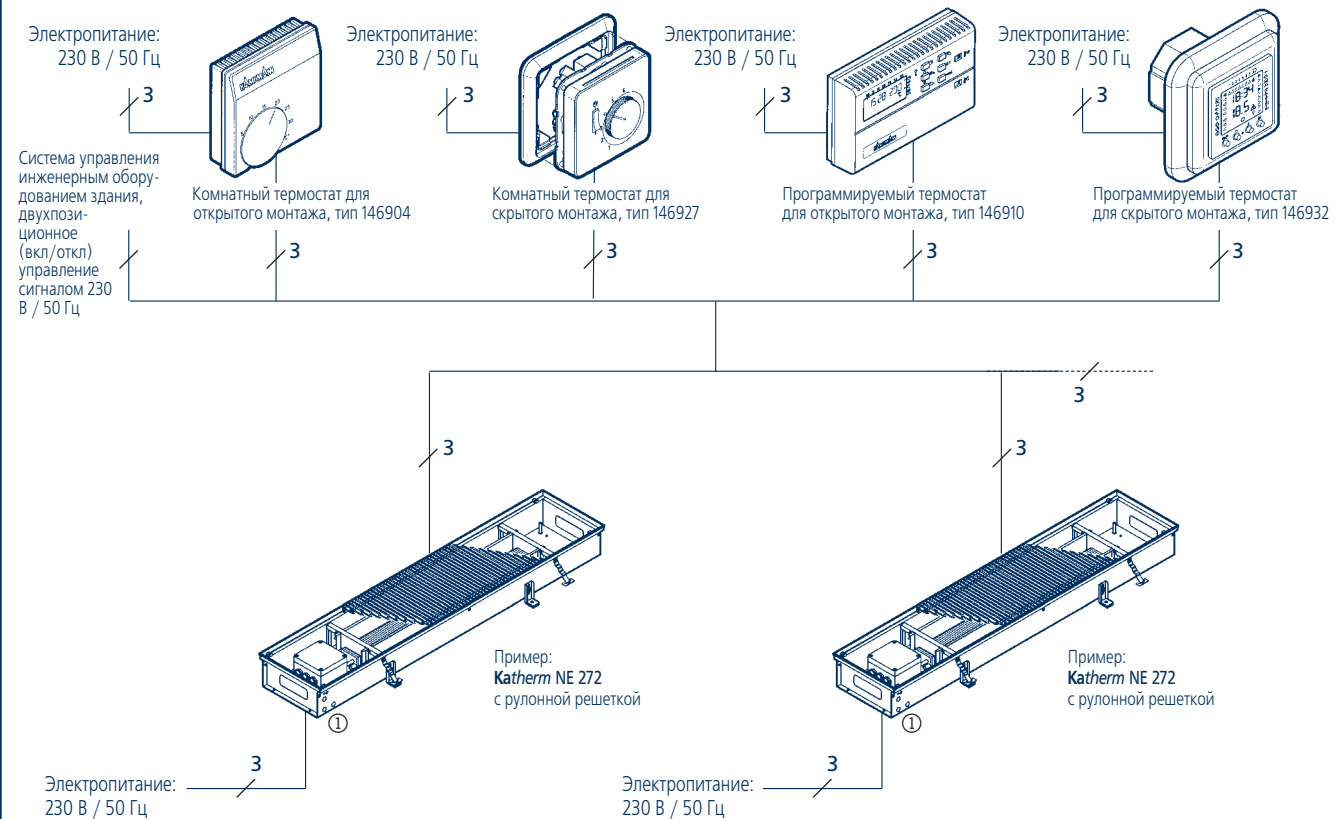

Устройства регулирования

① Отверстия для ввода электрических кабелей

К одному термостату можно подключить не более 10 конвекторов.

Рядом с каждым устройством управления указано необходимое количество жил кабеля, включая кабель питания.

Регулирование

Каждый встраиваемый в пол конвектор **Katherm NE** оснащен встроенным устройством регулирования мощности электрического нагревателя. Параметры этого устройства управления рассчитаны таким образом, что он может работать при продолжительности включения 100 % в течение всего срока службы. Регулирование температуры в помещении осуществляется с помощью обычного термостата с 2-позиционным переключателем (вкл/откл., см. дополнительные принадлежности). Теплопроизводительность конвектора **Katherm NE** выбирается встроенным переключателем. С помощью комнатного термостата или системы управления инженерным оборудованием здания регулируется только напряжение питания. Для управления группой агрегатов установка дополнительных принадлежностей не требуется. Каждый конвектор **Katherm NE** должен быть подключен к независимому источнику питания.

Защитное отключение

Электрический воздухонагреватель оснащен двухуровневой системой защиты. Если в результате ненадлежащего использования агрегата (например, если конвектор закрыт посторонними предметами), температура поверхности решетки превысит 70 °С, то защитный термостат отключит электрический воздухонагреватель. Как только нагреватель охладится или причина перегрева будет устранена, защитный термостат автоматически включит агрегат. Если по неизвестной причине температура конвектора будет продолжать увеличиваться, то сработает тепловое реле с ручным возвратом в исходное состояние. В этом случае повторный пуск агрегата должен осуществляться только специалистами. Предусмотрена возможность использования сухого контакта аварийной сигнализации при возникновении любой из этих двух неисправностей.

Номер артикула для заказа: 194 000 (укажите тип) _____