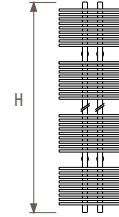

Цены и теплоотдача

Taboe Sani одинарный

код высота длина цвет подкл.
КОД ЗАКАЗА: TSSW. 121 050. XXX /18

Н	L 050	
121	75/65/20	590
	95/85/20	938
	ст. цвет €	530,10
	другие €	609,70
182	75/65/20	887
	95/85/20	1417
	ст. цвет €	651,70
	другие €	749,40

Стандартная поставка

- центральное нижнее подсоединение 18
- комплект настенных креплений
- хромированный воздушный клапан и заглушка