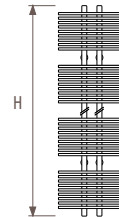

Стандартная поставка

- центральное нижнее подсоединение 18
- комплект настенных креплений
- хромированный воздушный клапан и заглушка