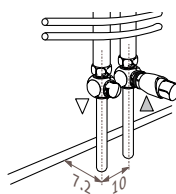

подвижное настенное крепление

Подсоединения

Код: 1-я цифра = подающая
2-я цифра = обратная

Стандартное подключение

Код 18
Подсоединение 18 или 81.
к полу

к стене

Верхнее концевое подсоединение

Код заказа: укажите код 45 или 54 вместо кода 18. Вставная труба поставляется без доплаты для монтажа в обратном контуре. Всегда устанавливайте клапан для выпуска воздуха.