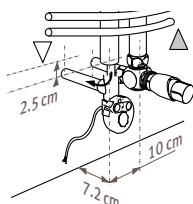

Подсоединение смешанного типа.

Код заказа: стандартный код 18.
Закажите электронагреватель и тройник.
- Установите тройник вместе с электронагревателем для подсоединения к внешней системе водяного отопления.
- Никогда не изолируйте радиатор от расширительной системы, другими словами, никогда не отсекайте обратный контур радиатора.