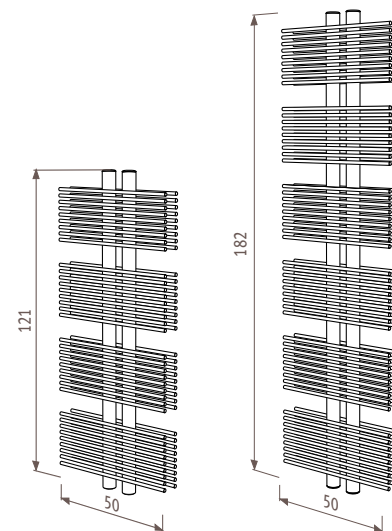

подвижное настенное крепление

Подсоединения

Код: 1-я цифра = подающая
2-я цифра = обратная

Стандартное подключение

Код 18
Подсоединение 18 или 81.
к полу

к стене

Верхнее концевое подсоединение

Код заказа: укажите код 45 или 54 вместо кода 18. Вставная труба поставляется без доплаты для монтажа в обратном контуре. Всегда устанавливайте клапан для выпуска воздуха.

С электронагревателем

Код заказа: стандартный код 18 и заказ электрического элемента.

Подсоединение смешанного типа.

Код заказа: стандартный код 18.
Закажите электронагреватель и тройник.
- Установите тройник вместе с электронагревателем для подсоединения к внешней системе водяного отопления.
- Никогда не изолируйте радиатор от расширительной системы, другими словами, никогда не отсекайте обратный контур радиатора.

Диапазон размеров

одинарный

двойной

Цены и теплоотдача

Taboe Sani одинарный

код высота длина цвет подкл.
КОД ЗАКАЗА: TSSW. 121 050. XXX /18

Н	L 050	
121	75/65/20	590
	95/85/20	938
	ст. цвет €	530,10
	другие €	609,70
182	75/65/20	887
	95/85/20	1417
	ст. цвет €	651,70
	другие €	749,40