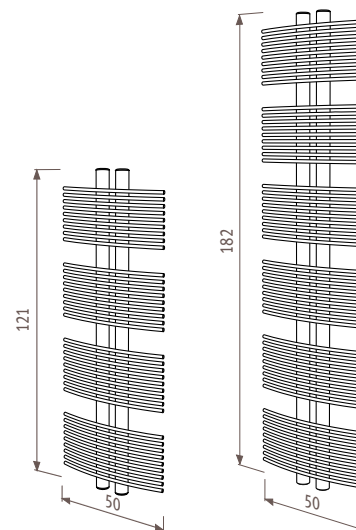

подвижное настенное крепление

Подсоединения

Код: 1-я цифра = подающая
2-я цифра = обратная

Стандартное подключение

Код 18
Подсоединение 18 или 81.
к полу

к стене

Верхнее концевое подсоединение

Код заказа: укажите код 45 или 54 вместо кода 18. Вставная труба поставляется без доплаты для монтажа в обратном контуре. Всегда устанавливайте клапан для выпуска воздуха.

Диапазон размеров

одинарный

двойной

Цены и теплоотдача

Taboe Sani одинарный

код высота длина цвет подкл.
КОД ЗАКАЗА: TSSW. 121 050. XXX /18

Н	L 050	
121	75/65/20	590
	95/85/20	938
	ст. цвет €	530,10
	другие €	609,70
182	75/65/20	887
	95/85/20	1417
	ст. цвет €	651,70
	другие €	749,40

Taboe Sani двойной

код высота длина цвет подкл.
КОД ЗАКАЗА: TSDW. 121 050. XXX /18

Н	L 050	
121	75/65/20	800
	95/85/20	1247
	ст. цвет €	902,80
	другие €	1038,20
182	75/65/20	1206
	95/85/20	1905
	ст. цвет €	1109,40
	другие €	1275,80