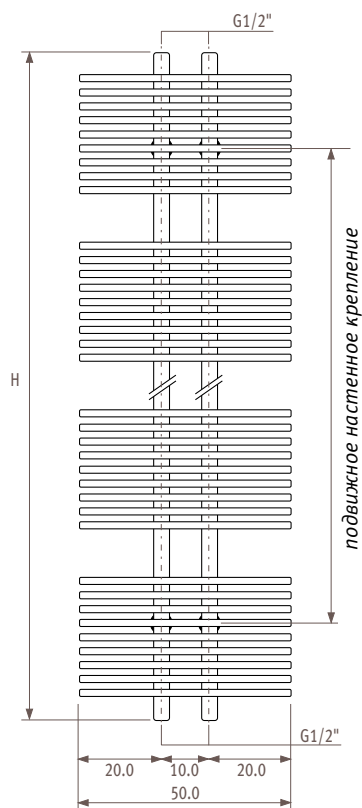

Taboe Sani

ВНИМАНИЕ!

Цены указаны без НДС

Прибавьте 18%

Taboe Sani

Размеры

TSSW_Taboe Sani Single Wall
(настенный одинарный)

TSDW_Taboe Sani Double Wall
(настенный двойной)

подвижное настенное крепление

Подсоединения

Код: 1-я цифра = подающая
2-я цифра = обратная

Стандартное подключение

Код 18
Подсоединение 18 или 81.
к полу

к стене

Верхнее концевое подсоединение

Код заказа: укажите код 45 или 54 вместо кода 18. Вставная труба поставляется без доплаты для монтажа в обратном контуре. Всегда устанавливайте клапан для выпуска воздуха.

Диапазон размеров

одинарный

двойной

Цены и теплоотдача

Taboe Sani одинарный

код высота длина цвет подкл.
КОД ЗАКАЗА: TSSW. 121 050. XXX /18

Н	L 050	
121	75/65/20	590
	95/85/20	938
	ст. цвет €	530,10
	другие €	609,70
182	75/65/20	887
	95/85/20	1417
	ст. цвет €	651,70
	другие €	749,40

Taboe Sani двойной

код высота длина цвет подкл.
КОД ЗАКАЗА: TSDW. 121 050. XXX /18

Н	L 050	
121	75/65/20	800
	95/85/20	1247
	ст. цвет €	902,80
	другие €	1038,20
182	75/65/20	1206
	95/85/20	1905
	ст. цвет €	1109,40
	другие €	1275,80