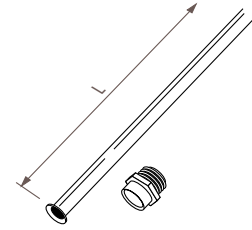

Дополнительную информацию см. в «Технической информации».

Тройник для подсоединения смешанного типа

КОД	цвет	€
TPCE.004.009	хром.	5,40
TPCE.004.XXX	201 по 233	5,40
	301 по 333	5,40

укажите код цвета

Вставная трубка для верхнего торцевого подсоединения