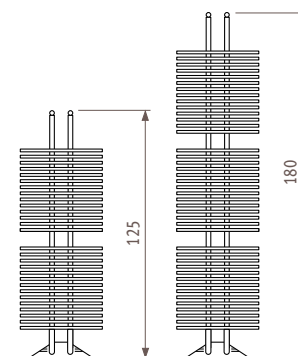

TABF_Taboe Freestanding (свободстоящий)