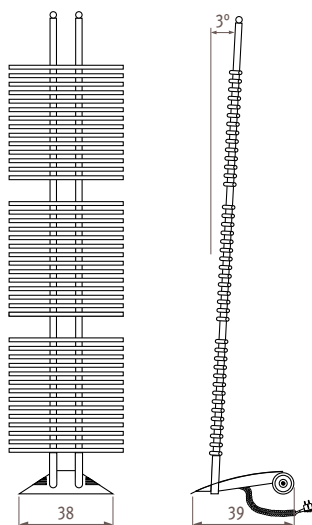

TABF_Taboe Freestanding (свободстоящий)

- с электрическим элементом