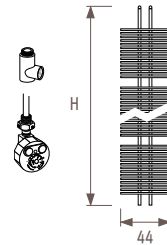

Табое передвижной электрический

код высота длина цвет подкл.
КОД ЗАКАЗА: TABF. 125 044. XXX /EL

Н	L 044	
125	BATT	600
	€	1080,20
180	BATT	900
	€	1194,30

Стандартная поставка

- поставляется полностью собранным и настроенным, включая электронагревательный элемент и кабель 2,5 м, с вилкой и выключателем
- основание того же цвета, что и радиатор

Цвета:
- все цвета