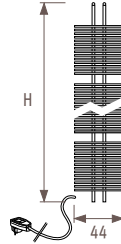

Табое настенный смешанного типа

код высота длина цвет подкл.
КОД ЗАКАЗА: TABW. 125 044. XXX /MX

Н	L 044	
125	BATT	600
	€	901,80
180	BATT	900
	€	1032,30

Стандартная поставка

- 2 кронштейна для крепления к стене того же цвета, что и радиатор
- скрытые внутренние гнезда 1/2 на нижнем торце труб коллектора
- электрический элемент с термостатом класса I, длина провода: 1,2 м
- тройник того же цвета, что и радиатор
- клапан для выпуска воздуха на верхнем торце труб коллектора

Цвета:
- все цвета