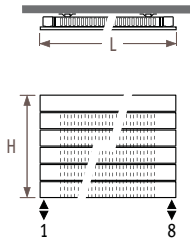

Цены и теплоотдача

Стандартная поставка

- соединение 18 снизу
- настенные кронштейны
- хромированный клапан для выпуска воздуха и заглушка
- предварительно смонтированная решетка

Стандартные цвета:

- дорожный белый (233) RAL 9016, глянцевый
- белый (201) RAL 9010, глянцевый
- темно-серый металлик (001)