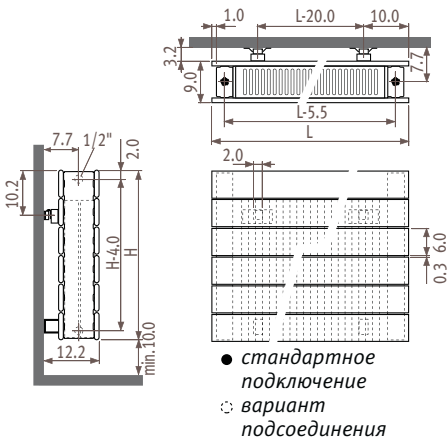

Конфигурации по размерам: см. раздел Детали.