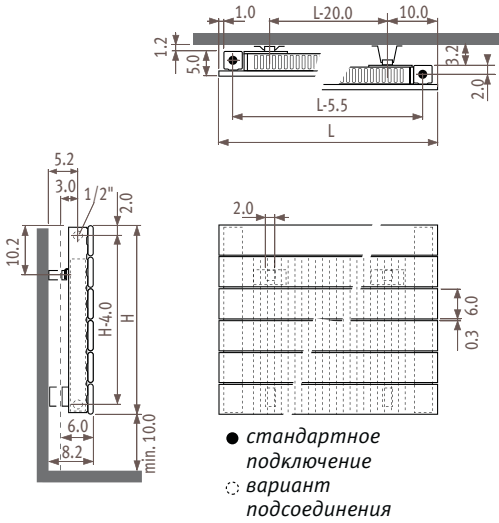

## Размеры

PPHW\_Panel Plus Horizontal Wall  
(горизонтальный, настенный)

Тип 11