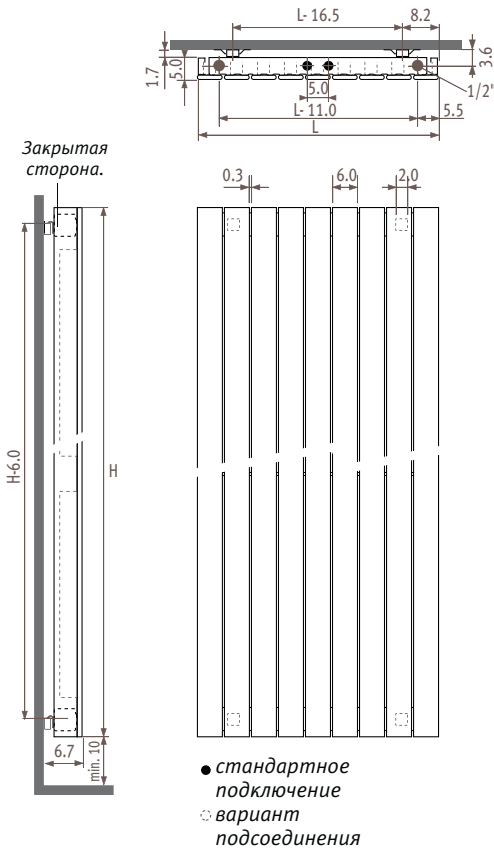

Радиатор Panel Plus вертикальный

Размеры

PPVW_Panel Plus Vertical Wall
(вертикальный, настенный)

Подсоединения

Код: 1-я цифра = подающая
2-я цифра = обратная

Стандартное подключение

Универсальное центральное подключение к нижнему торцу, код MM, подвод слева или справа. Подсоединение 18 или 81 снизу также возможно с кодом MM.

Верхнее концевое подключение

Укажите код 45 или 54 вместо кода MM. Всегда устанавливайте клапан для выпуска воздуха.

Нестандартные варианты подключения - без доплаты.

Дополнительные опции

Удлиненное настенное крепление

Код 9092.50

Расстояние между задней стороной коллектора и стеной составляет 3,7 см вместо 1,7 см.

Применение возможно только в комбинации с настенным креплением и вентилем Deco-Pro. Поставляется бесплатно, если код детали указан вместе с кодом радиатора.