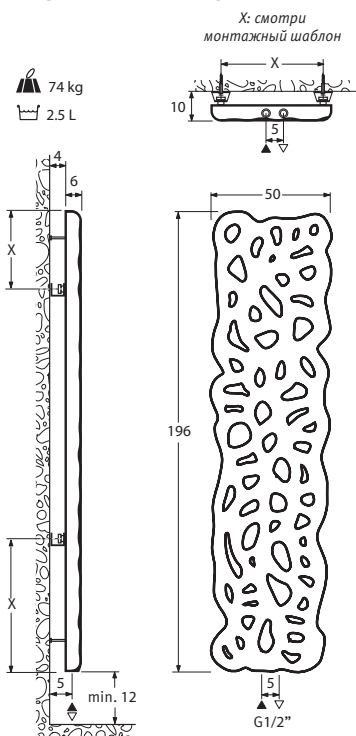

### РАЗМЕРЫ В СМ

### ТЕПЛОТДАЧА & ЦЕНЫ

КОД ЗАКАЗА:

код	высота	длина	цвет
MOOW.	196	050.	XXX
<b>H</b>	<b>L 050</b>		
<b>196</b>	90/70/20	1115	
	75/65/20	896	
<b>ст. цвет</b>	<b>€</b>	<b>4500,20</b>	
<b>другие</b>	<b>€</b>	<b>4860,60</b>	