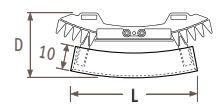

## Размеры

VISW\_Visio Wall (настенная)

Размеры в см

|          |             |             |             |
|----------|-------------|-------------|-------------|
| <b>L</b> | <b>51.9</b> | <b>62.5</b> | <b>73.3</b> |
| <b>C</b> | 30.0        | 40.0        | 50.0        |
| <b>D</b> | 10.7        | 11.2        | 12.7        |
| <b>E</b> | 6.7         | 6.2         | 7.7         |
| <b>F</b> | 2.2         | 3.0         | 2.5         |

### Внимание!

Чтобы гарантировать выходную мощность моделей радиаторов Iguana и ограничить потерю давления, компания Jaga рекомендует использовать трубы диаметром 16/2, 18/1 или 18/2.

## Размеры аксессуаров

Большая полка

| Visio    | 29 | 41   | 51   | 62   | 73   | 83   |
|----------|----|------|------|------|------|------|
| <b>L</b> | -  | 53.0 | 53.0 | 54.0 | 54.0 | 54.0 |
| <b>D</b> | -  | 28.9 | 30.5 | 30.0 | 31.5 | 33.5 |

Малая полка

| Visio    | 29 | 41   | 51   | 62   | 73   | 83   |
|----------|----|------|------|------|------|------|
| <b>L</b> | -  | 48.0 | 48.0 | 51.0 | 51.0 | 51.0 |
| <b>D</b> | -  | 21.9 | 23.5 | 23.0 | 24.5 | 26.5 |