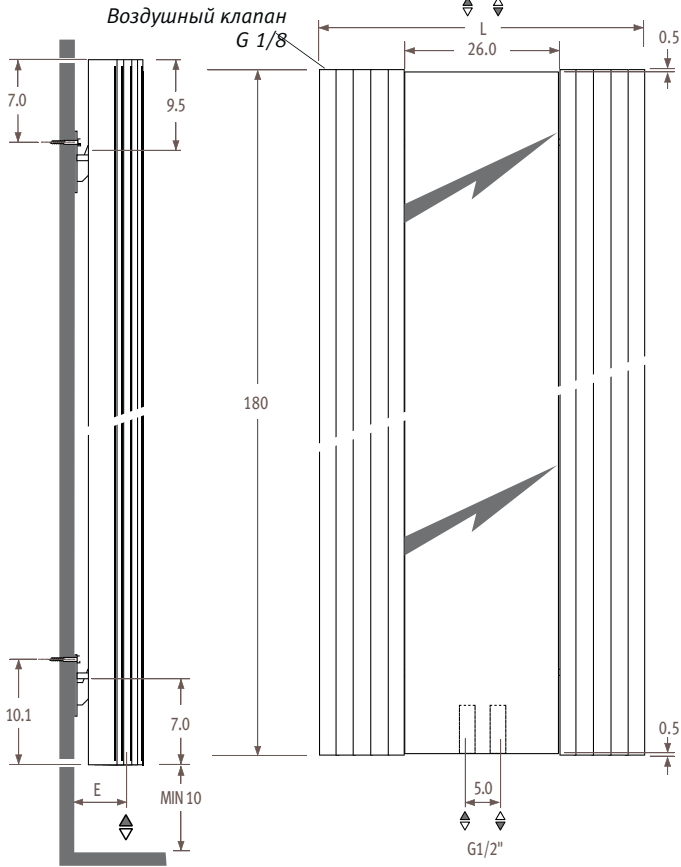

## Размеры

VISW\_Visio Wall (настенная)

Размеры в см

|          |             |             |             |
|----------|-------------|-------------|-------------|
| <b>L</b> | <b>51.9</b> | <b>62.5</b> | <b>73.3</b> |
| <b>C</b> | 30.0        | 40.0        | 50.0        |
| <b>D</b> | 10.7        | 11.2        | 12.7        |
| <b>E</b> | 6.7         | 6.2         | 7.7         |
| <b>F</b> | 2.2         | 3.0         | 2.5         |

## Соединения

Двухтрубное подключение

Стандартное подключение  
Код ММ

**Верхнее концевое подключение**  
Код 45 или 54  
(1-я цифра относится к контуру подачи). При заказе верхнего концевого подключения не следует заказывать вставную трубу. Воздушные клапаны должны располагаться на подающих трубах. Код заказа: указать код 45 или 54 вместо кода ММ, без доплаты.

## Размеры аксессуаров

Большая полка

| Visio    | 29 | 41   | 51   | 62   | 73   | 83   |
|----------|----|------|------|------|------|------|
| <b>L</b> | -  | 53.0 | 53.0 | 54.0 | 54.0 | 54.0 |
| <b>D</b> | -  | 28.9 | 30.5 | 30.0 | 31.5 | 33.5 |

## Iguana VISW

код высота длина цвет подкл.  
КОД ЗАКАЗА: VISW. 180 051. XXX /MM

| Н   | L 051      | 062    | 073           |
|-----|------------|--------|---------------|
| 180 | 75/65/20   | 719    | 1007 1294     |
|     | 95/85/20   | 1132   | 1585 2037     |
|     | ст. цвет € | 512,30 | 611,60 701,80 |
|     | другие €   | 589,10 | 703,30 807,10 |
| 200 | 75/65/20   | 751    | 1051 1352     |
|     | 95/85/20   | 1179   | 1650 2123     |
|     | ст. цвет € | 543,60 | 650,60 747,90 |
|     | другие €   | 625,10 | 748,20 860,10 |
| 220 | 75/65/20   | 780    | 1092 1404     |
|     | 95/85/20   | 1222   | 1711 2199     |
|     | ст. цвет € | 575,10 | 689,60 793,80 |
|     | другие €   | 661,40 | 793,00 912,90 |