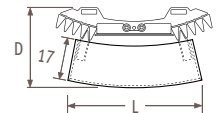

## Размеры

VISW\_Visio Wall (настенная)

Размеры в см

|          |             |             |             |
|----------|-------------|-------------|-------------|
| <b>L</b> | <b>51.9</b> | <b>62.5</b> | <b>73.3</b> |
| <b>C</b> | 30.0        | 40.0        | 50.0        |
| <b>D</b> | 10.7        | 11.2        | 12.7        |
| <b>E</b> | 6.7         | 6.2         | 7.7         |
| <b>F</b> | 2.2         | 3.0         | 2.5         |

**Однотрубное подключение**  
Стандартный радиатор может подключаться к однотрубной системе отопления с помощью комплекта соединений 41 или 42. Отопительный контур может состоять максимум из 2 радиаторов.

### Внимание!

Чтобы гарантировать выходную мощность моделей радиаторов Iguana и ограничить потерю давления, компания Jaga рекомендует использовать трубы диаметром 16/2, 18/1 или 18/2.

## Размеры аксессуаров

Большая полка

| Visio    | 29 | 41   | 51   | 62   | 73   | 83   |
|----------|----|------|------|------|------|------|
| <b>L</b> | -  | 53.0 | 53.0 | 54.0 | 54.0 | 54.0 |
| <b>D</b> | -  | 28.9 | 30.5 | 30.0 | 31.5 | 33.5 |