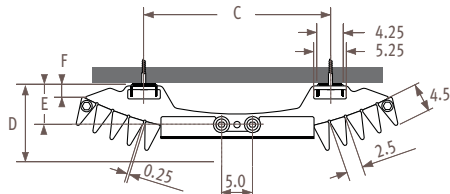

## Размеры

VISW\_Visio Wall (настенная)

Размеры в см

|          |             |             |             |
|----------|-------------|-------------|-------------|
| <b>L</b> | <b>51.9</b> | <b>62.5</b> | <b>73.3</b> |
| <b>C</b> | 30.0        | 40.0        | 50.0        |
| <b>D</b> | 10.7        | 11.2        | 12.7        |
| <b>E</b> | 6.7         | 6.2         | 7.7         |
| <b>F</b> | 2.2         | 3.0         | 2.5         |