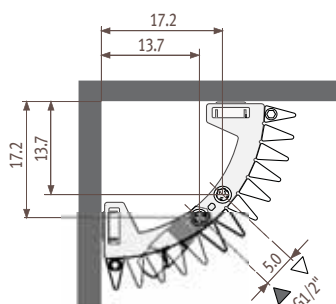

С комплектами соединений
41-42

Примечание: подающая и обратная подводы могут быть переказаны.