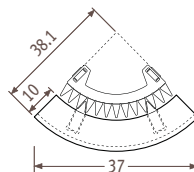

Внимание!

Чтобы гарантировать выходную мощность моделей радиаторов Iguana и ограничить потерю давления, компания Jaga рекомендует использовать трубы диаметром 16/2, 18/1 или 18/2.

Размеры аксессуаров

Большая полка

Малая полка

Вешалка для полотенец

Вешалка

Цены и теплоотдача

Стандартная поставка:

- угловой радиатор Circo с центральным нижним подсоединением ММ
- настенное крепление
- 2 хромированных воздушника 1/8

Стандартные цвета