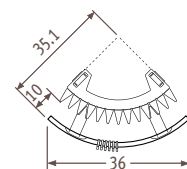

Внимание!

Чтобы гарантировать выходную мощность моделей радиаторов Iguana и ограничить потерю давления, компания Jaga рекомендует использовать трубы диаметром 16/2, 18/1 или 18/2.

Размеры аксессуаров

Большая полка

Малая полка

Вешалка для полотенец

Вешалка

Цены и теплоотдача

Стандартная поставка:

- угловой радиатор Circo с центральным нижним подсоединением ММ
- настенное крепление
- 2 хромированных воздушника 1/8

Стандартные цвета