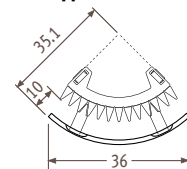

Внимание!

Чтобы гарантировать выходную мощность моделей радиаторов Iguana и ограничить потерю давления, компания Jaga рекомендует использовать трубы диаметром 16/2, 18/1 или 18/2.

Размеры аксессуаров

Большая полка

Малая полка

Вешалка для полотенец

Вешалка

Цены и теплоотдача

Стандартная поставка:

- угловой радиатор Circo с центральным нижним подсоединением ММ
- настенное крепление
- 2 хромированных воздушника 1/8

Стандартные цвета