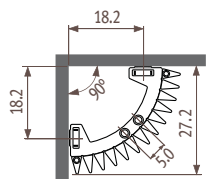

Игуана Circo угловая

ВНИМАНИЕ!

Цены указаны без НДС

Прибавьте 18%

Iguana Circo угловая

Размеры

CORW_Corner Wall (угловая)

Воздушный клапан
G 1/8

Стандартное подключение
Код MM

Верхнее концевое подсоединение

Код 45 или 54
(1-я цифра относится к контуру подачи). При заказе верхнего концевое подсоединения не следует заказывать вставную трубу. Воздушные клапаны должны располагаться на подающих трубах. Код заказа: указать код 45 или 54 вместо кода MM, без доплаты.

Внимание!

Чтобы гарантировать выходную мощность моделей радиаторов Iguana и ограничить потерю давления, компания Jaga рекомендует использовать трубы диаметром 16/2, 18/1 или 18/2.

Размеры аксессуаров

Большая полка