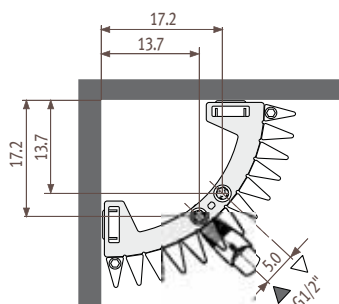

Игуана Circo угловая

ВНИМАНИЕ!

Цены указаны без НДС

Прибавьте 18%

Iguana Circo угловая

Размеры

CORW_Corner Wall (угловая)

Воздушный клапан
G 1/8

Положение подающей и обратной подводок

С комплектами соединений
31-32-33-34

С комплектами соединений
41-42

Примечание: подающая и обратная подводы могут быть переказаны.

Соединения

Двухтрубное подсоединение

Стандартное подключение
Код MM

Верхнее концевое подсоединение

Код 45 или 54
(1-я цифра относится к контуру подачи). При заказе верхнего концевое подсоединения не следует заказывать вставную трубу. Воздушные клапаны должны располагаться на подающих трубах. Код заказа: указать код 45 или 54 вместо кода MM, без доплаты.

Внимание!

Чтобы гарантировать выходную мощность моделей радиаторов Iguana и ограничить потерю давления, компания Jaga рекомендует использовать трубы диаметром 16/2, 18/1 или 18/2.

Размеры аксессуаров

Большая полка