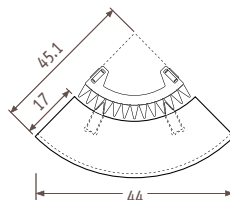

Однотрубное подсоединение

Стандартный радиатор может подсоединяться к однотрубной системе отопления с помощью комплекта соединений 41 или 42. Отопительный контур может состоять максимум из 2 радиаторов.

Внимание!

Чтобы гарантировать выходную мощность моделей радиаторов Iguana и ограничить потерю давления, компания Jaga рекомендует использовать трубы диаметром 16/2, 18/1 или 18/2.

Размеры аксессуаров

Большая полка