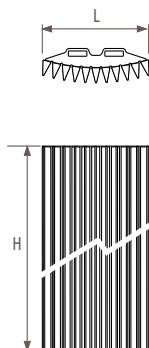

Внимание!

Чтобы гарантировать выходную мощность моделей радиаторов Iguana и ограничить потерю давления, компания Jaga рекомендует использовать трубы диаметром 16/2, 18/1 или 18/2.

Размеры аксессуаров

Большая полка

Arco	29	41	51	62	73	83
L	-	53.0	53.0	54.0	54.0	54.0
D	-	28.9	30.5	30.0	31.5	33.5

Малая полка

Arco	29	41	51	62	73	83
L	-	48.0	48.0	51.0	51.0	51.0
D	-	21.9	23.5	23.0	24.5	26.5

Вешалка для полотенец

Arco	29	41	51	62	73	83
L	-	55.0	55.0	66.0	66.0	66.0
D	-	18.8	20.4	19.9	21.4	23.4

Вешалка

Arco	29	41	51	62	73	83
L	-	55.0	55.0	66.0	66.0	66.0
D	-	18.8	20.4	19.9	21.4	23.4

Цены и теплоотдача

Стандартная поставка

- радиатор Arco с центральным нижним подсоединением MM
- настенное крепление
- 2 хромированных воздушника 1/8