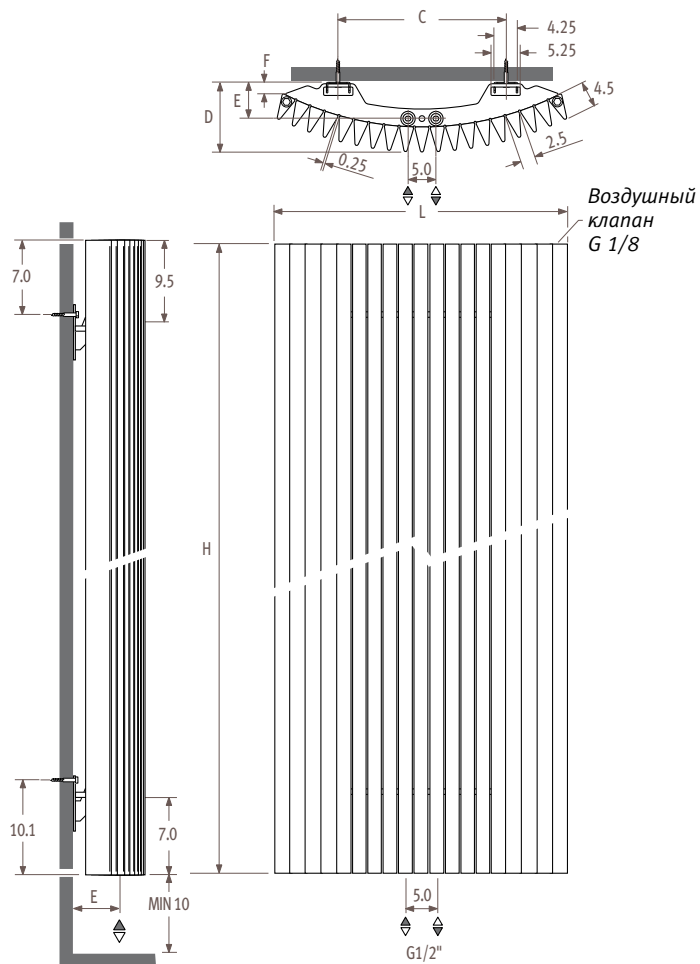

Iguana Arco

ВНИМАНИЕ!

Цены указаны без НДС

Прибавьте 18%

Iguana Arco

Размеры

ARCW_Arco Wall (настенная)

Размеры в см

L	29.8	41.0	51.9	62.5	73.3	83.9
C	10.0	20.0	30.0	40.0	50.0	60.0
D	10.1	11.1	12.7	12.2	13.7	15.7
E	4.1	5.1	6.7	6.2	7.7	9.7
F	3.6	2.9	2.3	3.0	2.5	2.4

Соединения

Двухтрубное подсоединение

Стандартное подключение
Код MM

Верхнее концевое подсоединение

Код 45 или 54
(1-я цифра относится к контуру подачи). При заказе верхнего концевого подсоединения не следует заказывать вставную трубу. Воздушные клапаны должны располагаться на подающих трубах.
Код заказа: указать код 45 или 54 вместо кода MM, без доплаты.

Внимание!

Чтобы гарантировать выходную мощность моделей радиаторов Iguana и ограничить потерю давления, компания Jaga рекомендует использовать трубы диаметром 16/2, 18/1 или 18/2.

Размеры аксессуаров

Большая полка