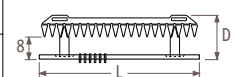

Внимание!

Чтобы гарантировать выходную мощность моделей радиаторов Iguana и ограничить потерю давления, компания Jaga рекомендует использовать трубы диаметром 16/2, 18/1 или 18/2.

Размеры аксессуаров

Большая полка

Aplano	30	41/52	63/74/85
L	-	40.0	40.0
D	-	26.1	26.1

Малая полка

Aplano	30	41/52	63/74/85
L	-	40.0	50.0
D	-	19.1	19.1

Вешалка для полотенец

Aplano	30	41/52	63/74/85
L	-	56.0	66.0
D	-	15.8	15.8

Вешалка

Aplano	30	41/52	63/74/85
L	-	56.0	66.0
D	-	15.8	15.8

Iguana APLW

код высота длина цвет подкл.
КОД ЗАКАЗА: APLW. 180 030. XXX /MM

H		L 030	041	052	063	074	085
180	75/65/20	700	954	1208	1463	1717	1972
	95/85/20	1101	1500	1899	2300	2700	3101
	ст. цвет €	352,30	459,70	568,30	676,10	783,60	891,40
	другие €	405,20	528,70	653,60	777,60	901,10	1025,10
192	75/65/20	733	999	1265	1532	1798	2065
	95/85/20	1151	1569	1987	2406	2824	3244
	ст. цвет €	365,90	478,50	590,20	702,60	815,50	928,00
	другие €	420,80	550,30	678,70	808,00	937,80	1067,20
200	75/65/20	754	1028	1302	1576	1850	2124
	95/85/20	1183	1613	2043	2473	2903	3333
	ст. цвет €	374,10	489,80	605,70	720,50	836,50	952,10
	другие €	430,30	563,30	696,60	828,50	962,00	1094,90
220	75/65/20	804	1097	1389	1681	1974	2266
	95/85/20	1259	1718	2176	2633	3092	3550
	ст. цвет €	395,40	518,80	642,30	766,50	889,90	1013,30
	другие €	454,80	596,60	738,70	881,50	1023,40	1165,30
240	75/65/20	851	1161	1471	1780	2090	2399
	95/85/20	1330	1815	2300	2783	3267	3750
	ст. цвет €	416,90	548,50	679,60	811,20	942,70	1074,00
	другие €	479,40	630,80	781,50	932,90	1084,20	1235,10