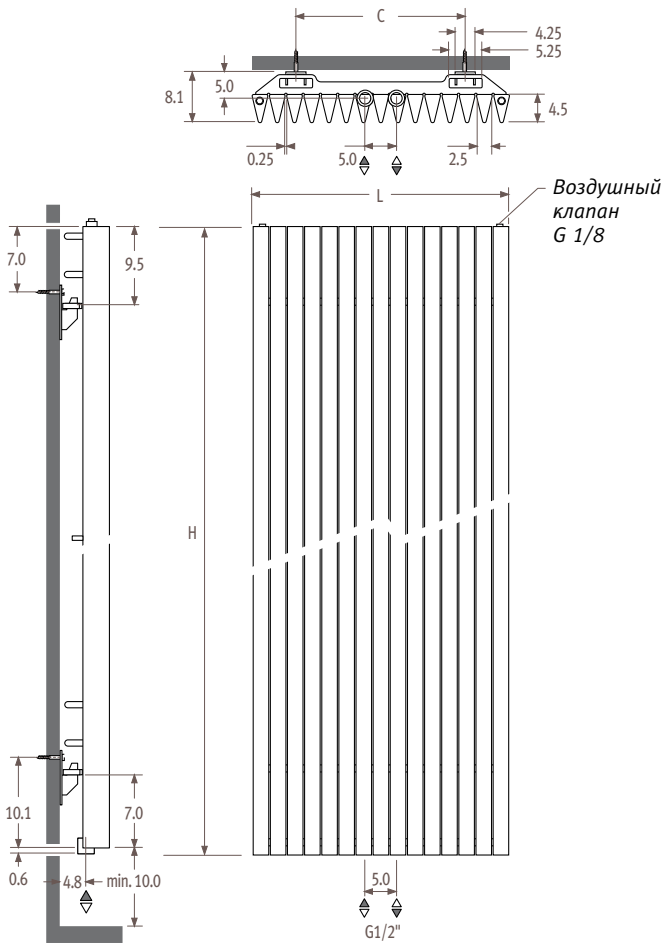

Iguana Aplano

ВНИМАНИЕ!

Цены указаны без НДС

Прибавьте 18%

Iguana Aplano

Размеры

APLW_Aplano Wall (настенная)

Размеры в см

L	31	41	52	63	74	85
C	16.0	27.0	38.0	49.0	60.0	71.0

Соединения

Двухтрубное подсоединение

Стандартное подключение Код MM

Верхнее концевое подсоединение
Код 45 или 54
(1-я цифра относится к контуру подачи). При заказе верхнего концевого подсоединения не следует заказывать вставную трубу. Воздушные клапаны должны располагаться на подающих трубах. Код заказа: указать код 45 или 54 вместо кода MM, без доплаты.

Внимание!

Чтобы гарантировать выходную мощность моделей радиаторов Iguana и ограничить потерю давления, компания Jaga рекомендует использовать трубы диаметром 16/2, 18/1 или 18/2.

Размеры аксессуаров

Большая полка

Iguana APLW

код высота длина цвет подкл.
КОД ЗАКАЗА: APLW. 180 030. XXX /MM

H		L 030	041	052	063	074	085
180	75/65/20	700	954	1208	1463	1717	1972
	95/85/20	1101	1500	1899	2300	2700	3101
	ст. цвет €	352,30	459,70	568,30	676,10	783,60	891,40
	другие €	405,20	528,70	653,60	777,60	901,10	1025,10
192	75/65/20	733	999	1265	1532	1798	2065
	95/85/20	1151	1569	1987	2406	2824	3244
	ст. цвет €	365,90	478,50	590,20	702,60	815,50	928,00
	другие €	420,80	550,30	678,70	808,00	937,80	1067,20
200	75/65/20	754	1028	1302	1576	1850	2124
	95/85/20	1183	1613	2043	2473	2903	3333
	ст. цвет €	374,10	489,80	605,70	720,50	836,50	952,10
	другие €	430,30	563,30	696,60	828,50	962,00	1094,90
220	75/65/20	804	1097	1389	1681	1974	2266
	95/85/20	1259	1718	2176	2633	3092	3550
	ст. цвет €	395,40	518,80	642,30	766,50	889,90	1013,30
	другие €	454,80	596,60	738,70	881,50	1023,40	1165,30
240	75/65/20	851	1161	1471	1780	2090	2399
	95/85/20	1330	1815	2300	2783	3267	3750
	ст. цвет €	416,90	548,50	679,60	811,20	942,70	1074,00
	другие €	479,40	630,80	781,50	932,90	1084,20	1235,10