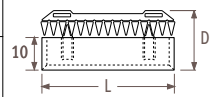

Однотрубное подсоединение
Стандартный радиатор может подсоединяться к однотрубной системе отопления с помощью комплекта соединений 41 или 42. Отопительный контур может состоять максимум из 2 радиаторов.

Внимание!

Чтобы гарантировать выходную мощность моделей радиаторов Iguana и ограничить потерю давления, компания Jaga рекомендует использовать трубы диаметром 16/2, 18/1 или 18/2.

Размеры аксессуаров

Большая полка

Aplano	30	41/52	63/74/85
L	-	40.0	40.0
D	-	26.1	26.1

Малая полка

Aplano	30	41/52	63/74/85
L	-	40.0	50.0
D	-	19.1	19.1

Вешалка для полотенец

Aplano	30	41/52	63/74/85
L	-	56.0	66.0
D	-	15.8	15.8

Вешалка

Aplano	30	41/52	63/74/85
L	-	56.0	66.0
D	-	15.8	15.8