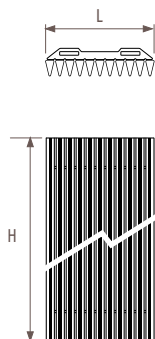

Цены и теплоотдача

Стандартная поставка:

- радиатор Argo с центральным нижним подсоединением ММ
- настенное крепление
- 2 хромированных воздушных клапана 1/8

Стандартные цвета

- темно-серый металлик 001
- белый 301 (RAL 9010 матовый)
- дорожный белый 333 (RAL 9016 матовый)

Iguana APLW

код высота длина цвет подкл.
КОД ЗАКАЗА: APLW. 180 030. XXX /MM

H		L 030	041	052	063	074	085
180	75/65/20	700	954	1208	1463	1717	1972
	95/85/20	1101	1500	1899	2300	2700	3101
	ст. цвет €	352,30	459,70	568,30	676,10	783,60	891,40
	другие €	405,20	528,70	653,60	777,60	901,10	1025,10
192	75/65/20	733	999	1265	1532	1798	2065
	95/85/20	1151	1569	1987	2406	2824	3244
	ст. цвет €	365,90	478,50	590,20	702,60	815,50	928,00
	другие €	420,80	550,30	678,70	808,00	937,80	1067,20
200	75/65/20	754	1028	1302	1576	1850	2124
	95/85/20	1183	1613	2043	2473	2903	3333
	ст. цвет €	374,10	489,80	605,70	720,50	836,50	952,10
	другие €	430,30	563,30	696,60	828,50	962,00	1094,90
220	75/65/20	804	1097	1389	1681	1974	2266
	95/85/20	1259	1718	2176	2633	3092	3550
	ст. цвет €	395,40	518,80	642,30	766,50	889,90	1013,30
	другие €	454,80	596,60	738,70	881,50	1023,40	1165,30
240	75/65/20	851	1161	1471	1780	2090	2399
	95/85/20	1330	1815	2300	2783	3267	3750
	ст. цвет €	416,90	548,50	679,60	811,20	942,70	1074,00
	другие €	479,40	630,80	781,50	932,90	1084,20	1235,10