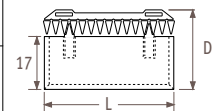

Размеры аксессуаров

Большая полка

Aplano	30	41/52	63/74/85
L	-	40.0	40.0
D	-	26.1	26.1