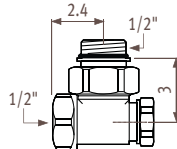

Дополнительные опции

Запорный вентиль 1/2" 90°, подсоединение к стене _____

КОД		€
5090.110	никелированный	6,85