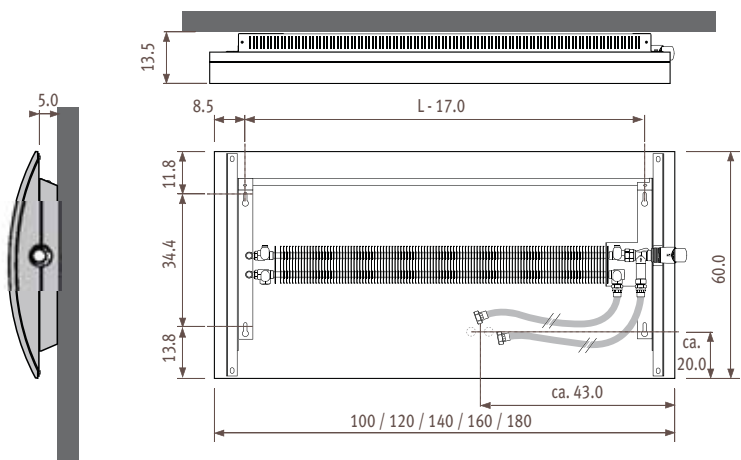

## Гео горизонтальный Размеры

GEHW\_Geo Horizontal Wall  
(горизонтальный настенный)

## Диапазон размеров

## Подсоединения

- поставляется полностью собранным и готовым к монтажу
- включая правостороннее подсоединение с клапаном Jaga
- хромированная головка TRV
- удлинительная трубка
- гибкие шланги 1/2 (длина = 60 см) для подсоединения к стене

### Гео горизонтальный

код высота длина цвет  
КОД ЗАКАЗА: GENW. 060 100. XXX

H		L 100	120	140	160	180
060	75/65/20	1099	1375	1652	1924	2191
	95/85/20	1746	2176	2605	3022	3429
ст. цвет €		1293,10	1357,80	1422,60	1487,30	1537,60