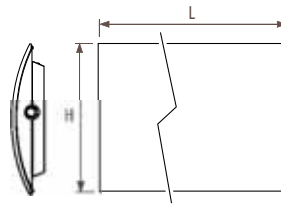

Цены и теплоотдача

Гео горизонтальный

код высота длина цвет
КОД ЗАКАЗА: GENW. 060 100. XXX

H		L 100	120	140	160	180
060	75/65/20	1099	1375	1652	1924	2191
	95/85/20	1746	2176	2605	3022	3429
ст. цвет €		1293,10	1357,80	1422,60	1487,30	1537,60

Стандартная поставка

- со встроенным теплообменником Low H₂O
- гибкие шланги 1/2 (длина = 60 см) для подсоединения к стене
- удлиненный воздушный клапан и заглушка 1/2
- винты и заглушки
- клапан Jaga с хромированной термостатической головкой Deco и удлинительной трубкой

Стандартные цвета:

- черный 603
- песочный 604
- матовый чёрный 613