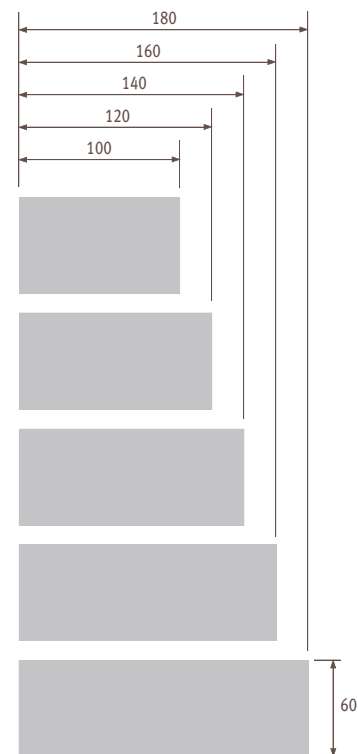

## Гео горизонтальный Размеры

GEHW\_Geo Horizontal Wall  
(горизонтальный настенный)

## Диапазон размеров

## Подсоединения

- поставляется полностью собранным и готовым к монтажу
- включая правостороннее подсоединение с клапаном Jaga
- хромированная головка TRV
- удлинительная трубка
- гибкие шланги 1/2 (длина = 60 см) для подсоединения к стене

### Гео горизонтальный

код высота длина цвет  
КОД ЗАКАЗА: GENW. 060 100. XXX

H		L 100	120	140	160	180
060	75/65/20	1099	1375	1652	1924	2191
	95/85/20	1746	2176	2605	3022	3429
ст. цвет €		1293,10	1357,80	1422,60	1487,30	1537,60