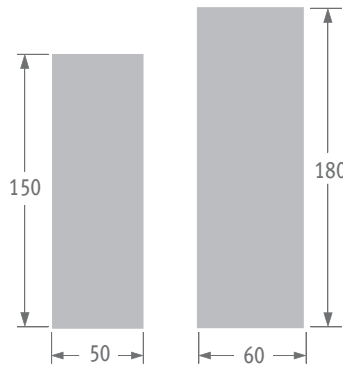

РАЗМЕРЫ

ДИАПАЗОН РАЗМЕРОВ

ЦВЕТ

Geo Atlantis доступен только в черном цвете.

ТЕПЛОТДАЧА & ЦЕНЫ

КОД ЗАКАЗА:

	код	высота	длина	цвет	подкл.
GAVW.	150	050.	623	/18	
GAVW.	180	060.	623	/18	

H	L	050	060
150	75/65/20	631	---
	55/45/20	341	---
	€	1424,00	---
180	75/65/20	---	971
	55/45/20	---	514
	€	---	1954,00

H	150	180
L	50	60
C	106	170
D	25.5	8.5
E	40	46
F	4.0	4.5
G	8.4	10.5
K	17	23

Размеры в см