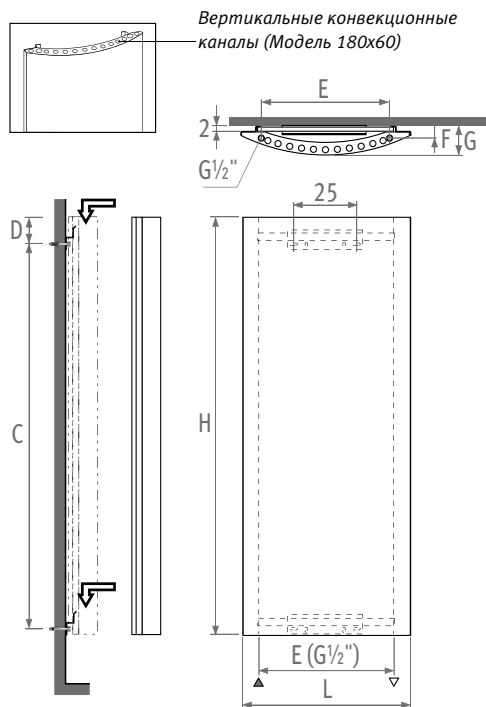

РАЗМЕРЫ

ДИАПАЗОН РАЗМЕРОВ

ЦВЕТ

Geo Atlantis доступен только в черном цвете.

ТЕПЛОТДАЧА & ЦЕНЫ

КОД ЗАКАЗА:

	код	высота	длина	цвет	подкл.
GAVW.	150	050.	623	/18	
GAVW.	180	060.	623	/18	

H	L	050	060
150	75/65/20	631	---
	55/45/20	341	---
	€	1424,00	---
180	75/65/20	---	971
	55/45/20	---	514
	€	---	1954,00

Выходные данные измерены в соответствии с нормой EN422 при температуре воды 75/65°C и комнатной температуре 20°C (ΔT=50).

ДОПОЛНИТЕЛЬНЫЕ ОПЦИИ

- Комплекты подключения и защитный кожух из нержавеющей стали: смотрите каталог Eyecatchers стр. 50/208
- Вешалка для полотенец из нержавеющей стали: смотрите каталог Eyecatchers стр. 50

H	150	180
L	50	60
C	106	170
D	25.5	8.5
E	40	46
F	4.0	4.5
G	8.4	10.5
K	17	23

Размеры в см