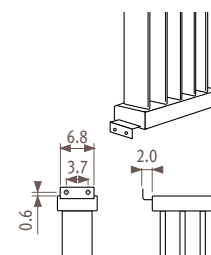

Нестандартное подсоединение без доплаты

SVDW_Space Vertical Double Wall

(настенный вертикальный двойной)

Крепление

Стандартное настенное крепление

Крепление к потолку

Крепление к потолку идентично креплению к ножкам. Однако оно имеет длину 50 см и может быть настроено на месте специалистами по монтажу.

Крепление на ножках

Боковое крепление

Конфигурация зависит от размера: см. раздел «Детали». Нестандартные соединения привариваются к радиатору и не могут быть изменены или переориентированы после сварочных работ.