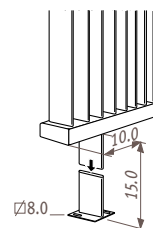

Нестандартное подсоединение без доплаты

SVDW_Space Vertical Double Wall

(настенный вертикальный двойной)

Крепление

Стандартное настенное крепление

Крепление к потолку

Крепление к потолку идентично креплению к ножкам. Однако оно имеет длину 50 см и может быть настроено на месте специалистами по монтажу.

Крепление на ножках

Боковое крепление

Конфигурация зависит от размера: см. раздел «Детали». Нестандартные соединения привариваются к радиатору и не могут быть изменены или переориентированы после сварочных работ.