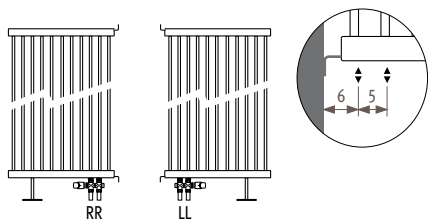

Доплата за модель, устанавливаемую перпендикулярно стене SVSS

Высота максимальная 220 см.
Длина минимальная 56 см, максимальная 104 см.
вариант комплекта подключения 42

Пример **SVSS**. 120 056. XXX/LL или RR

КОД	описание	Доплата € ст. цвет	Доплата € другие
код SVSS вместо SVSW	1 ножка 2 боковых крепления	59,90	68,90