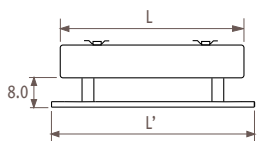

Вешалка для полотенец хромированная

Используется только с моделями высотой минимум 180 см!

КОД	мин. L радиатора	L'	€
9091.013560	52	одинарный 56	158,90
9091.023560	52	двойной 56	158,90
9091.013660	64	одинарный 66	158,90
9091.023660	64	двойной 66	158,90