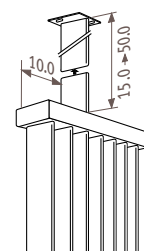

Нестандартное подсоединение без доплаты

SVDW_Space Vertical Double Wall

(настенный вертикальный двойной)

Крепление

Стандартное настенное крепление

Крепление к потолку

Крепление к потолку идентично креплению к ножкам. Однако оно имеет длину 50 см и может быть настроено на месте специалистами по монтажу.

Крепление на ножках

Боковое крепление

Конфигурация зависит от размера: см. раздел «Детали». Нестандартные соединения привариваются к радиатору и не могут быть изменены или переориентированы после сварочных работ.