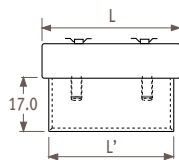

Полка из букового шпона

Используется только с моделями высотой минимум 180 см!

КОД	мин. L радиатора	L'	€
9091.011400	40	одинарный 40	183,00
9091.021400	40	двойной 40	183,00