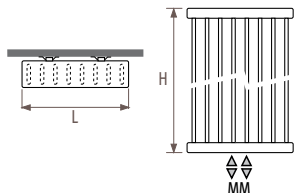

Нестандартное подсоединение без доплаты

SVDW_Space Vertical Double Wall

(настенный вертикальный двойной)

Крепление

Стандартное настенное крепление

Крепление к потолку

Крепление к потолку идентично креплению к ножкам. Однако оно имеет длину 50 см и может быть настроено на месте специалистами по монтажу.

Крепление на ножках

Боковое крепление

Конфигурация зависит от размера: см. раздел «Детали». Нестандартные соединения привариваются к радиатору и не могут быть изменены или переориентированы после сварочных работ.

Deco Space вертикальный одинарный

Стандартный радиатор SVSW

Стандартная поставка

- центральное подключение MM снизу
- настенные кронштейны
- хромированный клапан для выпуска воздуха и заглушка

Стандартные цвета: