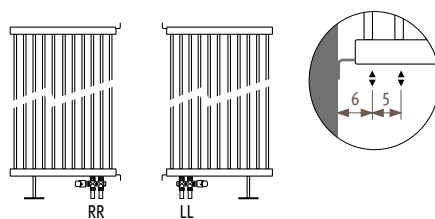

Доплата за модель, устанавливаемую перпендикулярно стене SVDS

Высота максимальная 220 см.
Длина минимальная 56 см, максимальная 104 см.
вариант комплекта подключения 42

Пример **SVDS**. 120 056. XXX/LL или RR

КОД	описание	Доплата € ст. цвет	Доплата € другие
код SVDS вместо SVDW	1 ножка 2 боковых крепления	59,90	68,90

Выходные данные измерены в соответствии со стандартом EN442, при температуре воды 75/65 и комнатной температуре 20°C (ΔT=50).

Комплекты соединений и вентили	Стр. 203
Техническая информация	239
Поправочный коэффициент	243
Описание изделий	255
Цвета	263