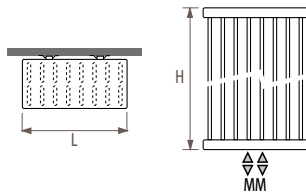

Deco Space вертикальный двойной

Стандартный радиатор SVDW

Стандартная поставка

- центральное подключение MM снизу
- настенные кронштейны
- хромированный клапан для выпуска воздуха и заглушка

Стандартные цвета:

- дорожный белый (233) RAL 9016, глянцевый
- белый (201) RAL 9010, глянцевый
- темно-серый металлик (001)

Доплата за свободностоящую модель SVDF

Минимальная длина 56 см.
вариант комплекта
подключения 42

Пример **SVDF**. 120 056. XXX/ММ

КОД	описание	Доплата € ст. цвет	Доплата € другие
код SVDF вместо SVDW	2 ножки	79,90	91,80