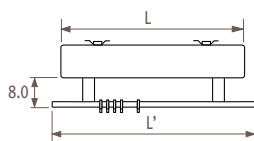

Вешалка для одежды хромированная

Используется только с моделями высотой минимум 180 см!

КОД	мин. L радиатора	L'	€
9091.012560	52	одинарный 56	183,00
9091.022560	52	двойной 56	183,00
9091.012660	64	одинарный 66	183,00
9091.022660	64	двойной 66	183,00