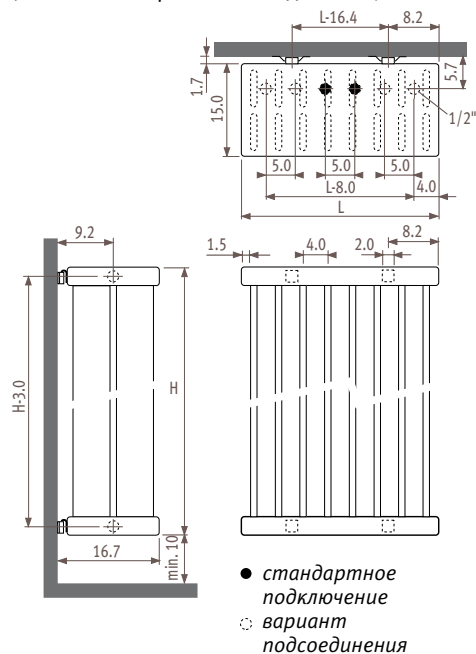

Верхнее концевое подсоединение

Укажите код 45 или 54 вместо кода MM. Всегда устанавливайте клапан для выпуска воздуха.

Боковое подсоединение

Код заказа: укажите 32, 67, 41 или 58 вместо MM. Коды 32 или 67 не подходят к модели, устанавливаемой перпендикулярно стене. (SVSS/SVDS)

Перекрестное подсоединение

Код заказа: укажите код 51 или 48 вместо MM.

Подсоединение в одной точке

Код заказа: укажите код 22 (правое) или 77 (левое) вместо MM. Всегда используйте диффузионную трубу длиной минимум 100 мм (10 – 12 мм) с редукционной шайбой.

Нестандартное подсоединение без доплаты

SVDW_Space Vertical Double Wall

(настенный вертикальный двойной)

Крепление

Стандартное настенное крепление

Крепление к потолку

Крепление к потолку идентично креплению к ножкам. Однако оно имеет длину 50 см и может быть настроено на месте специалистами по монтажу.