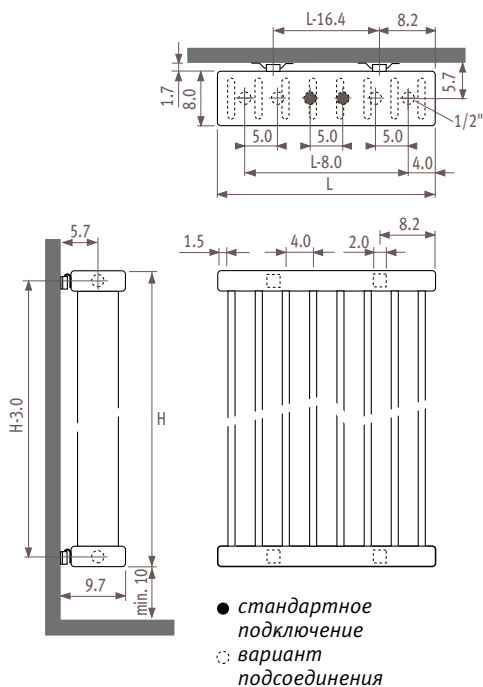

Deco Space

ВНИМАНИЕ!

Цены указаны без НДС

Прибавьте 18%

Deco Space

Размеры

SVSW_Space Vertical Single Wall

(настенный вертикальный одинарный)

Подсоединения

Код: 1-я цифра = подающая
2-я цифра = обратная

Стандартное подключение

Центральное подсоединение в нижней части, код MM, подвод слева или справа.

Подсоединение снизу

Укажите код 18 вместо кода MM. Возможно подсоединение 18 или 81. Также возможно подсоединение LL или RR.

Верхнее концевое подсоединение

Укажите код 45 или 54 вместо кода MM. Всегда устанавливайте клапан для выпуска воздуха.

Боковое подсоединение

Код заказа: укажите 32, 67, 41 или 58 вместо MM. Коды 32 или 67 не подходят к модели, устанавливаемой перпендикулярно стене. (SVSS/SVDS)

Нестандартное подсоединение без доплаты

SVDW_Space Vertical Double Wall

(настенный вертикальный двойной)

Крепление

Стандартное настенное крепление

Крепление к потолку

Крепление к потолку идентично креплению к ножкам. Однако оно имеет длину 50 см и может быть настроено на месте специалистами по монтажу.