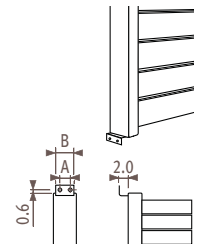

Нестандартное подсоединение без доплаты

Крепление

Стандартное настенное крепление _____

Крепление на ножках _____

PHSF

PHDF

Боковое крепление _____

Размеры в см

	PHSS	PHDS
A	2.0	3.7
B	4.0	6.8

Конфигурация зависит от размера: см. раздел «Детали». Нестандартные соединения привариваются к радиатору и не могут быть изменены или переориентированы после сварочных работ.