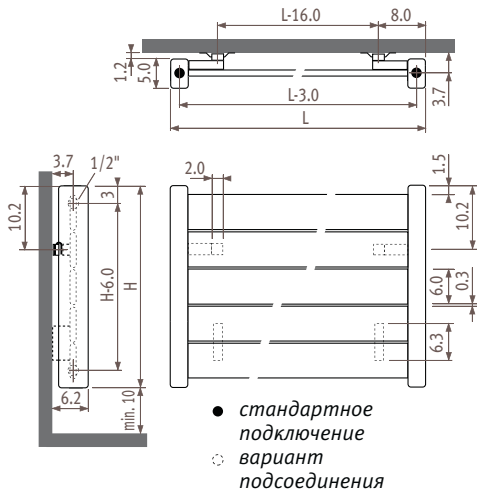

Deco Panel горизонтальный

ВНИМАНИЕ!

Цены указаны без НДС

Прибавьте 18%

Deco Panel горизонтальный Размеры

PHSW_Panel Horizontal Single Wall (горизонтальный одинарный настенный)

PHDW_Panel Horizontal Double Wall (горизонтальный двойной настенный)

Подсоединения

Код: 1-я цифра = подающая
2-я цифра = обратная

Стандартное подключение

Код 18
Подсоединение 18 или 81.

Боковое подсоединение

Одностороннее: код 32 или 67 вместо 18
Перекрестное соединение: код 37 или 62 вместо 18

Подсоединение в одной точке

Код заказа: укажите код 11 (левое) или 88 (правое) вместо кода 18.
Необходимо всегда использовать горизонтальную диффузную трубку мин. длиной 100 мм (диаметр от 10 до 12 мм) с обжимной шайбой.