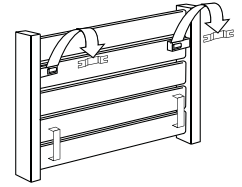

Крепление

Стандартное настенное крепление _____

Крепление на ножках _____

PHSF