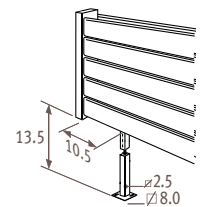

Нестандартное подсоединение без доплаты

Крепление

Стандартное настенное крепление _____

Крепление на ножках _____

PHSF

PHDF

Боковое крепление _____

Размеры в см

	PHSS	PHDS
A	2.0	3.7
B	4.0	6.8

Конфигурация зависит от размера: см. раздел «Детали». Нестандартные соединения привариваются к радиатору и не могут быть изменены или переориентированы после сварочных работ.