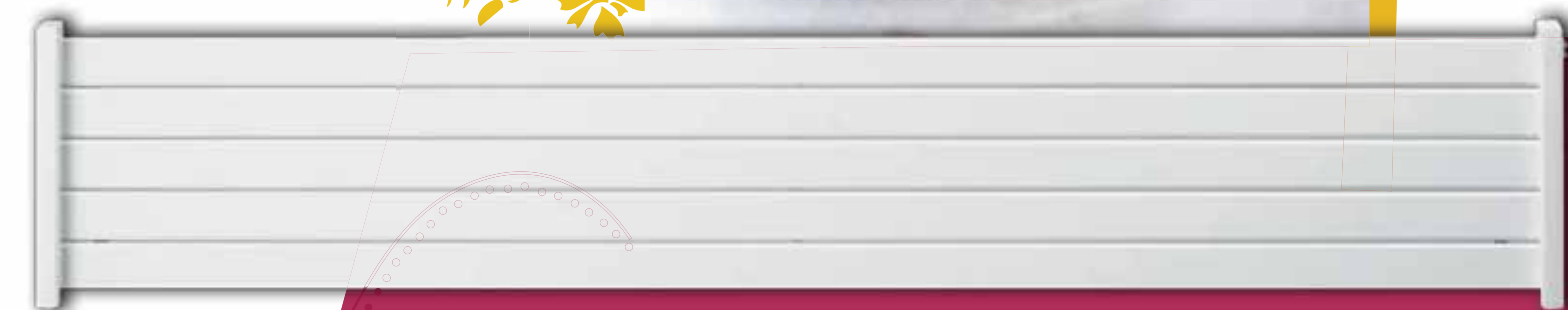

Deco Panel горизонтальный

ВНИМАНИЕ!

Цены указаны без НДС

Прибавьте 18%

Deco Panel горизонтальный Размеры

PHSW_Panel Horizontal Single Wall (горизонтальный одинарный настенный)

PHDW_Panel Horizontal Double Wall (горизонтальный двойной настенный)