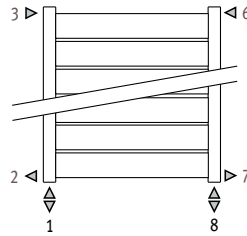

Deco Panel горизонтальный

ВНИМАНИЕ!

Цены указаны без НДС

Прибавьте 18%

Deco Panel горизонтальный Размеры

PHSW_Panel Horizontal Single Wall (горизонтальный одинарный настенный)

PHDW_Panel Horizontal Double Wall (горизонтальный двойной настенный)

Подсоединения

Код: 1-я цифра = подающая
2-я цифра = обратная

Стандартное подключение

Код 18
Подсоединение 18 или 81.

Боковое подсоединение

Одностороннее: код 32 или 67 вместо 18
Перекрестное соединение: код 37 или 62 вместо 18

Подсоединение в одной точке

Код заказа: укажите код 11 (левое) или 88 (правое) вместо кода 18.
Необходимо всегда использовать горизонтальную диффузную трубку мин. длиной 100 мм (диаметр от 10 до 12 мм) с обжимной шайбой.