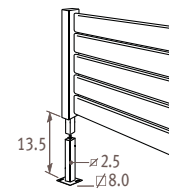

Нестандартное подсоединение без доплаты

Крепление

Стандартное настенное крепление _____

Крепление на ножках _____

PHSF

PHDF

Боковое крепление _____

Размеры в см

	PHSS	PHDS
A	2.0	3.7
B	4.0	6.8

Конфигурация зависит от размера: см. раздел «Детали». Нестандартные соединения привариваются к радиатору и не могут быть изменены или переориентированы после сварочных работ.