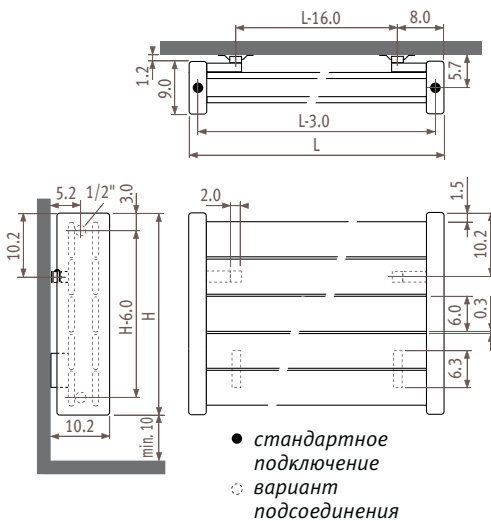

Deco Panel горизонтальный

ВНИМАНИЕ!

Цены указаны без НДС

Прибавьте 18%

Deco Panel горизонтальный Размеры

PHSW_Panel Horizontal Single Wall (горизонтальный одинарный настенный)

PHDW_Panel Horizontal Double Wall (горизонтальный двойной настенный)

Подсоединения

Код: 1-я цифра = подающая
2-я цифра = обратная

Стандартное подключение

Код 18
Подсоединение 18 или 81.

Боковое подсоединение

Одностороннее: код 32 или 67 вместо 18
Перекрестное соединение: код 37 или 62 вместо 18

Подсоединение в одной точке

Код заказа: укажите код 11 (левое) или 88 (правое) вместо кода 18.
Необходимо всегда использовать горизонтальную диффузную трубку мин. длиной 100 мм (диаметр от 10 до 12 мм) с обжимной шайбой.