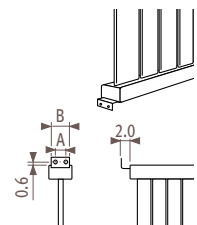

Крепление

Стандартное настенное крепление _____

Крепление к потолку _____

Крепление к потолку идентично креплению к ножкам. Однако оно имеет длину 50 см и может быть настроено на месте специалистами по монтажу.

Крепление на ножках _____

Боковое крепление _____

Размеры в см

	PVSS	PVDS
A	2.0	3.7
B	4.0	6.8

Конфигурация зависит от размера: см. раздел «Детали». Нестандартные соединения привариваются к радиатору и не могут быть изменены или переориентированы после сварочных работ.