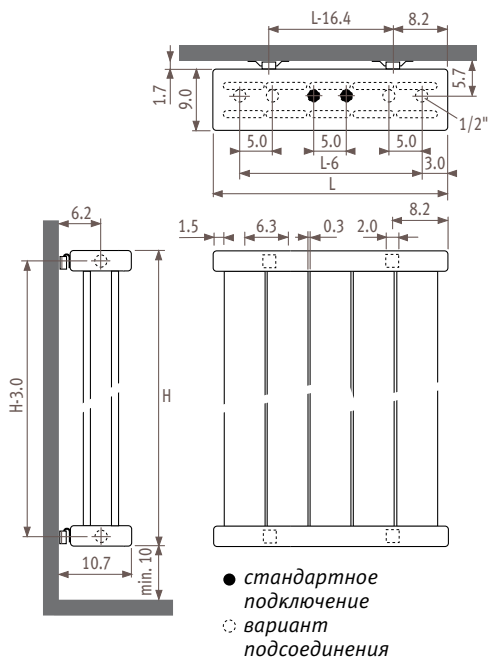

Deco Panel вертикальный

ВНИМАНИЕ!

Цены указаны без НДС

Прибавьте 18%

Deco Panel вертикальный

Размеры

PVSW_Panel Vertical Single Wall

(вертикальный одинарный настенный)

PVDW_Panel Vertical Double Wall

(вертикальный двойной настенный)

Подсоединения

Код: 1-я цифра = подающая
2-я цифра = обратная

Стандартное подключение

Центральное подсоединение в нижней части, код MM, подвод слева или справа.

Боковое подсоединение

Код заказа: укажите 32, 67, 41 или 58 вместо 18. Коды 32 или 67 не подходят к модели, устанавливаемой перпендикулярно стене. (PVSS/PVDS).

Перекрестное подсоединение

Код заказа: укажите код 51 или 48 вместо MM.

КОД	описание	Доплата € ст. цвет	Доплата € другие
код PVSF	2 ножки 2 крепления вместо к потолку	79,90	91,80
вместо PVSW			

Доплата за модель, устанавливаемую перпендикулярно стене PVSS

Максимальная высота 220 см.
Минимальная длина 53 см, максимальная - 103 см.
вариант комплекта подключения 42