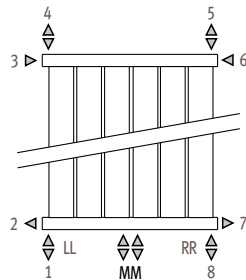

Deco Panel вертикальный

ВНИМАНИЕ!

Цены указаны без НДС

Прибавьте 18%

Deco Panel вертикальный

Размеры

PVSW_Panel Vertical Single Wall

(вертикальный одинарный настенный)

PVDW_Panel Vertical Double Wall

(вертикальный двойной настенный)

Подсоединения

Код: 1-я цифра = подающая
2-я цифра = обратная

Стандартное подключение

Центральное подсоединение в нижней части, код MM, подвод слева или справа.

Боковое подсоединение

Код заказа: укажите 32, 67, 41 или 58 вместо 18. Коды 32 или 67 не подходят к модели, устанавливаемой перпендикулярно стене. (PVSS/PVDS).

Перекрестное подсоединение

Код заказа: укажите код 51 или 48 вместо MM.