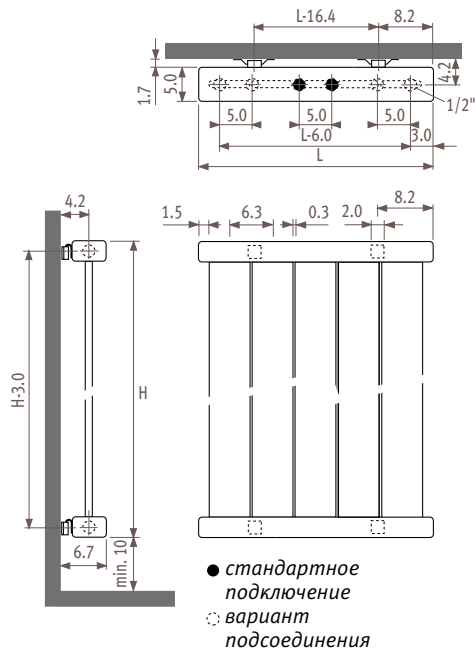

Deco Panel вертикальный

ВНИМАНИЕ!

Цены указаны без НДС

Прибавьте 18%

Deco Panel вертикальный

Размеры

PVSW_Panel Vertical Single Wall

(вертикальный одинарный настенный)

PVDW_Panel Vertical Double Wall

(вертикальный двойной настенный)

Подсоединения

Код: 1-я цифра = подающая
2-я цифра = обратная

Стандартное подключение

Центральное подсоединение в нижней части, код MM, подвод слева или справа.

Боковое подсоединение

Код заказа: укажите 32, 67, 41 или 58 вместо 18. Коды 32 или 67 не подходят к модели, устанавливаемой перпендикулярно стене. (PVSS/PVDS).

Перекрестное подсоединение

Код заказа: укажите код 51 или 48 вместо MM.

КОД	описание	Доплата € ст. цвет	Доплата € другие
код PVSF	2 ножки 2 крепления вместо к потолку	79,90	91,80
вместо PVSW			

Доплата за модель, устанавливаемую перпендикулярно стене PVSS

Максимальная высота 220 см.
Минимальная длина 53 см, максимальная - 103 см.
вариант комплекта подключения 42