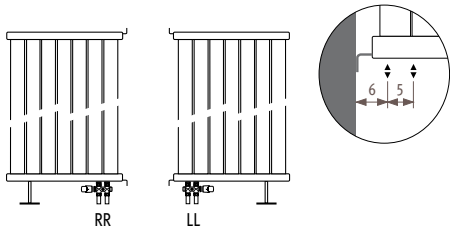

Deco Panel вертикальный одинарный

Стандартный радиатор PVSW

Стандартная поставка

- центральное подсоединение MM снизу
- настенные кронштейны
- хромированный клапан для выпуска воздуха и заглушка

Стандартные цвета:

- дорожный белый (233) RAL 9016, глянцевый
- белый (201) RAL 9010, глянцевый
- темно-серый металлик (001)

Доплата за свободстоящую модель PVSF

Минимальная длина 53 см.
вариант комплекта
подключения 42

Пример PVSF. 120 053. XXX/MM

КОД	описание	Доплата € ст. цвет	Доплата € другие
код PVSF	2 ножки 2 крепления вместо к потолку	79,90	91,80
вместо PVSW			

Доплата за модель, устанавливаемую перпендикулярно стене PVSS

Максимальная высота 220 см.
Минимальная длина 53 см, максимальная - 103 см.
вариант комплекта подключения 42