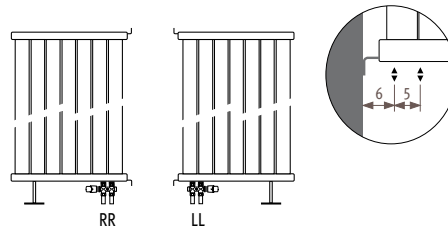

Доплата за модель, устанавливаемую перпендикулярно стене PVDS

Максимальная высота 220 см.
Минимальная длина 53 см, максимальная - 103 см.
вариант комплекта подключения 42

Пример PVDS. 120 053. XXX/LL or RR

КОД	описание	Доплата € ст. цвет	Доплата € другие
код PVDS	1 ножка 2 боковых вместо креплений	59,90	68,90
вместо PVDW			

Дополнительные опции

**Удлиненное настенное крепление
(применимо только к модели PVSW)**
код 9092.50

Расстояние между задней стороной
коллектора и стеной составляет 3,7 см
вместо 1,7 см.

Применение возможно только в
комбинации с настенным креплением
и вентилем Deco-Pro. Поставляется
бесплатно, если код детали указан вместе с
кодом радиатора.

135

Deco Panel вертикальный

Выходные данные измерены в соответствии
со стандартом EN442, при температуре
воды 75/65 и комнатной температуре 20°C
(ΔT=50).

Комплекты соединений и вентили	Стр. 203
Техническая информация	239
Поправочный коэффициент	243
Описание изделий	255
Цвета	263