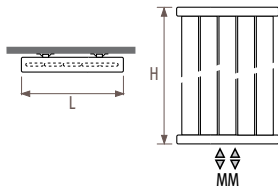

Крепление

Стандартное настенное крепление _____

Крепление к потолку _____

Крепление к потолку идентично креплению к ножкам. Однако оно имеет длину 50 см и может быть настроено на месте специалистами по монтажу.

Крепление на ножках _____

Боковое крепление _____

Размеры в см

	PVSS	PVDS
A	2.0	3.7
B	4.0	6.8

Конфигурация зависит от размера: см. раздел «Детали». Нестандартные соединения привариваются к радиатору и не могут быть изменены или переориентированы после сварочных работ.

Deco Panel вертикальный одинарный

Стандартный радиатор PVSW

Стандартная поставка

- центральное подсоединение MM снизу
- настенные кронштейны
- хромированный клапан для выпуска воздуха и заглушка

Стандартные цвета: