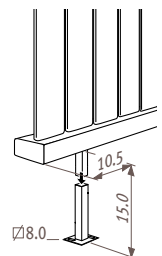

Крепление

Стандартное настенное крепление _____

Крепление к потолку _____

Крепление к потолку идентично креплению к ножкам. Однако оно имеет длину 50 см и может быть настроено на месте специалистами по монтажу.

Крепление на ножках _____

Боковое крепление _____

Размеры в см

	PVSS	PVDS
A	2.0	3.7
B	4.0	6.8

Конфигурация зависит от размера: см. раздел «Детали». Нестандартные соединения привариваются к радиатору и не могут быть изменены или переориентированы после сварочных работ.