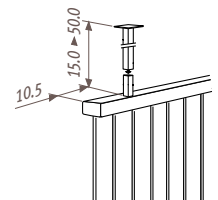

Подсоединение в одной точке

Код заказа: укажите код 22 (правое) или 77 (левое) вместо MM. Всегда используйте диффузионную трубу длиной минимум 100 мм (10 – 12 мм) с редукционной шайбой.

Нестандартное подсоединение без доплаты

Крепление

Стандартное настенное крепление _____

Крепление к потолку _____

Крепление к потолку идентично креплению к ножкам. Однако оно имеет длину 50 см и может быть настроено на месте специалистами по монтажу.