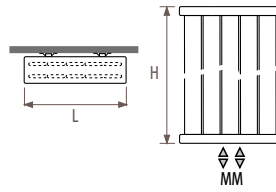

Deco Panel вертикальный двойной

Стандартный радиатор PVDW

Стандартная поставка

- центральное подсоединение MM снизу
- настенные кронштейны
- хромированный клапан для выпуска воздуха и заглушка

Стандартные цвета:

- дорожный белый (233) RAL 9016, глянцевый
- белый (201) RAL 9010, глянцевый
- темно-серый металлик (001)