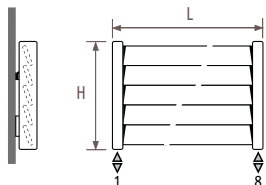

Deco Louvre горизонтальный одинарный

Стандартный радиатор LHSW

Стандартная поставка

- подсоединение 18 снизу
- настенное крепление
- хромированный воздушный клапан и заглушка

Стандартные цвета:

- дорожный белый (233) RAL 9016, глянцевый
- белый (201) RAL 9010, глянцевый
- темно-серый металлик (001)