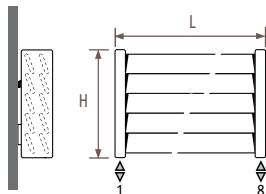

Deco Louvre горизонтальный двойной

Стандартный радиатор LHDW

Стандартная поставка

- подсоединение 18 снизу
- настенное крепление
- хромированный воздушный клапан и заглушка

Стандартные цвета:

- дорожный белый (233) RAL 9016, глянцевый
- белый (201) RAL 9010, глянцевый
- темно-серый металлик (001)