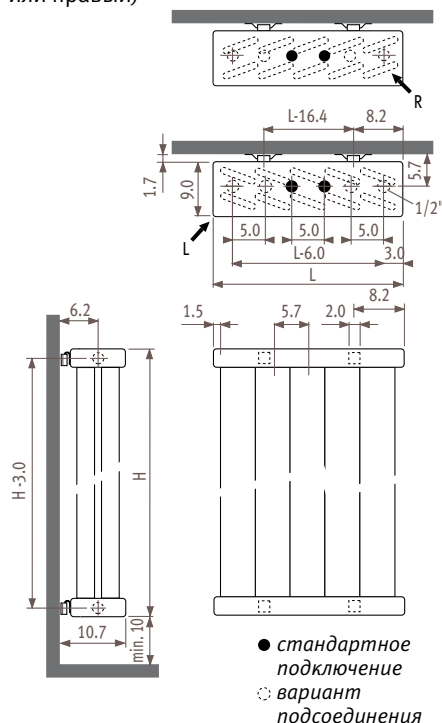

Deco Louvre вертикальный

ВНИМАНИЕ!

Цены указаны без НДС

Прибавьте 18%

Deco Louvre вертикальный

Размеры

LVSW.../ L or R

Louvre Vertical Single Wall / Left or Right

(вертикальный одинарный настенный / левый или правый)

LVDW.../ L or R

Louvre Vertical Double Wall / Left or Right

(вертикальный двойной настенный / левый или правый)

Подсоединения

Код: 1-я цифра = подающая
2-я цифра = обратная

Стандартное подключение

Центральное подсоединение в нижней части, код MM, подвод слева или справа.

Подсоединение снизу

Укажите код 18 вместо кода MM. Возможно подсоединение 18 или 81. Также возможно подсоединение LL или RR.

Перекрестное подсоединение

Код заказа: укажите код 51 или 48 вместо MM.

Подсоединение в одной точке

Код заказа: укажите код 22 (правое) или 77 (левое) вместо MM. Всегда используйте диффузионную трубу длиной минимум 100 мм (10 – 12 мм) с редуцированной шайбой.