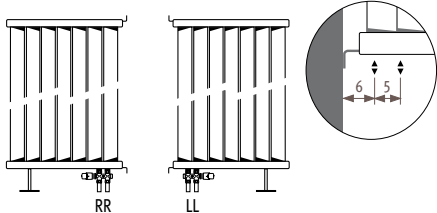

Доплата за модель, устанавливаемую перпендикулярно стене LVSS

Максимальная высота 220 см.
Минимальная длина 54 см, максимальная - 105см.
вариант комплекта подключения 42

Пример LVSS. 120 054. XXX/LL или RR/L или R

КОД	описание	Доплата € ст. цвет	Доплата € другие
код LVSS вместо LVSW	1 ножка 2 боковых крепления	59,90	68,90