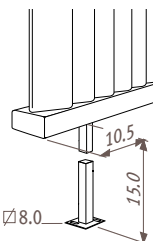

Нестандартное подсоединение без доплаты

Крепление

Стандартное настенное крепление

Крепление к потолку

Крепление к потолку идентично креплению к ножкам. Однако оно имеет длину 50 см и может быть настроено на месте специалистами по монтажу.

Крепление на ножках

Боковое крепление

Размеры в см

	LVSS	LVDS
A	2.0	3.7
B	4.0	6.8

Конфигурация зависит от размера: см. раздел «Детали». Нестандартные соединения привариваются к радиатору и не могут быть изменены или переориентированы после сварочных работ.