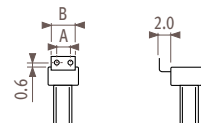

Нестандартное подсоединение без доплаты

Крепление

Стандартное настенное крепление

Крепление к потолку

Крепление к потолку идентично креплению к ножкам. Однако оно имеет длину 50 см и может быть настроено на месте специалистами по монтажу.

Крепление на ножках

Боковое крепление

Размеры в см

	LVSS	LVDS
A	2.0	3.7
B	4.0	6.8

Конфигурация зависит от размера: см. раздел «Детали». Нестандартные соединения привариваются к радиатору и не могут быть изменены или переориентированы после сварочных работ.

Deco Louvre вертикальный одинарный

Стандартный радиатор LVSW

Стандартная поставка

- центральное подсоединение MM снизу
- настенные кронштейны
- хромированный клапан для выпуска воздуха и заглушка
- L (слева) или R (справа) добавить к коду