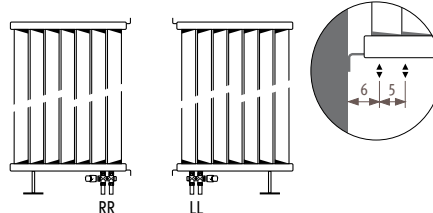

Доплата за модель, устанавливаемую перпендикулярно стене LVDS

Максимальная высота 220 см.
Минимальная длина 54 см, максимальная - 105см.
вариант комплекта подключения 42

Пример LVDS. 120 054. XXX/LL или RR/L или R

КОД	описание	Доплата € ст. цвет	Доплата € другие
код LVDS вместо LVDW	1 ножка 2 боковых крепления	59,90	68,90

Дополнительные опции

Удлиненные настенные кронштейны (только для LVSW)

код 9092.50

Расстояние между задней стороной коллектора и стеной составляет 3,7 см вместо 1,7 см.

Применение возможно только в комбинации с настенным креплением и вентилем Deco-Pro. Поставляется бесплатно, если код детали указан вместе с кодом радиатора.

147

Deco Louvre вертикальный

Выходные данные измерены в соответствии со стандартом EN442, при температуре воды 75/65 и комнатной температуре 20°C (ΔT=50).

Комплекты соединений и вентили	Стр. 203
Техническая информация	239
Поправочный коэффициент	243
Описание изделий	255
Цвета	263