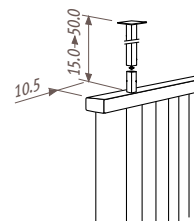

Нестандартное подсоединение без доплаты

Крепление

Стандартное настенное крепление

Крепление к потолку

Крепление к потолку идентично креплению к ножкам. Однако оно имеет длину 50 см и может быть настроено на месте специалистами по монтажу.

Крепление на ножках

Боковое крепление

Размеры в см

	LVSS	LVDS
A	2.0	3.7
B	4.0	6.8

Конфигурация зависит от размера: см. раздел «Детали». Нестандартные соединения привариваются к радиатору и не могут быть изменены или переориентированы после сварочных работ.