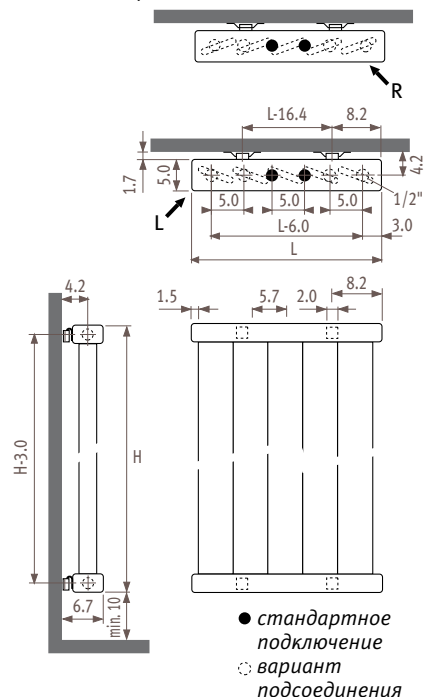

Deco Louvre вертикальный

ВНИМАНИЕ!

Цены указаны без НДС

Прибавьте 18%

Deco Louvre вертикальный

Размеры

LVSW.../ L or R

Louvre Vertical Single Wall / Left or Right

(вертикальный одинарный настенный / левый или правый)

LVDW.../ L or R

Louvre Vertical Double Wall / Left or Right

(вертикальный двойной настенный / левый или правый)

Подсоединения

Код: 1-я цифра = подающая
2-я цифра = обратная

Стандартное подключение

Центральное подсоединение в нижней части, код MM, подвод слева или справа.

Подсоединение снизу

Укажите код 18 вместо кода MM. Возможно подсоединение 18 или 81. Также возможно подсоединение LL или RR.

Перекрестное подсоединение

Код заказа: укажите код 51 или 48 вместо MM.

Подсоединение в одной точке

Код заказа: укажите код 22 (правое) или 77 (левое) вместо MM. Всегда используйте диффузионную трубу длиной минимум 100 мм (10 – 12 мм) с редуцированной шайбой.