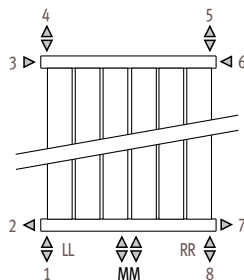

Deco Louvre вертикальный

ВНИМАНИЕ!

Цены указаны без НДС

Прибавьте 18%

Deco Louvre вертикальный

Размеры

LVSW.../ L or R

Louvre Vertical Single Wall / Left or Right

(вертикальный одинарный настенный / левый или правый)

LVDW.../ L or R

Louvre Vertical Double Wall / Left or Right

(вертикальный двойной настенный / левый или правый)

Подсоединения

Код: 1-я цифра = подающая
2-я цифра = обратная

Стандартное подключение

Центральное подсоединение в нижней части, код MM, подвод слева или справа.

Подсоединение снизу

Укажите код 18 вместо кода MM. Возможно подсоединение 18 или 81. Также возможно подсоединение LL или RR.

Перекрестное подсоединение

Код заказа: укажите код 51 или 48 вместо MM.

Подсоединение в одной точке

Код заказа: укажите код 22 (правое) или 77 (левое) вместо MM. Всегда используйте диффузионную трубу длиной минимум 100 мм (10 – 12 мм) с редуцированной шайбой.