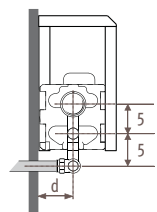

Темпо_Размеры

TEMW _Tempo Wall (Настенная)

Размеры в см

Тип	B	d	BS	h/min*
10-11	11.8	5.3	13	10
15-16	16.8	7.8	18	12
20-21	21.8	10.3	23	15

* Уменьшение размеров может привести к снижению теплоотдачи.

TEMF _Tempo Freestanding (Свободстоящая)

Подсоединения

Узел Jaga Comar - подсоединение к стене

Узел Jaga Comar - подсоединение в пол

Вентили, предлагаемые Jaga, полностью скрыты в стандартном корпусе. Другие вентили могут быть частично видны. Подробная информация в разделе: Комплекты соединений и вентили.

Узел Jaga Pro - подсоединение к стене

Узел Jaga Pro - подсоединение в пол

Вентиль Jaga - подсоединение к стене

Вентиль Jaga - подсоединение в пол

Тип	d	A
10-11	5.3	2.9
15-16	7.8	5.3
20-21	10.3	7.9