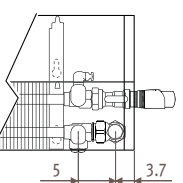

Вентиль Jaga - подсоединение к стене