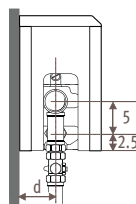

Вентиль Jaga - подсоединение в пол

Тип	d	A
10-11	5.3	2.9
15-16	7.8	5.3
20-21	10.3	7.9