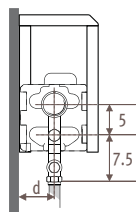

Узел Jaga Comar - подсоединение в пол

Вентили, предлагаемые Jaga, полностью скрыты в стандартном корпусе. Другие вентили могут быть частично видны. Подробная информация в разделе: Комплекты соединений и вентили.