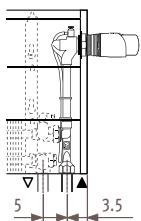

Темпо_Дополнительные детали

Удлиненный клапан для выпуска воздуха

Для легкого и быстрого выпуска воздуха. Удлиненный клапан для выпуска воздуха для теплообменника типа 10, 15 и 20.

Стандартная поставка для типов 11, 16 и 21

КОД	Н кожух	€
5090.114078	20	4,60
5090.114178	30	5,00
5090.114278	40	5,30
5090.114378	50+60	5,50
5090.114528	70	5,70
5090.114728	90	6,25

Верхний вентиль

При заказе верхнего вентиля добавьте к коду Темпо /30 (верхний левый) или /60 (верхний правый).

Пример: TEMW. 030 040 21.101/60

КОД	Н кожух	€
Темпо настенный:		
5090.1300101 правый	30	40,55
5090.1300102 левый	30	40,55
5090.1300301 правый	40	40,55
5090.1300302 левый	40	40,55
5090.1300500 справа + слева	50	40,55
5090.1300700 справа + слева	60	40,55
5090.1300900 справа + слева	70	40,55
5090.1301100 справа + слева	90	40,55
Темпо свободстоящая:		
5090.1300100	30	40,55
5090.1300300	40	40,55
5090.1300500	50	40,55

Термостатическая головка не включена: см. комплекты соединений и вентили на стр. 178-179.