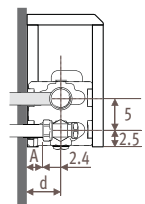

Вентиль Jaga - подсоединение к стене