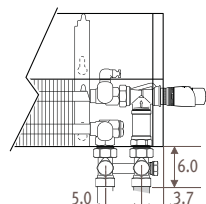

Вентиль Jaga - подсоединение в пол

Тип	d	A
10-11	5.3	2.9
15-16	7.8	5.3
20-21	10.3	7.9