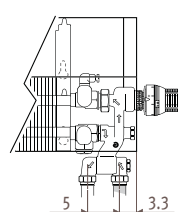

Узел Jaga Comar - подсоединение в пол

Вентили, предлагаемые Jaga, полностью скрыты в стандартном корпусе. Другие вентили могут быть частично видны. Подробная информация в разделе: Комплекты соединений и вентили.