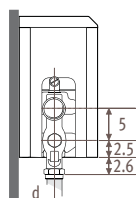

Узел Jaga Pro - подсоединение в пол