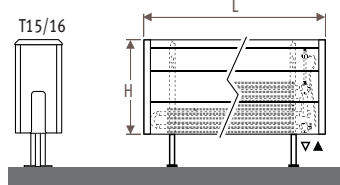

Темро_Свободстоящая модель

Стандартная поставка тип 15

- цвет 101
- теплообменник Low-H₂O тип 15
- кронштейны
- кожух в комплекте
- регулируемые ножки серого цвета
- угловой воздушный клапан 1/8"
- заглушка 1/2"

Стандартная поставка тип 16

- цвет 101
- теплообменник Twin Low-H₂O тип 16
- кронштейны
- кожух в комплекте
- регулируемые ножки серого цвета
- удлиненный воздушный клапан 1/8"
- заглушка 1/2"

Соединения

Верхний вентиль: добавьте /30 (левый) или /60 (правый).
Пример: ТЕМФ. 030 040 15.101/60

48

Свободстоящая модель_тип 15

код высота длина тип цвет
КОД ЗАКАЗА: ТЕМФ. 020 040 15. 101

H		L 040	050	060	070	080	090	100	110	120	140	160	180	200	220	240	260	280	300
020	75/65/20	436	545	654	763	872	981	1090	1199	1308	1526	1744	1962	2180	2398	2616	2834	3052	3270
	95/85/20	700	875	1050	1225	1400	1575	1751	1926	2101	2451	2801	3151	3501	3851	4201	4551	4902	5252
	€	137,40	148,20	159,10	180,60	191,90	204,00	222,40	236,80	247,20	289,00	333,00	359,70	406,50	458,60	502,10	531,20	565,40	592,10
030	75/65/20	544	680	815	951	1087	1223	1359	1495	1631	1903	2174	2446	2718	2990	3262	3533	3805	4077
	95/85/20	870	1088	1304	1521	1739	1956	2174	2391	2609	3044	3477	3912	4348	4783	5218	5651	6086	6521
	€	147,70	159,30	171,80	194,70	206,80	220,40	240,40	256,30	267,50	313,60	359,90	389,60	440,10	494,60	541,60	573,00	610,90	639,90
040	75/65/20	627	784	941	1098	1254	1411	1568	1725	1882	2195	2509	2822	3136	3450	3763	4077	4390	4704
	95/85/20	999	1249	1500	1750	1998	2249	2499	2749	2999	3498	3998	4497	4998	5498	5997	6497	6996	7496
	€	160,00	172,10	186,30	210,70	223,60	238,50	260,30	277,80	289,60	340,80	389,30	422,00	476,40	533,10	584,60	618,10	659,80	691,00
050	75/65/20	694	867	1040	1214	1387	1561	1734	1907	2081	2428	2774	3121	3468	3815	4162	4508	4855	5202
	95/85/20	1102	1376	1651	1927	2201	2478	2752	3027	3303	3854	4403	4954	5504	6055	6606	7155	7706	8257
	€	172,50	185,40	201,10	227,00	240,70	257,10	280,50	299,50	312,00	368,00	418,70	454,30	512,60	571,60	626,90	662,70	708,20	741,60

Свободстоящая модель Twin_тип 16

код высота длина тип цвет
КОД ЗАКАЗА: ТЕМФ. 030 040 16. 101