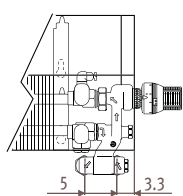

Темпо_Размеры

TEMW _Tempo Wall (Настенная)

Размеры в см

Тип	B	d	BS	h/min*
10-11	11.8	5.3	13	10
15-16	16.8	7.8	18	12
20-21	21.8	10.3	23	15

* Уменьшение размеров может привести к снижению теплоотдачи.

TEMF _Tempo Freestanding (Свободстоящая)

Подсоединения

Узел Jaga Comar - подсоединение к стене

Узел Jaga Comar - подсоединение в пол

Вентили, предлагаемые Jaga, полностью скрыты в стандартном корпусе. Другие вентили могут быть частично видны. Подробная информация в разделе: Комплекты соединений и вентили.

Узел Jaga Pro - подсоединение к стене

Узел Jaga Pro - подсоединение в пол

Вентиль Jaga - подсоединение к стене

Вентиль Jaga - подсоединение в пол

Тип	d	A
10-11	5.3	2.9
15-16	7.8	5.3
20-21	10.3	7.9