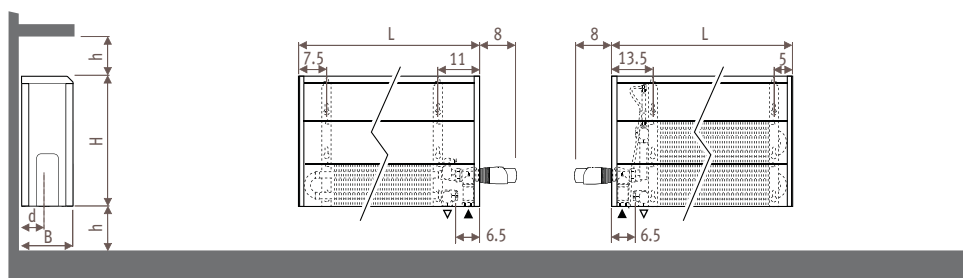

Темпо_Размеры

TEMW _Tempo Wall (Настенная)

Размеры в см

Тип	B	d	BS	h/min*
10-11	11.8	5.3	13	10
15-16	16.8	7.8	18	12
20-21	21.8	10.3	23	15

* Уменьшение размеров может привести к снижению теплоотдачи.

TEMF _Tempo Freestanding (Свободстоящая)