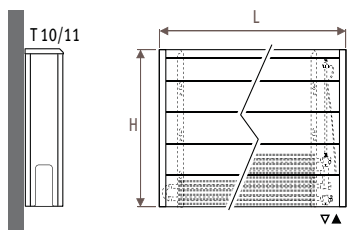

Темро_Настенная модель

Стандартная поставка

- цвет 101
- теплообменник Low-H₂O тип 10 или Twin тип 11
- настенные кронштейны
- кожух в комплекте
- крепежный комплект
- воздушный клапан 1/8": угловой (тип 10) или удлиненный (тип 11)
- заглушка 1/2"

Соединения

- стандартное подключение: нижнее левое или правое, положение вентиля 20 или 70
- для дополнительного верхнего клапана добавьте к коду Темро /30 (верхний левый) или /60 (верхний правый) пример: TEMW. 030 040 10.101/60
- для дистанционно управляемого вентиля: см. Специальные продукты

Настенная модель_тип 10

код высота длина тип цвет
КОД ЗАКАЗА: TEMW. 020 040 10. 101

H		L 040	050	060	070	080	090	100	110	120	140	160	180	200	220	240	260	280	300
020	75/65/20	262	328	393	459	524	590	655	721	786	917	1048	1179	1310	1441	1572	1703	1834	1965
	95/85/20	421	528	632	738	843	949	1054	1160	1264	1475	1686	1897	2107	2318	2529	2740	2950	3161
	€	87,30	94,70	101,40	116,50	123,80	131,50	144,70	152,70	159,80	179,10	208,90	225,80	245,10	280,20	300,60	319,60	343,00	360,50
030	75/65/20	330	413	496	578	661	743	826	909	991	1156	1322	1487	1652	1817	1982	2148	2313	2478
	95/85/20	529	662	795	927	1060	1191	1324	1457	1589	1853	2120	2384	2649	2913	3178	3444	3708	3973
	€	93,40	101,20	108,70	124,50	132,20	140,60	154,60	163,40	170,90	192,50	223,40	241,90	263,00	299,30	321,70	341,90	367,00	385,70
040	75/65/20	385	482	578	674	770	867	963	1059	1156	1348	1541	1733	1926	2119	2311	2504	2696	2889
	95/85/20	615	770	924	1077	1231	1386	1539	1693	1848	2155	2463	2770	3079	3387	3694	4003	4309	4618
	€	99,60	107,70	115,90	132,60	140,70	149,80	164,60	174,20	182,00	206,10	238,10	258,00	281,10	318,50	342,80	364,20	391,10	411,00
050	75/65/20	430	538	646	753	861	968	1076	1184	1291	1506	1722	1937	2152	2367	2582	2798	3013	3228
	95/85/20	685	857	1029	1200	1372	1543	1715	1887	2057	2400	2744	3087	3429	3772	4115	4459	4802	5144
	€	106,60	115,20	124,20	141,60	150,10	159,90	175,40	185,80	194,10	220,40	253,60	275,00	300,00	338,50	364,80	387,20	416,20	437,00
060	75/65/20	468	585	702	819	936	1053	1170	1287	1404	1638	1872	2106	2340	2574	2808	3042	3276	3510
	95/85/20	744	929	1115	1301	1487	1673	1859	2045	2231	2602	2974	3346	3718	4090	4461	4833	5205	5577
	€	114,30	123,10	133,00	151,00	159,90	170,60	186,90	198,10	206,60	236,10	270,40	293,30	320,20	359,90	388,80	412,50	443,20	465,20
070	75/65/20	499	624	749	874	998	1123	1248	1373	1498	1747	1997	2246	2496	2746	2995	3245	3494	3744
	95/85/20	790	988	1186	1384	1580	1778	1976	2174	2372	2766	3162	3556	3952	4348	4743	5138	5533	5929
	€	120,90	130,00	140,70	159,50	168,80	180,10	197,30	209,30	218,10	250,10	285,50	309,80	338,60	379,50	410,40	435,20	467,80	490,90
090	75/65/20	548	685	821	958	1095	1232	1369	1506	1643	1917	2190	2464	2738	3012	3286	3559	3833	4107
	95/85/20	863	1078	1292	1508	1723	1939	2155	2370	2586	3017	3447	3878	4309	4741	5172	5602	6033	6464
	€	134,70	144,50	156,70	177,00	187,10	199,90	218,60	232,30	241,80	278,80	316,50	343,70	376,50	419,50	454,80	481,80	518,10	543,50

Настенная модель Twin_тип 11

код высота длина тип цвет
КОД ЗАКАЗА: TEMW. 030 040 11. 101