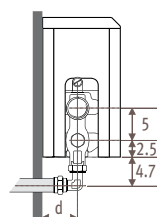

Узел Jaga Pro - подсоединение к стене