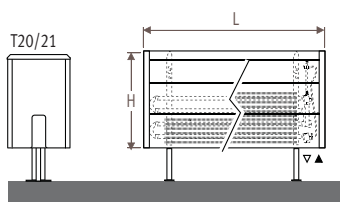

Темпо_Свободстоящая модель

Стандартная поставка тип 20

- цвет 101
- теплообменник Low-H₂O тип 20
- кронштейны
- кожух в комплекте
- регулируемые ножки серого цвета
- угловой воздушный клапан 1/8"
- заглушка 1/2"

Стандартная поставка тип 21

- цвет 101
- теплообменник Twin Low-H₂O тип 21
- кронштейны
- кожух в комплекте
- регулируемые ножки серого цвета
- удлиненный воздушный клапан 1/8"
- заглушка 1/2"

Соединения

Верхний вентиль: добавьте /30 (левый) или /60 (правый).
Пример: ТЕМФ. 030 040 20.101/60

Свободстоящая модель_тип 20

		КОД ЗАКАЗА: ТЕМФ.																		
		код		высота		длина		тип		цвет										
		020		040		20.		101												
H		L	040	050	060	070	080	090	100	110	120	140	160	180	200	220	240	260	280	300
020	75/65/20	613	766	919	1072	1226	1379	1532	1685	1838	2145	2451	2758	3064	3370	3677	3983	4290	4596	
	95/85/20	984	1230	1476	1722	1969	2215	2460	2706	2952	3445	3936	4429	4921	5412	5905	6397	6890	7381	
	€	155,00	168,20	182,10	209,00	223,30	238,40	262,30	278,50	292,80	357,30	414,60	448,00	485,20	551,30	602,30	639,00	680,50	714,80	
030	75/65/20	762	953	1144	1334	1525	1715	1906	2097	2287	2668	3050	3431	3812	4193	4574	4956	5337	5718	
	95/85/20	1219	1524	1830	2134	2439	2743	3049	3354	3658	4268	4879	5488	6097	6707	7316	7927	8537	9146	
	€	165,20	179,10	194,60	223,00	238,00	254,70	280,10	297,90	312,90	381,80	441,30	477,60	518,60	587,00	641,50	680,50	725,70	762,30	
040	75/65/20	878	1098	1318	1537	1757	1976	2196	2416	2635	3074	3514	3953	4392	4831	5270	5710	6149	6588	
	95/85/20	1399	1749	2100	2449	2799	3148	3498	3849	4198	4897	5598	6297	6997	7696	8396	9097	9796	10495	
	€	178,30	192,80	209,90	239,70	255,60	273,80	300,70	320,10	335,70	409,80	471,60	510,80	555,70	626,40	685,20	726,40	775,40	814,30	
050	75/65/20	970	1213	1455	1698	1940	2183	2425	2668	2910	3395	3880	4365	4850	5335	5820	6305	6790	7275	
	95/85/20	1540	1925	2309	2695	3079	3465	3849	4235	4619	5389	6158	6928	7698	8468	9238	10007	10777	11547	
	€	192,20	207,40	226,10	257,40	274,10	293,70	322,20	343,20	359,50	438,70	502,80	544,90	593,70	666,60	729,90	773,30	826,00	867,20	

Свободстоящая модель Twin_тип 21