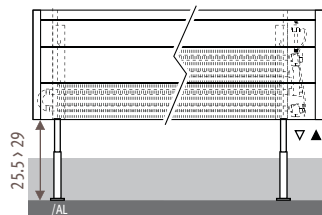

Держатель для калориметра

См. Специальная продукция.

Варианты DBE & Oxygen

DBE: самый компактный и мощный радиатор.

Oxygen: здоровое тепло и чистый воздух.

См. каталог "Top performers".

EN 442		Стр.
Выходные данные измерены в соответствии с нормой EN422 при температуре воды 75/65°C и комнатной температуре 20°C (ΔT=50).		
Комплекты соединений и вентили	163	
Детали	203	
Специальная продукция	183	
Техническая информация	239	
Поправочный коэффициент	240	
Описание изделий	246