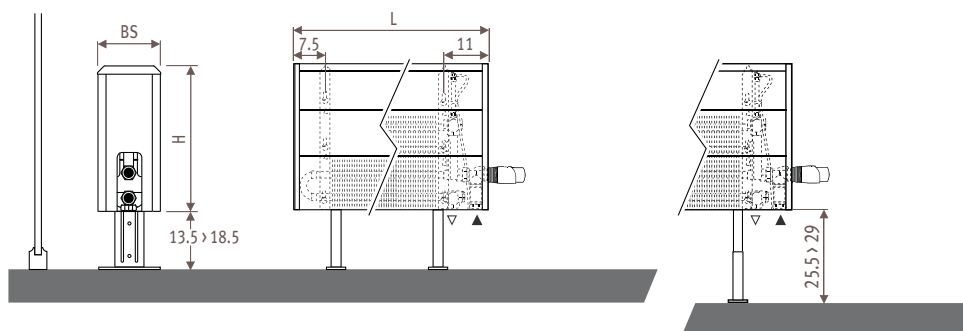

Темпо_Размеры

TEMW _Tempo Wall (Настенная)

Размеры в см

Тип	B	d	BS	h/min*
10-11	11.8	5.3	13	10
15-16	16.8	7.8	18	12
20-21	21.8	10.3	23	15

* Уменьшение размеров может привести к снижению теплоотдачи.

TEMF _Tempo Freestanding (Свободстоящая)