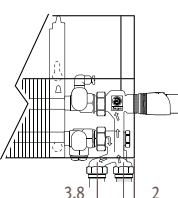

Узел Jaga Pro - подсоединение в пол