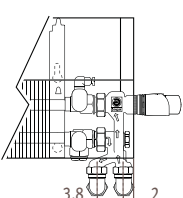

Узел Jaga Pro - подсоединение к стене