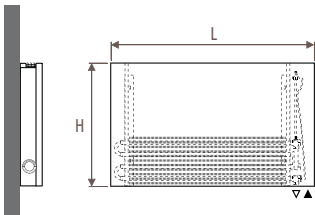

Strada_Настенная модель

Стандартная поставка

- цвет 133, 101 или 001
- теплообменник Twin Low-H₂O типа 07 или 08
- настенные кронштейны
- корпус в комплекте
- крепежный комплект
- удлиненный воздушный клапан 1/8"
- заглушка 1/2"

Соединения

- стандартное подключение: нижнее левое или правое, положение вентиля 20 или 70
- для дополнительного верхнего вентиля добавьте к коду Strada /30 (верхний левый) или /60 (верхний правый) пример: STRW. 035 050 06.xxx/60
- для дистанционно управляемого вентиля: см. Специальная продукция

Настенная модель Twin_тип 06

код высота длина тип цвет
КОД ЗАКАЗА: STRW. 020 050 06. xxx

H		L 050	060	070	080	090	100	110	120	140	160	180	200	240	280
020	75/65/20	269	323	377	430	484	538	592	646	753	861	968	1076	1291	1506
	95/85/20	432	519	606	691	778	865	951	1038	1210	1384	1556	1729	2075	2420
	ст. цвет €	132,50	141,80	157,30	166,90	175,10	188,20	198,10	210,80	228,40	269,30	289,50	314,70	394,20	442,30
	другие €	158,60	170,10	186,60	198,00	207,60	221,80	233,50	249,50	269,10	317,10	340,80	372,20	467,90	524,80
035	75/65/20	395	474	553	632	711	790	869	948	1106	1264	1422	1580	1896	2212
	95/85/20	631	757	884	1010	1136	1262	1389	1515	1767	2020	2272	2525	3030	3535
	ст. цвет €	173,40	185,70	206,10	218,50	229,90	246,80	259,90	274,70	301,60	353,30	379,80	411,20	512,40	573,70
	другие €	203,80	218,80	240,60	255,10	268,80	286,90	302,20	320,30	350,10	410,10	441,10	479,30	598,40	670,10
050	75/65/20	474	568	663	758	852	947	1042	1136	1326	1515	1705	1894	2273	2652
	95/85/20	752	901	1052	1203	1352	1503	1653	1802	2104	2404	2705	3005	3607	4208
	ст. цвет €	180,80	193,50	215,10	228,20	240,00	257,30	271,40	287,10	316,30	370,70	398,50	431,30	536,70	601,40
	другие €	214,10	229,80	253,30	268,90	283,20	301,90	318,80	338,00	371,00	435,10	467,80	508,30	633,40	710,10
065	75/65/20	533	640	746	853	959	1066	1173	1279	1492	1706	1919	2132	2558	2985
	95/85/20	839	1008	1175	1343	1510	1679	1847	2014	2350	2687	3022	3358	4029	4701
	ст. цвет €	188,40	201,80	224,10	238,40	250,70	268,40	282,80	300,40	331,30	387,90	417,20	452,00	561,70	629,40
	другие €	224,70	241,40	266,00	283,40	298,20	317,60	334,90	357,20	392,10	459,50	494,70	538,00	669,10	750,40
095	75/65/20	---	736	858	981	1103	1226	1349	1471	1716	---	---	---	---	---
	95/85/20	---	1143	1332	1523	1712	1903	2094	2284	2664	---	---	---	---	---
	ст. цвет €	---	216,90	239,90	256,20	270,00	291,50	308,20	326,60	362,90	---	---	---	---	---
	другие €	---	263,30	288,90	309,20	326,50	351,50	372,30	395,60	438,30	---	---	---	---	---