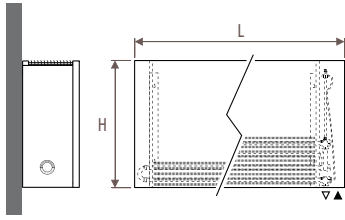

Strada_Настенная модель

Стандартная поставка

- цвет 133, 101 или 001
- теплообменник Low-H₂O тип 20 или Twin тип 21
- настенные кронштейны
- кожух в комплекте
- крепежный комплект
- удлиненный воздушный клапан 1/8"
- заглушка 1/2"

Соединения

- стандартное подключение: нижнее левое или правое, положение вентиля 20 или 70
- для дополнительного верхнего вентиля добавьте к коду Strada /30 (верхний левый) или /60 (верхний правый)
- пример: STRW. 035 050 20.xxx/60
- для дистанционно управляемого вентиля: см. Специальная продукция

Настенная модель_тип 20

код высота длина тип цвет
Код ЗАКАЗА: STRW. 020 050 20. xxx

H		L 050	060	070	080	090	100	110	120	140	160	180	200	240	280
020	75/65/20	766	919	1072	1226	1379	1532	1685	1838	2145	2451	2758	3064	3677	4290
	95/85/20	1230	1476	1722	1969	2215	2460	2706	2952	3445	3936	4429	4921	5905	6890
	ст. цвет €	163,10	176,80	204,20	220,90	234,90	258,40	275,20	301,10	346,10	412,50	447,40	487,90	613,60	692,30
	другие €	197,00	212,80	243,60	263,10	279,20	305,20	324,70	358,10	405,10	482,00	522,40	571,20	718,40	809,90
035	75/65/20	1030	1236	1442	1648	1854	2060	2266	2472	2884	3296	3708	4120	4944	5768
	95/85/20	1644	1973	2302	2631	2960	3288	3617	3946	4604	5261	5919	6577	7892	9208
	ст. цвет €	176,70	191,60	219,30	236,90	252,60	276,20	293,80	319,70	368,80	437,40	474,20	516,30	647,50	729,20
	другие €	215,40	232,90	264,40	284,90	303,50	329,80	350,70	384,10	436,00	516,30	559,60	610,60	765,20	861,20
050	75/65/20	1213	1455	1698	1940	2183	2425	2668	2910	3395	3880	4365	4850	5820	6790
	95/85/20	1925	2309	2695	3079	3465	3849	4235	4619	5389	6158	6928	7698	9238	10777
	ст. цвет €	189,20	204,40	233,50	251,50	267,70	291,80	310,40	337,20	389,80	461,10	499,10	542,60	679,30	764,60
	другие €	232,00	250,10	283,30	304,90	324,10	351,10	373,50	408,10	464,40	548,70	593,80	647,10	808,80	910,00
065	75/65/20	1343	1611	1880	2148	2417	2685	2954	3222	3759	4296	4833	5370	6444	7518
	95/85/20	2119	2542	2966	3389	3813	4236	4660	5083	5930	6777	7625	8472	10166	11861
	ст. цвет €	203,50	219,50	249,30	268,60	285,00	309,60	328,60	357,20	413,60	487,10	526,80	572,30	715,30	803,50
	другие €	250,60	269,70	304,10	327,50	347,20	374,90	397,70	435,20	495,70	583,30	630,90	687,00	856,90	962,50
095	75/65/20	---	1795	2094	2394	2693	2992	3291	3590	4189	---	---	---	---	---
	95/85/20	---	2799	3265	3733	4199	4665	5131	5597	6531	---	---	---	---	---
	ст. цвет €	---	238,60	269,10	290,40	308,40	336,60	358,00	387,30	450,40	---	---	---	---	---
	другие €	---	296,40	331,80	358,10	380,20	413,40	439,90	478,40	547,90	---	---	---	---	---

Настенная модель Twin_тип 21

код высота длина тип цвет
Код ЗАКАЗА: STRW. 035 050 21. xxx