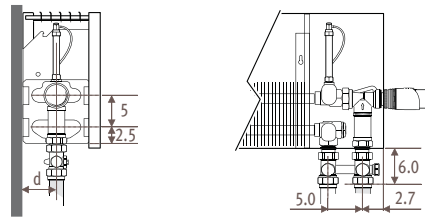

Вентиль Jaga - подсоединение в пол