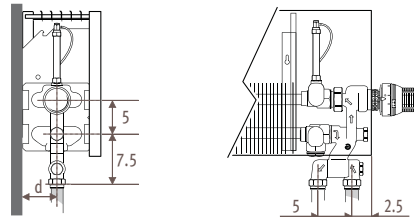

Узел Jaga Comar - подсоединение в пол

Вентили, предлагаемые компанией Jaga, полностью скрыты в стандартном корпусе. Подробная информация в разделе: Комплекты соединений и вентили.