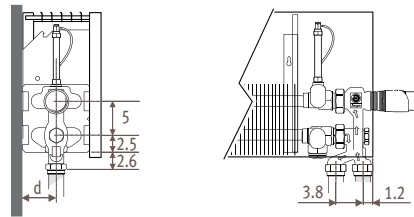

Узел Jaga Pro - подсоединение в пол