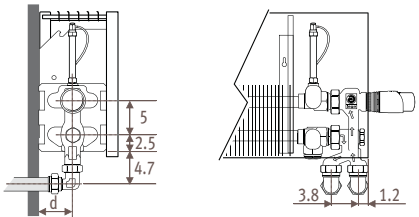

Узел Jaga Pro - подсоединение к стене