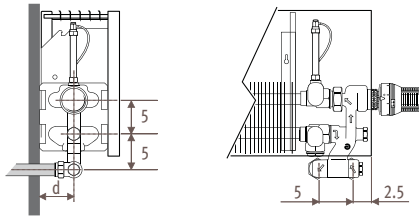

Подсоединения

Узел Jaga Comar - подсоединение к стене