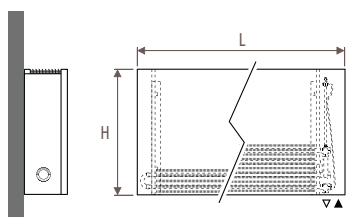

Strada_Настенная модель

24

Стандартная поставка

- цвет 133, 101 или 001
- теплообменник Low-H₂O тип 15 или Twin тип 16
- настенные кронштейны
- кожух в комплекте
- крепежный комплект
- удлиненный воздушный клапан 1/8"
- заглушка 1/2"

Соединения

- стандартное подключение: нижнее левое или правое, положение вентиля 20 или 70
- для дополнительного верхнего вентиля добавьте к коду Strada /30 (верхний левый) или /60 (верхний правый)
- пример: STRW. 035 050 15.xxx/60
- для дистанционно управляемого вентиля: см. Специальная продукция

Настенная модель_тип 15

код высота длина тип цвет
КОД ЗАКАЗА: STRW. 020 050 15. xxx

H		L 050	060	070	080	090	100	110	120	140	160	180	200	240	280
020	75/65/20	545	654	763	872	981	1090	1199	1308	1526	1744	1962	2180	2616	3052
	95/85/20	875	1050	1225	1400	1575	1751	1926	2101	2451	2801	3151	3501	4201	4902
	ст. цвет €	141,50	152,10	172,00	186,50	198,20	215,40	227,80	246,50	269,80	322,60	351,60	401,90	503,30	566,50
	другие €	172,70	185,10	207,20	224,70	238,50	257,60	271,80	295,80	321,30	383,60	418,20	476,40	597,20	672,00
035	75/65/20	735	882	1029	1176	1323	1470	1617	1764	2058	2352	2646	2940	3528	4116
	95/85/20	1173	1408	1643	1877	2112	2347	2581	2816	3285	3755	4224	4693	5632	6570
	ст. цвет €	154,50	166,20	186,60	201,80	215,10	232,70	245,90	264,60	291,60	346,50	377,50	429,30	535,90	602,20
	другие €	190,50	204,60	227,40	246,00	262,20	281,70	297,10	321,20	351,40	416,90	454,40	514,90	642,60	722,20
050	75/65/20	867	1040	1214	1387	1561	1734	1907	2081	2428	2774	3121	3468	4162	4855
	95/85/20	1376	1651	1927	2201	2478	2752	3027	3303	3854	4403	4954	5504	6606	7706
	ст. цвет €	165,10	177,40	198,80	214,90	228,50	246,40	260,80	280,30	310,40	368,10	400,30	453,50	565,30	635,00
	другие €	204,80	219,70	244,10	263,80	280,50	300,70	317,80	343,10	377,10	446,80	486,00	548,80	683,40	768,00
065	75/65/20	961	1153	1345	1538	1730	1922	2114	2306	2691	3075	3460	3844	4613	5382
	95/85/20	1516	1819	2122	2426	2729	3032	3335	3638	4245	4851	5459	6064	7278	8491
	ст. цвет €	177,00	189,80	212,10	229,20	243,30	261,60	276,20	297,70	330,30	390,20	424,00	479,20	595,90	668,60
	другие €	220,90	236,70	262,20	283,70	301,00	321,80	339,40	367,50	404,40	477,40	519,10	584,70	726,00	815,10
095	75/65/20	---	1288	1502	1717	1931	2146	2361	2575	3004	---	---	---	---	---
	95/85/20	---	2008	2342	2677	3011	3346	3681	4015	4684	---	---	---	---	---
	ст. цвет €	---	210,10	233,00	252,00	267,70	289,80	306,80	328,90	368,80	---	---	---	---	---
	другие €	---	264,50	291,10	315,50	335,10	361,60	382,70	411,90	458,30	---	---	---	---	---

Настенная модель Twin_тип 16

код высота длина тип цвет
КОД ЗАКАЗА: STRW. 035 050 16. xxx