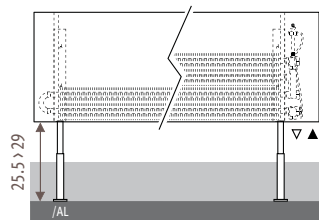

Держатель для калориметра

См. Специальная продукция.

Варианты DBE & Oxygen

DBE: самый компактный и мощный радиатор.

Oxygen: здоровое тепло и чистый воздух.

См. каталог "Top performers".

Выходные данные измерены в соответствии с нормой EN422 при температуре воды 75/65°C и комнатной температуре 20°C (ΔT=50).	
Комплекты соединений и вентили	Стр. 163
Цвета	271
Детали	203
Специальная продукция	183
Техническая информация	239
Поправочный коэффициент	240
Описание изделий	246