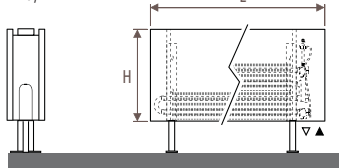

Linea Plus_Свободстоящая модель

T10/11

Стандартная поставка тип 10

- цвет 133, 101 или 001
- теплообменник Low-H₂O тип 10
- кронштейны
- кожух в комплекте
- регулируемые ножки серого цвета
- угловой воздушный клапан 1/8"
- заглушка 1/2"

Стандартная поставка тип 11

- цвет 133, 101 или 001
- теплообменник Twin Low-H₂O тип 11
- кронштейны
- кожух в комплекте
- регулируемые ножки серого цвета
- удлиненный воздушный клапан 1/8"
- заглушка 1/2"

Соединения

Верхний вентиль: добавьте /30 (левый) или /60 (правый).
Пример: LINF. 035 050 10 xxx/60

Свободстоящая модель_тип 10

		КОД ЗАКАЗА: LINF.															
		код		высота		длина		тип		цвет							
H		050	060	070	080	090	100	110	120	140	160	180	200	220	240	260	280
020	75/65/20	271	325	379	433	487	541	595	649	757	866	974	1082	1190	1298	1407	1515
	95/85/20	439	527	614	702	790	877	965	1052	1227	1404	1579	1754	1929	2104	2281	2456
	ст. цвет €	149,00	157,50	172,10	183,60	193,00	205,80	214,60	240,90	259,90	306,20	331,80	359,30	419,00	460,40	486,70	511,40
	другие €	179,60	190,00	206,10	220,50	232,30	246,60	257,10	286,20	309,30	367,20	399,60	435,00	510,90	559,20	591,60	622,20
035	75/65/20	392	470	548	626	705	783	861	940	1096	1253	1409	1566	1723	1879	2036	2192
	95/85/20	632	758	883	1009	1136	1262	1388	1515	1767	2020	2271	2524	2777	3029	3282	3533
	ст. цвет €	164,60	175,40	190,80	203,70	216,40	229,80	240,30	268,50	291,30	342,10	371,40	402,10	465,50	512,00	541,20	569,30
	другие €	201,10	214,90	232,30	248,90	265,50	280,60	293,70	324,70	353,70	418,10	456,30	496,30	577,90	632,80	669,60	705,20
050	75/65/20	483	580	676	773	869	966	1063	1159	1352	1546	1739	1932	2125	2318	2512	2705
	95/85/20	774	930	1083	1239	1393	1548	1704	1858	2167	2478	2787	3097	3406	3715	4026	4335
	ст. цвет €	178,70	190,20	208,00	222,40	235,90	250,00	262,70	293,60	319,50	375,70	407,40	441,00	508,30	559,00	592,10	623,00
	другие €	221,00	236,10	256,90	275,70	293,60	309,80	326,20	360,60	394,20	466,80	508,60	553,00	640,40	701,00	743,70	783,60

Свободстоящая модель Twin_тип 11

		КОД ЗАКАЗА: LINF.															
		код		высота		длина		тип		цвет							
H		050	060	070	080	090	100	110	120	140	160	180	200	220	240	260	280
035	75/65/20	524	629	734	838	943	1048	1153	1258	1467	1677	1886	2096	2306	2515	2725	2934
	95/85/20	856	1028	1200	1370	1541	1713	1884	2056	2398	2741	3082	3426	3769	4110	4454	4795
	ст. цвет €	228,10	242,20	266,90	284,50	300,80	322,00	336,90	371,10	402,60	471,90	510,90	551,00	636,10	694,60	734,80	773,10
	другие €	264,60	281,70	308,40	329,70	349,90	372,80	390,30	427,30	465,00	547,90	595,80	645,20	748,50	815,40	863,20	909,00
050	75/65/20	625	750	875	1000	1125	1250	1375	1500	1750	2000	2250	2500	2750	3000	3250	3500
	95/85/20	1020	1224	1428	1632	1836	2040	2243	2447	2855	3263	3671	4079	4487	4895	5303	5711
	ст. цвет €	242,20	257,00	284,10	303,20	320,20	342,30	359,30	396,20	430,80	505,50	546,90	589,90	678,90	741,60	785,60	826,80
	другие €	284,50	302,90	333,00	356,50	377,90	402,10	422,80	463,20	505,50	596,60	648,10	701,90	811,00	883,60	937,20	987,40