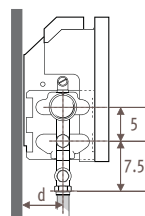

Узел Jaga Comar - подсоединение в пол

Вентили, предлагаемые Jaga, полностью скрыты в стандартном корпусе. Другие вентили могут быть частично видны. Подробная информация в разделе: Комплекты соединений и вентили.