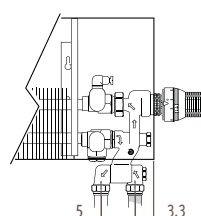

Узел Jaga Comar - подсоединение в пол

Вентили, предлагаемые Jaga, полностью скрыты в стандартном корпусе. Другие вентили могут быть частично видны. Подробная информация в разделе: Комплекты соединений и вентили.