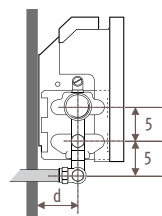

Linea Plus_Размеры

LOW
H₂O
ГАРАНТИЯ 30 ЛЕТ

LINW_Linea Plus Wall (Настенная)

Размеры в см

Тип	b	B	d	BS	h/min*
10-11	8.8	11.8	5.3	13	10
15-16	13.8	16.8	7.8	18	12
20-21	18.8	21.8	10.3	23	15

* Уменьшение размеров может привести к снижению теплоотдачи.

LINF_Linea Plus Freestanding (Свободстоящая)

Подсоединения

Узел Jaga Comar - подсоединение к стене

Узел Jaga Comar - подсоединение в пол

Вентили, предлагаемые Jaga, полностью скрыты в стандартном корпусе. Другие вентили могут быть частично видны. Подробная информация в разделе: Комплекты соединений и вентили.

Узел Jaga Pro - подсоединение к стене

Узел Jaga Pro - подсоединение в пол

Вентиль Jaga - подсоединение к стене

Вентиль Jaga - подсоединение в пол

Тип	d	A
10-11	5.3	2.9
15-16	7.8	5.3
20-21	10.3	7.9