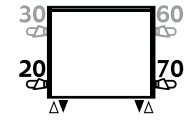

Настенная модель_тип 15

		КОД ЗАКАЗА: LINW.															
		код		высота	длина		тип	цвет									
		020		050	050		15.	xxx									
H	L	050	060	070	080	090	100	110	120	140	160	180	200	220	240	260	280
020	75/65/20	519	623	727	830	934	1038	1142	1246	1453	1661	1868	2076	2284	2491	2699	2906
	95/85/20	838	1006	1174	1340	1508	1676	1844	2012	2346	2682	3016	3352	3688	4022	4358	4692
	ст. цвет €	123,10	132,30	150,10	162,50	173,10	188,90	199,90	214,80	236,50	282,90	309,70	353,60	411,60	442,90	470,50	497,60
	другие €	144,50	154,90	173,80	188,20	200,30	217,20	229,30	245,90	270,50	323,20	354,40	403,00	469,90	505,40	536,70	567,50
035	75/65/20	659	790	922	1054	1185	1317	1449	1580	1844	2107	2371	2634	2897	3161	3424	3688
	95/85/20	1055	1264	1476	1687	1897	2108	2319	2529	2952	3372	3795	4216	4637	5060	5481	5903
	ст. цвет €	134,00	144,30	162,60	175,80	188,00	203,90	215,90	232,60	256,30	304,90	333,60	379,00	439,00	473,60	502,80	531,40
	другие €	159,00	171,10	190,70	206,10	220,60	237,90	251,40	269,90	297,40	353,30	387,40	438,40	508,10	547,70	581,30	614,60
050	75/65/20	767	920	1073	1226	1380	1533	1686	1840	2146	2453	2759	3066	3373	3679	3986	4292
	95/85/20	1217	1460	1703	1945	2190	2432	2675	2919	3405	3892	4378	4865	5352	5837	6324	6810
	ст. цвет €	144,40	155,30	174,70	188,50	201,10	217,50	230,50	249,70	274,90	326,20	356,10	403,00	464,90	502,60	533,70	563,90
	другие €	173,00	185,80	207,10	223,70	238,80	256,70	271,80	293,10	322,80	382,90	418,80	471,90	544,60	588,10	624,50	660,00
065	75/65/20	858	1029	1201	1372	1544	1715	1887	2058	2401	2744	3087	3430	3773	4116	4459	4802
	95/85/20	1349	1618	1888	2157	2428	2697	2967	3236	3775	4314	4854	5393	5932	6472	7011	7550
	ст. цвет €	155,50	166,90	187,10	202,20	215,10	232,00	245,30	267,90	293,80	347,30	378,80	427,70	491,00	532,20	564,80	596,40
	другие €	188,10	201,90	224,30	242,70	258,30	277,00	292,50	318,10	349,00	412,50	450,70	506,80	581,60	629,50	668,20	705,90
095	75/65/20	---	1210	1411	1613	1814	2016	2218	2419	2822	---	---	---	---	---	---	---
	95/85/20	---	1870	2180	2492	2803	3115	3427	3737	4360	---	---	---	---	---	---	---
	ст. цвет €	---	187,00	207,80	224,80	239,30	259,90	275,60	301,20	331,80	---	---	---	---	---	---	---
	другие €	---	229,60	253,10	274,30	292,30	316,50	335,60	364,70	402,50	---	---	---	---	---	---	---

Настенная модель Twin_тип 16