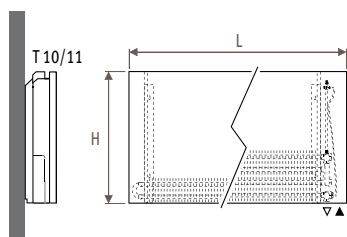

Linea Plus_Настенная модель

32

Стандартная поставка

- цвет 133, 101 или 001
- теплообменник Low-H₂O тип 10 или Twin тип 11
- настенные кронштейны
- кожух в комплекте
- крепежный комплект
- воздушный клапан 1/8": угловой (тип 10) или удлиненный (тип 11)
- заглушка 1/2"

Соединения

- стандартное подключение: нижнее левое или правое, положение вентиля 20 или 70
- для дополнительного верхнего вентиля добавьте к коду Linea Plus /30 (верхний левый) или /60 (верхний правый) пример: LINW. 035 050 10.xxx/60
- также возможна поставка вентиля с дистанционным управлением в стандартном кожухе

Настенная модель_тип 10

код высота длина тип цвет
КОД ЗАКАЗА: LINW. 020 050 10. xxx

H	L	050	060	070	080	090	100	110	120	140	160	180	200	220	240	260	280
020	75/65/20	284	341	398	454	511	568	625	682	795	909	1022	1136	1250	1363	1477	1590
	95/85/20	460	553	645	736	828	921	1013	1106	1289	1474	1657	1842	2027	2210	2395	2578
	ст. цвет €	103,50	110,80	124,20	132,90	140,10	152,20	160,10	171,50	187,20	222,80	242,20	263,20	307,20	330,40	351,50	371,00
	другие €	123,50	132,20	146,50	156,80	165,30	178,40	187,70	200,50	218,70	260,40	283,60	309,30	361,60	388,60	413,50	436,20
035	75/65/20	393	471	550	628	707	785	864	942	1099	1256	1413	1570	1727	1884	2041	2198
	95/85/20	634	759	887	1012	1140	1265	1393	1518	1772	2025	2278	2531	2784	3037	3290	3543
	ст. цвет €	114,10	122,70	136,40	145,90	154,80	167,10	175,90	189,20	206,90	244,60	265,90	288,50	334,40	361,00	383,80	404,80
	другие €	137,60	148,10	163,00	174,40	185,30	198,80	209,40	224,20	245,30	290,30	316,30	344,30	399,60	430,70	457,90	483,00
050	75/65/20	482	578	675	771	868	964	1060	1157	1350	1542	1735	1928	2121	2314	2506	2699
	95/85/20	773	926	1082	1236	1391	1545	1699	1854	2164	2471	2781	3090	3399	3709	4017	4326
	ст. цвет €	122,90	131,90	146,80	157,10	166,30	179,00	189,00	204,20	223,30	263,80	286,30	310,40	358,20	387,40	412,10	434,60
	другие €	149,70	160,70	177,40	189,90	201,50	215,50	227,80	244,90	268,30	317,30	345,20	375,40	433,50	468,10	498,10	525,40
065	75/65/20	561	673	785	897	1009	1121	1233	1345	1569	1794	2018	2242	2466	2690	2915	3139
	95/85/20	894	1073	1251	1429	1608	1786	1965	2143	2500	2859	3216	3573	3930	4287	4645	5002
	ст. цвет €	132,30	141,90	157,50	169,00	178,60	191,70	202,00	220,30	240,20	283,00	307,10	333,00	382,30	414,70	440,90	464,90
	другие €	162,40	174,50	192,30	206,60	218,70	233,40	246,20	267,40	291,80	344,30	374,50	407,50	467,90	506,60	539,00	568,50
095	75/65/20	---	838	977	1117	1256	1396	1536	1675	1954	---	---	---	---	---	---	---
	95/85/20	---	1320	1539	1759	1978	2199	2419	2638	3077	---	---	---	---	---	---	---
	ст. цвет €	---	157,90	174,30	187,70	198,80	215,70	228,30	248,60	273,10	---	---	---	---	---	---	---
	другие €	---	197,50	216,30	233,60	247,90	268,30	284,50	308,00	339,50	---	---	---	---	---	---	---

Настенная модель Twin_тип 11

код высота длина тип цвет
КОД ЗАКАЗА: LINW. 035 050 11. xxx