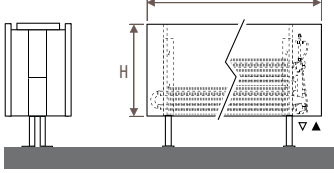

Linea Plus_Свободстоящая модель

T 20/21

Стандартная поставка тип 20

- цвет 133, 101 или 001
- теплообменник Low-H₂O тип 20
- кронштейны
- кожух в комплекте
- регулируемые ножки серого цвета
- угловой воздушный клапан 1/8"
- заглушка 1/2"

Стандартная поставка тип 21

- цвет 133, 101 или 001
- теплообменник Twin Low-H₂O тип 21
- кронштейны
- кожух в комплекте
- регулируемые ножки серого цвета
- удлиненный воздушный клапан 1/8"
- заглушка 1/2"

Свободстоящая модель_тип 20

		КОД ЗАКАЗА: LINF. 020 050 20. xxx															
		код		высота		длина		тип		цвет							
H		050	060	070	080	090	100	110	120	140	160	180	200	220	240	260	280
020	75/65/20	632	758	885	1011	1138	1264	1390	1517	1770	2022	2275	2528	2781	3034	3286	3539
	95/85/20	1021	1224	1429	1633	1838	2042	2245	2450	2859	3266	3675	4083	4492	4901	5308	5716
	ст. цвет €	193,40	207,90	231,90	250,30	265,50	287,10	302,70	335,80	383,60	453,30	493,00	533,40	621,00	678,60	719,20	758,10
	другие €	229,70	246,70	272,40	294,50	312,30	335,40	353,30	389,50	442,20	524,10	571,70	620,30	725,40	790,50	838,10	883,20
035	75/65/20	879	1055	1231	1406	1582	1758	1934	2110	2461	2813	3164	3516	3868	4219	4571	4922
	95/85/20	1407	1689	1971	2251	2533	2815	3097	3378	3940	4504	5066	5630	6193	6755	7319	7881
	ст. цвет €	211,00	227,80	252,70	272,50	290,90	313,10	330,30	365,90	417,40	491,50	535,10	578,60	670,10	733,00	776,50	818,80
	другие €	253,80	274,20	301,20	325,40	348,00	372,10	392,50	431,10	489,50	578,00	631,40	684,60	795,40	867,50	919,40	969,60
050	75/65/20	1046	1255	1464	1673	1882	2091	2300	2509	2927	3346	3764	4182	4600	5018	5437	5855
	95/85/20	1660	1992	2324	2655	2987	3319	3651	3982	4646	5311	5974	6638	7301	7965	8630	9293
	ст. цвет €	228,10	245,80	273,10	294,30	313,50	336,50	355,90	394,90	449,50	529,10	575,10	621,50	716,90	784,80	832,20	877,30
	другие €	277,50	299,30	329,90	356,30	380,10	405,30	428,90	471,70	534,80	631,60	688,50	746,00	862,70	941,30	999,10	1053,60

Свободстоящая модель Twin_тип 21

		КОД ЗАКАЗА: LINF. 035 050 21. xxx															
		код		высота		длина		тип		цвет							
H		050	060	070	080	090	100	110	120	140	160	180	200	220	240	260	280
035	75/65/20	907	1088	1269	1450	1632	1813	1994	2176	2538	2901	3263	3626	3989	4351	4714	5076
	95/85/20	1493	1791	2089	2387	2686	2984	3282	3582	4177	4775	5371	5968	6566	7162	7759	8355
	ст. цвет €	279,40	301,80	339,20	365,60	390,00	423,20	447,20	490,70	565,00	666,00	724,20	782,10	905,20	985,60	1045,00	1103,10
	другие €	322,20	348,20	387,70	418,50	447,10	482,20	509,40	555,90	637,10	752,50	820,50	888,10	1030,50	1120,10	1187,90	1253,90
050	75/65/20	1118	1342	1565	1789	2012	2236	2460	2683	3130	3578	4025	4472	4919	5366	5814	6261
	95/85/20	1843	2213	2580	2950	3317	3687	4056	4424	5160	5899	6636	7373	8110	8847	9586	10323
	ст. цвет €	296,70	320,00	359,70	387,50	412,60	446,70	472,90	520,00	597,40	703,80	764,40	825,30	952,10	1037,70	1100,90	1161,90
	другие €	346,10	373,50	416,50	449,50	479,20	515,50	545,90	596,80	682,70	806,30	877,80	949,80	1097,90	1194,20	1267,80	1338,20