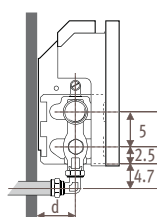

Узел Jaga Pro - подсоединение к стене