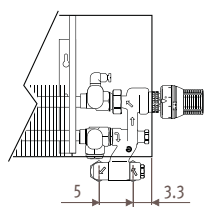

Linea Plus_Размеры

LOW
H₂O
ГАРАНТИЯ 30 ЛЕТ

LINW_Linea Plus Wall (Настенная)

Размеры в см

Тип	b	B	d	BS	h/min*
10-11	8.8	11.8	5.3	13	10
15-16	13.8	16.8	7.8	18	12
20-21	18.8	21.8	10.3	23	15

* Уменьшение размеров может привести к снижению теплоотдачи.

LINF_Linea Plus Freestanding (Свободстоящая)

Подсоединения

Узел Jaga Comar - подсоединение к стене

Узел Jaga Comar - подсоединение в пол

Вентили, предлагаемые Jaga, полностью скрыты в стандартном корпусе. Другие вентили могут быть частично видны. Подробная информация в разделе: Комплекты соединений и вентили.

Узел Jaga Pro - подсоединение к стене

Узел Jaga Pro - подсоединение в пол

Вентиль Jaga - подсоединение к стене

Вентиль Jaga - подсоединение в пол

Тип	d	A
10-11	5.3	2.9
15-16	7.8	5.3
20-21	10.3	7.9