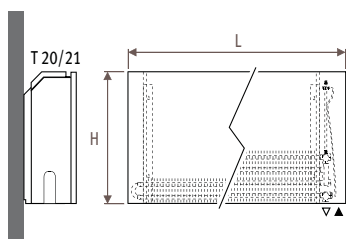

Linea Plus_Настенная модель

34

Стандартная поставка

- цвет 133, 101 или 001
- теплообменник Low-H₂O тип 20 или Twin тип 21
- настенные кронштейны
- кожух в комплекте
- крепежный комплект
- воздушный клапан 1/8": угловой (тип 20) или удлиненный (тип 21)
- заглушка 1/2"

Соединения

- стандартное подключение: нижнее левое или правое, положение вентиля 20 или 70
- для дополнительного верхнего вентиля добавьте к коду Linea Plus /30 (верхний левый) или /60 (верхний правый) пример: LINW. 035 050 20.xxx/60
- также возможна поставка вентиля с дистанционным управлением в стандартном кожухе

Настенная модель_тип 20

код высота длина тип цвет
КОД ЗАКАЗА: LINW. 020 050 20. xxx

H	L	050	060	070	080	090	100	110	120	140	160	180	200	220	240	260	280
020	75/65/20	697	836	976	1115	1255	1394	1533	1673	1952	2230	2509	2788	3067	3346	3624	3903
	95/85/20	1126	1350	1576	1801	2027	2252	2476	2702	3153	3602	4053	4503	4954	5405	5854	6304
	ст. цвет €	142,20	154,40	178,00	193,00	205,90	227,40	241,20	259,70	304,00	363,20	395,80	430,20	501,10	540,30	575,70	609,50
другие €	165,20	178,70	203,90	220,80	235,10	258,20	273,30	293,70	341,30	407,40	444,30	483,90	563,80	607,50	647,40	684,80	
035	75/65/20	901	1081	1261	1441	1621	1801	1981	2161	2521	2882	3242	3602	3962	4322	4683	5043
	95/85/20	1443	1731	2019	2307	2595	2884	3172	3460	4037	4615	5191	5767	6344	6920	7498	8075
	ст. цвет €	154,80	168,10	192,30	208,00	222,40	244,20	258,80	279,70	325,90	387,30	421,80	457,80	530,60	573,60	610,60	646,00
другие €	181,80	196,90	222,80	240,80	257,50	281,10	297,40	320,20	370,70	440,00	479,90	521,80	604,50	652,90	695,10	734,80	
050	75/65/20	1060	1272	1484	1696	1908	2120	2332	2544	2968	3392	3816	4240	4664	5088	5512	5936
	95/85/20	1682	2019	2355	2692	3028	3365	3701	4038	4711	5384	6057	6730	7403	8076	8749	9422
	ст. цвет €	166,60	180,40	205,70	222,10	237,00	259,30	274,80	298,50	346,30	410,30	446,10	483,50	558,20	604,60	643,60	680,50
другие €	197,50	213,40	241,10	260,10	277,50	301,70	319,60	345,50	398,20	471,70	513,30	557,40	643,10	695,60	740,70	782,80	
065	75/65/20	1196	1435	1674	1913	2152	2391	2630	2869	3347	3826	4304	4782	5260	5738	6217	6695
	95/85/20	1882	2259	2635	3011	3387	3763	4139	4516	5268	6022	6774	7526	8279	9031	9785	10537
	ст. цвет €	179,40	193,90	219,90	237,50	252,70	275,40	291,40	319,20	367,80	434,10	471,40	510,80	586,90	637,60	678,10	716,50
другие €	214,40	231,30	260,00	280,90	298,80	323,50	342,00	373,10	427,00	503,80	547,90	594,90	682,60	740,50	787,80	832,10	
095	75/65/20	---	1706	1991	2275	2560	2844	3128	3413	3982	---	---	---	---	---	---	---
	95/85/20	---	2639	3079	3519	3959	4399	4838	5279	6159	---	---	---	---	---	---	---
	ст. цвет €	---	213,20	239,90	259,50	276,20	302,70	321,00	351,80	405,00	---	---	---	---	---	---	---
другие €	---	258,10	287,80	311,60	331,80	362,30	384,30	418,60	479,50	---	---	---	---	---	---	---	

Настенная модель Twin_тип 21

код высота длина тип цвет
КОД ЗАКАЗА: LINW. 035 050 21. xxx