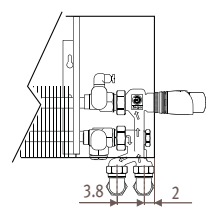

Узел Jaga Pro - подсоединение к стене