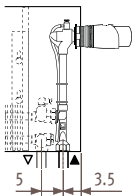

Верхний вентиль

(для всех настенных моделей)

При заказе варианта с расположением вентиля сверху, укажите вместе с кодом Linea Plus /30 (верхний левый) или /60 (верхний правый).
Пример: LINW. 035 050 10.xxx/60

КОД	Н кожух	€
5090.1300201 правый	35	40,55
5090.1300202 левый	35	40,55
5090.1300500 справа + слева	50	40,55
5090.1300800 справа + слева	65	40,55
5090.1301200 справа + слева	95	40,55

Термостатическая головка не включена: см. комплекты соединений и вентили на стр. 178-179.