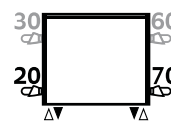

Настенная модель_тип 20

код высота длина тип цвет
КОД ЗАКАЗА: LINW. 020 050 20. xxx

H	L	050	060	070	080	090	100	110	120	140	160	180	200	220	240	260	280
020	75/65/20	697	836	976	1115	1255	1394	1533	1673	1952	2230	2509	2788	3067	3346	3624	3903
	95/85/20	1126	1350	1576	1801	2027	2252	2476	2702	3153	3602	4053	4503	4954	5405	5854	6304
	ст. цвет €	142,20	154,40	178,00	193,00	205,90	227,40	241,20	259,70	304,00	363,20	395,80	430,20	501,10	540,30	575,70	609,50
другие €	165,20	178,70	203,90	220,80	235,10	258,20	273,30	293,70	341,30	407,40	444,30	483,90	563,80	607,50	647,40	684,80	
035	75/65/20	901	1081	1261	1441	1621	1801	1981	2161	2521	2882	3242	3602	3962	4322	4683	5043
	95/85/20	1443	1731	2019	2307	2595	2884	3172	3460	4037	4615	5191	5767	6344	6920	7498	8075
	ст. цвет €	154,80	168,10	192,30	208,00	222,40	244,20	258,80	279,70	325,90	387,30	421,80	457,80	530,60	573,60	610,60	646,00
другие €	181,80	196,90	222,80	240,80	257,50	281,10	297,40	320,20	370,70	440,00	479,90	521,80	604,50	652,90	695,10	734,80	
050	75/65/20	1060	1272	1484	1696	1908	2120	2332	2544	2968	3392	3816	4240	4664	5088	5512	5936
	95/85/20	1682	2019	2355	2692	3028	3365	3701	4038	4711	5384	6057	6730	7403	8076	8749	9422
	ст. цвет €	166,60	180,40	205,70	222,10	237,00	259,30	274,80	298,50	346,30	410,30	446,10	483,50	558,20	604,60	643,60	680,50
другие €	197,50	213,40	241,10	260,10	277,50	301,70	319,60	345,50	398,20	471,70	513,30	557,40	643,10	695,60	740,70	782,80	
065	75/65/20	1196	1435	1674	1913	2152	2391	2630	2869	3347	3826	4304	4782	5260	5738	6217	6695
	95/85/20	1882	2259	2635	3011	3387	3763	4139	4516	5268	6022	6774	7526	8279	9031	9785	10537
	ст. цвет €	179,40	193,90	219,90	237,50	252,70	275,40	291,40	319,20	367,80	434,10	471,40	510,80	586,90	637,60	678,10	716,50
другие €	214,40	231,30	260,00	280,90	298,80	323,50	342,00	373,10	427,00	503,80	547,90	594,90	682,60	740,50	787,80	832,10	
095	75/65/20	---	1706	1991	2275	2560	2844	3128	3413	3982	---	---	---	---	---	---	---
	95/85/20	---	2639	3079	3519	3959	4399	4838	5279	6159	---	---	---	---	---	---	---
	ст. цвет €	---	213,20	239,90	259,50	276,20	302,70	321,00	351,80	405,00	---	---	---	---	---	---	---
другие €	---	258,10	287,80	311,60	331,80	362,30	384,30	418,60	479,50	---	---	---	---	---	---	---	

Настенная модель Twin_тип 21

код высота длина тип цвет
КОД ЗАКАЗА: LINW. 035 050 21. xxx