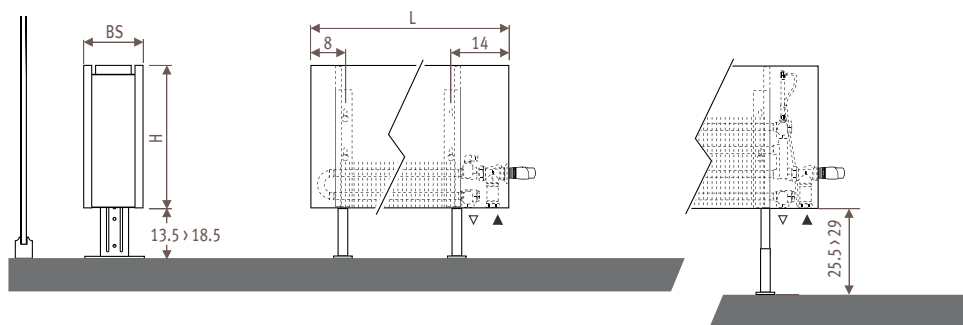

LINF_Linea Plus Freestanding (Свободстоящая)

Подсоединения

Узел Jaga Comar - подсоединение к стене

Узел Jaga Comar - подсоединение в пол

Вентили, предлагаемые Jaga, полностью скрыты в стандартном корпусе. Другие вентили могут быть частично видны. Подробная информация в разделе: Комплекты соединений и вентили.

Узел Jaga Pro - подсоединение к стене

Узел Jaga Pro - подсоединение в пол

Вентиль Jaga - подсоединение к стене

Вентиль Jaga - подсоединение в пол

Тип	d	A
10-11	5.3	2.9
15-16	7.8	5.3
20-21	10.3	7.9