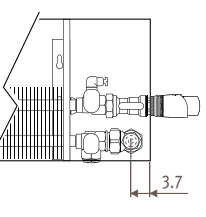

Вентиль Jaga - подсоединение к стене