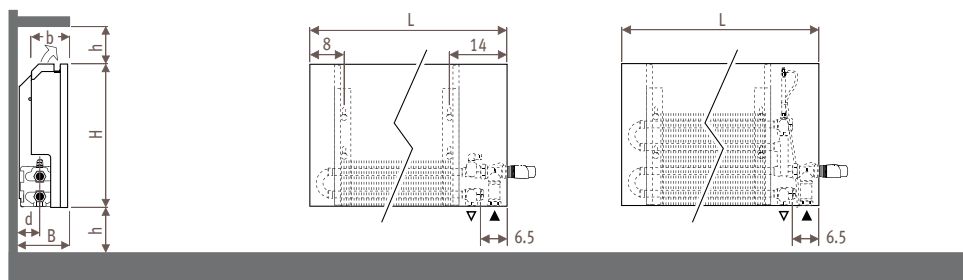

### LINW\_Linea Plus Wall (Настенная)

Размеры в см

Тип	b	B	d	BS	h/min*
10-11	8.8	11.8	5.3	13	10
15-16	13.8	16.8	7.8	18	12
20-21	18.8	21.8	10.3	23	15

\* Уменьшение размеров может привести к снижению теплоотдачи.