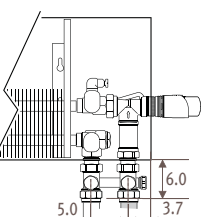

Вентиль Jaga - подсоединение в пол

Тип	d	A
10-11	5.3	2.9
15-16	7.8	5.3
20-21	10.3	7.9