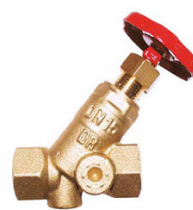

## ДВУХТРУБНАЯ СИСТЕМА

1

Термостатический клапан  
**HERZ-TS-90**, проходной  
арт. 1 7723 91

2

Регулирующие вентили для  
отключения и слива из радиаторов  
**HERZ-RL-5**, проходной, арт. 1 3923 01

3

Термостатический клапан  
**HERZ-TS-90**, специальный,  
арт. 1 7728 91

7

Балансировочный вентиль  
**Штремакс-GM**,  
арт. 1 4217 xx

8

Регулятор перепада  
давления  
арт. 1 4002 xx

9

Балансировочный вентиль  
**Штремакс-M**  
арт. 1 4117 xx

4

Узел подключения  
**HERZ-3000**,  
арт. 1 3766 01 (02)

5

Ручные радиаторные вентили  
**HERZ-AS-T-90**,  
арт. 1 6823 91

6

Узел одноместного  
подключения **HERZ-VTA-40**,  
арт. 1 7767 51

10

Запорный вентиль  
**Штремакс**,  
арт. 1 4115 xx