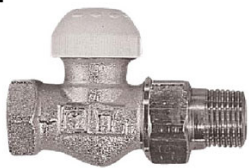

## ДВУХТРУБНАЯ СИСТЕМА

1

Термостатический клапан  
**HERZ-TS-90**, проходной  
арт. 1 7723 91

2

Регулирующие вентили для  
отключения и слива из радиаторов  
**HERZ-RL-5**, проходной, арт. 1 3923 01

3

Термостатический клапан  
**HERZ-TS-90**, специальный,  
арт. 1 7728 91

7

Балансировочный вентиль  
**Штремакс-GM**,  
арт. 1 4217 xx

8

Регулятор перепада  
давления  
арт. 1 4002 xx

9

Балансировочный вентиль  
**Штремакс-M**  
арт. 1 4117 xx

4

Узел подключения  
**HERZ-3000**,  
арт. 1 3766 01 (02)