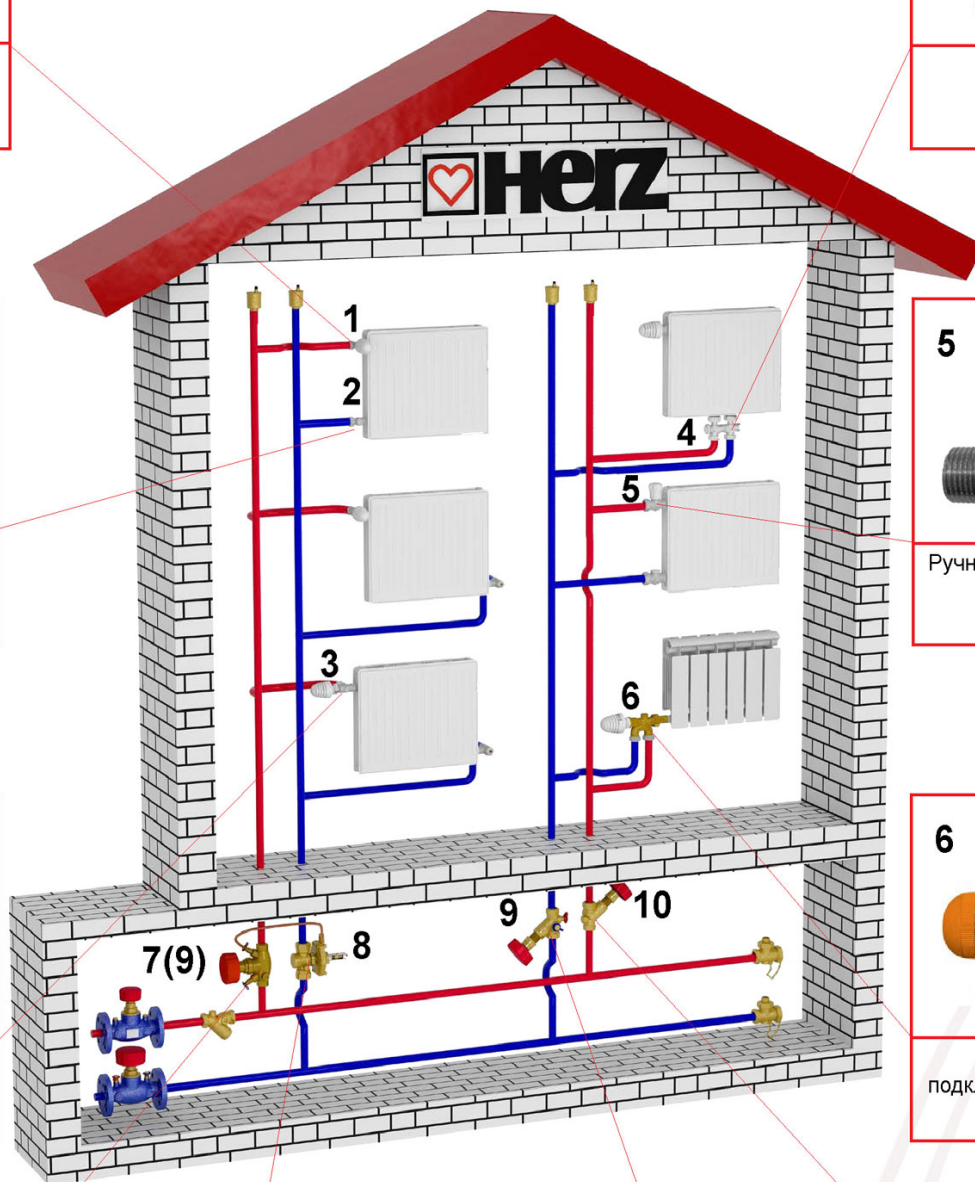

## ДВУХТРУБНАЯ СИСТЕМА

1

Термостатический клапан  
**HERZ-TS-90**, проходной  
арт. 1 7723 91

2

Регулирующие вентили для  
отключения и слива из радиаторов  
**HERZ-RL-5**, проходной, арт. 1 3923 01

3

Термостатический клапан  
**HERZ-TS-90**, специальный,  
арт. 1 7728 91

7

Балансировочный вентиль  
**Штремакс-GM**,  
арт. 1 4217 xx

8

Регулятор перепада  
давления  
арт. 1 4002 xx

9

Балансировочный вентиль  
**Штремакс-M**  
арт. 1 4117 xx

4

Узел подключения  
**HERZ-3000**,  
арт. 1 3766 01 (02)

5

Ручные радиаторные вентили  
**HERZ-AS-T-90**,  
арт. 1 6823 91

6

Узел одноместного  
подключения **HERZ-VTA-40**,  
арт. 1 7767 51

10

Запорный вентиль  
**Штремакс**,  
арт. 1 4115 xx