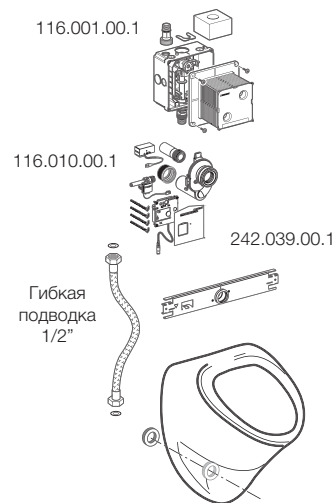

** В случае монтажа в гипсокартонный профиль покупка дополнительных креплений не требуется

- Элегантные клавиши смыва
- Экономичный слив от 1 л

						Пневматика
Sigma50 116.016.xx.1	Samba 116.011.xx.1	Bolero 116.012.xx.1	Sigma10 и 20 116.015.xx.1	Mambo 116.013.FW.1	Tango 116.014.xx.1	
						Электроника IR
Sigma50 116.026.GH.1	Samba 116.021.xx.1	Bolero 116.022.xx.1	Sigma10 и 20 116.025.xx.1	Mambo 116.023.FW.1	Tango 116.024.xx.1	

Комплектация систем смыва для писсуаров без применения монтажного элемента

Вариант А
(стандартный)

Вариант Б
Гибкая подводка

Вариант В
Наружная подводка воды R1/2"

Вариант Г
Скрытое распознавание

Системы смыва для вариантов А, Б