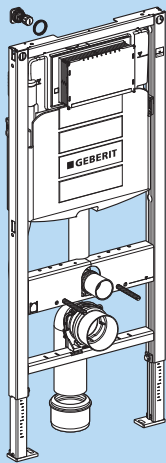

Монтажный элемент Geberit Duofix Дизайн для подвесного унитаза (высота 112 см)

111.300.00.5

Подходит для любого произведенного в Европе подвесного унитаза

Приобретается отдельно:

- Клавиша смыва*
- Пристенное крепление (111.815.00.1) /
  Угловое крепление (111.835.00.1)**

111.815.00.1

111.835.00.1

156.050.00.1

Приобретается по желанию:

- Шумоизоляционный комплект (156.050.00.1)

* Может быть приобретена по окончании отделочных работ

** В случае монтажа в гипсокартонный профиль (например, перегородку С116 фирмы Кнауф, см. сайт www.knauf.ru) покупка дополнительных креплений не требуется

- Большой выбор клавиш
- Обслуживание без использования инструмента
- Возможна установка в угол
- Экономичный слив 3/6 л (макс. 7,5 л)

Mambo 115.890.00.1

Mambo 115.891.00.1

HyTouch 115.999.00.1

HyTouch 115.942.xx.1

HyTouch 115.114.xx.1

Mambo 115.751.00.1

Sigma10 115.758.xx.1

Rumba 115.750.xx.1

Tango 115.760.xx.1

Bolero 115.777.xx.1

Sigma20 115.778.xx.1

Sigma50 115.788.xx.1

Samba 115.770.xx.1

Электроника

Пневматика

Механика