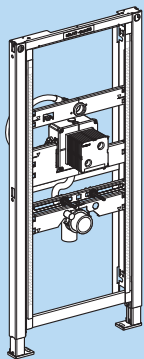

111.689.00.1

Монтажный элемент Geberit Duofix для писсуара со скрытым распознаванием клиента (высота 112 см)

В упаковку входит все необходимое для монтажа

- Монтажный элемент для скрытого распознавания не требует клавиш смыва или панелей

Приобретается отдельно:

- Управление смывом 116.010.00.1
- Пристенное крепление (111.815.00.1) / угловое крепление (111.835.00.1)**