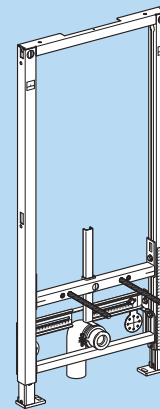

Монтажный элемент Geberit Duofix для биде (111.520.00.1) и элемент Duofix для раковины умывальника (111.434.00.1)

В упаковку входит все необходимое для монтажа (кроме установочных уголков и крепления к стене)

Приобретается отдельно:

- Пристенное крепление (111.815.00.1)*
- Угловое крепление (111.835.00.1)*

Приобретается по желанию:

- Сифон для биде 151.113.11.1
- Сифон для умывальника 151.034.xx.1
  или 151.035.xx.1

* В случае монтажа в гипсокартонный профиль,
(например перегородку С116 фирмы Knauf см. сайт
www.knauf.ru) покупка дополнительных креплений
не требуется

- Установочные уголки должны соответствовать примененной трубной системе водоснабжения.
- Монтажный элемент для биде обладает возможностью перемещения площадок под установочные уголки в двух направлениях (система Biflex).

111.520.00.1