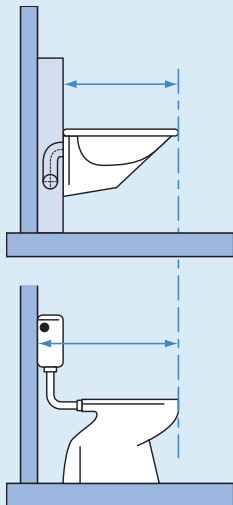

Самые распространенные сомнения покупателя

■ Мне нравится, но у меня мало места в санузле...

Инсталляция с подвесным унитазом занимает ровно столько же места, что и стандартный напольный унитаз с наружным бачком.