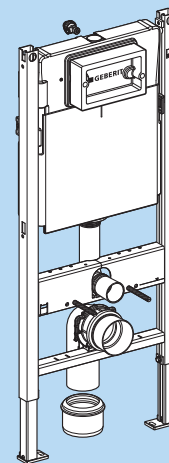

- Клавиша смыва*
- Комплект для пристенного монтажа (111.813.00.1) / стандартное крепление (111.815.00.1)**

Приобретается по желанию:

- Шумоизоляционный комплект (156.050.00.1)

111.815.00.1

156.050.00.1

111.813.00.1

458.160.00.1

* Может быть приобретена по окончании отделочных работ

** В случае монтажа в гипсокартонный профиль (например перегородку С116 фирмы Кнауф, см. сайт www.knauf.ru) покупка дополнительных креплений не требуется