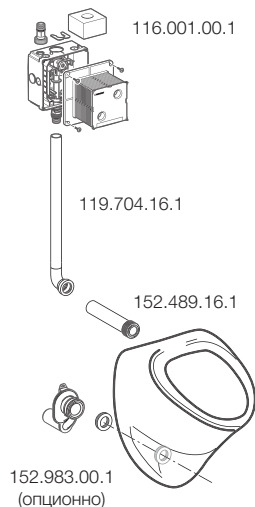

Комплектация систем смыва для писсуаров без применения монтажного элемента

Вариант А
(стандартный)