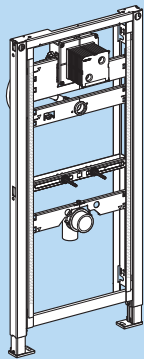

111.520.00.1

111.434.00.1

111.689.00.1

Монтажный элемент Geberit Duofix для писсуара со скрытым распознаванием клиента (высота 112 см)

В упаковку входит все необходимое для монтажа

- Монтажный элемент для скрытого распознавания не требует клавиш смыва или панелей

Приобретается отдельно:

- Управление смывом 116.010.00.1
- Пристенное крепление (111.815.00.1) / угловое крепление (111.835.00.1)**

111.616.00.1

Монтажный элемент Geberit Duofix для писсуара (высота 112 см)