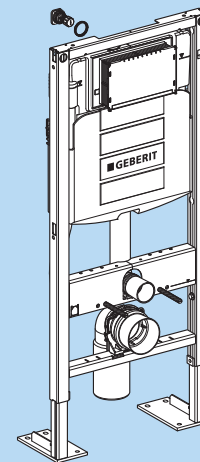

Специальный монтажный элемент Geberit Duofix для подвесного унитаза с усиленными опорами (высота 112 см)

Подходит для любого произведенного в Европе унитаза

Приобретается отдельно:

- Клавиша смыва*
- Пристенное крепление (111.815.00.1) /
  Угловое крепление (111.835.00.1)**

111.815.00.1

111.835.00.1

156.050.00.1

Приобретается по желанию:

- Шумоизоляционный комплект (156.050.00.1)

* Может быть приобретена по окончании отделочных работ
** В случае монтажа в гипсокартонный профиль (например перегородку С116 фирмы Knauf, см. сайт www.knauf.ru) покупка дополнительных креплений не требуется

111.333.00.5

Mambo 115.890.00.1

Mambo 115.891.00.1

Электроника

HyTouch 115.999.00.1

HyTouch 115.942.xx.1

HyTouch 115.114.xx.1

Пневматика

Mambo 115.751.00.1

Sigma10 115.758.xx.1

Rumba 115.750.xx.1

Tango 115.760.xx.1

Механика

Bolero 115.777.xx.1

Sigma20 115.778.xx.1

Sigma50 115.788.xx.1

Samba 115.770.xx.1

- Специальный монтажный элемент для установки в облегченную гипсокартонную перегородку
- Обслуживание без использования инструмента
- Возможна установка в угол (при использовании дополнительного крепления (111.835.00.1))
- Экономичный слив 3/6 л