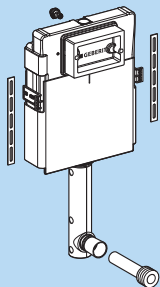

В упаковку входит все необходимое для монтажа

109.300.00.5

109.160.00.1

Приобретается отдельно:

- Клавиша смыва*
- Патрубок смыва 152.434.16.1 для бачка 109.300.00.5 при монтаже унитаза непосредственно у стены
- Переходник для колена смыва (118.026.11.1 или 118.026.21.1)**