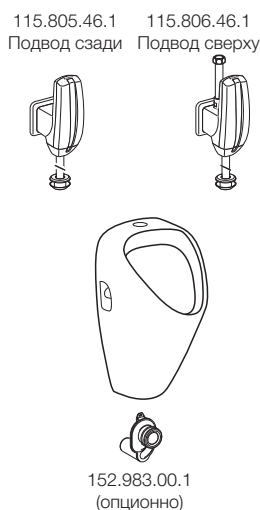

** В случае монтажа в гипсокартонный профиль покупка дополнительных креплений не требуется

- Элегантные клавиши смыва
- Экономичный слив от 1 л

						Пневматика
Sigma50 116.016.xx.1	Samba 116.011.xx.1	Bolero 116.012.xx.1	Sigma10 и 20 116.015.xx.1	Mambo 116.013.FW.1	Tango 116.014.xx.1	
						Электроника IR
Sigma50 116.026.GH.1	Samba 116.021.xx.1	Bolero 116.022.xx.1	Sigma10 и 20 116.025.xx.1	Mambo 116.023.FW.1	Tango 116.024.xx.1	

Комплектация систем смыва для писсуаров без применения монтажного элемента

Вариант А
(стандартный)

Вариант Б
Гибкая подводка

Вариант В
Наружная подводка воды R1/2"

Вариант Г
Скрытое распознавание

Системы смыва для вариантов А, Б

Sigma50
116.016.xx.1

Samba
116.011.xx.1

Bolero
116.012.xx.1

Sigma10 и 20
116.015.xx.1

Mambo
116.013.FW.1

Tango
116.014.xx.1

Пневматика

Sigma50
116.026.GH.1