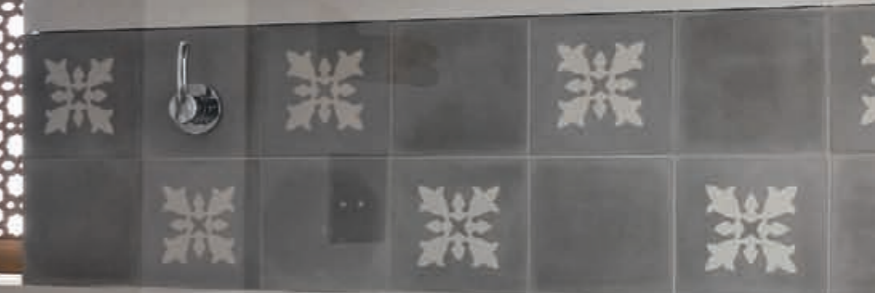

Домашний уют

Санузел, оборудованный нашей продукцией – это больше, чем заметно на первый взгляд. Лишь присмотритесь, и сразу обнаружатся многочисленные инновации, которые в сочетании друг с другом создают ощущение совершенного комфорта.

Личная гигиена

Продукция линии Geberit AquaClean обеспечивает наилучшее санитарно-техническое решение в том, что касается личной гигиены и хорошего самочувствия.

Снижение уровня шума

Система канализационных труб Silent-db20 значительно снижает уровень шума потока сливаемой воды.

Эстетичный и практичный дизайн

Предлагаемый нами душевой канал воплощает в себе функциональность, удобство, а также приятный и безупречный дизайн. Никаких подъемов, бортиков или углублений, лишь исключительный комфорт.