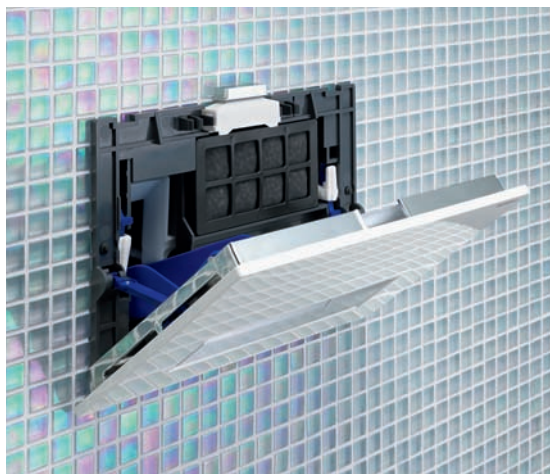

Только чистый альпийский воздух.

Geberit DuoFresh

Новинка

Общее ощущение чистоты в туалете начинается с первого вдоха.

Ванная комната бесспорно является оазисом, в котором хочется полностью расслабиться, в независимости нежитесь ли Вы в ванной или воспользовались унитазом. Новейшая система Geberit DuoFresh позволит сделать воздух в районе унитаза максимально свежим. Запахи удаляются прямо из чаши унитаза. Кстати, не Вы одни будете приятно удивлены этим фактом.

Система Geberit DuoFresh приносит альпийскую свежесть в ванную комнату. Как это происходит? Секрет системы невозможно увидеть – он спрятан за стеной. На клавише смыва расположен выключатель, запускающий систему отведения воздуха, который очищается с помощью угольного фильтра, и очищенным выходит вновь внутрь комнаты. Это решение не маскирует запах, как освежитель воздуха, и не дает запаху заполнить все помещение, как традиционная вентиляция.

Geberit DuoFresh – тщательно продуманное решение, даже если его нельзя увидеть.

Прост в использовании

Привлекательная клавиша предлагает легкий и быстрый путь к самому сердцу механизма. Достаточно потянуть за нее и пользователю открывается пространство блока фильтрации, легкозаменяемый угольный фильтр, тут же расположена площадка для ароматизирующих воду кубиков. И все это спрятано за клавишей смыва.

Удалять запахи также легко, как смывать.

Имея Geberit DuoFresh, все что нужно для обеспечения свежего воздуха в туалете находится прямо за стеной.

- Неприятные запахи удаляются прямо из чаши унитаза
- Незаметное управление благодаря интеграции блока удаления неприятных запахов в скрытый за стеной монтажный элемент
- Максимальная простота использования
- Замена угольного фильтра осуществляется быстро и легко (рекомендуется замена примерно каждые 12 месяцев)
- Встроенная система для ароматизирующих воду кубиков in-cistern blocks