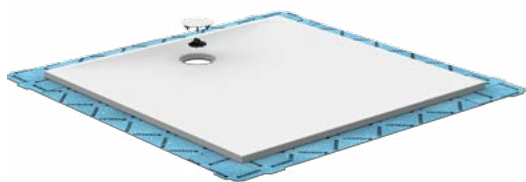

ОЧЕВИДНЫЕ ПРЕИМУЩЕСТВА

РЕШЕНИЯ GEBERIT ДЛЯ ДУШЕВЫХ ЗОН

Решения Geberit для душевой зоны с ровным полом обладают рядом преимуществ. Независимо от того, устанавливается ли напольный или стенной слив, душевой канал или трап, ассортимент Geberit позволяет выполнить монтаж согласно ситуации и пожеланиям заказчика. Главная проблема — гидроизоляция — уже решена, поскольку уплотнительная мембрана уже наклеена на заводе и входит в состав продукта. Это экономит время и силы в процессе монтажа и минимизирует риск возникновения протечек.

ДУШЕВОЙ ПОДДОН SETAPLANO

Шелковистая поверхность поддона изготовлена из прочного композитного материала

→ дополнительная информация на стр. 6

ДУШЕВОЙ ТРАП GEBERIT, ВСТРАИВАЕМЫЙ В СТЕНУ

Элегантная конструкция для слива в стене