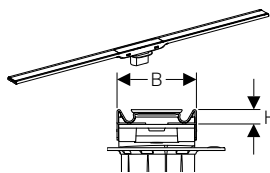

Крышка канала CleanLine60 (вровень с полом), для плитки толщиной 8-40 мм

→ 154.456.00.1 L 30-90 см, темный / матовый металл

→ 154.456.KS.1 L 30-90 см, полированный / матовый металл

→ 154.457.00.1 L 90-130 см, темный / матовый металл

→ 154.457.KS.1 L 90-130 см, полированный / матовый металл