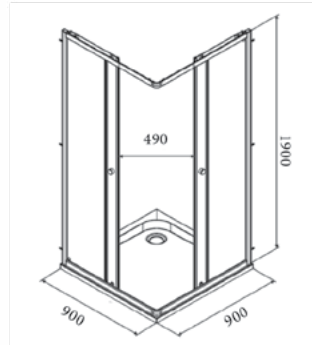

УДОБНАЯ ФОРМА И РАЗМЕР

Душевой уголок Kolo First гармонично впишется в интерьер вашей ванной комнаты. В зависимости от особенностей душевой зоны мы предлагаем полукруглую или квадратную версию, с поддоном или без, размером 900х900 мм, 800х800 мм, высотой 1900 мм.