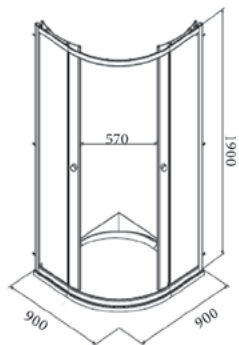

УДОБНАЯ ФОРМА И РАЗМЕР

Душевой уголок Kolo First гармонично впишется в интерьер вашей ванной комнаты. В зависимости от особенностей душевой зоны мы предлагаем полукруглую или квадратную версию, с поддоном или без, размером 900х900 мм, 800х800 мм, высотой 1900 мм.