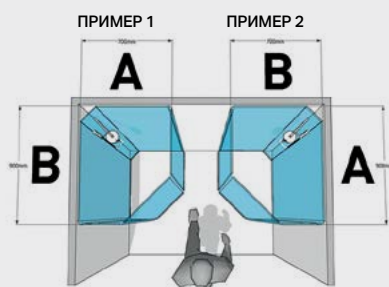

IDO SHOWERAMA 10-5 COMFORT

ГОТОВОЕ РЕШЕНИЕ ДЛЯ ДУША

В линейке душевых кабин представлены два типа моделей. Одна компактной пятиугольной формы, а другая классической четырехугольной конструкции.

IDO Showerama 10-5
Пентагональная душевая кабина.

IDO Showerama 10-5
Квадратная душевая кабина.

**КАКУЮ МОДЕЛЬ
ВЫБРАТЬ ЕСЛИ
ПРОСТРАНСТВО
ОГРАНИЧЕНО?**

Для этого случая предлагаются варианты ассиметричной пентагональной кабины 800x900 мм или 900x800 мм: