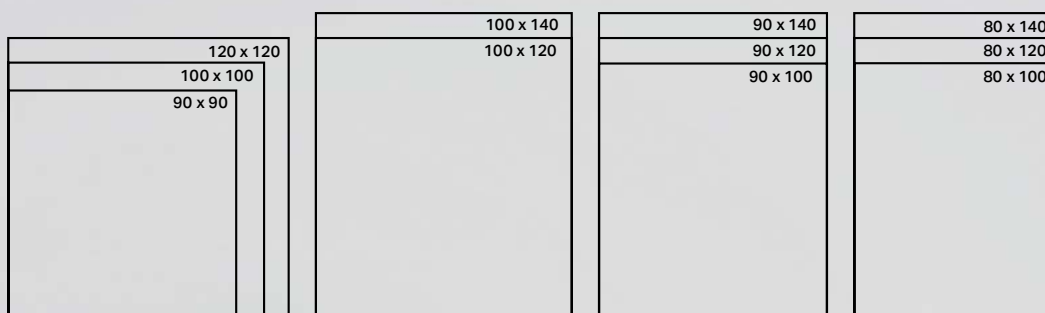

ПРОДУМАННАЯ КОНСТРУКЦИЯ

Душевой поддон Setaplano не только легко монтируется: он обладает рядом очевидных дополнительных преимуществ для пользователя. Прочная поверхность обладает высокой устойчивостью к износу и не имеет пор, что позволяет легко ее очистить. Область слива не имеет резких краев, на которых может скапливаться грязь. Слив оснащен практичным уловителем волос, который можно легко снимать и очищать по мере необходимости.

- Малое количество деталей для монтажа
- Высокий уровень надежности благодаря гидроизоляции, нанесенной в заводских условиях
- Прочный материал с защитой от скольжения