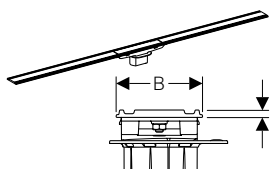

Крышка канала CleanLine60 (вровень с полом) для тонкой плитки (мозаики), 2-40 мм

→ 154.458.00.1 L 30-90 см, темный / матовый металл

→ 154.459.00.1 L 90-130 см, темный / матовый металл