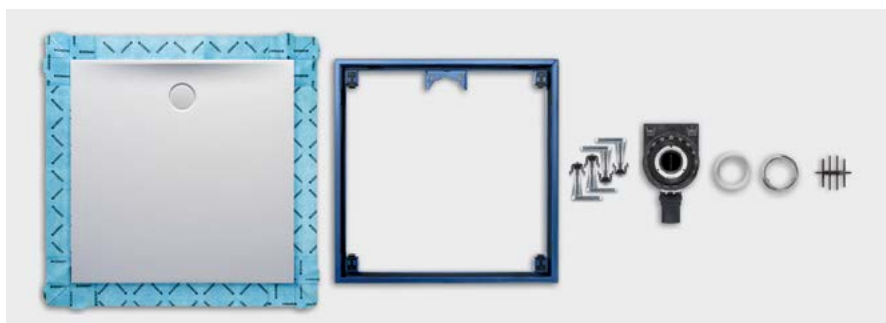

ДУШЕВОЙ ПОДДОН SETAPLANO

ПРОДУМАННАЯ КОНСТРУКЦИЯ

Душевой поддон Setaplano — это продукт, который покоряет с первого взгляда и прикосновения. Поддон изготовлен из высококачественного и прочного материала с шелковистой поверхностью, дающей ощущение тепла.

ПРОДУКТ ВЫСОКОГО КАЧЕСТВА

Количество деталей для монтажа в поддоне Setaplano, сведено к минимуму. Тем самым монтаж осуществляется быстро, легко и вероятность ошибки минимальна. Стальная рама и гидроизоляционная мембрана приклеена к конструкции в заводских условиях: монтажные работы теперь стало выполнять значительно проще и безопаснее.