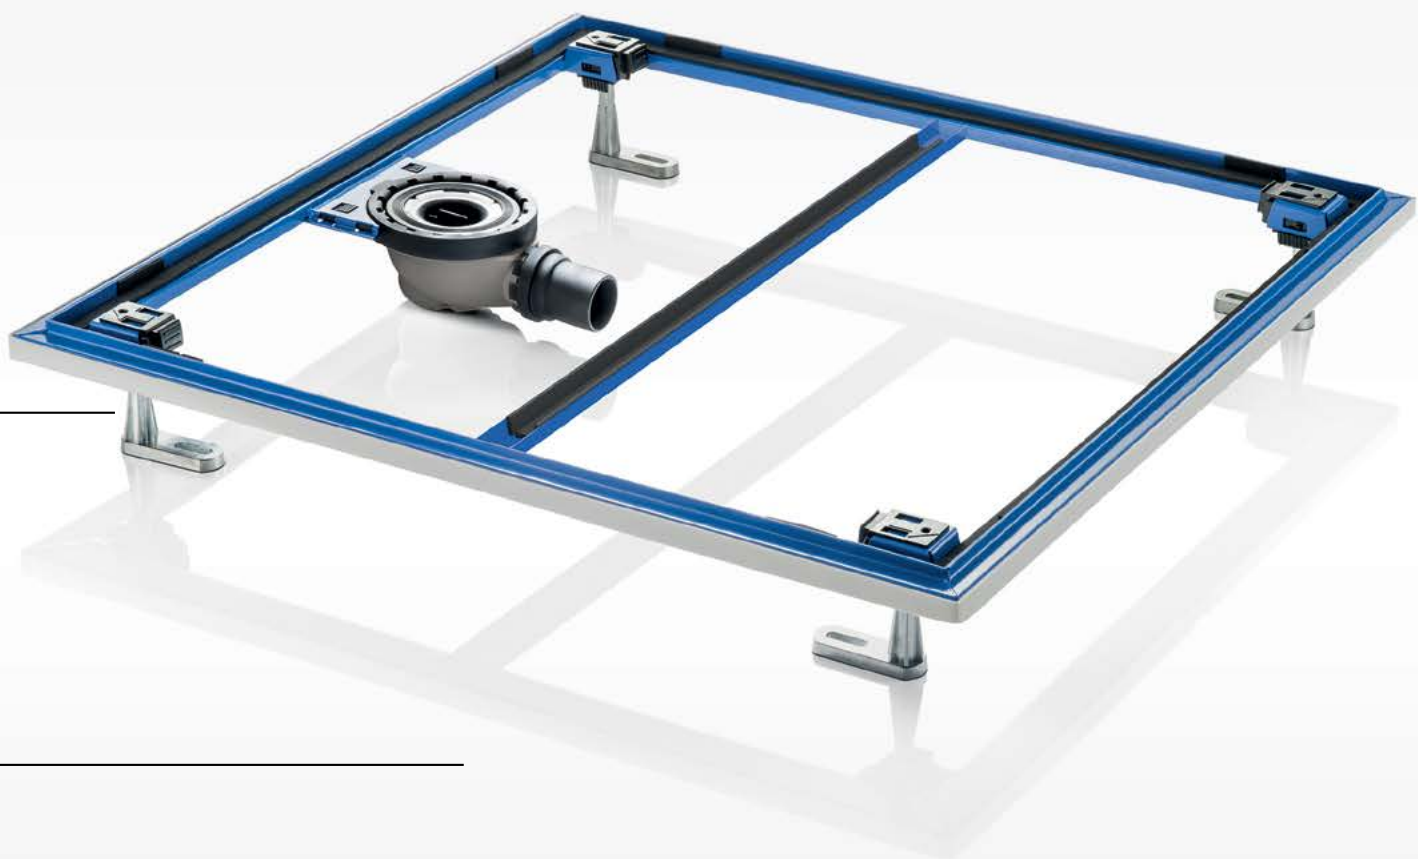

- Заранее смонтированная и устойчивая монтажная рама, облегчающая установку душевого поддона Setaplano
- Ножки, устанавливаемые в раму одним движением
- Удобная регулировка высоты сверху
- Точное размещение трапа благодаря встроенному кронштейну