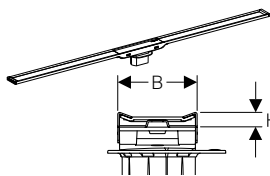

Приобретаются отдельно:

Крышка канала CleanLine20, для плитки толщиной 8-40 мм

→ 154.450.00.1 L 30-90 см, темный / матовый металл

→ 154.450.KS.1 L 30-90 см, полированный / матовый металл

→ 154.451.00.1 L 90-130 см, темный / матовый металл

→ 154.451.KS.1 L 90-130 см, полированный / матовый металл