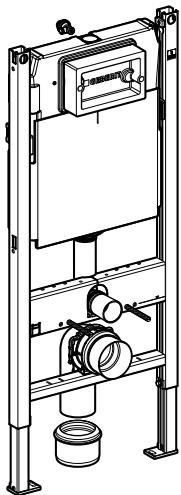

Все, что необходимо для монтажа подвесного унитаза в одной коробке.

Geberit Duofix монтажный элемент