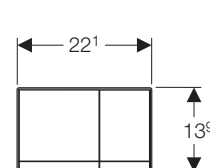

Sigma 60
арт. 115.792.xx.1