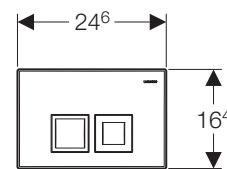

Delta 50
арт. 115.135.xx.1