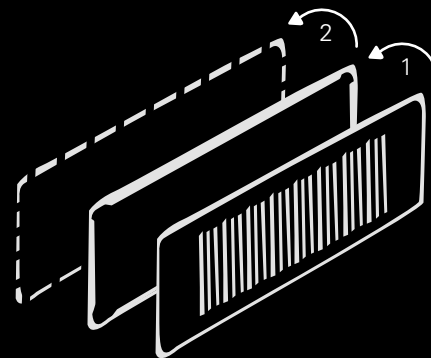

3

profi-air® монтажные рамки

- Установка монтажной рамки без инструментов
- Инновационное магнитное крепление дизайнерской решетки на монтажной рамке: приложили – выровняли – готово
- Подходит для всех дизайнерских решеток
- Для очистки достаточно снять дизайн-решетку, монтажную рамку снимать не нужно