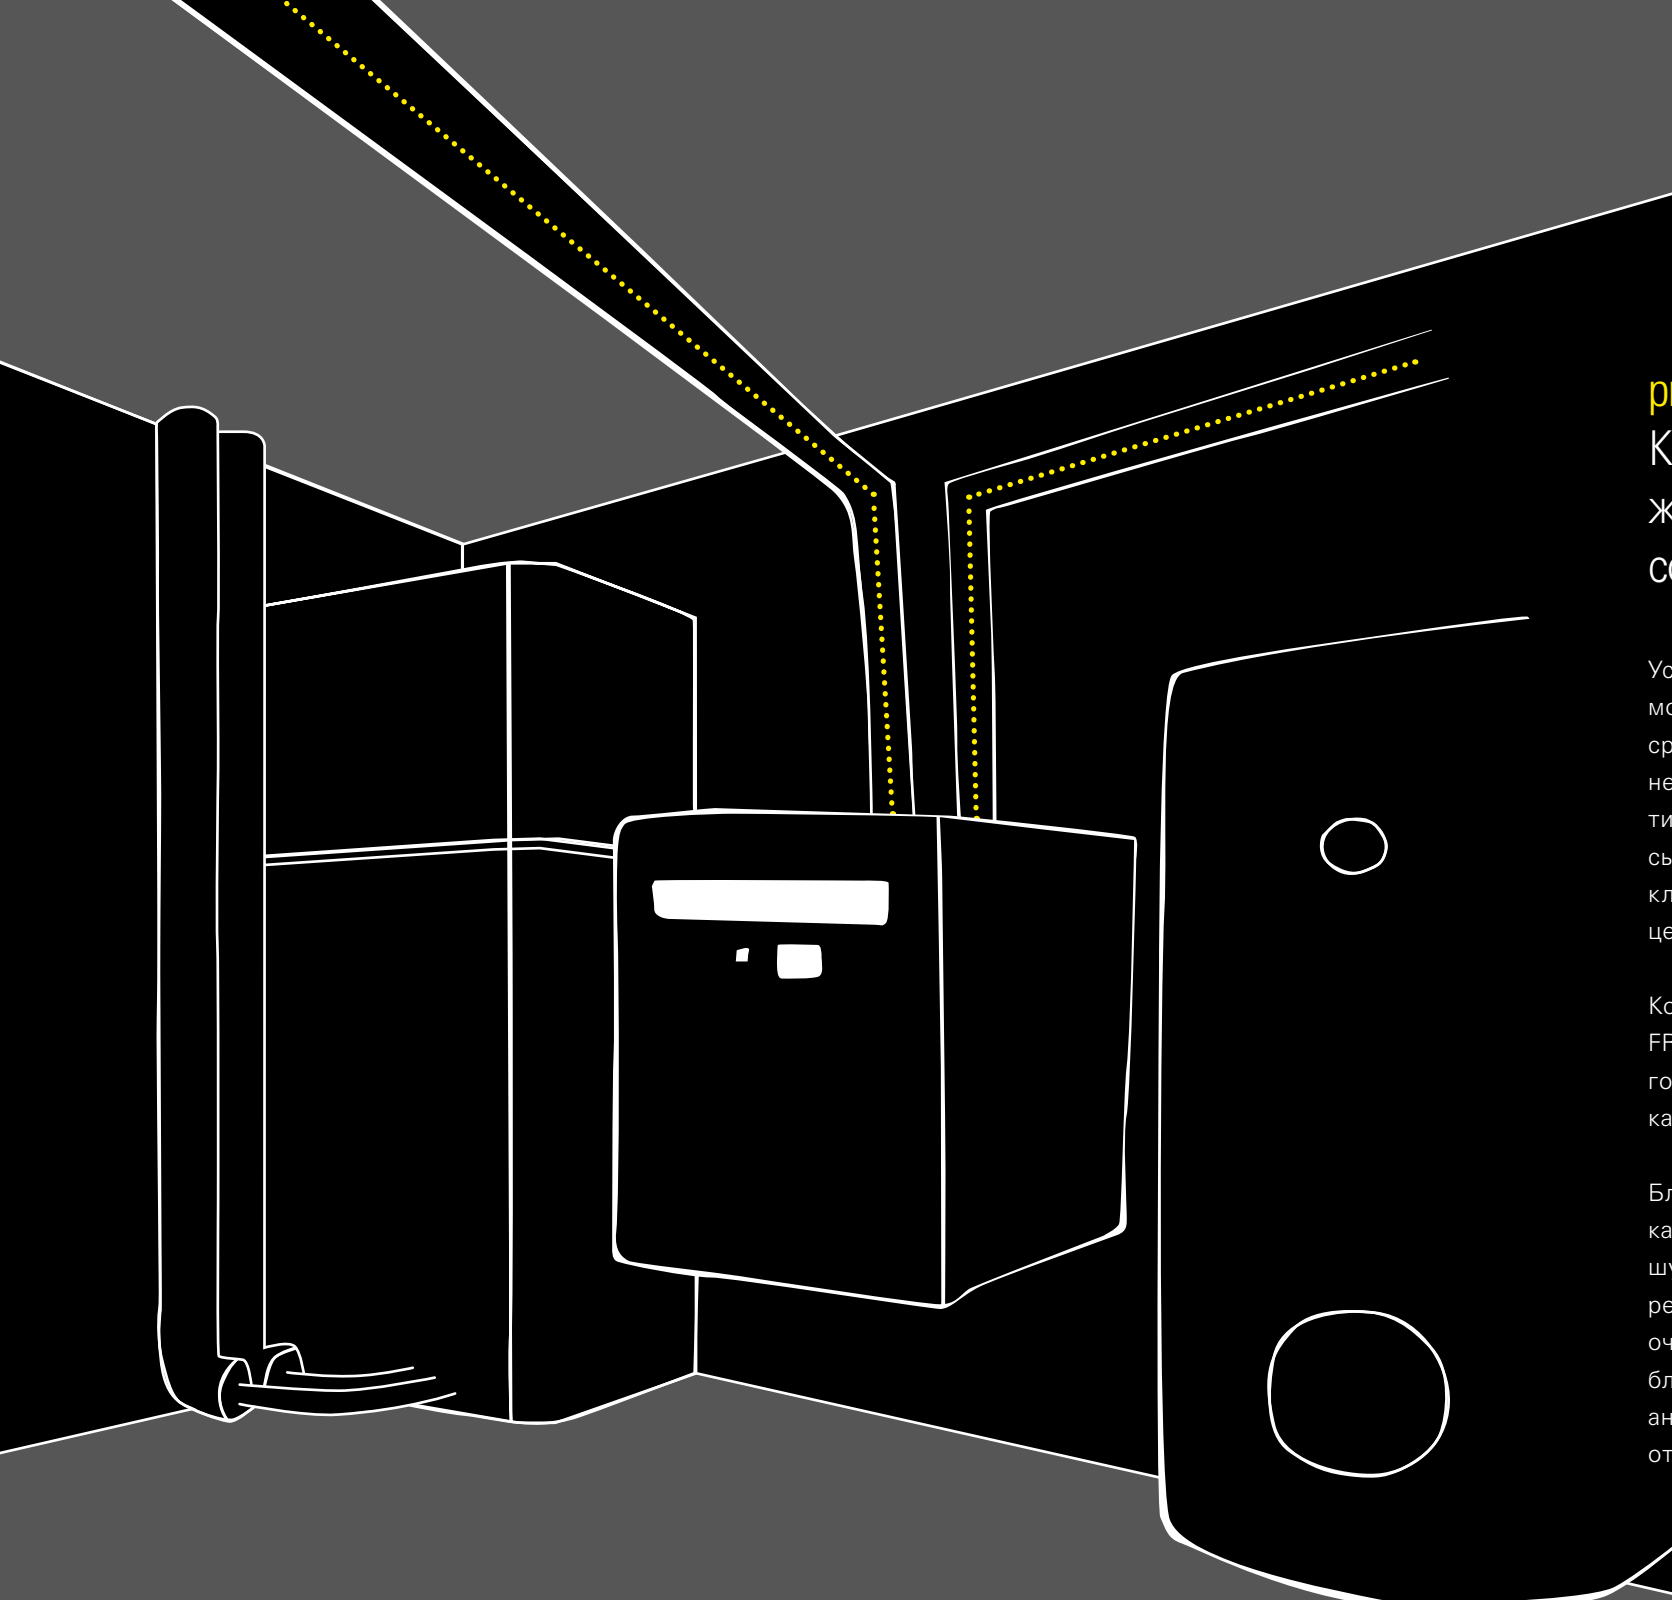

МИНИАТЮРНОСТЬ
КОМПАКТНОСТЬ
НЕНАВЯЗЧИВОСТЬ

profi-air®

Контролируемая вентиляция жилых помещений с гарантией сохранения стоимости

Установка системы труб profi-air для контролируемой вентиляции жилых помещений – это долгосрочная инвестиция в стоимость Вашего объекта недвижимости. Ведь она оберегает конструктивную структуру здания, предотвращает порчу сыростью, создавая при этом приятный микроклимат помещения, и в то же время повышает ценность объекта при продаже.