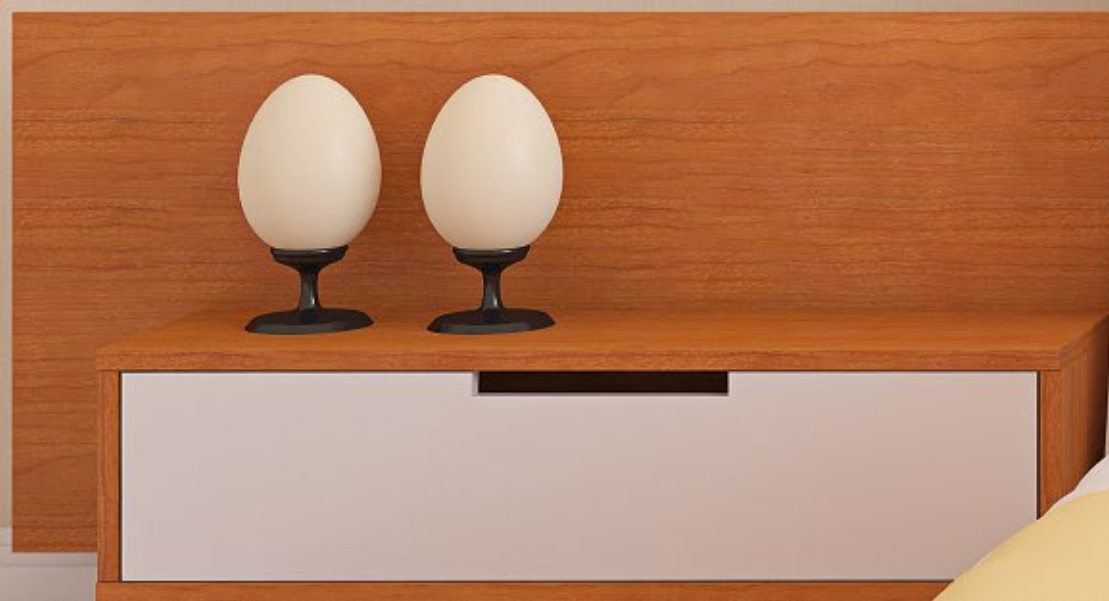

бронза цвета
темной ржав-
чины

белый цвет
(RAL 9016)

FLORA COMPACT

антрацит

белый цвет
(RAL 9016)

AVANTGARDE COMPACT

нержавеющая
сталь
шлифованная

белый цвет
(RAL 9016)