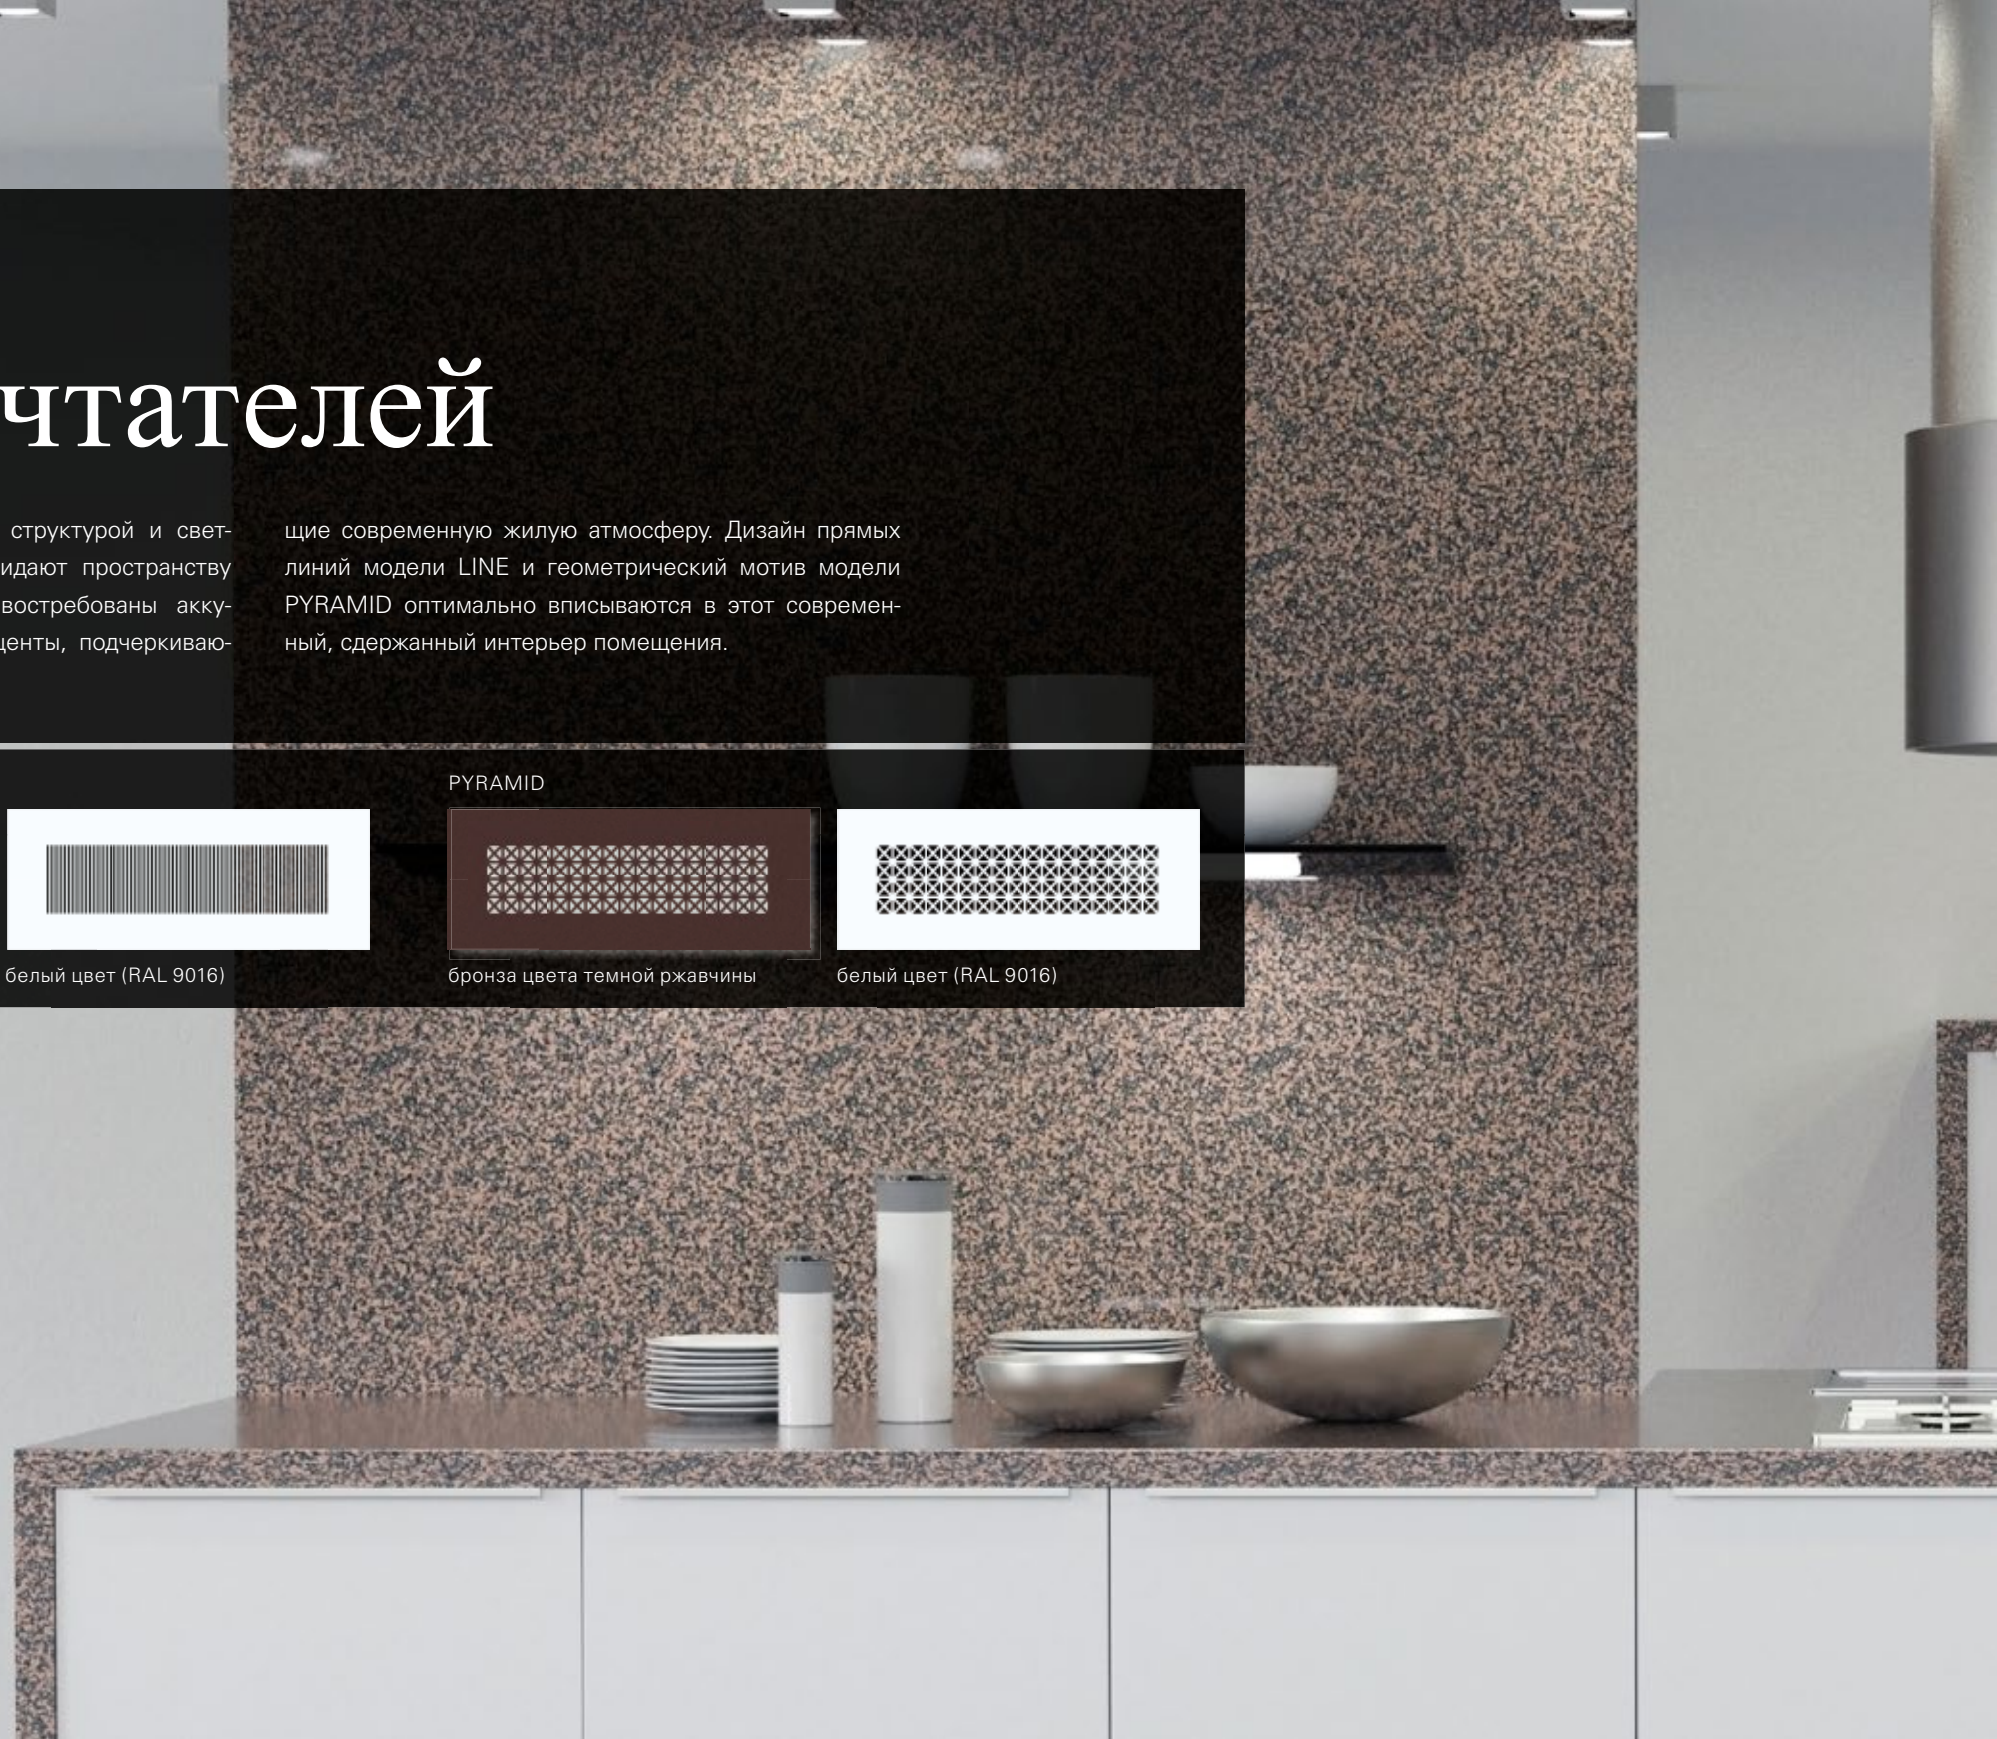

белый цвет (RAL 9016)

PYRAMID

бронза цвета темной ржавчины

белый цвет (RAL 9016)

ВЕЧНОСТЬ
ВЫРАЗИТЕЛЬНОСТЬ
ЭЛЕГАНТНОСТЬ

starline® дизайн-решетки

ДЛЯ ИНДИВИДУАЛИСТОВ

Прогрессивный интерьер с ярким, модернистским характером требует индивидуальности и открытости дизайнерских элементов. Светлые цвета стен, креативный декор и выразительная мебель гармонично сливаются