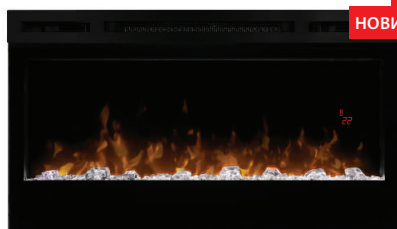

Prism 34 (BLF3451)