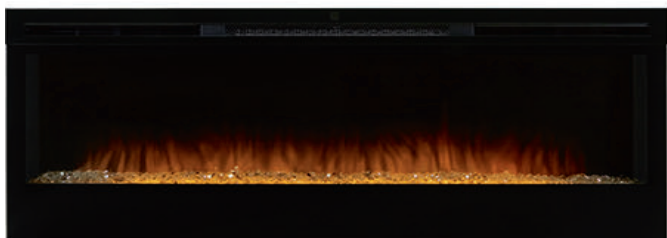

Synergy (BLF50)

Мощность обогрева: 1-2 кВт
Габариты (ВxШxГ), мм: 494x1277x178
Встраиваемые размеры (ВxШxГ) мм:
420x1181x100, 470x1245x178
Тип: встраиваемый
Цвет: черный
Пульт ДУ