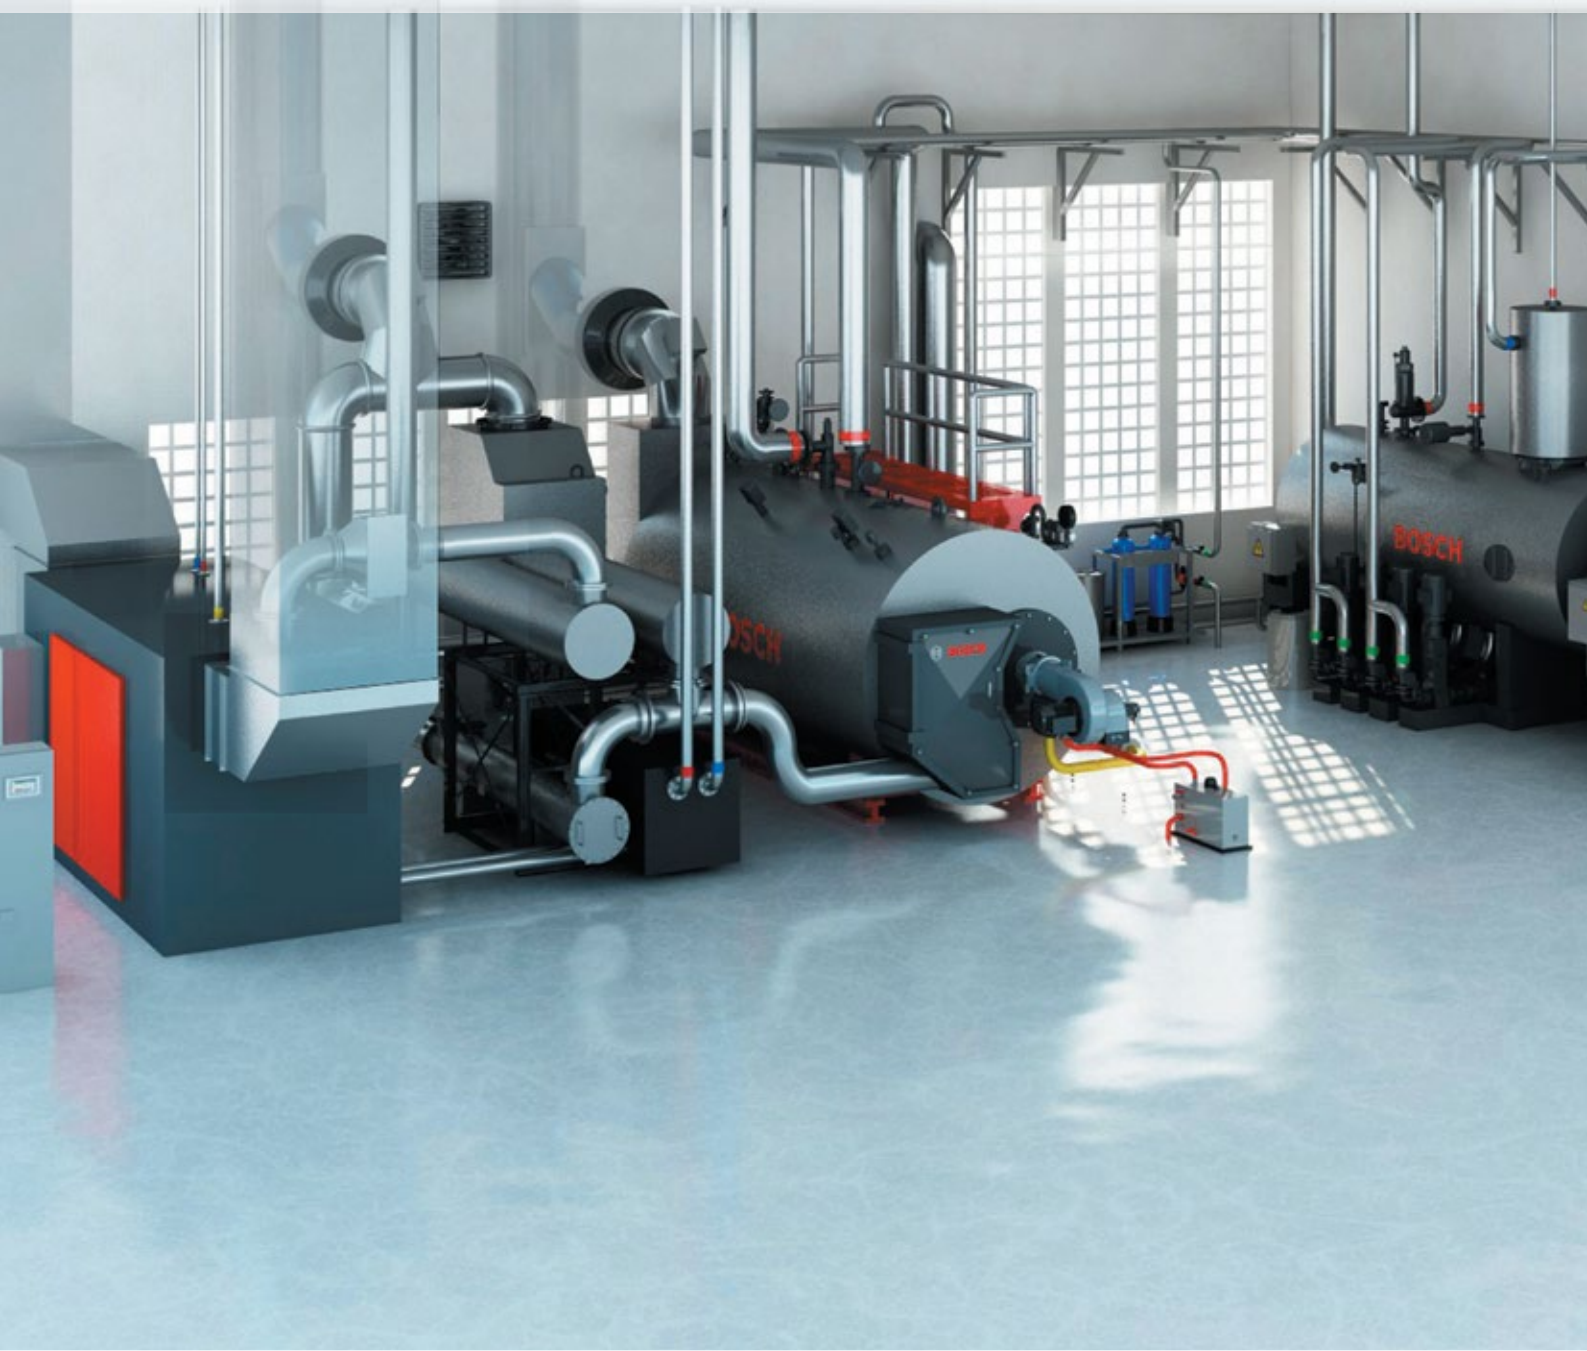

Задавая стандарты в инновациях и эффективности

Промышленные отопительные установки и системные решения

BOSCH

Разработано для жизни