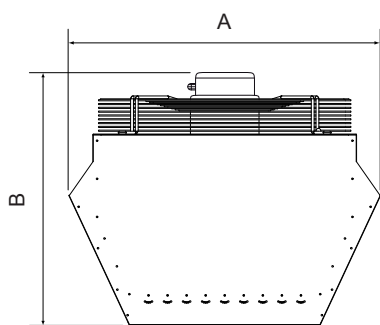

ЭКОНОМИЯ ЭНЕРГИИ И НИЗКИЙ УРОВЕНЬ ШУМА

Подпотолочный вентилятор Zéphir

Габариты

Модель	Габариты, мм			Масса, кг
	A	B	C	
42	576	442	512	15
55	693	550	612	26
63	818	630	692	32

Рабочие характеристики. Цены

Модель	Частота вращения вентилят., об/мин	Расход воздуха м ³ /ч	Длина воздуш. струи, м ⁽¹⁾	Мощн. мотора Вт ⁽²⁾	Уровень звуков. давл., дБ(А)*	Цена
42	900	4 350	8	130	40	Z42I
55	900	7 800	10	360	45	Z55I
63	900	10 500	15	570	49	Z63I