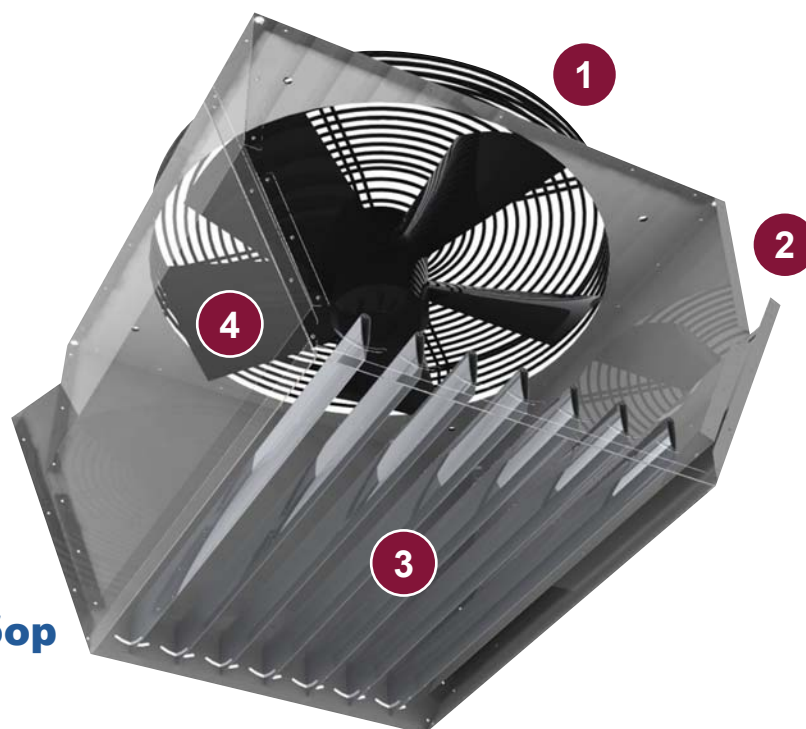

Подпотолочный вентилятор Zéphir

Описание

Подпотолочные вентиляторы - дестратификаторы обеспечивают дополнительную экономию при обогреве высокопотолочных промышленных и торговых помещений с тепловоздушным отоплением.

Подпотолочные вентиляторы перемещают массы нагретого воздуха в нижнюю (рабочую) зону, уменьшая тем самым перепад температур между верхней и нижней зонами помещения.

Стандартная комплектация

- Корпус из окрашенной листовой стали (RAL 9003).
- Профилированные жалюзи из алюминия.
- Осевой однофазный вентилятор с защитной решеткой, 220В.
- Система бокового забора воздуха.

Дополнительная комплектация

- Рубильник (поставляется отдельно).
- Комнатный термостат (поставляется отдельно).

Подпотолочный вентилятор Zéphir

- 1 - Защитная решетка
- 2 - Система бокового забора воздуха
- 3 - Профилированные жалюзи
- 4 - Осевой вентилятор

Боковой забор воздуха

Система Venturi для дополнительного забора воздуха в боковых стенках корпуса.

Для увеличения расхода воздуха.

ВЫСОКАЯ ЭФФЕКТИВНОСТЬ

Профилированные жалюзи

Настраиваемые профилированные жалюзи из алюминия.