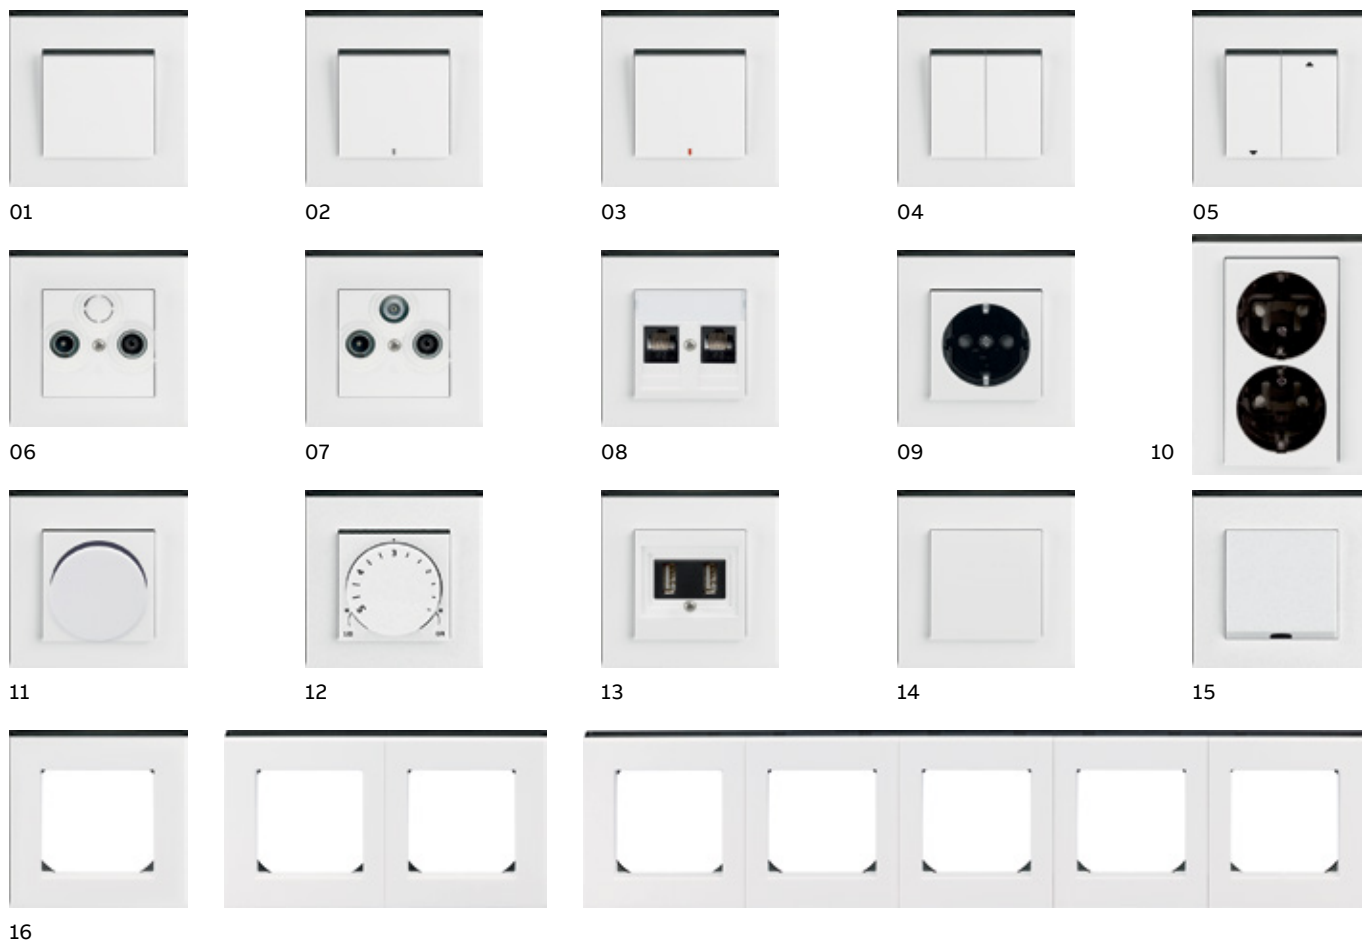

Стандартные механизмы Levit®

Базовый функционал серии имеет удобную комплектацию "2П" (механизм с накладкой; рамка) и индивидуальную упаковку.

Выключатели,
переключатели,
выключатели
кнопочные

- **01** Выключатель / Переключатель
- **02** Выключатель / Переключатель с ориентационной подсветкой
- **03** Переключатель с контрольной подсветкой
- **04** Выключатель / Переключатель двухклавишный
- **05** Выключатель жалюзи с фиксацией клавиш / без фиксации клавиш

Телекоммуникация

- **06** Розетка **TV-R**
- **07** Розетка **TV-R-SAT**
- **08** Розетка информационная **RJ45** (с одним и с двумя джеками)

Розетки

- **09** Розетка с заземлением с защитными шторками
- **10** Розетка двойная с заземлением с защитными шторками

Электроника

- **11** Светорегулятор поворотной-нажимной, **60-600Вт**
- **12** Терморегулятор универсальный поворотный, **16А**
- **13** **USB** зарядка, **1400 мА**

Заглушки,
рамки

- **14** Заглушка
- **15** Кабельный вывод
- **16** Рамки от одного до пяти постов*
  (универсальные для горизонтального и вертикального монтажа)

* Подходят для стандартных механизмов серии Levit® (50x50)