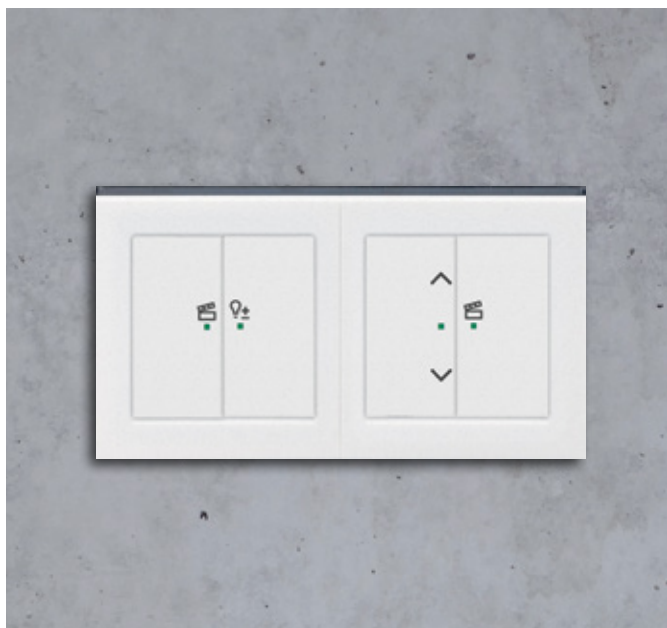

Светодиодные лампы Philips

Установите в системе светодиодные лампы Philips и управляйте ими через ABB free@home®. Регулируйте освещение с помощью клавишного сенсора на стене, даже если смартфона или планшета нет под рукой.

Управление освещением

Сначала был свет. Благодаря интеллектуальной системе домашней автоматизации ABB free@home® можно оптимально настроить освещение как отдельных комнат, так и всего дома. Вы можете настроить самые поразительные сценарии и стили освещения под настроение и для разных случаев. Приятный бонус — экономичный и экологичный расход электроэнергии.

- Простая настройка сценариев освещения.
- Централизованное или дистанционное управление.
- Быстрое включение аварийного освещения.
- Высокая энергоэффективность.
- Широкие возможности индивидуальной конфигурации.
- Улучшенная совместимость со светодиодными лампами Philips.

Светорегулятор и датчик движения

С ABB free@home® Вы можете настраивать освещение отдельных комнат или целых зданий в соответствии со своими потребностями. Подходящее освещение в любой момент — от поразительной воображаемой игры света в важных жизненных ситуациях до аварийного освещения в экстренных случаях. Все осветительные приборы включаются одновременно.