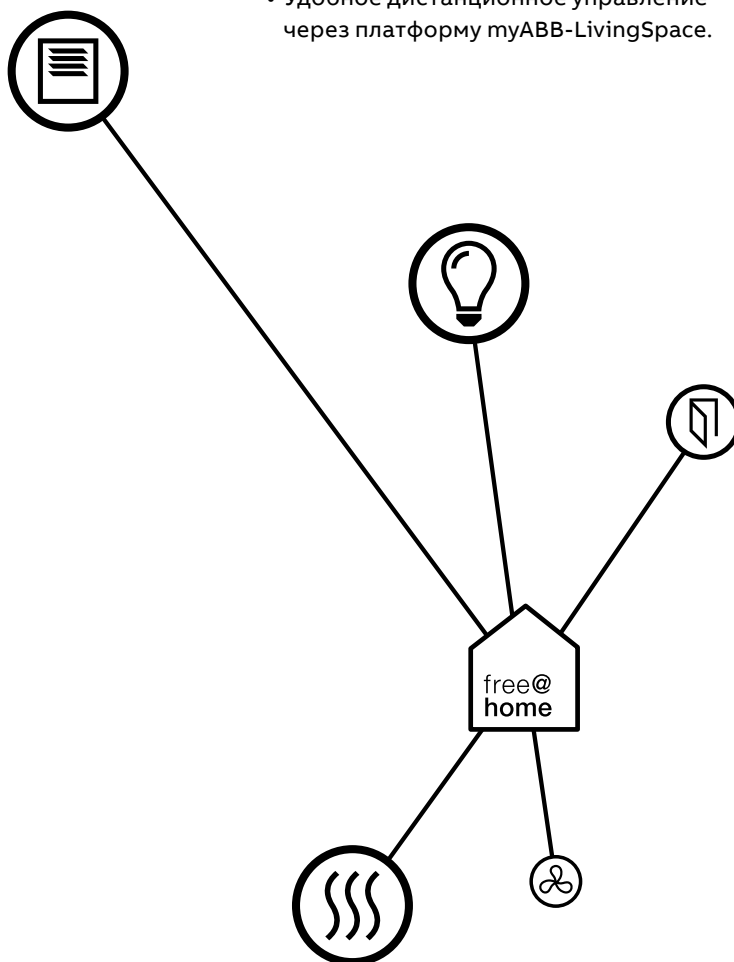

Будьте дома, даже если Вы не дома

С помощью функции имитации присутствия

Дома всё в порядке. Поскольку ABB free@home® и Levit® привносят жизнь в комнаты, даже когда в них никого нет. Для этого система запоминает привычки жильцов, когда они находятся дома, и воспроизводит их в отсутствии людей.

- Бесплатное приложение для устройств под управлением iOS и Android.
- Встроенная память для изображений.
- Удобное дистанционное управление через платформу myABB-LivingSpace.

Дистанционное управление всеми устройствами

Всегда хорошее настроение. Функция имитации присутствия системы ABB free@home® записывает еженедельную последовательность включения устройств. А значит, она будет управлять ими одинаково эффективно, независимо от того, дома хозяева или нет. Неважно, отправляетесь Вы в командировку, в отпуск или просто вышли в магазин за углом. Благодаря приложению для смартфонов Вы можете удаленно управлять всем домом и проверять, всё ли в порядке, из любой точки земного шара.

Автоматическая защита от ветра

В ветреную погоду и во время бури система ABB free@home®, интегрированная с традиционной климатической станцией, автоматически поднимает жалюзи. Ваши окна будут в целости и сохранности: никаких погнутых ламелей или разбитых стекол. Погода может внезапно измениться, когда Вас нет дома. В этом случае функция становится незаменимым помощником, который позаботится о Вашем доме в Ваше отсутствие.