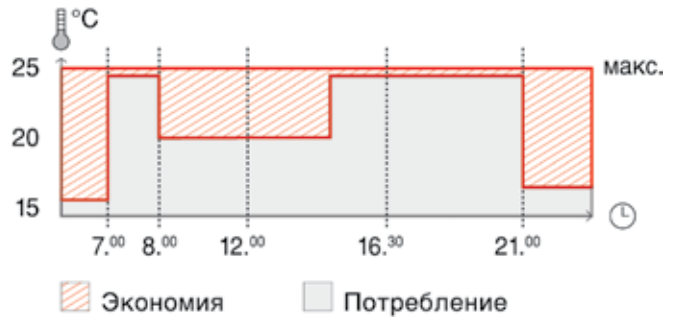

Экономия электроэнергии за счёт суточного регулирования.

Интеллектуальный термостат

Приводные элементы клапанов радиаторов являются активными компонентами системы управления температурой в каждом отдельном помещении. Приводы контролируют все клапаны соответствующих радиаторов. В них используется электрический сервопривод, открывающий или закрывающий клапаны отопления. Они работают тихо и обладают огромным ресурсом работы. Домашняя сеть ABB free@home® принимает во внимание мельчайшие нюансы окружающей обстановки, поддерживая идеальный климат у Вас в доме.

- Простота модернизации.
- Охлаждение или обогрев отключаются, если открыты окна.