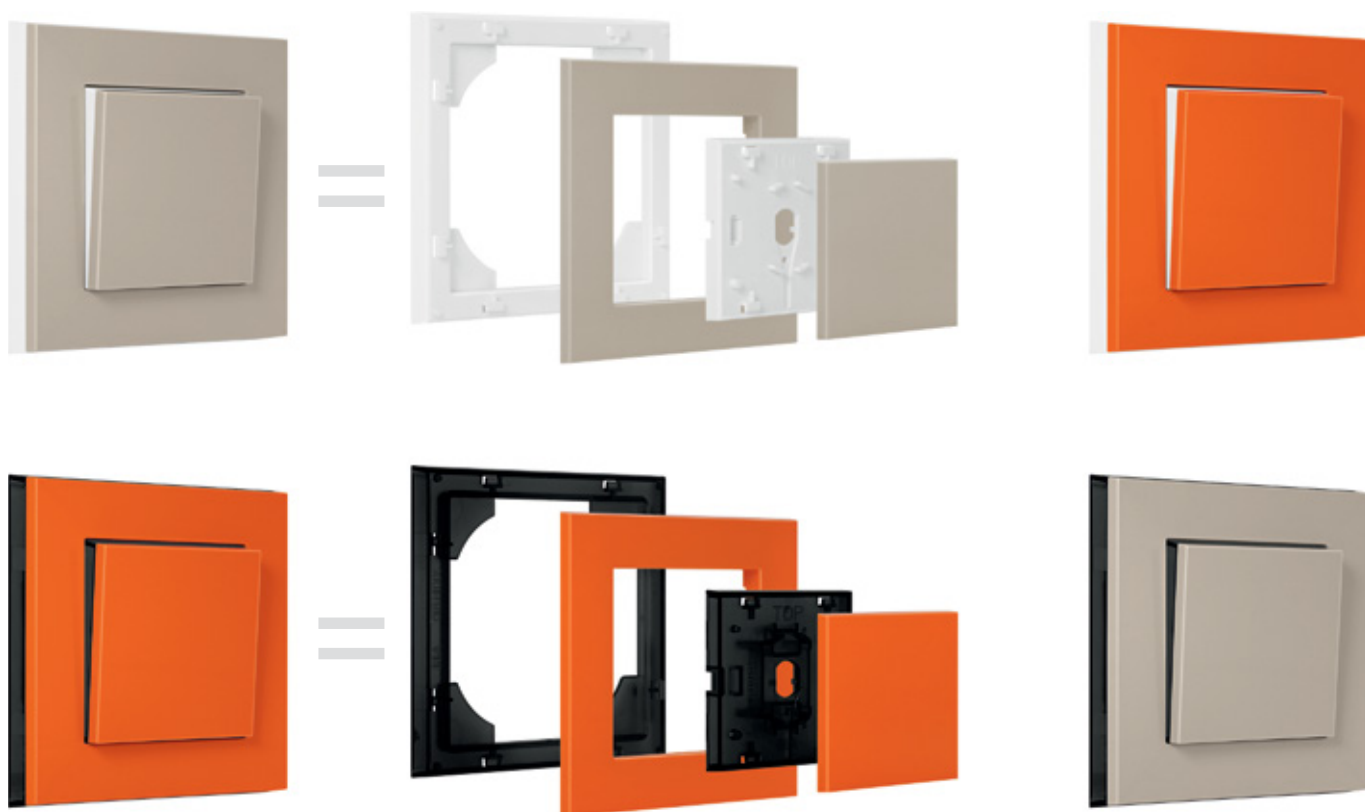

## Одна серия - миллион возможностей

Основная идея серии Levit® – это гибкость, вариативность

Накладки механизмов и рамки имеют двухкомпонентную основу: базу и верхнюю съёмную панель. Таким образом конструкция самого изделия позволяет при желании менять верхние панели в стандартных решениях, которые мы предлагаем, и создавать любые цветовые комбинации.