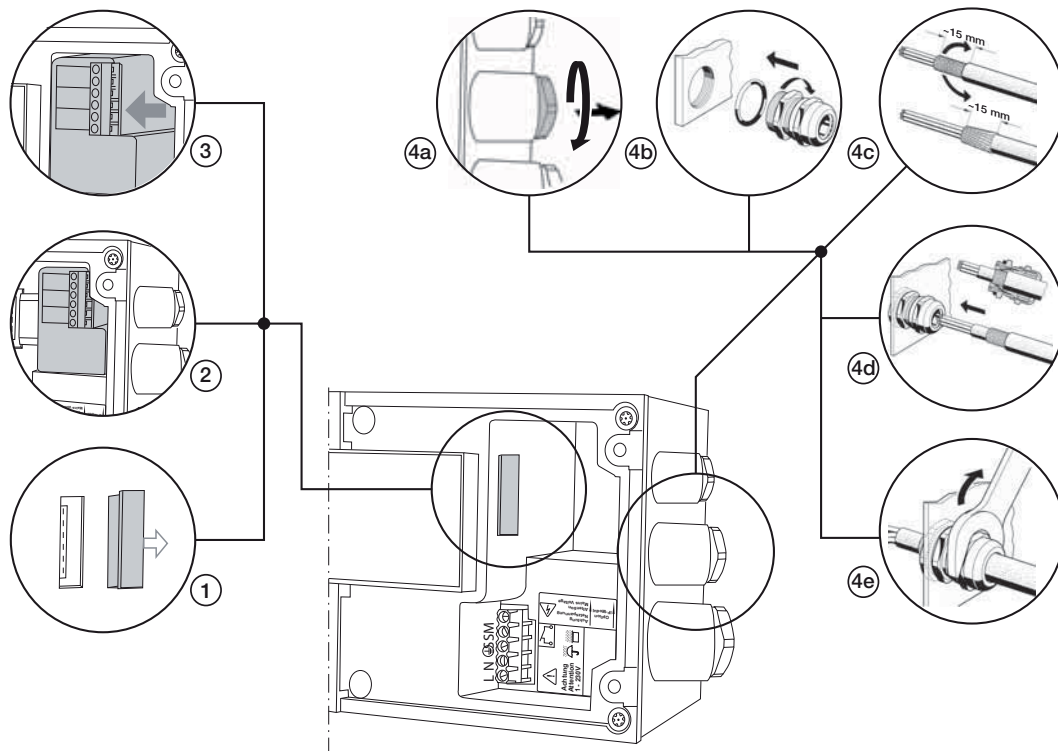

Wilo-IF-Modul Stratos PLR

Fig. 1

- (D) Einbau- und Betriebsanleitung
- (GB) Installation and operating instructions
- (F) Notice de montage et de mise en service
- (NL) Inbouw- en bedieningsvoorschriften
- (E) Instrucciones de instalación y funcionamiento
- (I) Istruzioni di montaggio, uso e manutenzione
- (FIN) Asennus- ja käyttöohje
- (S) Monterings- och skötselanvisning
- (H) Beépítési és üzemeltetési utasítás
- (GR) Οδηγίες εγκατάστασης και λειτουργίας
- (CZ) Návod k montáži a obsluze
- (PL) Instrukcja montażu i obsługi
- (RUS) Инструкция по монтажу и эксплуатации
- (DK) Monterings- og driftsvejledning
- (N) Montasje- og bruksanvisning

www.wilo.com/automation

Fig. 2

Fig. 3

Wilo-IF-Modul Stratos PLR

Fig. 4

1 x IF-Modul Stratos PLR

Wilo-Stratos/Stratos-Z

Fig. 5

2 x IF-Modul Stratos PLR

Wilo-Stratos/Stratos-D/Stratos-Z/Stratos-ZD