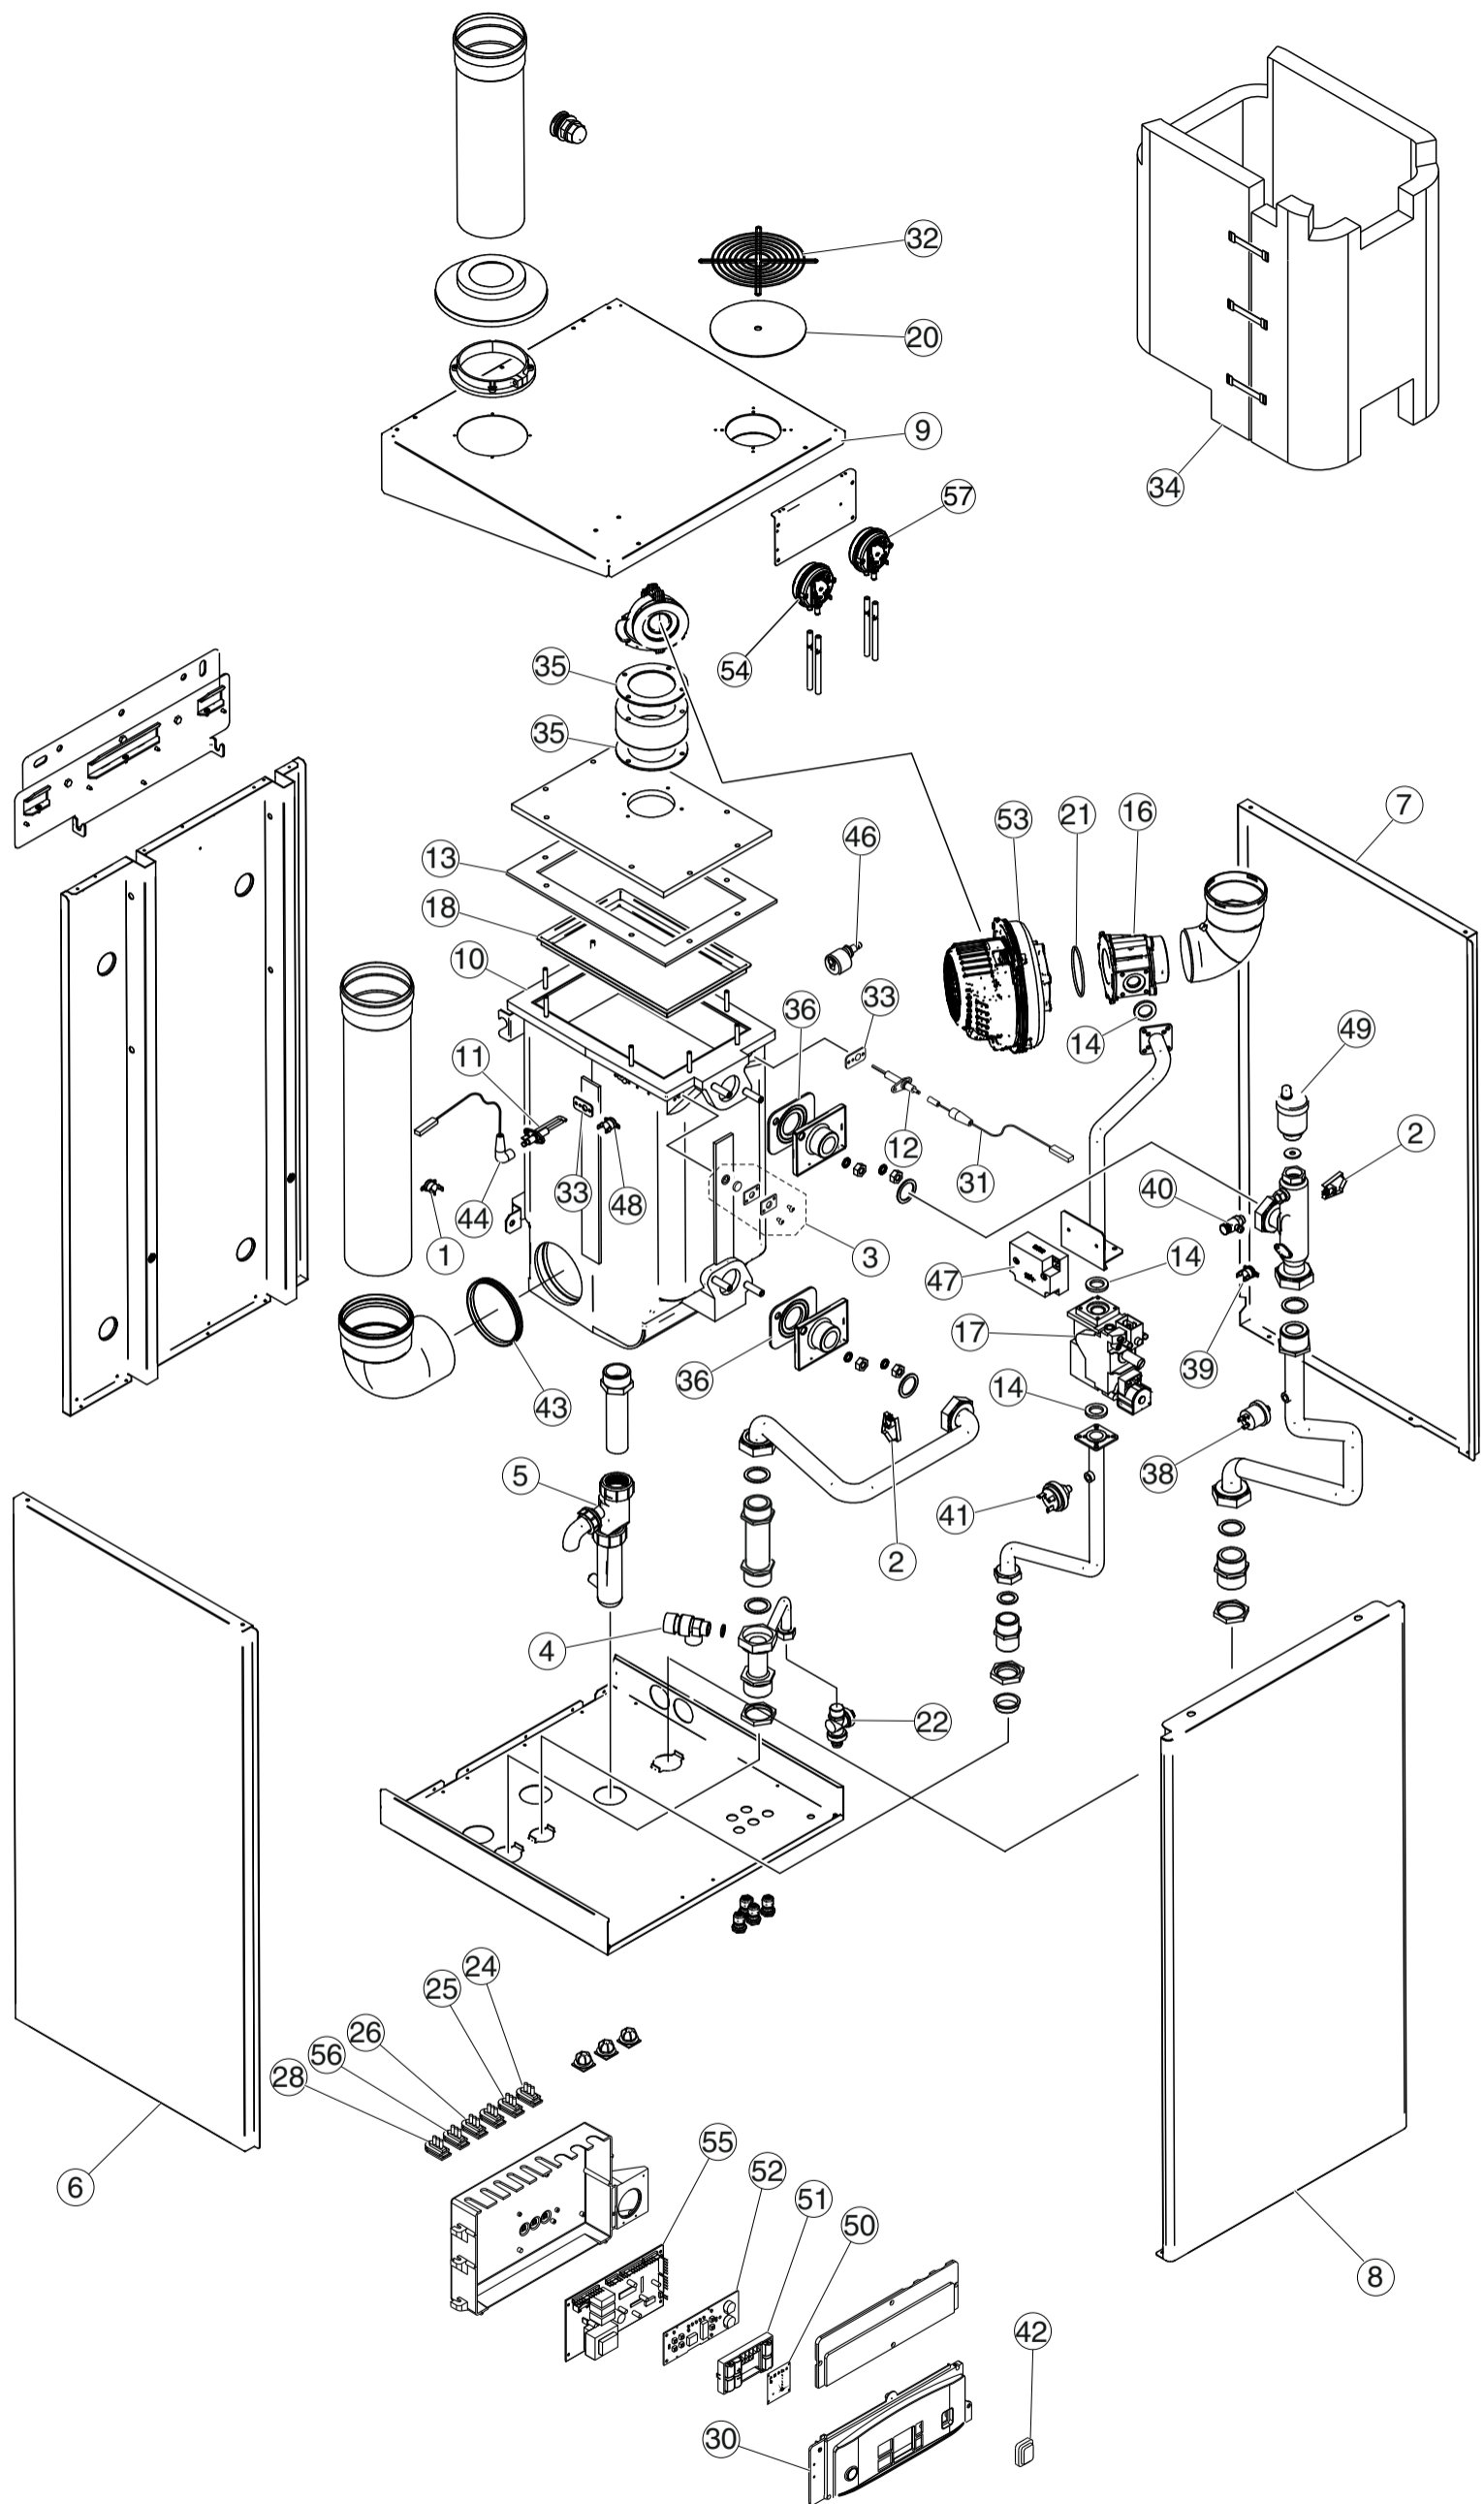

TESIS PRO N 93 99 115

Поз	Артикул	Наименование
1	95000076	Реле температурное аварийное 105° С
2	95000680	Датчик температуры
3	95000710	Стекло смотровое с прокладками
4	95000781	Клапан предохранительный 6 бар
6	95001235	Панель левая
7	95001236	Панель правая
8	95001237	Панель лицевая
9	95001238	Крышка
10	95001239	Теплообменник в сборе
11	95001240	Электрод розжига
12	95001241	Электрод ионизации
13	95001242	Прокладка
14	95001243	Прокладка
16	95002046	Смеситель SIT
17	95001246	Клапан газовый SIT
18	95001247	Горелка
19	95001248	Реле давления HUBA 605 320/285
20	95001249	Фильтр воздушный
21	95001250	Сальник 3,00X69,5
31	95001260	Провод электрода розжига
32	95250816	Решетка воздухозаборная
33	95251210	Прокладка электрода
34	95251359	Теплоизоляция теплообменника
35	95251592	Прокладка силиконовая
36	95251839	Прокладка фланцевая
38	95261161	Реле давления
39	95261209	Реле температурное аварийное 102° С
40	95261233	Кран сливной 1/4"
41	95261247	Реле давления газа SIT
42	95000397	Заглушка
43	95262187	Прокладка Ø100
44	95262216	Провод электрода розжига
46	95262464	Датчик уровня
47	95263021	Трансформатор розжига TRK1-20PCVD
48	95263448	Реле температурное аварийное 140° С
49	95263922	Воздухоотводчик автоматический 3/4"