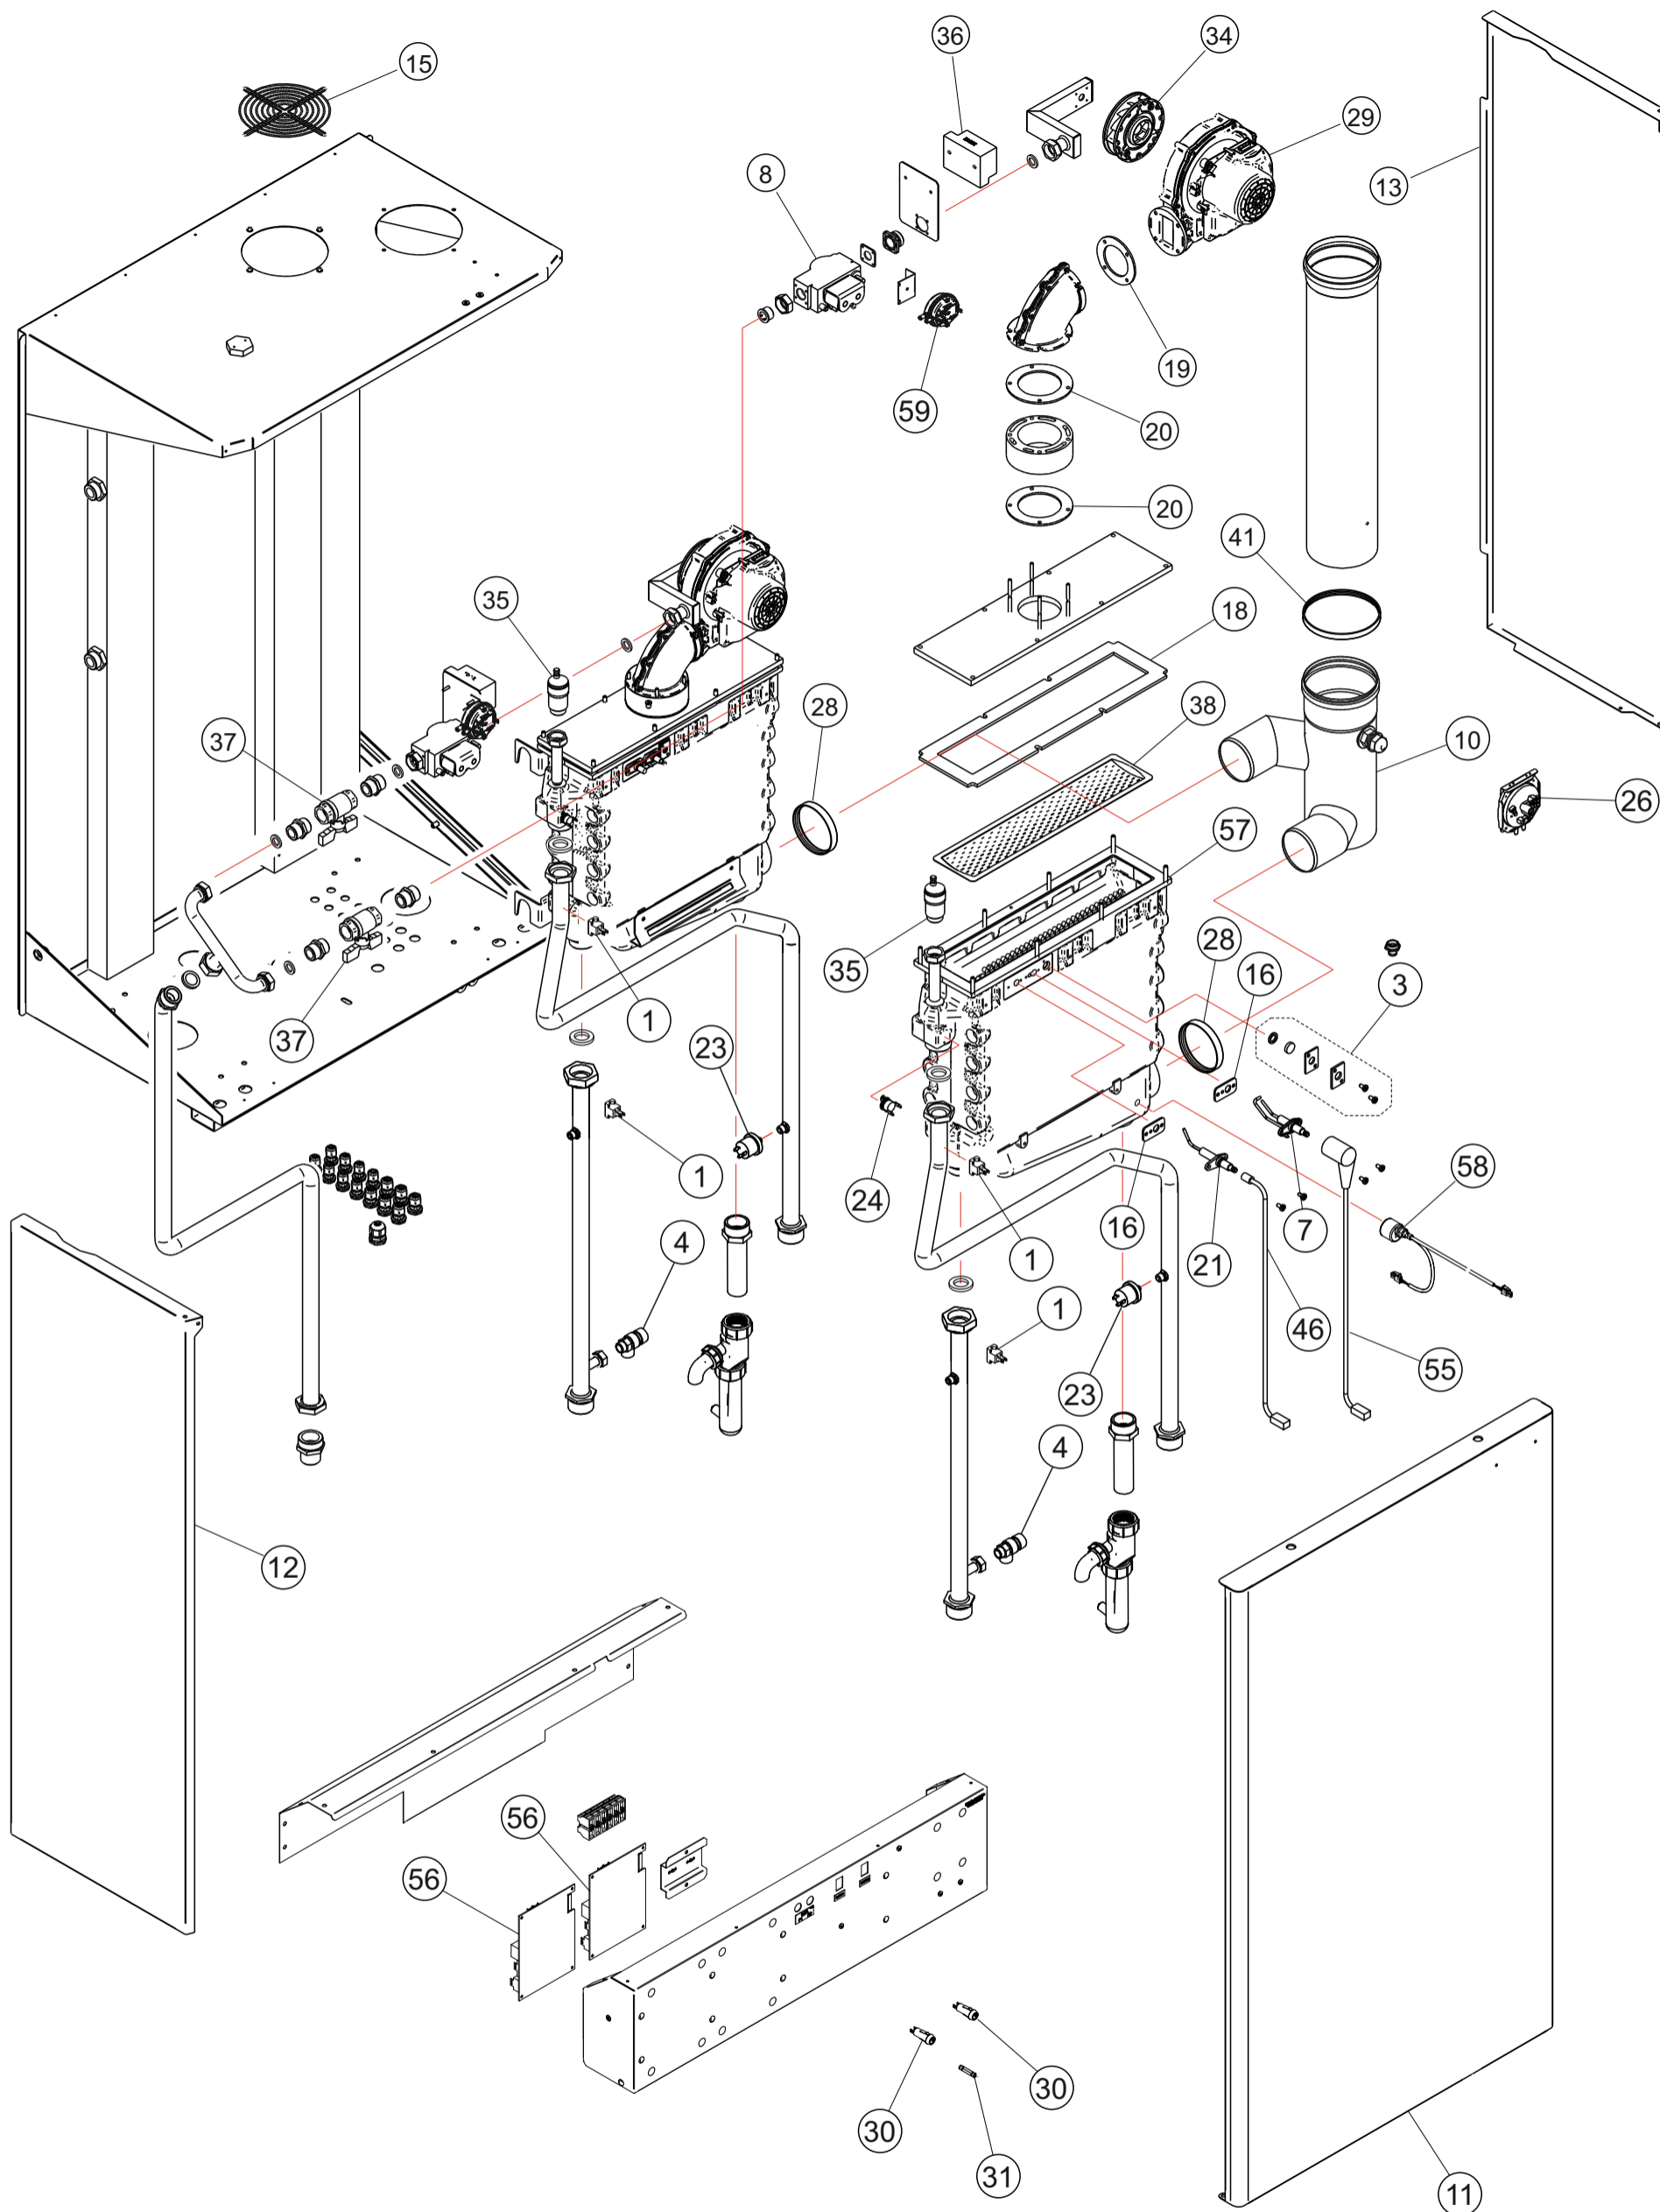

TESIS PRO N 146

44 Кабель SR2

45 Кабель VMR

47 Кабель CPM

48 Кабель PF-SL-DK-SMG-MCF

49 Кабель TR.ACC. - VG

51 Кабель TL - PFMIN - INTC1

52 Кабель TL - PFMIN - INTC2

53 Кабель VMA

54 Кабель APM

Поз	Артикул	Наименование
1	95000680	Датчик температуры
3	95000710	Стекло смотровое с прокладками
4	95000781	Клапан предохранительный 6 бар
7	95251997	Электрод розжига
8	95000979	Клапан газовый
10	95213989	Коллектор дымоудаления
12	95001277	Панель левая
13	95001278	Панель правая
14	95001276	Панель лицевая
15	95250816	Решетка воздухозаборная
16	95251210	Прокладка электрода
18	95251500	Прокладка горелки
19	95251588	Прокладка вентилятора
20	95251592	Прокладка силиконовая
21	95251903	Электрод ионизации
23	95262604	Реле давления
24	95000076	Реле температурное аварийное 105° С
26	95261971	Реле максимального давления воздуха
28	95262087	Манжета
29	95262193	Вентилятор
30	95262219	Гнездо предохранителя
31	95262221	Предохранитель 6,3А
34	95262451	Смеситель DUNGS
35	95260588	Воздухоотводчик автоматический
36	95263021	Трансформатор розжига TRK1-20PCVD
37	95263580	Газовый кран
38	95263793	Горелка
41	95263877	Манжета
43	95372232	Теплообменник задний
46	95003946	Кабель электрода ионизации
55	95611666	Провод электрода розжига
56	95003644	Плата ВММ
57	95002734	Теплообменник передний
58	95262565	Датчик уровня
59	95002150	Реле давления