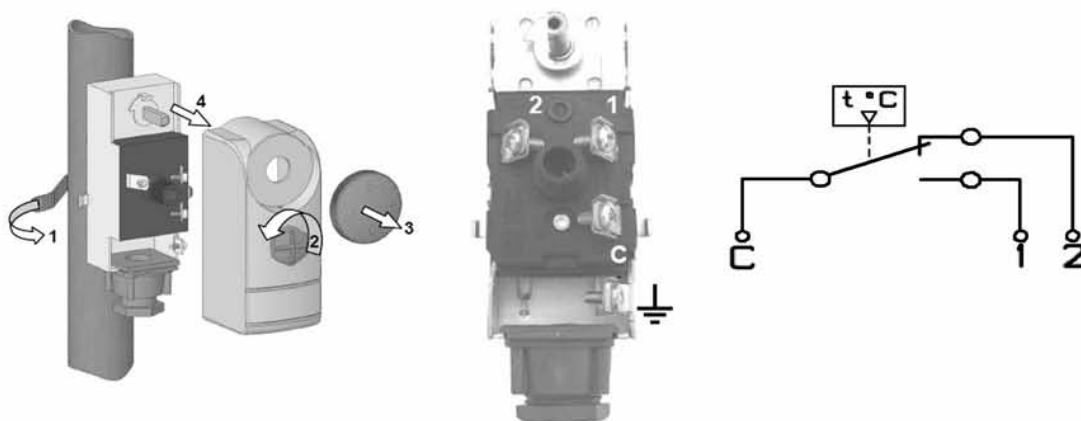

Описание

Накладной термостат WTC является регулятором температуры и применяется для управления температурным режимом систем отопления посредством регулирования температуры подающих или обратных трубопроводов и управления насосами, горелками, электротермическими приводами, соляными системами, тепловыми насосами. Функционирование термостата основано на принципе теплового расширения жидкости, находящейся в специальной капсуле. Это обеспечивает более точное и быстрое реагирование на изменение температуры теплоносителя.

Исполнение

Регулятор температуры с жидкостнонаполненной капсулой в жаропрочном пластмассовом корпусе. Функционирует как электрический переключатель, снабжен пружиной для крепления на трубопроводах диаметром до 2". Установочная ручка снаружи (WTC-ES) или внутри (WTC-IS) корпуса.

Функция

Жидкость в капсуле реагирует на повышение температуры и расширяется. Это расширение передается на переключатель, который замыкает или размыкает электрические контакты.

Технические характеристики

Пределы установки	30 – 90 °C
Сила тока при переключении	16 (4) A, 250 В / 6 (1) A, 400 В
Точность срабатывания	5 К
Макс.температура	110 °C
Электрическая защита	IP 40
Материалы крышки/основы	Пластик ABS V0 / Гальванизированная сталь
Размеры	107 x 45 x 53 мм

Установка и электрическое подключение:

Типы и номера артикулов:

WTC-ES	04 04 302	Накладной термостат, ручка снаружи
WTC-IS	04 04 402	Накладной термостат, ручка под крышкой

A Division of Watts Water Technologies Inc.

Watts Industries Deutschland GmbH · Geschäftsbereich Export Osteuropa

Godramsteiner Hauptstr. 167 · 76829 Landau · Deutschland

Tel. +49 63 41 96 56-212 · Fax +49 63 41 96 56-213

E-mail info@wattsindustries.de · Internet www.wattsindustries.com