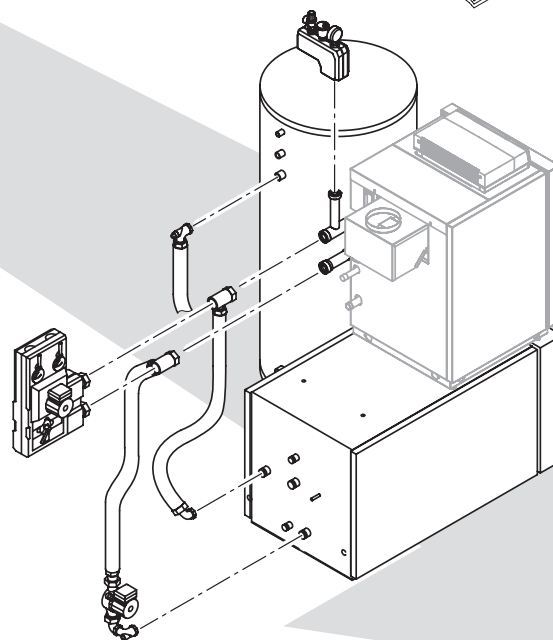

Указания по порядку монтажа

Этим символом обозначены ссылки на монтажную документацию: 

Документация по монтажу принадлежностей находится в соответствующих упаковках.

Последовательность монтажа изображена с внутренней стороны.

5303 305

Последовательность монтажа

– Vitogas

Возможные принадлежности:

- подставка
- сборное межсоединение (подставной емкостный водонагреватель)

– Vitogas

– контроллер

– Vitogas

Возможные принадлежности:

- группы безопасности
- регулятор отопительного контура Divicon
- сборное меж-соединение
- емкостный водонагреватель

Ввод в действие

Инструкция по
сервисному
обслуживанию

- Vitogas
- контроллера