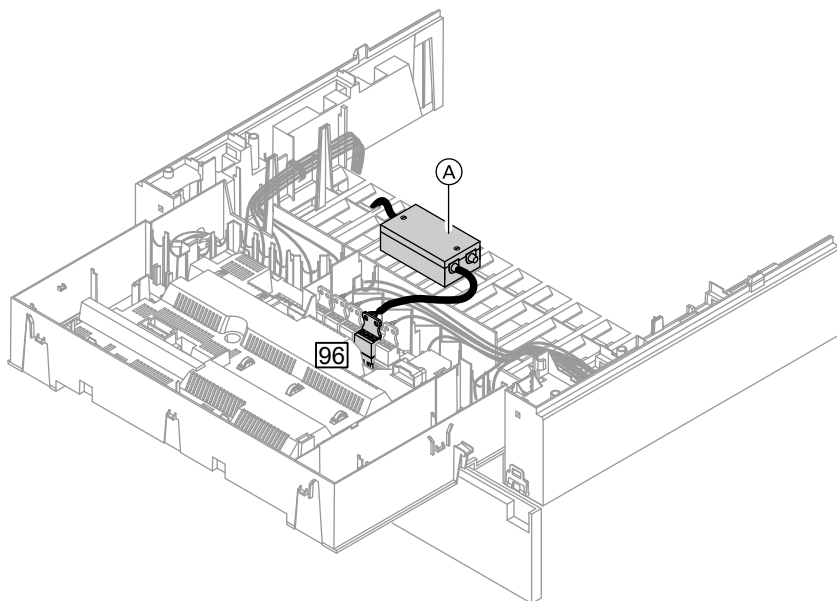

Монтаж

Ⓐ Внешний модуль расширения Н4

1. Открыть контроллер.

Инструкция по монтажу и сервисному обслуживанию водогрейного котла

2. Отсоединить штекер **96** от контроллера.
3. Вставить штекер **96** внешнего модуля расширения Н4 в гнездо **96** контроллера.
4. Подсоединить Vitotrol 100 к клеммам Х4 во внешнем модуле расширения Н4 (см. схему электрических подключений).
5. Прикрепить внешний модуль расширения Н4 за контроллером к защитной планке с помощью кабельного хомута (монтажное положение см. на рис.).
6. Поднять регулятор вверх и зафиксировать.
7. Смонтировать и привинтить облицовку.