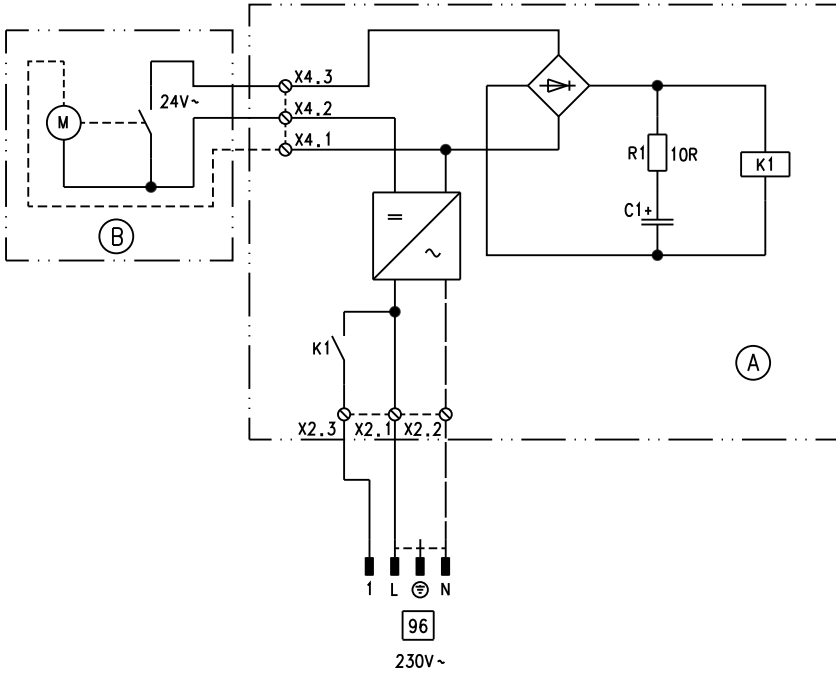

Монтаж (продолжение)

Схема подключения программного терморегулятора А

- (А) Внешний модуль расширения Н4
  (В) Программный терморегулятор А

96 Подключение к сети 230 В / 50 Гц