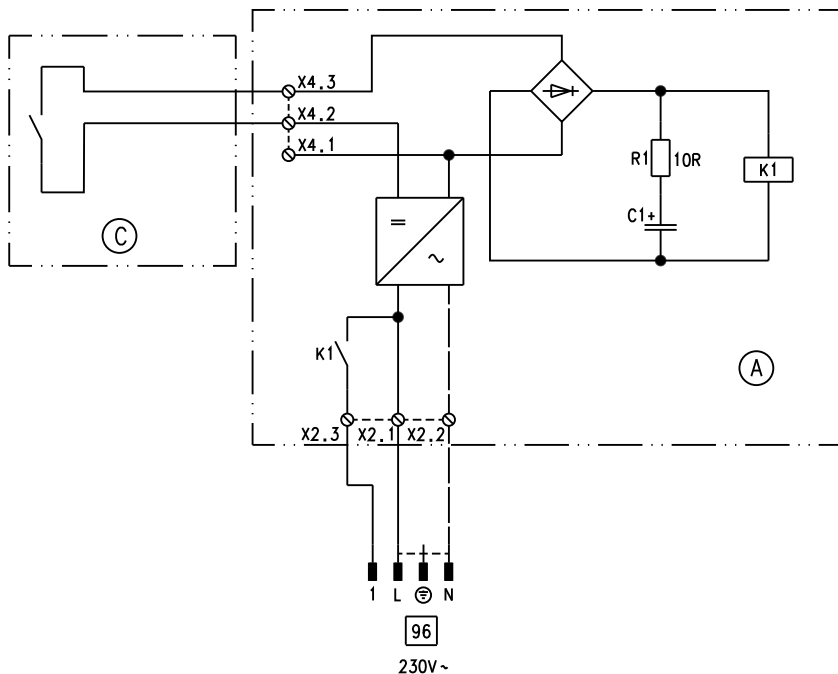

2. Отсоединить штекер **96** от контроллера.
3. Вставить штекер **96** внешнего модуля расширения Н4 в гнездо **96** контроллера.
4. Подсоединить Vitotrol 100 к клеммам Х4 во внешнем модуле расширения Н4 (см. схему электрических подключений).
5. Прикрепить внешний модуль расширения Н4 за контроллером к защитной планке с помощью кабельного хомута (монтажное положение см. на рис.).
6. Поднять регулятор вверх и зафиксировать.
7. Смонтировать и привинтить облицовку.

Монтаж (продолжение)

Схема подключения программного терморегулятора А

- (А) Внешний модуль расширения Н4
(В) Программный терморегулятор А

96 Подключение к сети 230 В / 50 Гц

Монтаж (продолжение)

Схема подключения программного терморегулятора F, Vitotrol 100, тип UTD, UTDB