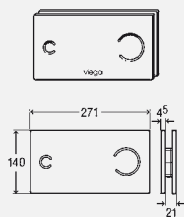

Кнопки смыва для унитаза
Visign for More

Кнопка смыва
Visign for More 100

- для следующих случаев применения и использования со следующей продукцией: смывной бачок 2Н, смывной бачок 2L, смывной бачок 2С

- металл или однослойное закаленное стекло
- механический запуск смыва, возможность установки спереди или сверху, 2-х режимный смыв

КОМПЛЕКТАЦИЯ:

тросиковый механизм, крепежная рамка, крепежный материал

Модель 8352.1

DESIGN PLUS

T5

цвет	уп.	артикул
хромированный	1	597 436
хромированный матовый	1	597 443
цвет нержавеющей сталь	1	597 450
под золото	1	597 474¹
закал. стекло прозр./светло-серый	1	597 481
закал. стекло парсоль/черный	1	597 498
закал. стекло прозр./зеленая мята	1	630 836

¹⁾ Сроки поставки по индивидуальной клиентской программе: 6 недель; товар возврату не подлежит!