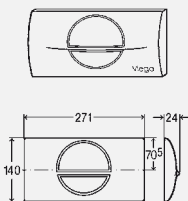

Выставочный образец

Visign for Life 2

- для следующих случаев применения и использования со следующей продукцией: презентации и выставки
- пластик
- не содержит/в комплект не входит: функциональная начинка (изделие является выставочным образцом!)

комплектация:

крепежный материал

Модель 8312.77

цвет	уп.	артикул		
альпийский белый	1	463 250*		
хромированный	1	463 267*		
пергамон/каменя	1	463 298*		
хромированный матовый	1	463 281*		
цвет нержавеющей сталь	1	463 274*		

* = Поставка только из складского запаса