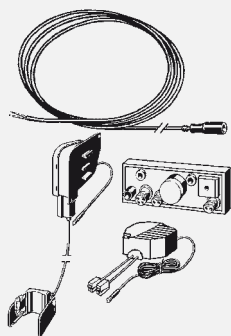

Механизм смыва унитаза

- для следующих случаев применения и использования со следующей продукцией: смывной бачок 1F (8см), комбинирование с кнопками смыва Visign for Life 1–4, Visign for Style 10, 13, 14 и Standard, прием радиосигнала для запуска смыва в комплекте с поручнем HEWI 802.50.01... и комплектом дополнительного оборудования для радиоуправляемого смыва унитаза исполнение слева 801.50.060 L , исполнение справа 801.50.060 R или в комплекте с поручнем HEWI 801.50... и комплектом дополнительного оборудования для радиоуправляемого смыва унитаза HEWI 801.50.060, срабатывание смыва через контакт с нулевым потенциалом
- опционально поставляется адаптер для удлинительного кабеля модель 8350.36
- электронный, 2-х режимный смыв

комплектация:

контроллер, блок питания от сети, тросиковый механизм, соединительный кабель, крепежный материал

технические характеристики

заводские настройки малого объема смыва ориентировочно 3 литра
заводские настройки полного объема смыва ориентировочно 6 литров
напряжение питания 230 V/50 Hz

Примечание

Для приема радиосигнала для срабатывания смыва в комплексе с шарнирным поручнем HEWI 802.50.01... и комплектом дооборудования HEWI для радиоуправляемого смыва унитаза поручень с радиокнопкой слева 802.50.060 L, поручень с радиокнопкой справа 802.50.060 R или в комплексе с поручнем HEWI 801.50... и комплектом дополнительного оборудования для радиоуправляемого смыва унитаза HEWI 801.50.060 дополнительно необходимо заказать радиоприемник модель 8350.35! Для изменения объема смыва или активации смыва Hygiene+ необходимо отдельно заказать программный модуль модель 8350.26!

Модель 8350.33

	уп.	артикул	
	1	696 153	

Датчик для программирования

- для следующих случаев применения и использования со следующей продукцией: изменение настроек смыва или активация функции Viega Hygiene+
- запчасти для следующих случаев применения и использования со следующей продукцией: модуль для писсуара Viega Eco Plus модель 8152.3
- продукция в/для которой используется данная деталь: механизм смыва унитаза модель 8350.31, 8350.32, 8350.34

комплектация:

монтажная консоль, магнитный стержень

Модель 8350.26

L	уп.	артикул	
500	1	664 053	

L = длина

Обойма для элементов питания

- запчасти для следующих случаев применения и использования со следующей продукцией: кнопка смыва сенсорная Visign for More 100 модель 8352.12, кнопка смыва сенсорная Visign for More 103 модель 8355.12
- продукция в/для которой используется данная деталь: кнопка смыва Visign for Public 5 модель 8326.16, кнопка смыва Visign for Public 6 модель 8326.15, механизм смыва унитаза модель 8350.31, 8350.32, 8350.33, 8350.34, модуль для писсуара Viega Eco Plus модель 8152.3
- пластик

комплектация:

4 батарейки размера AA

Модель 8350.13

U [V]	уп.	артикул	
6	1	633 318	

U = Напряжение