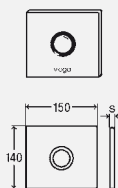

Комплект оборудования/монтажные компоненты

Visign for More 100

- для следующих случаев применения и использования со следующей продукцией: система смыва писсуара
- металл или однослойное закаленное стекло
- бесконтактный ИК смыв (батареяка 9 В)

T5

комплектация:

декоративная панель, электронное управление, электромагнитный клапан, элемент питания 9 В, крепежная рамка, крепежный материал

Примечание

Функция Viega Hygiene+ активируется в случае простоя писсуара без эксплуатации более 24 часов!

Модель 8351.5

s	цвет	уп.	артикул
4,5	альпийский белый	1	610 937
4,5	хромированный	1	610 944
4,5	хромированный матовый	1	610 951
4,5	цвет нержавеющей сталь	1	610 968
4,5	под золото	1	610 982¹
7	закал. стекло прозр./светло-серый	1	610 999
7	закал. стекло парсоль/черный	1	611 002
7	закал. стекло прозр./зеленая мята	1	630 980

s = толщина стенки

¹⁾ Сроки поставки по индивидуальной клиентской программе: 6 недель; товар возврату не подлежит!