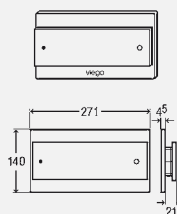

Выставочный образец
Visign for More 102

- для следующих случаев применения и использования со следующей продукцией: презентации и выставки
- металл или однослойное закаленное стекло
- не содержит/в комплект не входит: функциональная начинка (изделие является выставочным образцом!)

комплектация:
крепежный материал
Модель 8353.77

DESIGN PLUS

цвет	уп.	артикул		
хромированный	1	599 935		
хромированный матовый	1	599 942		
цвет нержавеющей сталь	1	599 959		
закал. стекло прозр./светло-серый	1	599 966		
закал. стекло парсоль/черный	1	599 973		
закал. стекло прозр./зеленая мята	1	630 904