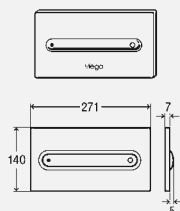

Кнопка смыва

Visign for Style 11

- для следующих случаев применения и использования со следующей продукцией: смывной бачок 2Н, смывной бачок 2L, смывной бачок 2С

- пластик
- механический запуск смыва, возможность установки спереди или сверху, 2-х режимный смыв

комплектация:

тросиковый механизм, крепежная рамка, крепежный материал

Модель 8331.1

DESIGN PLUS

T5

цвет	уп.	артикул	
альпийский белый	1	597 108	
хромированный	1	597 115	
пергамон/каменя	1	597 122	
хромированный матовый	1	597 139	
цвет нержавеющей сталь	1	597 146	
под золото	1	597 184¹	

¹⁾ Сроки поставки по индивидуальной клиентской программе: 6 недель; товар возврату не подлежит!