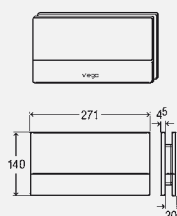

комплектация:  
крепежный материал  
**Модель 8352.81**

reddot design award  
winner 2008

T5

цвет	уп.	артикул		
закал. стекло прозр./светло-серый	1	630 607		
закал. стекло парсоль/черный	1	630 591		
закал. стекло прозр./зеленая мята	1	630 799		