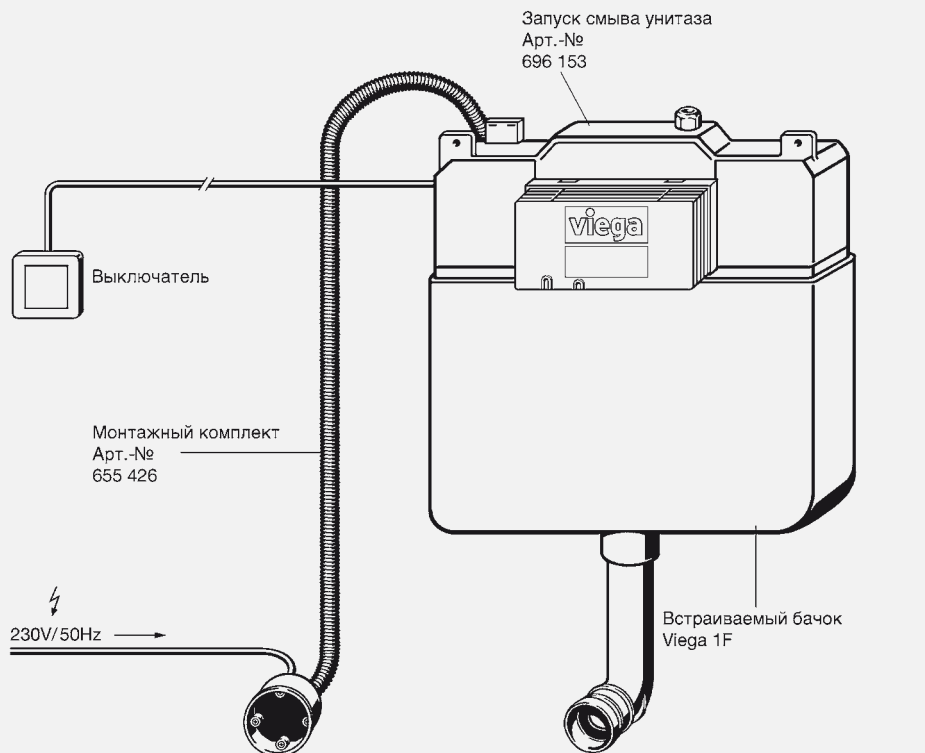

**Схема подключения
электрический запуск смыва унитаза
для смывного бачка под обмуровку 1F
для комбинирования с механической кнопкой смыва**

T5