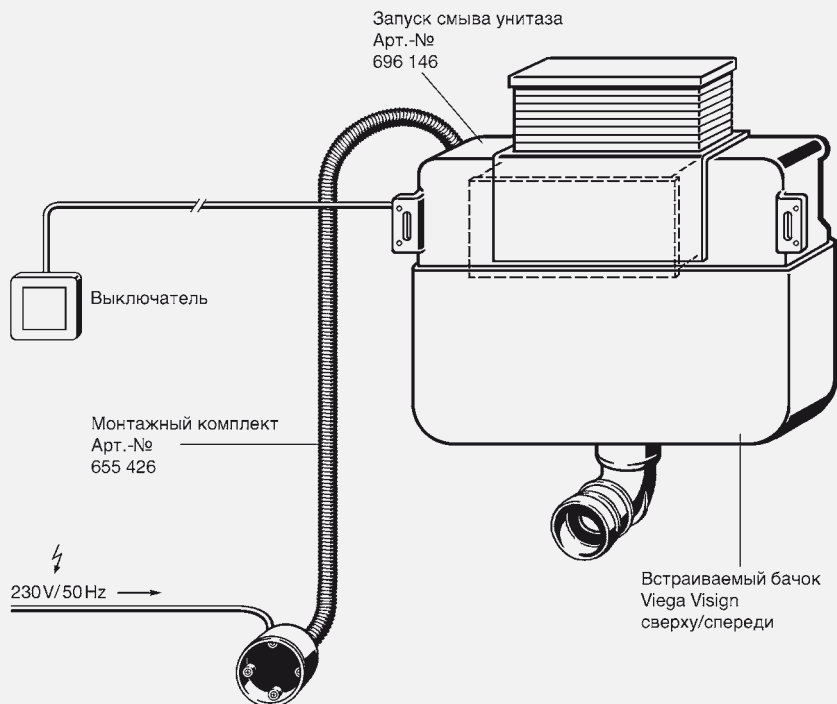

Visign for More 100

Visign for More 102

Visign for More 103

Visign for More 104

**Схема подключения  
электрический запуск смыва унитаза  
для смывного бачка под обмуровку 2L  
для комбинирования кнопки смыва с тросиковым механизмом**