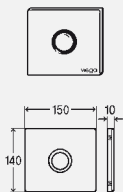

**Комплекты оборудования для писсуаров
Visign for Public**

Комплект оборудования/монтажные компоненты

Visign for Public

- для следующих случаев применения и использования со следующей продукцией: система смыва писсуара
- нержавеющая сталь
- бесконтактный ИК смыв (батарея 9 В), антивандальная конструкция

комплектация:

декоративная панель, электронное управление, электромагнитный клапан, элемент питания 9 В, крепежная рамка, крепежный материал

Примечание

Функция Viega Hygiene+ активируется в случае простоя писсуара без эксплуатации более 24 часов!

Модель 8326.5

цвет	уп.	артикул		
сатирированный	1	672 133		
альпийский белый	1	672 157