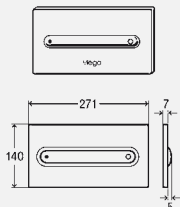

**Выставочный образец
Visign for Style 11**

- для следующих случаев применения и использования со следующей продукцией: презентации и выставки
- пластик
- не содержит/в комплект не входит: функциональная начинка (изделие является выставочным образцом!)

комплектация:
крепежный материал
Модель 8331.77