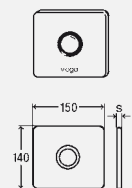

комплектация:

крепежный материал

**Модель 8355.78**

DESIGNPREIS  
2008  
NOMINIERT

DESIGN PLUS

цвет	уп.	артикул		
хромированный	1	605 988		
хромированный матовый	1	605 995		
цвет нержавеющей сталь	1	606 008		
закал. стекло прозр./светло-серый	1	606 015		
закал. стекло парсоль/черный	1	606 022		
закал. стекло прозр./зеленая мята	1	630 973		