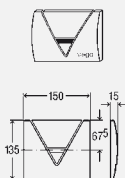

Комплект оборудования/монтажные компоненты

Visign for Life 1

- для следующих случаев применения и использования со следующей продукцией: система смыва писсуара
- нержавеющая сталь
- бесконтактный ИК смыв (230 В), антивандальная конструкция

комплектация:

декоративная панель, электронное управление, электромагнитный клапан, блок питания от сети, крепежная рамка, крепежный материал

технические характеристики

напряжение питания 230 V/50 Hz

Модель 8128.3

цвет	уп.	артикул		
альпийский белый	1	494 117*		
хромированный	1	476 656*		
сатирированный	1	403 911*		
под золото	1	460 259¹		

¹⁾ Сроки поставки по индивидуальной клиентской программе: 6 недель; товар возврату не подлежит!

* = Поставка только из складского запаса