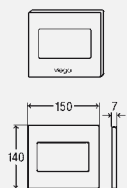

**Выставочный образец
Visign for Style 12**

- для следующих случаев применения и использования со следующей продукцией: презентации и выставки
- пластик
- не содержит/в комплект не входит: функциональная начинка (изделие является выставочным образцом!)

комплектация:
крепежный материал

Модель 8332.78

DESIGN PLUS

цвет	уп.	артикул		
альпийский белый	1	602 109		
хромированный	1	602 116		
пергамон/каменя	1	602 123		
хромированный матовый	1	602 130		
цвет нержавеющей сталь	1	602 147