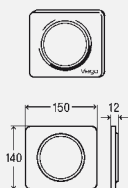

**Комплект оборудования/монтажные компоненты
Visign for Style 13**

- для следующих случаев применения и использования со следующей продукцией: система смыва писсуара
- пластик
- механический запуск смыва, возможность установки спереди или сверху

комплектация:

кнопка смыва, вентиль-картридж, крепежная рамка, крепежный материал

Модель 8333.2

reddot design award
winner 2009

цвет	уп.	артикул		
альпийский белый	1	654 771		
хромированный	1	654 788		
пергамон/каменя	1	654 795		
хромированный матовый	1	654 801		
цвет нержавеющей сталь	1	654 818		
под золото	1	654 856¹		

¹⁾ Сроки поставки по индивидуальной клиентской программе: 6 недель; товар возврату не подлежит!