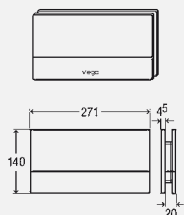

Кнопка смыва
Visign for More 101

- для следующих случаев применения и использования со следующей продукцией: смывной бачок 2Н, смывной бачок 2L, смывной бачок 2С

- металл или однослойное закаленное стекло
- механический запуск смыва, возможность установки спереди или сверху, 2-х режимный смыв

КОМПЛЕКТАЦИЯ:

тросиковый механизм, крепежная рамка, крепежный материал

Примечание

В комбинации со смывным бачком под обмуровку 1F на переднюю стенку бачка должна быть нанесена отделка толщиной мин. 50 мм!

Модель 8351.1

цвет	уп.	артикул
хромированный	1	597 368
хромированный матовый	1	597 375
цвет нержавеющей сталь	1	597 382
под золото	1	597 405¹
закал. стекло прозр./светло-серый	1	597 412
закал. стекло парсоль/черный	1	597 429
закал. стекло прозр./зеленая мята	1	630 843

¹⁾ Сроки поставки по индивидуальной клиентской программе: 6 недель; товар возврату не подлежит!