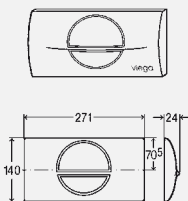

<sup>1)</sup> Сроки поставки по индивидуальной клиентской программе: 6 недель; товар возврату не подлежит!

\* = Поставка только из складского запаса

**Кнопка смыва**

**Visign for Life 2**

- для следующих случаев применения и использования со следующей продукцией: смывной бачок 2Н, смывной бачок 2L, смывной бачок 2С, смывной бачок Standard 2S
- пластик
- механический запуск смыва, возможность установки спереди или сверху, кнопка с функцией 2-х объемного смыва или для функции смыв-стоп (только в случае использования модели 8180.25)