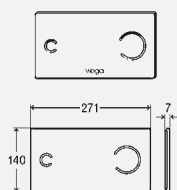

Выставочный образец
Visign for More 100
sensitive

- для следующих случаев применения и использования со следующей продукцией: презентации и выставки
- закаленное стекло
- не содержит/в комплект не входит: функциональная начинка (изделие является выставочным образцом!)

комплектация:
крепежный материал
Модель 8352.81

reddot design award
winner 2008

T5

цвет	уп.	артикул		
закал. стекло прозр./светло-серый	1	630 607		
закал. стекло парсоль/черный	1	630 591		
закал. стекло прозр./зеленая мята	1	630 799