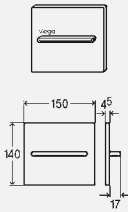

**Комплект оборудования/монтажные компоненты
Visign for More 104**

- для следующих случаев применения и использования со следующей продукцией: система смыва писсуара
- металл
- механический запуск смыва, возможность установки спереди или сверху

Комплектация:

кнопка смыва, вентиль-картридж, крепежная рамка, крепежный материал
Модель 8354.2