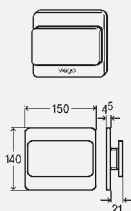

**Комплект оборудования/монтажные компоненты
Visign for More 103**

- для следующих случаев применения и использования со следующей продукцией: система смыва писсуара
- металл или однослойное закаленное стекло
- механический запуск смыва, возможность установки спереди или сверху

КОМПЛЕКТАЦИЯ:

кнопка смыва, вентиль-картридж, крепежная рамка, крепежный материал

Модель 8355.2

DESIGN PLUS

цвет	уп.	артикул
хромированный	1	605 865
хромированный матовый	1	605 872
цвет нержавеющей сталь	1	605 889
под золото	1	605 902¹⁾
закал. стекло прозр./светло-серый	1	605 919
закал. стекло парсоль/черный	1	605 926
закал. стекло прозр./зеленая мята	1	630 942

¹⁾ Сроки поставки по индивидуальной клиентской программе: 6 недель; товар возврату не подлежит!