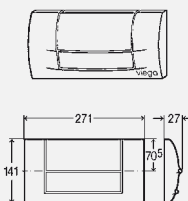

\* = Поставка только из складского запаса

**Кнопка смыва**

**Visign for Life 3**

- для следующих случаев применения и использования со следующей продукцией: смывной бачок 2Н, смывной бачок 2L, смывной бачок 2С, смывной бачок Standard 2S
- пластик
- механический запуск смыва, возможность установки спереди или сверху, кнопка с функцией 2-х объемного смыва или для функции смыв-стоп (только в случае использования модели 8180.25)