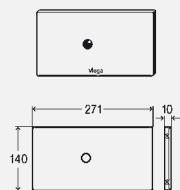

Модель 8326.16

цвет	уп.	артикул
сатинированный	1	699 529
альпийский белый	1	699 536

Кнопка смыва
Visign for Public 6

- для следующих случаев применения и использования со следующей продукцией: смывной бачок 2Н, смывной бачок 2L
- опционально поставляется адаптер модель 8355.91, адаптер для удлинительного кабеля модель 8350.36, датчик для программирования модель 8350.26, обойма для элементов питания модель 8350.13
- нержавеющая сталь
- бесконтактный ИК смыв, 2-х режимный смыв, с функцией Viegna Hygiene+, двухсторонняя фиксация при помощи болтов, антивандальная конструкция

комплектация:

тросиковый механизм, контроллер, блок питания от сети (длина кабеля 1,05 м), крепежная рамка, крепежный материал

Технические характеристики

заводские настройки малого объема смыва ориентировочно 3 литра
заводские настройки полного объема смыва ориентировочно 6 литров
напряжение питания 110–240 V AC/50–60 Hz

Примечание

Примечание для функции Viegna Hygiene+: для обеспечения эксплуатации по назначению при помощи регулируемой электроники. Настраиваемый временной интервал: выкл., 24 ч, 72 ч, 168 ч. Настраиваемый объем смыва: 3 л, 6 л, 9 л. Для приема радиосигнала для срабатывания смыва в комплексе с шарнирным поручнем HEWI 802.50.01... и комплектом дооборудования HEWI для радиоуправляемого смыва унитаза поручень с радиокнопкой слева 802.50.060 L, поручень с радиокнопкой справа 802.50.060 R или в комплексе с поручнем HEWI 801.50... и комплектом дополнительного оборудования для радиоуправляемого смыва унитаза HEWI 801.50.060 дополнительно необходимо заказать радиоприемник модель 8350.35!

Модель 8326.15

цвет	уп.	артикул
сатинированный	1	699 505
альпийский белый	1	699 512