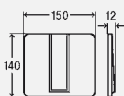

Комплект оборудования/монтажные компоненты

Visign for Style 14

- для следующих случаев применения и использования со следующей продукцией: система смыва писсуара

- пластик
- механический запуск смыва, возможность установки спереди или сверху

комплектация:

кнопка смыва, вентиль-картридж, крепежная рамка, крепежный материал

Модель 8334.2

reddot design award
winner 2009

цвет	уп.	артикул		
альпийский белый	1	654 566		
хромированный	1	654 573		
пергамон/каменя	1	654 580		
хромированный матовый	1	654 597		
цвет нержавеющей сталь	1	654 603		
под золото	1	654 641¹⁾		

¹⁾ Сроки поставки по индивидуальной клиентской программе: 6 недель; товар возврату не подлежит!