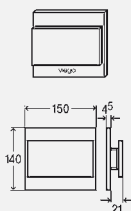

**Комплект оборудования/монтажные компоненты
Visign for More 102**

- для следующих случаев применения и использования со следующей продукцией: система смыва писсуара
- металл или однослойное закаленное стекло
- механический запуск смыва, возможность установки спереди или сверху

КОМПЛЕКТАЦИЯ:

кнопка смыва, вентиль-картридж, крепежная рамка, крепежный материал

Модель 8353.2

DESIGN PLUS

цвет	уп.	артикул
хромированный	1	599 409
хромированный матовый	1	599 416
цвет нержавеющей сталь	1	599 423
под золото	1	598 976¹⁾
закал. стекло прозр./светло-серый	1	598 983
закал. стекло парсоль/черный	1	598 990
закал. стекло прозр./зеленая мята	1	630 935

¹⁾ Сроки поставки по индивидуальной клиентской программе: 6 недель; товар возврату не подлежит!