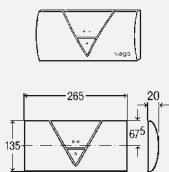

Выставочные кнопки смыва для унитазов
Visign for Life

Выставочный образец

Visign for Life 1

- для следующих случаев применения и использования со следующей продукцией: презентации и выставки
- пластик
- не содержит/в комплект не входит: функциональная начинка (изделие является выставочным образцом!)

комплектация:

крепежный материал

Модель 8310.77

цвет	уп.	артикул		
альпийский белый	1	428 983*		
хромированный	1	428 969*		
пергамон/каменя	1	433 475*		
хромированный матовый	1	428 976*		
цвет нержавеющей сталь	1	455 255*		

* = Поставка только из складского запаса