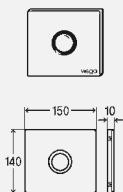

Комплект оборудования/монтажные компоненты

Visign for Public

- для следующих случаев применения и использования со следующей продукцией: система смыва писсуара
- нержавеющая сталь
- бесконтактный ИК смыв (230 В)

комплектация:

декоративная панель, электронное управление, электромагнитный клапан, блок питания от сети, крепежная рамка, крепежный материал

технические характеристики

напряжение питания 230 V/50 Hz

Примечание

Функция Viega Hygiene+ активируется в случае простоя писсуара без эксплуатации более 24 часов!

Модель 8326.6

цвет	уп.	артикул		
сатирированный	1	672 126		
альпийский белый	1	672 140