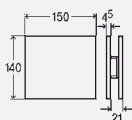

Комплекты оборудования для писсуаров

Visign for More

Комплект оборудования/монтажные компоненты

Visign for More 100

- для следующих случаев применения и использования со следующей продукцией: система смыва писсуара

- металл или однослойное закаленное стекло
- механический запуск смыва, возможность установки спереди или сверху

комплектация:

кнопка смыва, крепежная рамка, крепежный материал, вентиль-картридж

Модель 8351.2

DESIGNPREIS
2009
SITZMISSTERT

DESIGN PLUS

цвет	уп.	артикул		
хромированный	1	599 331		
хромированный матовый	1	599 348		
цвет нержавеющей сталь	1	599 355		
под золото	1	599 379¹⁾		
закал. стекло прозр./светло-серый	1	599 386		
закал. стекло парсоль/черный	1	599 393		
закал. стекло прозр./зеленая мята	1	630 928		

¹⁾ Сроки поставки по индивидуальной клиентской программе: 6 недель; товар возврату не подлежит!