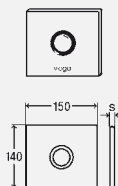

Комплект оборудования/монтажные компоненты

Visign for More 100

- для следующих случаев применения и использования со следующей продукцией: система смыва писсуара
- металл или однослойное закаленное стекло
- бесконтактный ИК смыв (230 В)

комплектация:

декоративная панель, электронное управление, электромагнитный клапан, блок питания от сети, крепежная рамка, крепежный материал

технические характеристики

напряжение питания 230 V/50 Hz

Примечание

Функция Viega Hygiene+ активируется в случае простоя писсуара без эксплуатации более 24 часов!

Модель 8351.6

s	цвет	уп.	артикул
4,5	альпийский белый	1	611 019
4,5	хромированный	1	611 026
4,5	хромированный матовый	1	611 033
4,5	цвет нержавеющей сталь	1	611 040
4,5	под золото	1	611 064¹
7	закал. стекло прозр./светло-серый	1	611 071
7	закал. стекло парсоль/черный	1	611 088
7	закал. стекло прозр./зеленая мята	1	631 000

s = толщина стенки

¹⁾ Сроки поставки по индивидуальной клиентской программе: 6 недель; товар возврату не подлежит!