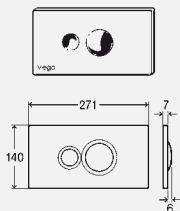

**Выставочные кнопки смыва для унитазов
Visign for Style**

**Выставочный образец
Visign for Style 10**

- для следующих случаев применения и использования со следующей продукцией: презентации и выставки
- пластик
- не содержит/в комплект не входит: функциональная начинка (изделие является выставочным образцом!)

комплектация:
крепежный материал
Модель 8315.77

цвет	уп.	артикул
альпийский белый	1	599 676
хромированный	1	599 683
пергамон/каменя	1	599 690
хромированный матовый	1	599 706
цвет нержавеющей сталь	1	599 713