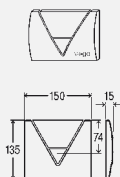

Выставочные кнопки смыва для писсуара Visign for Life

Выставочный образец Visign for Life 1

- для следующих случаев применения и использования со следующей продукцией: презентации и выставки
- пластик
- не содержит/в комплект не входит: функциональная начинка (изделие является выставочным образцом!)

комплектация:
крепежный материал
Модель 8128.77

цвет	уп.	артикул		
альпийский белый	1	454 951*		
хромированный	1	454 968*		
пергамон/каменя	1	454 975*		
хромированный матовый	1	454 982*		
цвет нержавеющей сталь	1	594 985*		

* = Поставка только из складского запаса