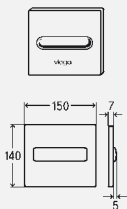

**Выставочные кнопки смыва для писсуара
Visign for Style**

**Выставочный образец
Visign for Style 11**

- для следующих случаев применения и использования со следующей продукцией: презентации и выставки
- пластик
- не содержит/в комплект не входит: функциональная начинка (изделие является выставочным образцом!)

комплектация:
крепежный материал

Модель 8331.78

DESIGN PLUS

цвет	уп.	артикул		
альпийский белый	1	602 055		
хромированный	1	602 062		
пергамон/каменя	1	602 079		
хромированный матовый	1	602 086		
цвет нержавеющей сталь	1	602 093