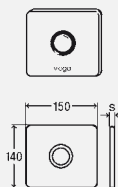

Комплект оборудования/монтажные компоненты

Visign for More 103

- для следующих случаев применения и использования со следующей продукцией: система смыва писсуара
- металл или однослойное закаленное стекло
- бесконтактный ИК смыв (батарейка 9 В)

комплектация:

декоративная панель, электронное управление, электромагнитный клапан, элемент питания 9 В, крепежная рамка, крепежный материал

Примечание

Функция Viega Hygiene+ активируется в случае простоя писсуара без эксплуатации более 24 часов!

Модель 8355.5

s	цвет	уп.	артикул
4,5	хромированный	1	609 764
4,5	хромированный матовый	1	609 771
4,5	цвет нержавеющей сталь	1	609 788
4,5	под золото	1	609 801¹
7	закал. стекло прозр./светло-серый	1	609 818
7	закал. стекло парсоль/черный	1	609 825
7	закал. стекло прозр./зеленая мята	1	630 997

s = толщина стенки

¹⁾ Сроки поставки по индивидуальной клиентской программе: 6 недель; товар возврату не подлежит!