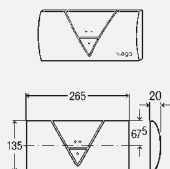

Кнопки смыва для унитаза Visign for Life

Кнопка смыва Visign for Life 1

- для следующих случаев применения и использования со следующей продукцией: смывной бачок 2H, смывной бачок 2L, смывной бачок 2C, смывной бачок Standard 2S
- пластик
- механический запуск смыва, возможность установки спереди или сверху, кнопка с функцией 2-х объемного смыва или для функции смыв-стоп (только в случае использования модели 8180.25)

КОМПЛЕКТАЦИЯ:
крепежная рамка, крепежный материал

Модель 8310.1

цвет	уп.	артикул		
альпийский белый	1	407 452*		
хромированный	1	406 912*		
пергамон/каменя	1	427 320*		
цвет нержавеющей сталь	1	445 027*		
матовый хром/нажимная часть хромированная	1	396 220*		
под золото	1	460 136¹⁾		

¹⁾ Сроки поставки по индивидуальной клиентской программе: 6 недель; товар возврату не подлежит!

* = Поставка только из складского запаса