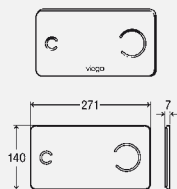

**Кнопка смыва сенсорная
Visign for More 103**

- для следующих случаев применения и использования со следующей продукцией: смывной бачок 2Н, смывной бачок 2L, смывной бачок 2С
- опционально поставляется адаптер модель 8355.91
- закаленное стекло
- бесконтактный смыв, 2-х режимный смыв, с функцией Viega Hygiene+

комплектация:

тросиковый механизм, блок питания от сети (длина кабеля 1,05 м), крепежная рамка, крепежный материал

технические характеристики

заводские настройки малого объема смыва ориентировочно 3 литра
заводские настройки полного объема смыва ориентировочно 6 литров
напряжение питания 110–240 V AC/50–60 Hz

Примечание

Примечание для функции Viega Hygiene+: для обеспечения эксплуатации по назначению при помощи регулируемой электроники. Настраиваемый временной интервал: выкл., 24 ч, 72 ч, 168 ч, 1 ч, 12 ч. Настраиваемый объем смыва: 3 л, 4 л, 5 л, 6 л, 7 л, 9 л. Для приема радиосигнала для срабатывания смыва в комплексе с шарнирным поручнем HEWI 802.50.01... и комплектом дооборудования HEWI для радиоуправляемого смыва унитаза поручень с радиокнопкой слева 802.50.060 L, поручень с радиокнопкой справа 802.50.060 R или в комплексе с поручнем HEWI 801.50... и комплектом дополнительного оборудования для радиоуправляемого смыва унитаза HEWI 801.50.060 дополнительно необходимо заказать радиоприемник модель 8350.35!

Модель 8355.11

цвет	уп.	артикул	
закал. стекло прозр./светло-серый	1	630 621	
закал. стекло парсоль/черный	1	630 614	
закал. стекло прозр./зеленая мята	1	630 805