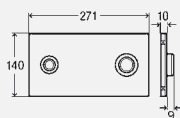

Выставочный образец

Visign for Public 2

- для следующих случаев применения и использования со следующей продукцией: презентации и выставки
- нержавеющая сталь
- не содержит/в комплект не входит: функциональная начинка (изделие является выставочным образцом!)

КОМПЛЕКТАЦИЯ:

крепежный материал

Модель 8327.77

цвет	уп.	артикул		
сатиновый	1	672 102		
альпийский белый	1	672 119