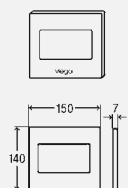

**Комплект оборудования/монтажные компоненты
Visign for Style 12**

- для следующих случаев применения и использования со следующей продукцией: система смыва писсуара
- пластик
- механический запуск смыва, возможность установки спереди или сверху

комплектация:

кнопка смыва, вентиль-картридж, крепежная рамка, крепежный материал

Модель 8332.2

DESIGN PLUS

цвет	уп.	артикул		
альпийский белый	1	598 747		
хромированный	1	599 256		
пергамон/каменя	1	599 263		
хромированный матовый	1	599 270		
цвет нержавеющей сталь	1	599 287		
под золото	1	599 324¹		

¹⁾ Сроки поставки по индивидуальной клиентской программе: 6 недель; товар возврату не подлежит!