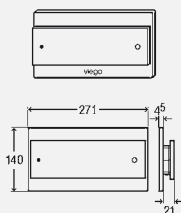

**Кнопка смыва
Visign for More 102**

- для следующих случаев применения и использования со следующей продукцией: смывной бачок 2Н, смывной бачок 2L, смывной бачок 2С

- металл или однослойное закаленное стекло
- механический запуск смыва, возможность установки спереди или сверху, 2-х режимный смыв

комплектация:

тросиковый механизм, крепежная рамка, крепежный материал

Модель 8353.1

цвет	уп.	артикул
хромированный	1	597 504
хромированный матовый	1	597 511
цвет нержавеющей сталь	1	597 528
под золото	1	597 542¹
закал. стекло прозр./светло-серый	1	597 559
закал. стекло парсоль/черный	1	597 047
закал. стекло прозр./зеленая мята	1	630 850

¹⁾ Сроки поставки по индивидуальной клиентской программе: 6 недель; товар возврату не подлежит!

DESIGN PLUS