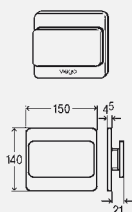

комплектация:

крепежный материал

**Модель 8353.78**

DESIGNPREIS  
2008  
NOMINIERT

DESIGN PLUS

T5

цвет	уп.	артикул		
хромированный	1	602 208		
хромированный матовый	1	602 215		
цвет нержавеющей сталь	1	602 222		
закал. стекло прозр./светло-серый	1	602 239		
закал. стекло парсоль/черный	1	602 246		
закал. стекло прозр./зеленая мята	1	630 966		