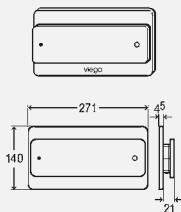

**Кнопка смыва
Visign for More 103**

- для следующих случаев применения и использования со следующей продукцией: смывной бачок 2Н, смывной бачок 2L, смывной бачок 2С

- металл или однослойное закаленное стекло
- механический запуск смыва, возможность установки спереди или сверху, 2-х режимный смыв

комплектация:

тросиковый механизм, крепежная рамка, крепежный материал

Модель 8355.1

цвет	уп.	артикул
хромированный	1	605 605
хромированный матовый	1	605 612
цвет нержавеющей сталь	1	605 629
под золото	1	605 636¹
закал. стекло прозр./светло-серый	1	605 643
закал. стекло парсоль/черный	1	605 858
закал. стекло прозр./зеленая мята	1	630 874

¹⁾ Сроки поставки по индивидуальной клиентской программе: 6 недель; товар возврату не подлежит!

DESIGN PLUS