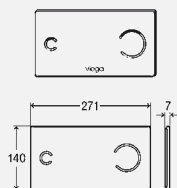

**Кнопка смыва сенсорная
Visign for More 100**

- для следующих случаев применения и использования по следующей продукции: смывной бачок 2Н, смывной бачок 2L, смывной бачок 2С
- закаленное стекло
- бесконтактный смыв, 2-х режимный смыв, с функцией Viega Hygiene+

комплектация:

тросиковый механизм, крепежная рамка, крепежный материал, обойма для элементов питания, 4 батарейки размера AA

технические характеристики

заводские настройки малого объема смыва ориентировочно 3 литра
заводские настройки полного объема смыва ориентировочно 6 литров

Примечание

Примечание для функции Viega Hygiene+: для обеспечения эксплуатации по назначению при помощи регулируемой электроники. Настраиваемый временной интервал: выкл., 24 ч, 72 ч, 168 ч, 1 ч, 12 ч. Настраиваемый объем смыва: 3 л, 4 л, 5 л, 6 л, 7 л, 9 л.

Модель 8352.12

цвет	уп.	артикул	
закал. стекло прозр./светло-серый	1	630 584	
закал. стекло парсоль/черный	1	630 577	
закал. стекло прозр./зеленая мята	1	630 782