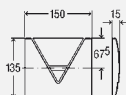

**Комплект оборудования/монтажные компоненты
Visign for Life 1**

- для следующих случаев применения и использования со следующей продукцией: система смыва писсуара
- нержавеющая сталь
- бесконтактный ИК смыв (батареяка 9 В), антивандальная конструкция

комплектация:

декоративная панель, электронное управление, электромагнитный клапан, элемент питания 9 В, крепежная рамка, крепежный материал

Модель 8128.2

цвет	уп.	артикул
альпийский белый	1	494 100*
хромированный	1	476 441*
сатинированный	1	403 904*
под золото	1	460 303¹

¹⁾ Сроки поставки по индивидуальной клиентской программе: 6 недель; товар возврату не подлежит!

* = Поставка только из складского запаса