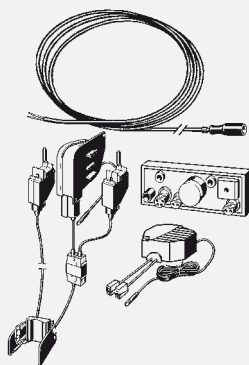

Модель 8350.31

	уп.	артикул		
	1	696 139		

Механизм смыва унитаза

- для следующих случаев применения и использования со следующей продукцией: смывной бачок 2Н, смывной бачок 2L, комбинирование с кнопками смыва Visign for Style 11, 12 и Visign for More 100, 102, 103 и 104, срабатывание смыва через контакт с нулевым потенциалом
- продукция в/для которой используется данная деталь: радиоприемник модель 8350.35
- опционально поставляется адаптер модель 8355.91, адаптер для удлинительного кабеля модель 8350.36, датчик для программирования модель 8350.26, обойма для элементов питания модель 8350.13
- электронный, 2-х режимный смыв, с функцией Viega Hygiene+

комплектация:

тросиковый механизм, контроллер, блок питания от сети (длина кабеля 1,05 м), соединительный кабель, крепежный материал

технические характеристики

заводские настройки малого объема смыва ориентировочно 3 литра
заводские настройки полного объема смыва ориентировочно 6 литров
напряжение питания 110-240 V AC/50-60 Hz

Примечание

Примечание для функции Viega Hygiene+: для обеспечения эксплуатации по назначению при помощи регулируемой электроники. Настраиваемый временной интервал: выкл., 24 ч, 72 ч, 168 ч. Настраиваемый объем смыва: 3 л, 6 л, 9 л. Для приема радиосигнала для срабатывания смыва в комплексе с шарнирным поручнем HEWI 802.50.01... и комплектом дооборудования HEWI для радиоуправляемого смыва унитаза поручень с радиокнопкой слева 802.50.060 L, поручень с радиокнопкой справа 802.50.060 R или в комплексе с поручнем HEWI 801.50... и комплектом дополнительного оборудования для радиоуправляемого смыва унитаза HEWI 801.50.060 дополнительно необходимо заказать радиоприемник модель 8350.35!

Модель 8350.32

	уп.	артикул		
	1	696 146