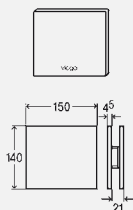

комплектация:

крепежный материал

**Модель 8334.78**

reddot design award  
winner 2009

цвет	уп.	артикул
альпийский белый	1	655 068
хромированный	1	655 075

**Выставочные кнопки смыва для писсуара**

**Visign for More**