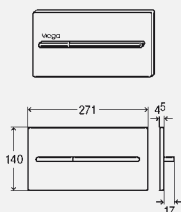

**Кнопка смыва
Visign for More 104**

- для следующих случаев применения и использования со следующей продукцией: смывной бачок 2Н, смывной бачок 2L, смывной бачок 2С

- металл
- механический запуск смыва, возможность установки спереди или сверху, 2-х режимный смыв

комплектация:

тросиковый механизм, крепежная рамка, крепежный материал

Модель 8354.1

цвет	уп.	артикул
хромированный	1	598 457
хромированный матовый	1	598 464
цвет нержавеющей сталь	1	598 471
металлические спеццвета	1	598 488¹
под золото	1	598 495¹

¹⁾ Сроки поставки по индивидуальной клиентской программе: 6 недель; товар возврату не подлежит!

DESIGN PLUS