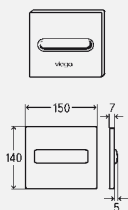

**Комплекты оборудования для писсуаров
Visign for Style**

**Комплект оборудования/монтажные компоненты
Visign for Style 11**

- для следующих случаев применения и использования со следующей продукцией: система смыва писсуара
- пластик
- механический запуск смыва, возможность установки спереди или сверху

комплектация:

кнопка смыва, вентиль-картридж, крепежная рамка, крепежный материал

Модель 8331.2

DESIGN PLUS

цвет	уп.	артикул		
альпийский белый	1	598 501		
хромированный	1	598 518		
пергамон/каменя	1	598 525		
хромированный матовый	1	598 532		
цвет нержавеющей сталь	1	598 549		
под золото	1	598 686¹		

¹⁾ Сроки поставки по индивидуальной клиентской программе: 6 недель; товар возврату не подлежит!