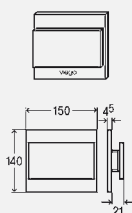

Выставочный образец

Visign for More 102

- для следующих случаев применения и использования по следующей продукции: презентации и выставки
- металл или однослойное закаленное стекло
- не содержит/в комплект не входит: функциональная начинка (изделие является выставочным образцом!)

комплектация:

крепежный материал

Модель 8353.78

DESIGNPREIS
2008
NOMINIERT

DESIGN PLUS

T5

цвет	уп.	артикул		
хромированный	1	602 208		
хромированный матовый	1	602 215		
цвет нержавеющей сталь	1	602 222		
закал. стекло прозр./светло-серый	1	602 239		
закал. стекло парсоль/черный	1	602 246		
закал. стекло прозр./зеленая мята	1	630 966