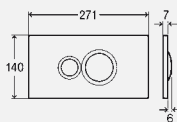

Кнопки смыва для унитаза

Visign for Style

Кнопка смыва

Visign for Style 10

- для следующих случаев применения и использования со следующей продукцией: смывной бачок 2Н, смывной бачок 2L, смывной бачок 2С, смывные бачки Standard 2S (модель 8180.26)
- пластик
- механический запуск смыва, возможность установки спереди или сверху, 2-х режимный смыв

комплектация:

крепежная рамка, крепежный материал

Модель 8315.1

цвет	уп.	артикул		
альпийский белый	1	596 316		
хромированный	1	596 323		
пергамон/каменя	1	596 330		
хромированный матовый	1	596 347		
цвет нержавеющей сталь	1	597 054		
под золото	1	597 092¹		

¹) Сроки поставки по индивидуальной клиентской программе: 6 недель; товар возврату не подлежит!