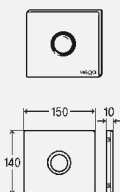

Выставочные кнопки смыва для писсуара Visign for Public

Выставочный образец Visign for Public

- для следующих случаев применения и использования со следующей продукцией: презентации и выставки
- нержавеющая сталь
- не содержит/в комплект не входит: функциональная начинка (изделие является выставочным образцом!)

Модель 8326.78

цвет	уп.	артикул		
сатинированный	1	672 768		
альпийский белый	1	672 775