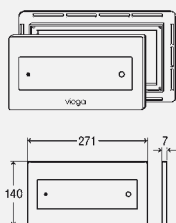

**Кнопка смыва
Visign for Style 12**

- для следующих случаев применения и использования со следующей продукцией: смывной бачок 2Н, смывной бачок 2L, смывной бачок 2С
- закаленное стекло
- механический запуск смыва, возможность установки спереди или сверху, 2-х режимный смыв

комплектация:

тросиковый механизм, рамка для монтажа заподлицо с керамической плиткой, крепежная рамка, крепежный материал

Примечание

Рамка для монтажа заподлицо с керамической плиткой может использоваться только с модулями Viega (Viegaswift, Steptec и Viega Eco Plus)!

Модель 8332.4

цвет	уп.	артикул
закал. стекло прозр./светло-серый	1	645 151
закал. стекло парсоль/черный	1	645 168
закал. стекло прозр./зеленая мята	1	645 175

DESIGN PLUS