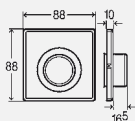

Дистанционное срабатывание

Visign for Public 1

- для следующих случаев применения и использования со следующей продукцией: смывной бачок 2Н, смывной бачок 2L, смывной бачок 2С
- нержавеющая сталь
- одинарный смыв, двухсторонняя фиксация при помощи болтов

комплектация:

рамка для скрытого монтажа, комплект гибкого троса 2 м и защитной трубы 1,7 м, крепежная рамка, крепежный материал

Примечание

Для перекрытия ревизионного отверстия в смывном бачке модель 8326.9 заказывается дополнительно!

Модель 8326.21

цвет	уп.	артикул		
сатинированный	1	688 158