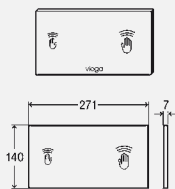

Visign for Care sensitive

Кнопка смыва сенсорная

Visign for Care

- для следующих случаев применения и использования со следующей продукцией: смывной бачок 2Н, смывной бачок 2L, смывной бачок 2С
- опционально поставляется адаптер модель 8355.91
- пластик
- бесконтактный смыв, 2-х режимный смыв, с функцией Viegna Hygiene+

комплектация:

тросиковый механизм, блок питания от сети (длина кабеля 1,05 м), крепежная рамка, крепежный материал

технические характеристики

заводские настройки малого объема смыва ориентировочно 3 литра
заводские настройки полного объема смыва ориентировочно 6 литров
напряжение питания 110–240 V AC/50–60 Hz

Примечание

Примечание для функции Viegna Hygiene+: для обеспечения эксплуатации по назначению при помощи регулируемой электроники. Настраиваемый временной интервал: выкл., 24 ч, 72 ч, 168 ч, 1 ч, 12 ч. Настраиваемый объем смыва: 3 л, 4 л, 5 л, 6 л, 7 л, 9 л. Для приема радиосигнала для срабатывания смыва в комплексе с шарнирным поручнем HEWI 802.50.01... и комплектом дооборудования HEWI для радиоуправляемого смыва унитаза поручень с радиокнопкой слева 802.50.060 L, поручень с радиокнопкой справа 802.50.060 R или в комплексе с поручнем HEWI 801.50... и комплектом дополнительного оборудования для радиоуправляемого смыва унитаза HEWI 801.50.060 дополнительно необходимо заказать радиоприемник модель 8350.35!

Модель 8352.21

цвет	уп.	артикул
альпийский белый	1	653 828
специальные цвета	1	653 842¹⁾

¹⁾ Сроки поставки по индивидуальной клиентской программе: 6 недель; товар возврату не подлежит!