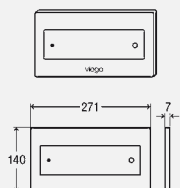

Кнопка смыва

Visign for Style 12

- для следующих случаев применения и использования со следующей продукцией: смывной бачок 2Н, смывной бачок 2L, смывной бачок 2С

- пластик или однослойное закаленное стекло
- для кнопок с фронтальной или верхней установкой, 2-х режимный смыв

комплектация:

тросиковый механизм, крепежная рамка, крепежный материал

Модель 8332.1

DESIGN PLUS

цвет	уп.	артикул	
альпийский белый	1	596 743	
хромированный	1	597 252	
пергамон/каменя	1	597 269	
хромированный матовый	1	597 276	
цвет нержавеющей сталь	1	597 283	
сатинированный	1	675 608¹	
под золото	1	597 320²	
закал. стекло прозр./светло-серый	1	687 854	
закал. стекло прозр./светло-серый	1	690 595³	
закал. стекло прозр./светло-серый	1	690 601⁴	
закал. стекло парсоль/черный	1	687 861	
закал. стекло парсоль/черный	1	690 625³	
закал. стекло парсоль/черный	1	690 632⁴	
закал. стекло прозр./зеленая мята	1	687 878	
закал. стекло прозр./зеленая мята	1	690 649³	
закал. стекло прозр./зеленая мята	1	690 953⁴	

¹⁾ нержавеющая сталь

²⁾ Сроки поставки по индивидуальной клиентской программе: 6 недель; товар возврату не подлежит!

³⁾ нажимная планка из пластика, цвет альпийский белый

⁴⁾ нажимная планка хромированная