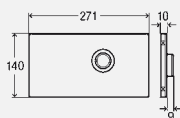

**Выставочные кнопки смыва для унитазов
Visign for Public**

Выставочный образец

Visign for Public 1

- для следующих случаев применения и использования со следующей продукцией: презентации и выставки
- нержавеющая сталь
- не содержит/в комплект не входит: функциональная начинка (изделие является выставочным образцом!)

КОМПЛЕКТАЦИЯ:

крепежный материал

Модель 8326.77

цвет	уп.	артикул		
сатиновый	1	672 089		
альпийский белый	1	672 096