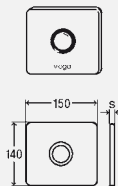

Комплект оборудования/монтажные компоненты

Visign for More 103

- для следующих случаев применения и использования со следующей продукцией: система смыва писсуара
- металл или однослойное закаленное стекло
- бесконтактный ИК смыв (230 В)

комплектация:

декоративная панель, электронное управление, электромагнитный клапан, блок питания от сети, крепежная рамка, крепежный материал

технические характеристики

напряжение питания 230 V/50 Hz

Примечание

Функция Viega Hygiene+ активируется в случае простоя писсуара без эксплуатации более 24 часов!

Модель 8355.6

s	цвет	уп.	артикул
4,5	хромированный	1	609 832
4,5	хромированный матовый	1	609 849
4,5	цвет нержавеющей сталь	1	611 156
4,5	под золото	1	611 170¹
7	закал. стекло прозр./светло-серый	1	611 194
7	закал. стекло парсоль/черный	1	611 200
7	закал. стекло прозр./зеленая мята	1	631 017

s = толщина стенки

¹⁾ Сроки поставки по индивидуальной клиентской программе: 6 недель; товар возврату не подлежит!