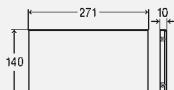

Декоративная панель

Visign for Public

комплектация:

крепежная рамка, крепежный материал

Модель 8326.9

цвет	уп.	артикул		
сатинированный	1	672 072