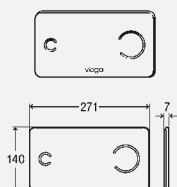

Выставочный образец

Visign for More 103

sensitive

- для следующих случаев применения и использования со следующей продукцией: презентации и выставки
- закаленное стекло
- не содержит/в комплект не входит: функциональная начинка (изделие является выставочным образцом!)

комплектация:

крепежный материал

Модель 8355.81

цвет	уп.	артикул
закал. стекло прозр./светло-серый	1	630 768
закал. стекло парсоль/черный	1	630 751
закал. стекло прозр./зеленая мята	1	630 829