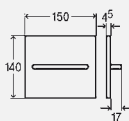

Выставочный образец

Visign for More 104

- для следующих случаев применения и использования со следующей продукцией: презентации и выставки
- металл
- не содержит/в комплект не входит: функциональная начинка (изделие является выставочным образцом!)

КОМПЛЕКТАЦИЯ:

крепежный материал

Модель 8354.78

DESIGN PLUS

цвет	уп.	артикул		
хромированный	1	602 253		
хромированный матовый	1	602 260		
цвет нержавеющей сталь	1	602 277