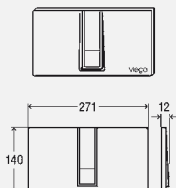

**Кнопка смыва
Visign for Style 14**

- для следующих случаев применения и использования со следующей продукцией: смывной бачок 2Н, смывной бачок 2L, смывной бачок 2С, смывные бачки Standard 2S (модель 8180.26)

- пластик
- механический запуск смыва, возможность установки спереди или сверху, 2-х режимный смыв

комплектация:

крепежная рамка, крепежный материал

Модель 8334.1

цвет	уп.	артикул
альпийский белый	1	654 689
хромированный	1	654 696
пергамон/каменя	1	654 702
хромированный матовый	1	654 719
цвет нержавеющей сталь	1	654 726
под золото	1	654 764¹

¹) Сроки поставки по индивидуальной клиентской программе: 6 недель; товар возврату не подлежит!

reddot design award winner 2009