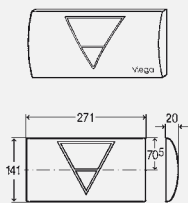

Кнопка смыва

Visign for Life 1

- для следующих случаев применения и использования со следующей продукцией: смывной бачок 2Н, смывной бачок 2L, смывной бачок 2С, смывной бачок Standard 2S
- металл
- механический запуск смыва, возможность установки спереди или сверху, кнопка с функцией 2-х объемного смыва или для функции смыв-стоп (только в случае использования модели 8180.25), двухсторонняя фиксация при помощи болтов, антивандальная конструкция

комплектация:

крепежная рамка, крепежный материал

Модель 8311.1

цвет	уп.	артикул
альпийский белый	1	462 239*
хромированный	1	462 451*
хромированный матовый	1	462 956*
цвет нержавеющей сталь	1	462 246*
под золото	1	463 137¹

¹⁾ Сроки поставки по индивидуальной клиентской программе: 6 недель; товар возврату не подлежит!

* = Поставка только из складского запаса