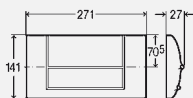

Выставочный образец

Visign for Life 3

- для следующих случаев применения и использования со следующей продукцией: презентации и выставки
- пластик
- не содержит/в комплект не входит: функциональная начинка (изделие является выставочным образцом!)

КОМПЛЕКТАЦИЯ:

крепежный материал

Модель 8313.77

цвет	уп.	артикул		
альпийский белый	1	463 922*		
хромированный	1	463 939*		
пергамон/каменя	1	463 960*		
хромированный матовый	1	463 953		
цвет нержавеющей сталь	1	463 946*		

* = Поставка только из складского запаса