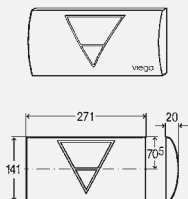

Выставочный образец

Visign for Life 1

- для следующих случаев применения и использования со следующей продукцией: презентации и выставки
- металл
- не содержит/в комплект не входит: функциональная начинка (изделие является выставочным образцом!)

комплектация:

крепежный материал

Модель 8311.77

цвет	уп.	артикул		
хромированный	1	463 151*		
цвет нержавеющей сталь	1	463 144*		

* = Поставка только из складского запаса