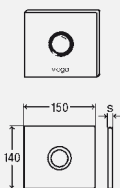

комплектация:

крепежный материал

**Модель 8351.78**

DESIGNERS  
2008  
NOMINIERT

DESIGN PLUS

цвет	уп.	артикул
хромированный	1	602 154
хромированный матовый	1	602 161
цвет нержавеющей сталь	1	602 178
закал. стекло прозр./светло-серый	1	602 185
закал. стекло парсоль/черный	1	602 192
закал. стекло прозр./зеленая мята	1	630 959