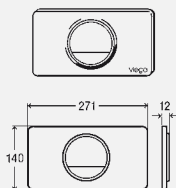

**Кнопка смыва
Visign for Style 13**

- для следующих случаев применения и использования со следующей продукцией: смывной бачок 2Н, смывной бачок 2L, смывной бачок 2С, смывные бачки Standard 2S (модель 8180.26)

- пластик
- механический запуск смыва, возможность установки спереди или сверху, 2-х режимный смыв

комплектация:

крепежная рамка, крепежный материал

Модель 8333.1

цвет	уп.	артикул
альпийский белый	1	654 498
хромированный	1	654 504
пергамон/каменя	1	654 511
хромированный матовый	1	654 528
цвет нержавеющей сталь	1	654 535
под золото	1	654 672¹

¹) Сроки поставки по индивидуальной клиентской программе: 6 недель; товар возврату не подлежит!

reddot design award winner 2009