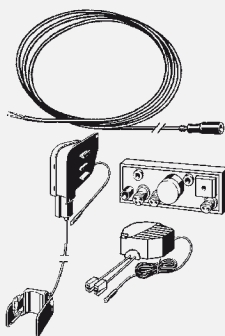

Visign for Style 14

**Механизм смыва унитаза**

- для следующих случаев применения и использования со следующей продукцией: смывной бачок 2Н, комбинирование с кнопками смыва Visign for Life 1-4, Visign for Style 10, 13, 14 и Standard, срабатывание смыва через контакт с нулевым потенциалом
- продукция в/для которой используется данная деталь: радиоприемник модель 8350.35
- опционально поставляется адаптер модель 8355.91, адаптер для удлинительного кабеля модель 8350.36, датчик для программирования модель 8350.26, обойма для элементов питания модель 8350.13
- электронный, одинарный смыв, с функцией Viega Hygiene+