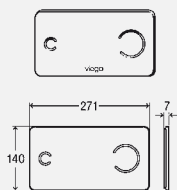

Кнопка смыва сенсорная

Visign for More 103

- для следующих случаев применения и использования со следующей продукцией: смывной бачок 2Н, смывной бачок 2L, смывной бачок 2С
- закаленное стекло
- бесконтактный смыв, 2-х режимный смыв, с функцией Viega Hygiene+

комплектация:

тросиковый механизм, крепежная рамка, крепежный материал, обойма для элементов питания, 4 батарейки размера AA

технические характеристики

заводские настройки малого объема смыва ориентировочно 3 литра
заводские настройки полного объема смыва ориентировочно 6 литров

Примечание

Примечание для функции Viega Hygiene+: для обеспечения эксплуатации по назначению при помощи регулируемой электроники. Настраиваемый временной интервал: выкл., 24 ч, 72 ч, 168 ч, 1 ч, 12 ч. Настраиваемый объем смыва: 3 л, 4 л, 5 л, 6 л, 7 л, 9 л.

Модель 8355.12

цвет	уп.	артикул		
закал. стекло прозр./светло-серый	1	630 645		
закал. стекло парсоль/черный	1	630 638		
закал. стекло прозр./зеленая мята	1	630 812