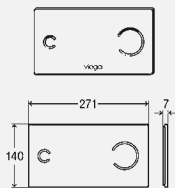

Кнопка смыва сенсорная

Visign for More 100

- для следующих случаев применения и использования со следующей продукцией: смывной бачок 2Н, смывной бачок 2L, смывной бачок 2С
- опционально поставляется адаптер модель 8355.91
- закаленное стекло
- бесконтактный смыв, 2-х режимный смыв, с функцией Viegna Hygiene+

комплектация:

тросиковый механизм, блок питания от сети (длина кабеля 1,05 м), крепежная рамка, крепежный материал

технические характеристики

заводские настройки малого объема смыва ориентировочно 3 литра
заводские настройки полного объема смыва ориентировочно 6 литров
напряжение питания 110–240 V AC/50–60 Hz

Примечание

Примечание для функции Viegna Hygiene+: для обеспечения эксплуатации по назначению при помощи регулируемой электроники. Настраиваемый временной интервал: выкл., 24 ч, 72 ч, 168 ч, 1 ч, 12 ч. Настраиваемый объем смыва: 3 л, 4 л, 5 л, 6 л, 7 л, 9 л. Для приема радиосигнала для срабатывания смыва в комплексе с шарнирным поручнем HEWI 802.50.01... и комплектом дооборудования HEWI для радиоуправляемого смыва унитаза поручень с радиокнопкой слева 802.50.060 L, поручень с радиокнопкой справа 802.50.060 R или в комплексе с поручнем HEWI 801.50... и комплектом дополнительного оборудования для радиоуправляемого смыва унитаза HEWI 801.50.060 дополнительно необходимо заказать радиоприемник модель 8350.35!

Модель 8352.11

цвет	уп.	артикул
закал. стекло прозр./светло-серый	1	622 671
закал. стекло парсоль/черный	1	615 895
закал. стекло прозр./зеленая мята	1	630 775

reddot design award
winner 2008