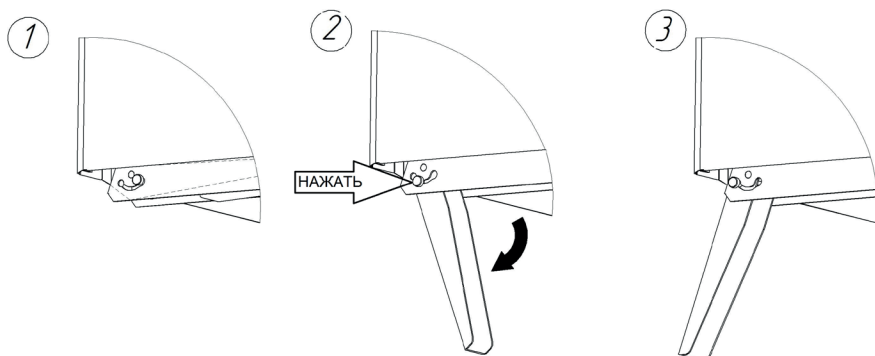

7 Подготовка к эксплуатации

1. Вынуть печь из сумки.
2. Установить ножки в рабочее положение. Для этого необходимо нажать на кнопку-фиксатор и повернуть ножку вокруг оси до фиксации её в раскрытом положении (рис. 3).
3. Установить печь в палатке под отверстием для трубы. Выровнять печь.
4. Установить искрогаситель и собрать дымоход как показано на рисунке 1, пропустив его через отверстие в потолочной разделке палатки. Ось дымохода должна быть вертикальна.
5. Заполнить каменку печи камнями как показано на рисунке 4.

ВНИМАНИЕ! Не допускается использовать камни размером более 60 мм.

ВНИМАНИЕ! Не допускается укладывать камни сверху каменки более чем в один слой.

Рисунок 3