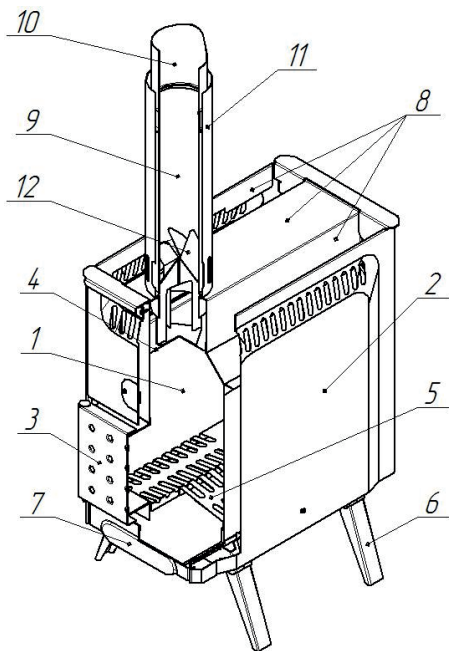

Конструктивно печь состоит из топки (1) (рис. 1), заключённой в конвектор (2), и дверки (3). Внутри топки размещены отсекаль пламени (4), обеспечивающий оборот горячих дымовых газов и в результате лучший прогрев стенок печи, и колосник (5). Печь установлена на шарнирно закреплённых на топке ножках (6). Ящик зольника (7) позволяет легко удалить золу из топки, в том числе во время работы печи. Конвектор экранирует жёсткое тепловое излучение от стенок топки. Конвектор печи и топка образуют каменку (8). Укладка камней показана на рис. 4. Для организации дымохода в комплект печи входят переходной патрубок (9), пять дымовых труб (10), защитная труба (11) и искрогаситель (12). Внешний вид элементов дымохода показан на рис. 2.

ВНИМАНИЕ! Производитель имеет право вносить незначительные изменения в конструкцию печи, не ухудшающие её потребительские качества.

ВНИМАНИЕ! Запрещается эксплуатация печи «ГОРНЫЙ АЛТАЙ» на открытом воздухе.

ВНИМАНИЕ! Перед первым использованием необходимо снять защитную пленку с конвектора печи.

Рисунок 1 Общий вид печи-каменки «ГОРНЫЙ АЛТАЙ»

1 — топка; 2 — конвектор; 3 — дверца; 4 — отсекаль пламени; 5 — колосник; 6 — складные ножки; 7 — ящик зольника; 8 — каменка; 9 — переходной патрубок; 10 — дымовая труба; 11 — защитная труба; 12 — искрогаситель.