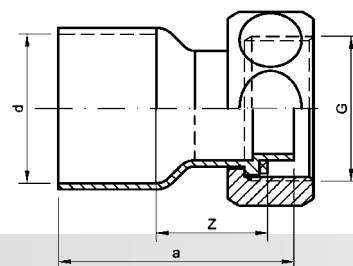

Katalog-Nr. und -bezeichnung

5240g – Halbe Verschraubung, mit Flachdichtung zentriert, mit Innenlötende

Artikel-Nr.	Abmessung d x G	Beutel	Karton	EAN-Code-Nr.	a	z	SW
15240G1238*	12 x 3/8	5	500	4021343118036			
15240G1212	12 x 1/2	5	250	4021343118029	33	19	24
15240G1412*	14 x 1/2	5	250	4021343118043	32	15	24
15240G1434*	14 x 3/4	5	250	4021343118050			
15240G1512	15 x 1/2	5	250	4021343027833	32	16	24
15240G1534	15 x 3/4	5	120	4021343027840	46	26	30
15240G1612*	16 x 1/2	5	250	4021343118067	31	14	24
15240G1634	16 x 3/4	5	120	4021343118074	41	24	30
15240G1812	18 x 1/2	5	200	4021343127458	34	15	24
15240G1834	18 x 3/4	5	120	4021343118081	40	22	30
15240G2212	22 x 1/2	5	150	4021343181054	47	23	24
15240G2234	22 x 3/4	5	120	4021343027857	39	17	30
15240G221	22 x 1	5	100	4021343118104	40	22	38

* nur noch aus Lagervorrat lieferbar

Katalog-Nr. und -bezeichnung

5243 – Absatznippel, mit Innen- und Außenlötende