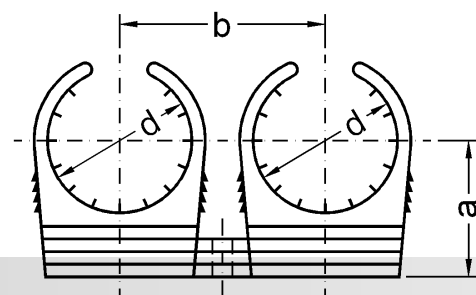

Artikel-Nr.	Abmessung d	Beutel	Karton	EAN-Code-Nr.	a	b
798296	6	25	3000	4021343093555	11	21
79829810	8-10	25	1250	4021343093562	16	28
798291216	12-16	25	1000	4021343093500	19	34
798291822	18-22	25	750	4021343093517	23	39
7982928	28	25	500	4021343093524	27	48