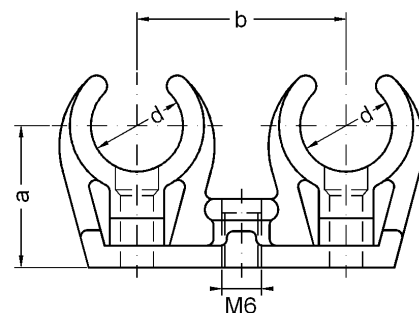

Katalog-Nr. und -bezeichnung

9827c – Rohrclip für Kupferrohr, doppelt, mit Messing-Gewindehülse

Artikel-Nr.	Abmessung d	Beutel	Karton	EAN-Code-Nr.	a	b
798276	6	25	3000	4021343124372	13	23
798278	8	25	2400	4021343093388	14	26
7982710	10	25	1250	4021343124327	17	28
7982712	12	25	1000	4021343093371	18	33
798271415	14/15	25	700	4021343124334	19	36
798271618	16/18	25	500	4021343124341	23	38
7982722	22	25	350	4021343124358	28	42
7982728	28	25	250	4021343124365	34	50