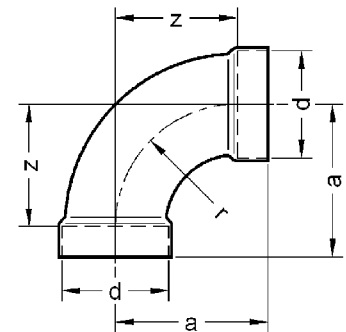

Artikel-Nr.	Abmessung d	Karton	EAN-Code-Nr.	a	z
13KM54	54	50	4021343009167	65	55
13KM64	64	35	4021343009174	77	67
13KM76	76,1	20	4021343009198	91	81
13KM89	88,9	12	4021343009211	107	97
13KM108	108	6	4021343009112	130	120