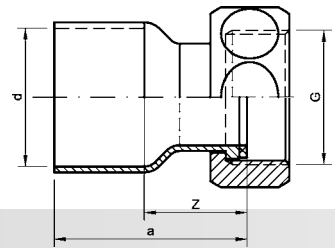

Katalog-Nr. und -bezeichnung

5359g – Halbe Verschraubung mit AFM 34 Flachdichtung, mit Innenlötende

Artikel-Nr.	Abmessung d x G	Beutel	Karton	EAN-Code-Nr.	a	z	SW
153591038*	10 x 3/8	5	500	4021343123931	28	17	17
153591238*	12 x 3/8	5	500	4021343123955	28	18	19
153591212	12 x 1/2	5	200	4021343123948	29	15	24
153591412	14 x 1/2	5	200	4021343123962	28	11	24
153591434	14 x 3/4	5	130	4021343123979	38	25	30
153591512	15 x 1/2	5	200	4021343123986	28	11	24
153591534	15 x 3/4	5	130	4021343123993	37	20	30
153591612	16 x 1/2	5	200	4021343124006	27	10	24
153591634	16 x 3/4	5	100	4021343124013	37	20	30
153591834	18 x 3/4	5	110	4021343124020	36	17	30
153592234	22 x 3/4	5	110	4021343124051	35	13	30
153592221	22 x 1	5	80	4021343124044	36	19	38

* nur noch aus Lagervorrat lieferbar.

Katalog-Nr. und -bezeichnung

5870 – Ausdehnungsbogen, beidseitig mit Außenlötende

Artikel-Nr.	Abmessung d	Karton	EAN-Code-Nr.	a	b	GDK
1587015*	15	40	4021343031311	252	116	5
1587018*	18	30	4021343031335	304	139	6
1587035*	35	20	4021343031366	544	290	12
1587042*	42	20	4021343031373	673	327	12
1587054*	54	15	4021343031380	600	500	4

* nur noch aus Lagervorrat lieferbar

GDK = Gesamte Dehnungsaufnahme des Ausdehnungsbogens