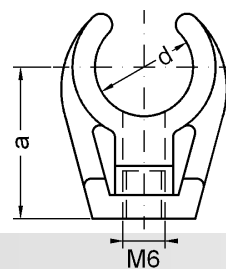

Rohrclipse

Katalog-Nr. und -bezeichnung

9826c – Rohrclip für Kupferrohr, einfach, mit Messing-Gewindehülse

Artikel-Nr.	Abmessung d	Beutel	Karton	EAN-Code-Nr.	a
798266	6	25	5000	4021343124303	13
798268	8	25	4500	4021343124310	14
7982610	10	25	4000	4021343124228	17
7982612	12	25	2500	4021343124235	18
798261415	14/15	25	2000	4021343124242	19
798261618	16/18	25	1750	4021343124259	23
7982622	22	25	1250	4021343124266	28
7982628	28	25	700	4021343124273	34
7982635	35	25	600	4021343124280	38
7982642	42	25	500	4021343124297	42