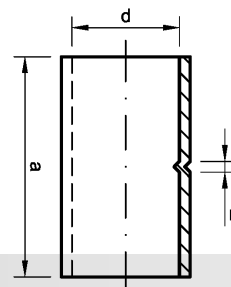

Katalog-Nr. und -bezeichnung

5243L – Absatznippel, lange Ausführung, mit Innen- und Außenlötende

Artikel-Nr.	Abmessung d1 x d2	Beutel	Karton	EAN-Code-Nr.	a	z
15243L158	15a x 8	10	800	4021343171536	38	31
15243L1510*	15a x 10	10	800	4021343171529	38	30

* nur noch aus Lagervorrat lieferbar