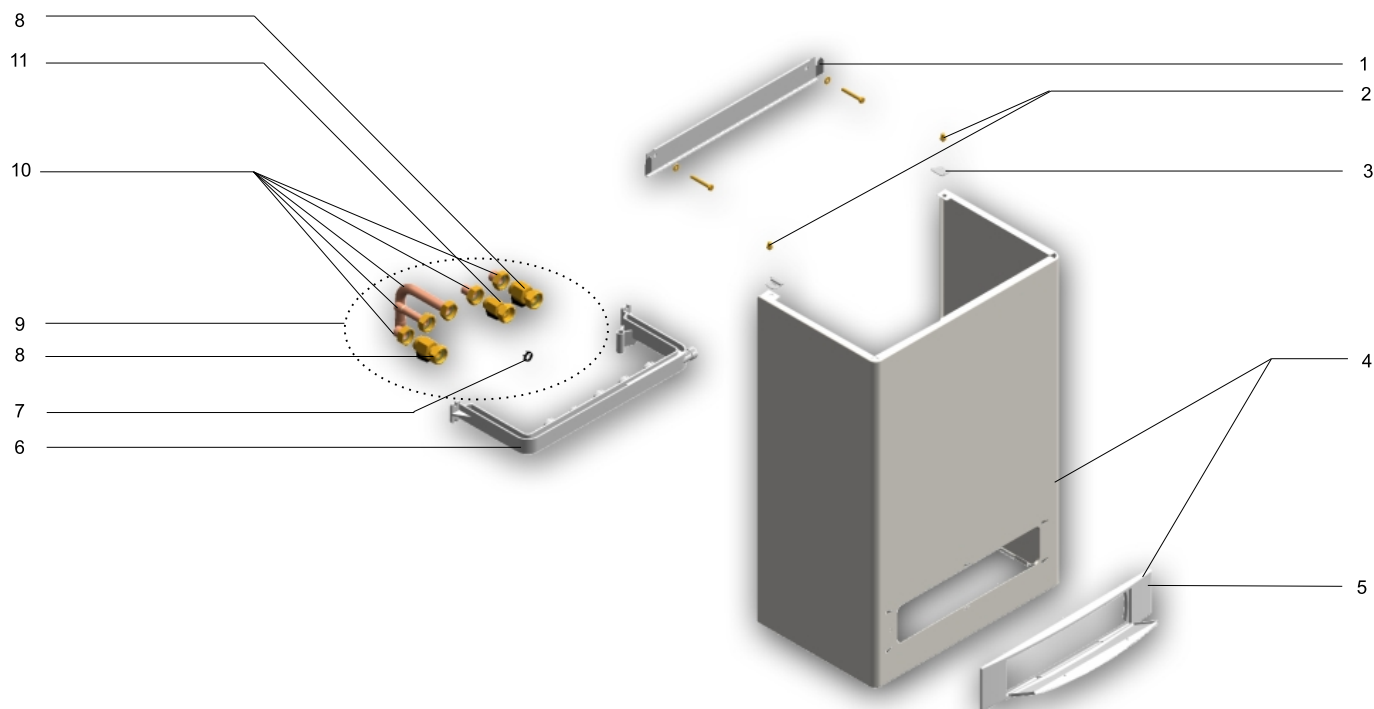

ES EXPLOSIÓN SOPORTE + ENVOLVENTE
CALDERA VICTORIA 20/20F

FR VUE ÉCLATÉE SUPPORT + ENVELOPPES
CHAUDIÈRE VICTORIA 20/20F

IT ESPLOSO SUPPORTO + MANTELLO
CALDAIA VICTORIA 20/20F

GB HOLDER + CASINGS BLOW-UP
BOILER VICTORIA 20/20F

DE EXPLOSION HALTERUNG +
KESSELMÄNTEL HEIZKESSEL
VICTORIA 20/20F

PT EXPLOÇÃO SUPORTE + ENVOLVENTE
CALDEIRA VICTORIA 20/20F

ROCA

ES EXPLOSIÓN HIDRÁULICA
CALDERA VICTORIA 20/20F

FR VUE ÉCLATÉE HYDRAULIQUE
CHAUDIÈRES VICTORIA 20/20F