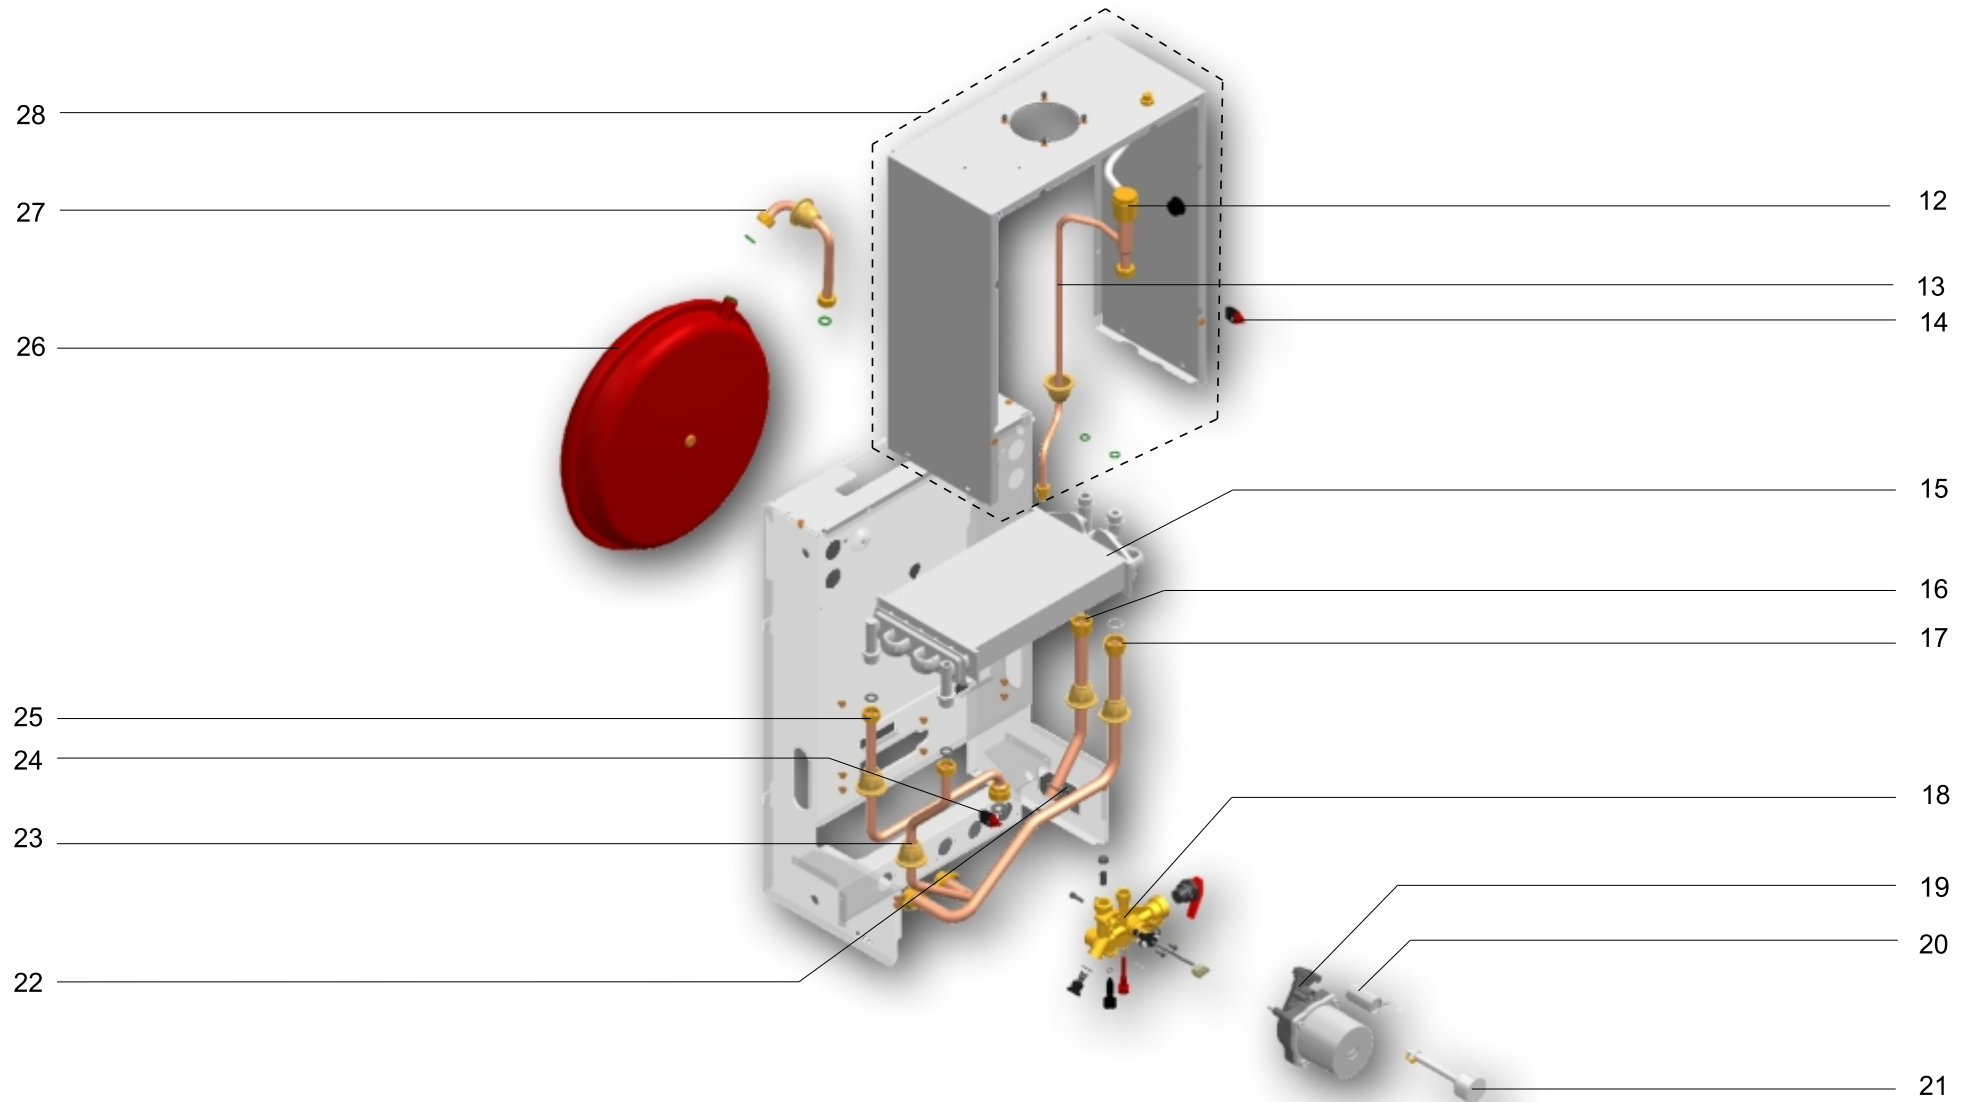

DE EXPLOSION HALTERUNG +
KESSELMÄNTEL HEIZKESSEL
VICTORIA 20/20F

PT EXPLOÇÃO SUPORTE + ENVOLVENTE
CALDEIRA VICTORIA 20/20F

ROCA

ES EXPLOSIÓN HIDRÁULICA
CALDERA VICTORIA 20/20F

FR VUE ÉCLATÉE HYDRAULIQUE
CHAUDIÈRES VICTORIA 20/20F

IT ESPLOSO IDRAULICO
CALDAIA VICTORIA 20/20F

GB HYDRAULIC BLOW-UP BOILER
VICTORIA 20/20F

DE EXPLOSION HYDRAULIK
HEIZKESSEL VICTORIA 20/20F

PT EXPLOÇÃO HIDRÁULICA
CALDEIRA VICTORIA 20/20F

ROCA

ES EXPLOSIÓN GAS + COMBUSTIÓN
CALDERA VICTORIA 20/20F