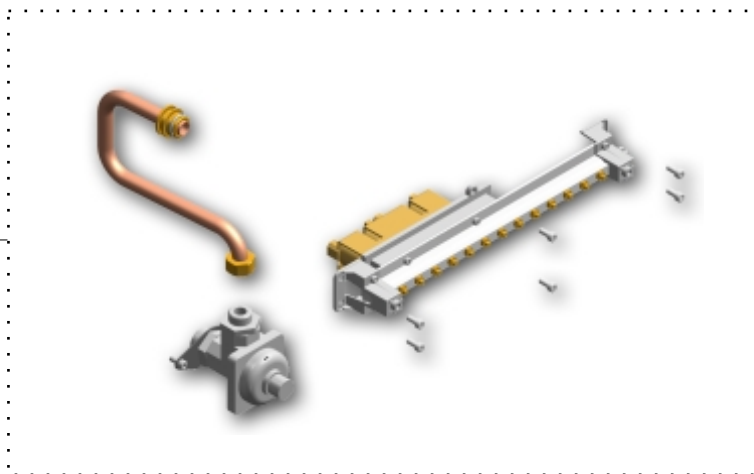

ES KITS TRANSFORMACIÓN DE GAS

FR KITS TRASFORMATION DE
GAZ

IT KITS TRASFORMAZIONE DI GAS

GB GAS TRANSFORMATION KITS

DE GASTYP VERWANDLUNG SETS

PT KITS TRANSFORMAÇÃO DE GÁS

ROCA

88