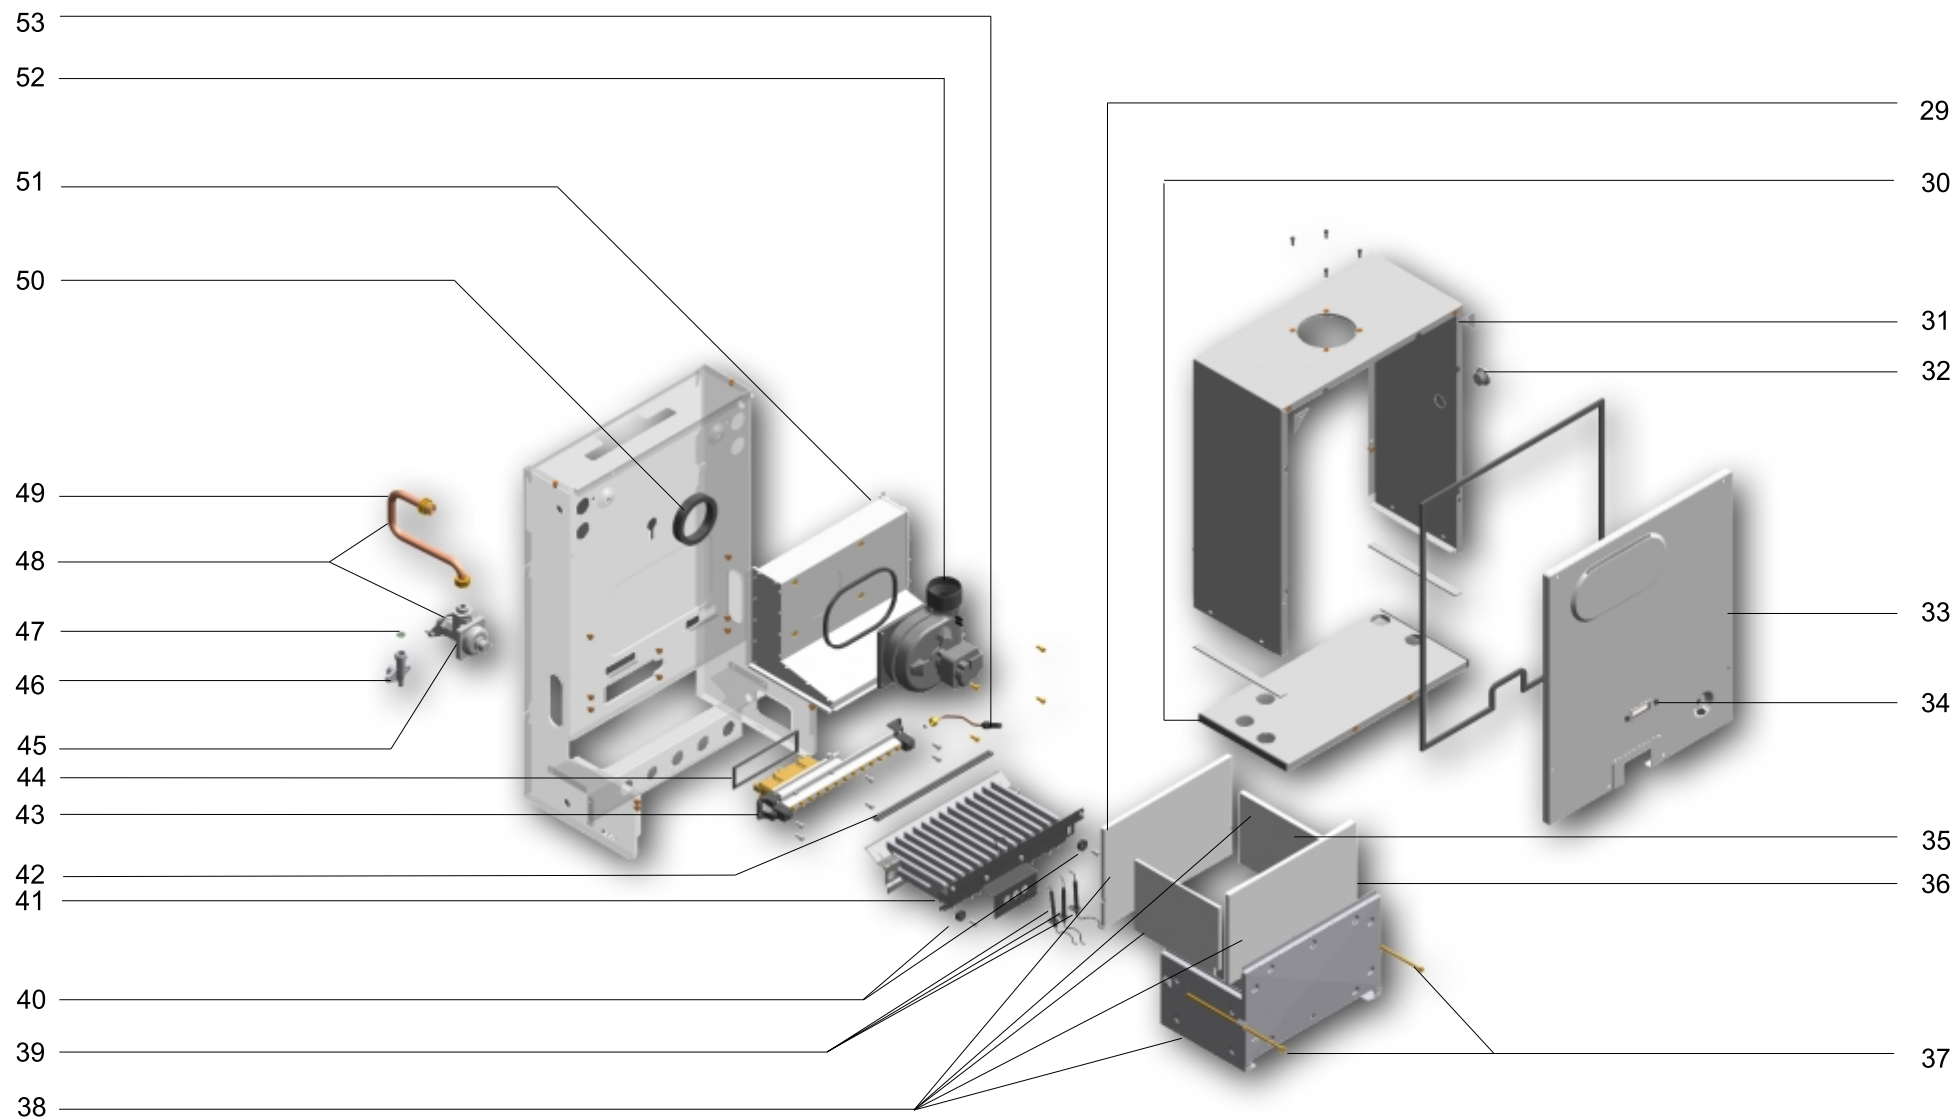

ES EXPLOSIÓN GAS + COMBUSTIÓN
CALDERA VICTORIA 20/20F

FR VUE ÉCLATÉE GAZ + COMBUSTION
CHAUDIÈRE VICTORIA 20/20F

IT ESPLOSO GAS + COMBUSTIONE
CALDAIA VICTORIA 20/20F

GB GAS + COMBUSTION BLOW-UP,
BOILER VICTORIA 20/20F

DE EXPLOSION GAS + VERBRENNUNG
HEIZKESSEL VICTORIA 20/20F

PT EXPLOÇÃO GAS + COMBUSTÃO
CALDEIRA VICTORIA 20/20F

ROCA