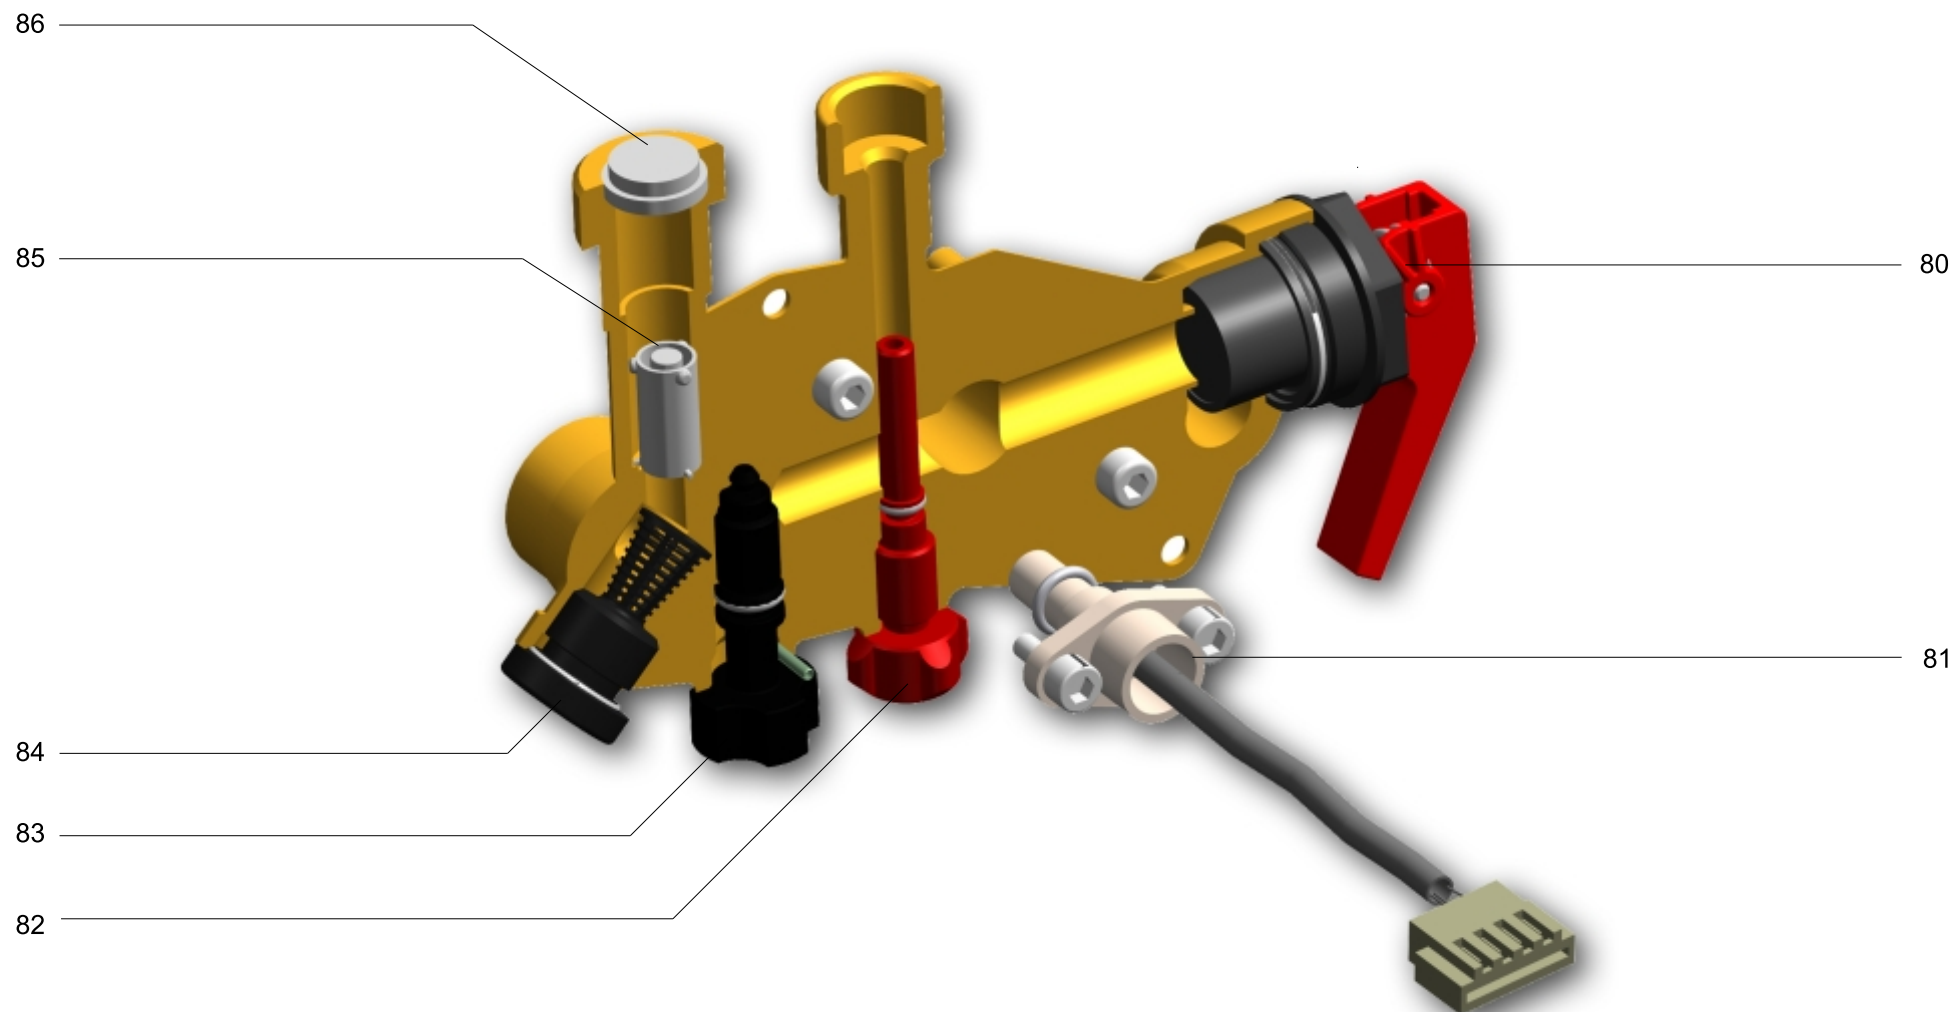

ES KIT HYDROBLOK SERVICIO CALEFACCIÓN
Y A.C.S. INSTANTÁNEA

FR KIT HYDROBLOK SERVICE CHAUFFAGE
ET EAU CHAUDE SANITAIRE

IT KIT HYDROBLOK SERVIZIO
RISCALDAMENTO E A.C.S. INSTANTANEA

GB HEATING AND INSTANT
DOMESTIC HOT WATER SERVICE
HYDROBLOK KIT

DE SET HYDROBLOK FUNKTION
HEIZUNG UND HEIßWASSER-
SOFORTERZEUGUNG

PT KIT HYDROBLOK SERVIÇO DE
AQUACIMETO CENTRAL E A.Q.S.
INSTANTÁNEA

ROCA