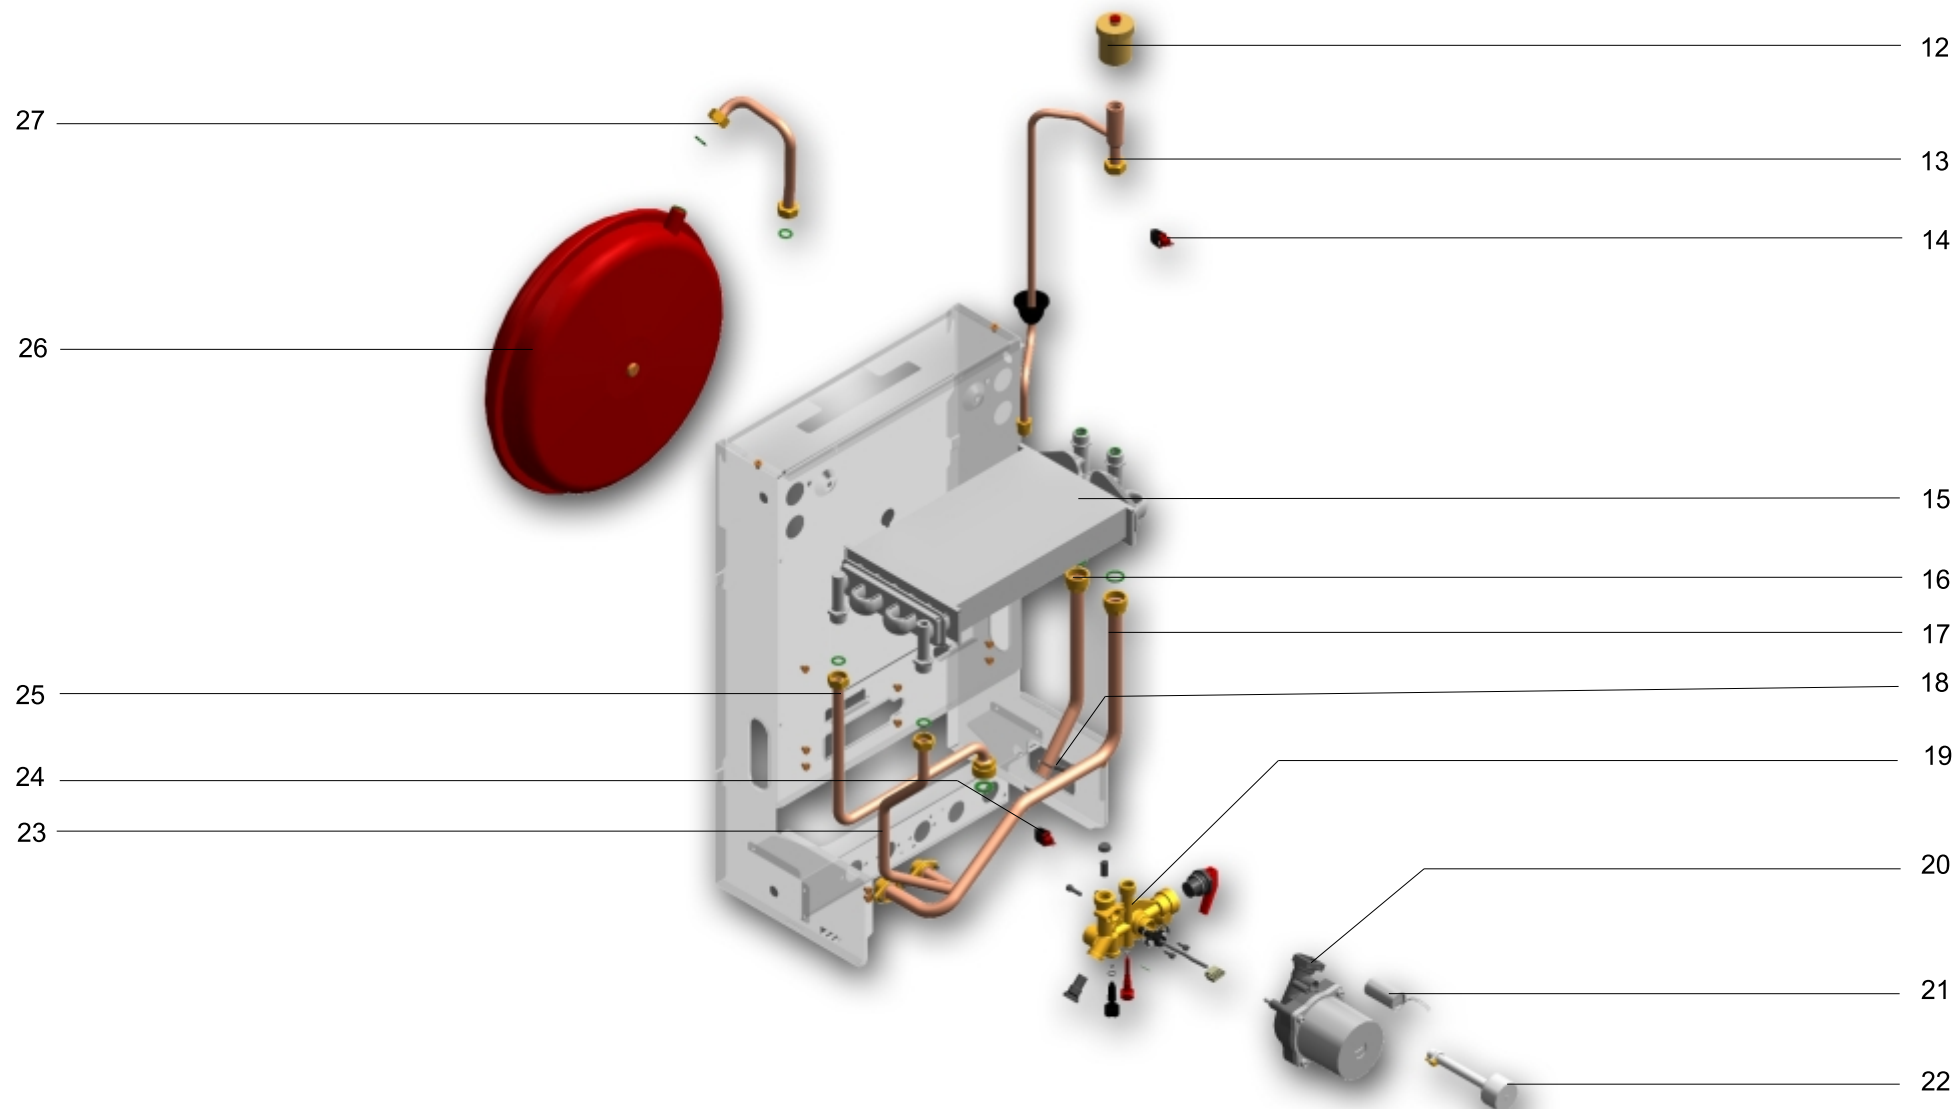

DE EXPLOSION HALTERUNG +
KESSELMÄNTEL HEIZKESSEL
VICTORIA 20/20

PT EXPLOÇÃO SUPORTE + ENVOLVENTE
CALDEIRA VICTORIA 20/20

ROCA

ES EXPLOSIÓN HIDRÁULICA
CALDERA VICTORIA 20/20

FR VUE ÉCLATÉE HYDRAULIQUE
CHAUDIÈRES VICTORIA 20/20

IT ESPLOSO IDRAULICO
CALDAIA VICTORIA 20/20

GB HYDRAULIC BLOW-UP BOILER
VICTORIA 20/20

DE EXPLOSION HYDRAULIK
HEIZKESSEL VICTORIA 20/20

PT EXPLOÇÃO HIDRÁULICA
CALDEIRA VICTORIA 20/20

ROCA

ES EXPLOSIÓN GAS + COMBUSTIÓN
CALDERA VICTORIA 20/20