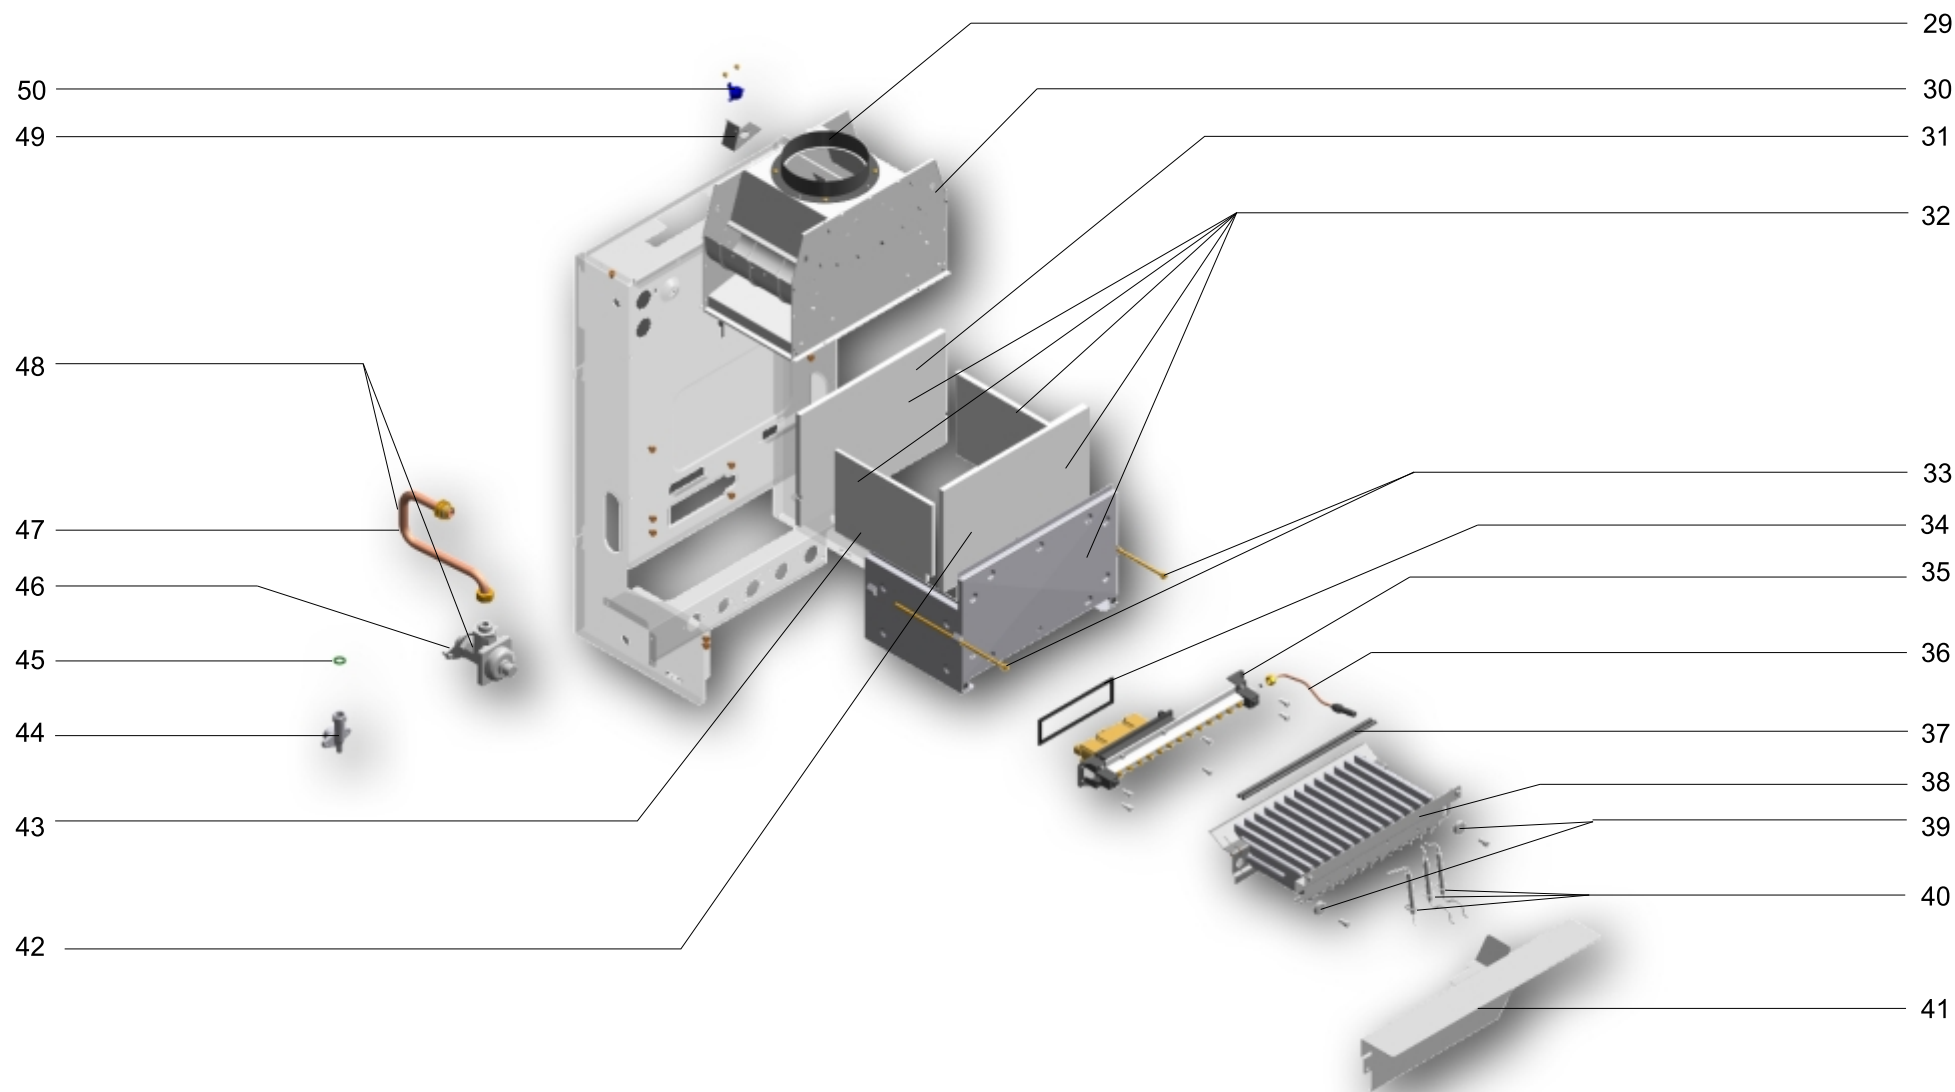

ES EXPLOSIÓN GAS + COMBUSTIÓN
CALDERA VICTORIA 20/20

FR VUE ÉCLATÉE GAZ + COMBUSTION
CHAUDIÈRE VICTORIA 20/20

IT ESPLOSO GAS + COMBUSTIONE
CALDAIA VICTORIA 20/20

GB GAS + COMBUSTION BLOW-UP,
BOILER VICTORIA 20/20

DE EXPLOSION GAS + VERBRENNUNG
HEIZKESSEL VICTORIA 20/20

PT EXPLOÇÃO GAS + COMBUSTÃO
CALDEIRA VICTORIA 20/20

ROCA