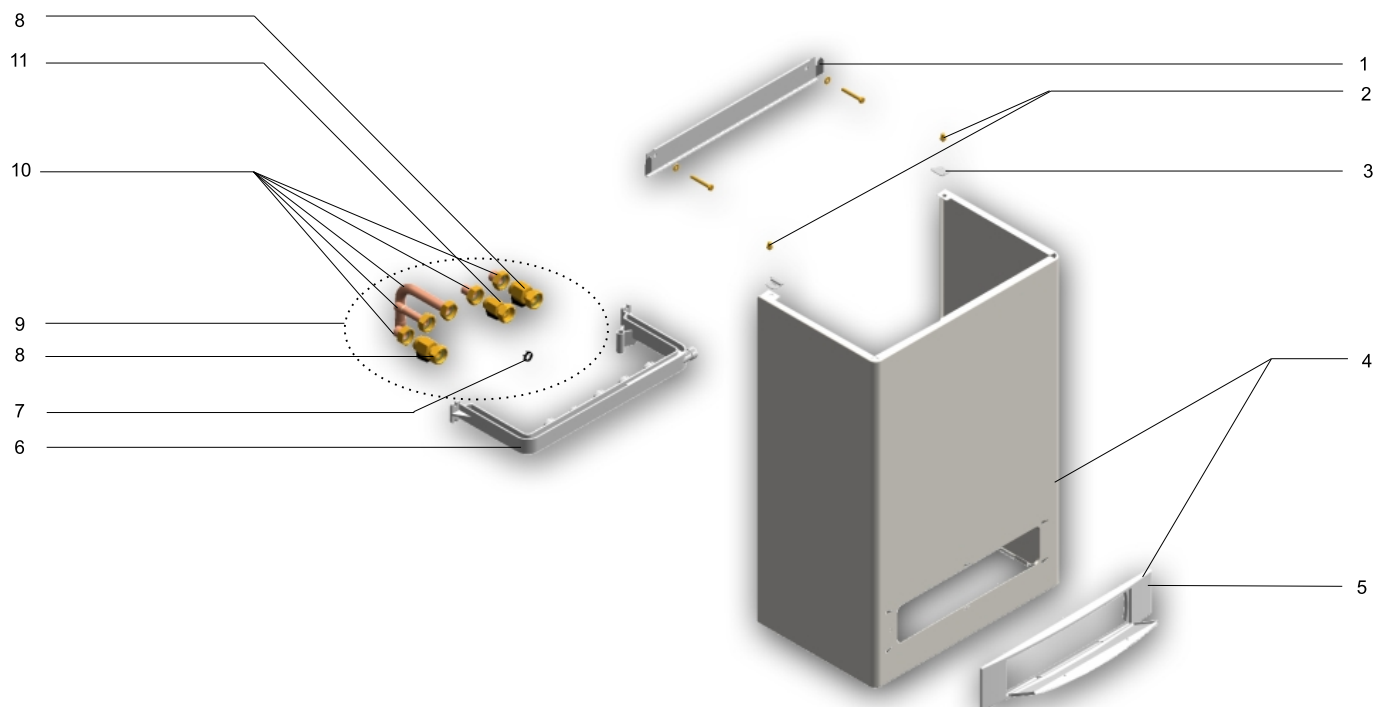

ES EXPLOSIÓN SOPORTE + ENVOLVENTE
CALDERA VICTORIA 20/20

FR VUE ÉCLATÉE SUPPORT + ENVELOPPES
CHAUDIÈRE VICTORIA 20/20

IT ESPLOSO SUPPORTO + MANTELLO
CALDAIA VICTORIA 20/20

GB HOLDER + CASINGS BLOW-UP
BOILER VICTORIA 20/20

DE EXPLOSION HALTERUNG +
KESSELMÄNTEL HEIZKESSEL
VICTORIA 20/20

PT EXPLOÇÃO SUPORTE + ENVOLVENTE
CALDEIRA VICTORIA 20/20

ROCA

ES EXPLOSIÓN HIDRÁULICA
CALDERA VICTORIA 20/20

FR VUE ÉCLATÉE HYDRAULIQUE
CHAUDIÈRES VICTORIA 20/20