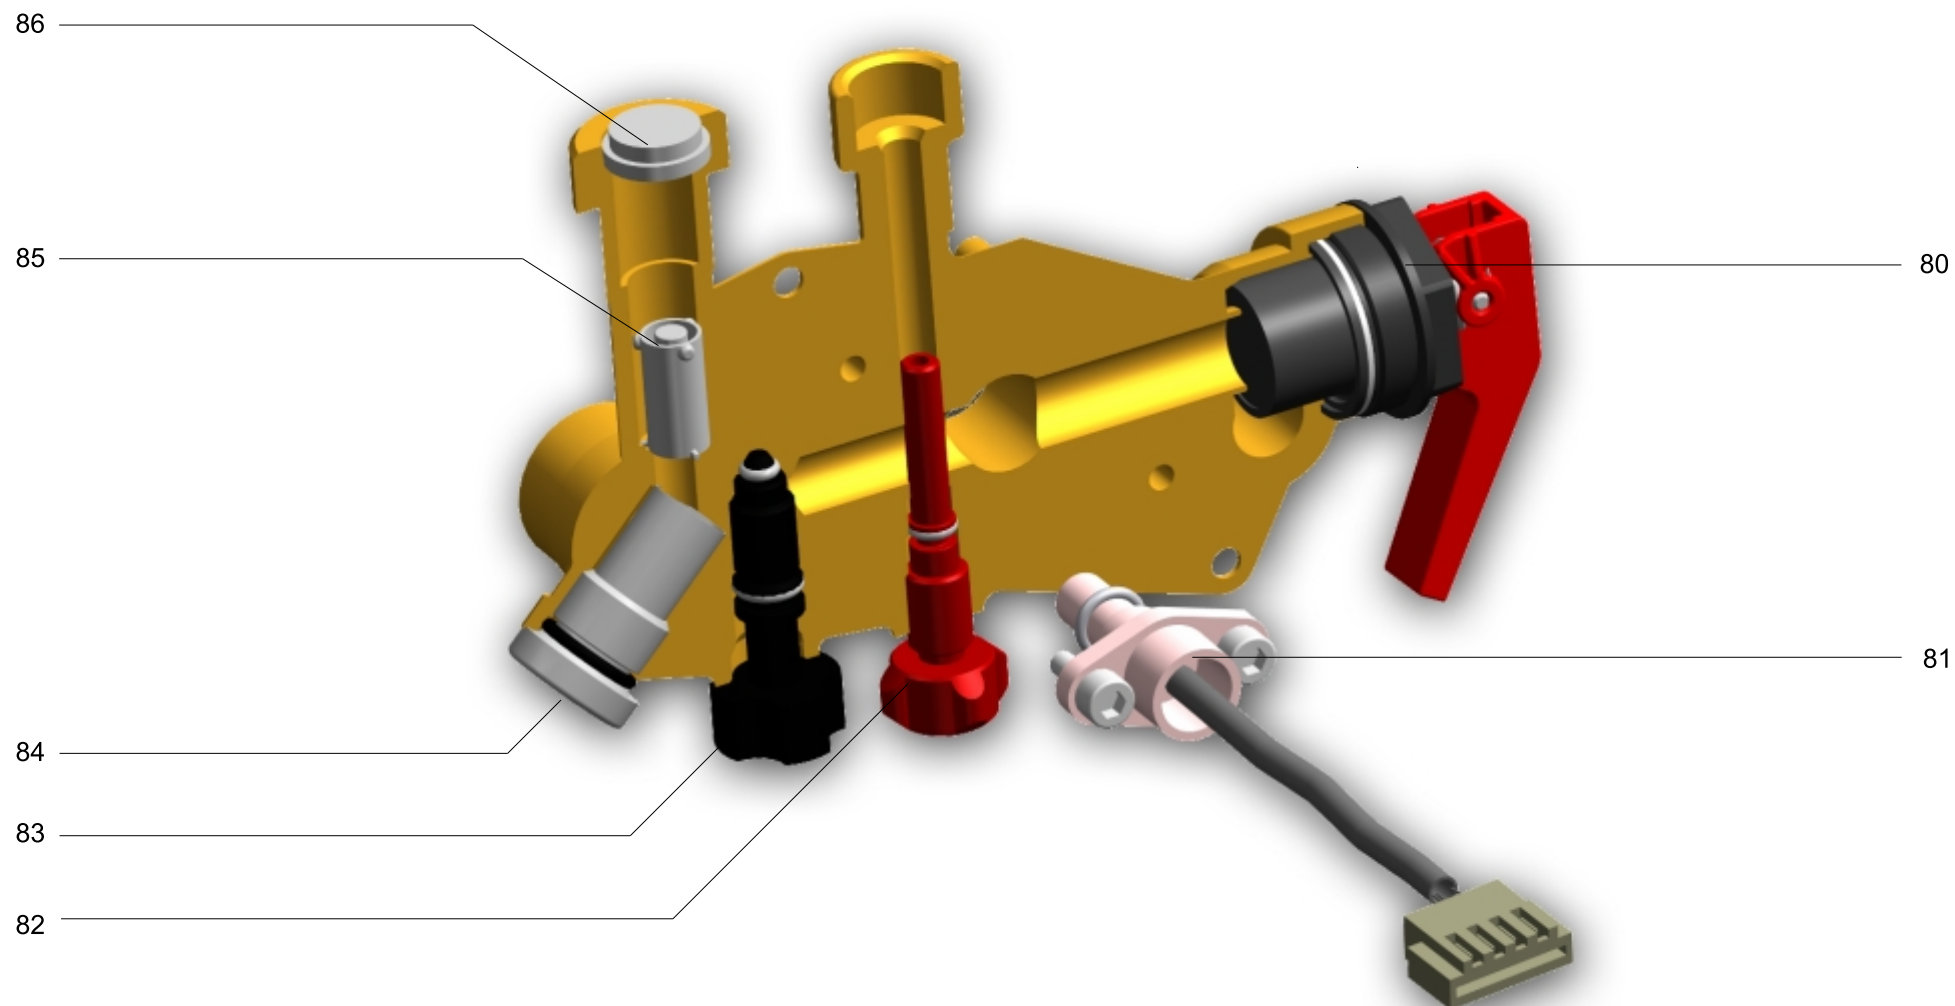

ES KIT HYDROBLOK SERVICIO CALEFACCIÓN
Y A.C.S. INSTANTÁNEA

FR KIT HYDROBLOK SERVICE CHAUFFAGE
ET EAU CHAUDE SANITAIRE

IT KIT HYDROBLOK SERVIZIO
RISCALDAMENTO E A.C.S. INSTANTANEA

GB HEATING AND INSTANT
DOMESTIC HOT WATER SERVICE
HYDROBLOK KIT

DE SET HYDROBLOK FUNKTION
HEIZUNG UND HEIßWASSER-
SOFORTERZEUGUNG

PT KIT HYDROBLOK SERVIÇO DE
AQUACIMETO CENTRAL E A.Q.S.
INSTANTÁNEA

ROCA