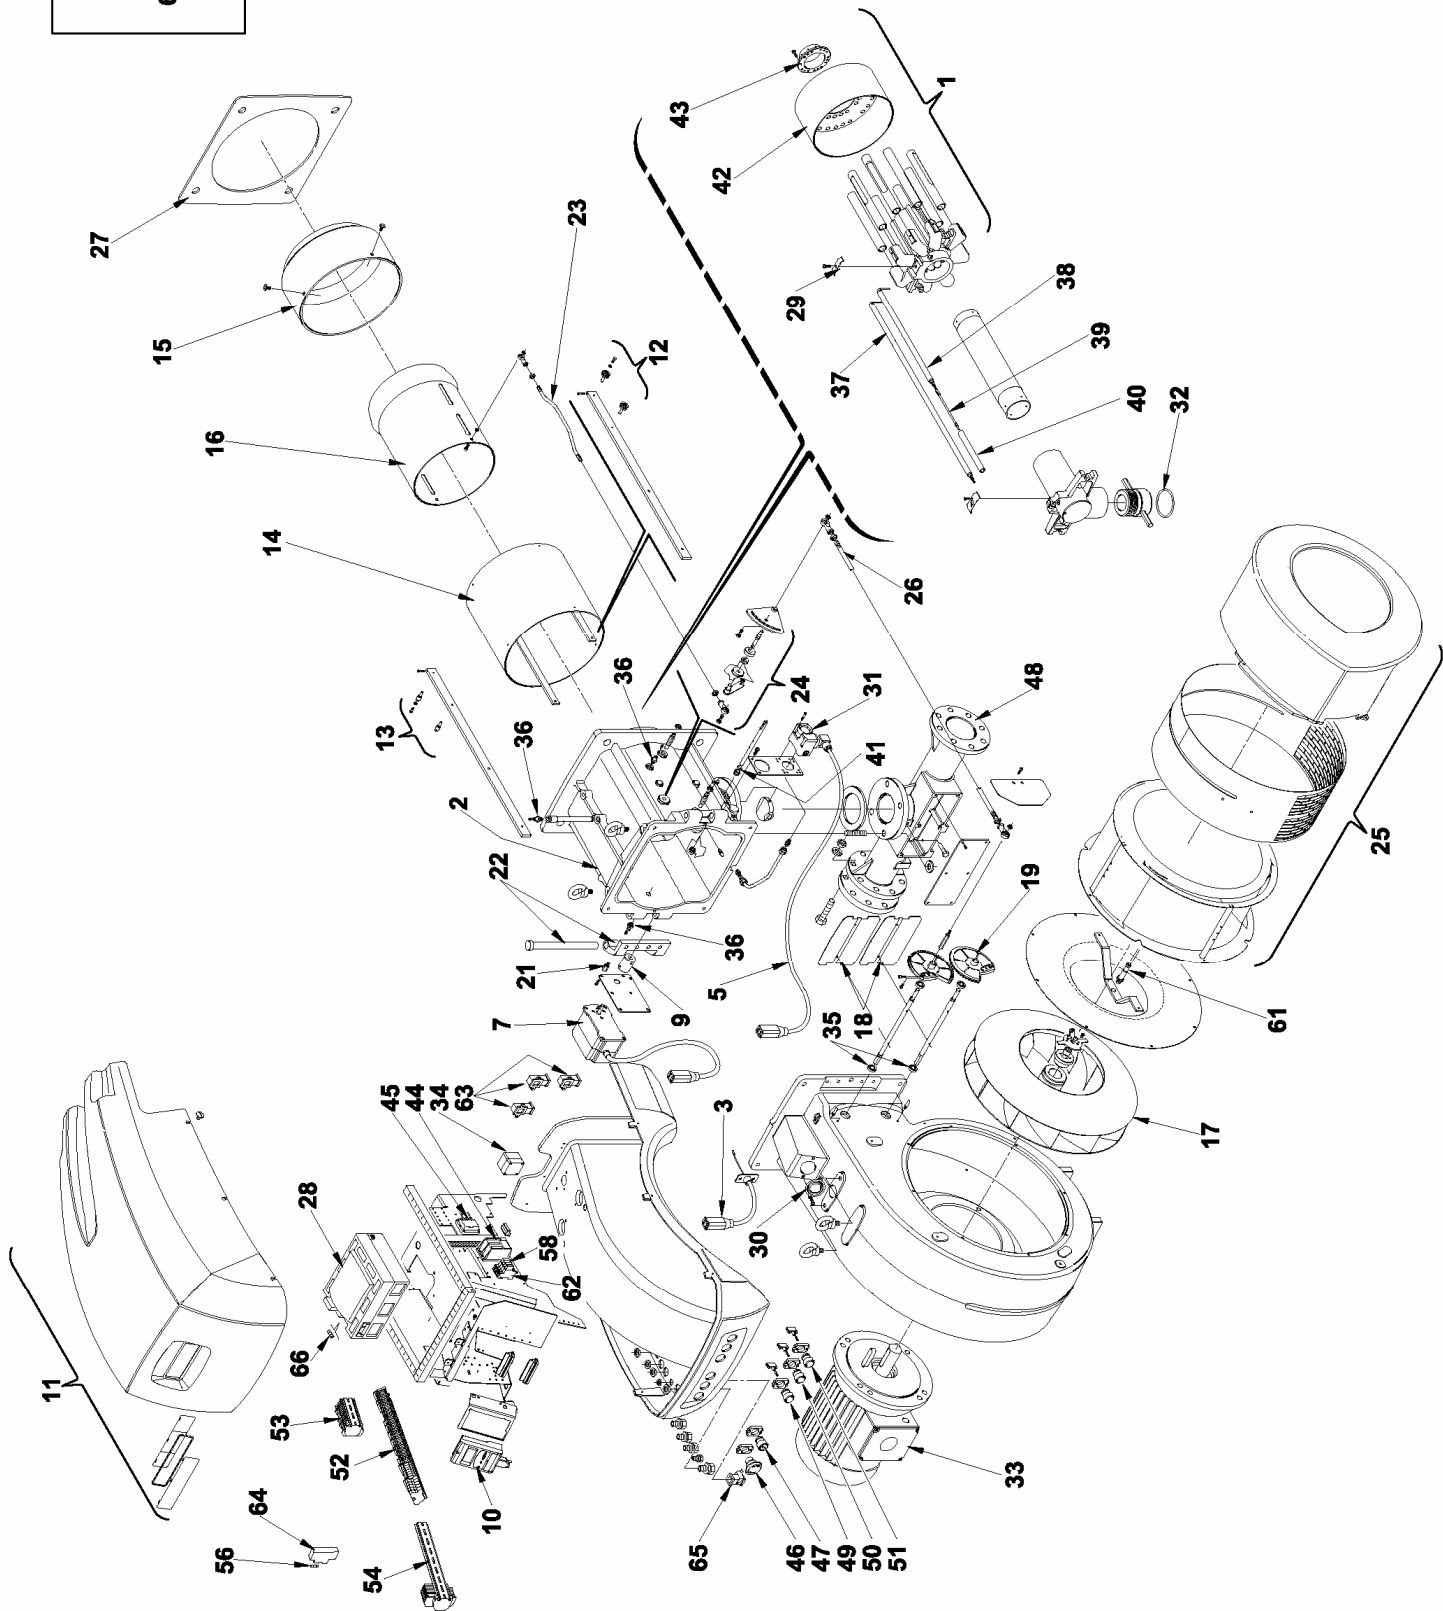

<b>№</b>	<b>АРТИКУЛ</b>	<b>3898442</b>	<b>3898340</b>	<b>НАИМЕНОВАНИЕ</b>
1	3013297	•	•	Голова горелки
2	3013298	•	•	Соединительная муфта
3	3013300	•	•	Кабель прессостата
5	3013303	•	•	Кабель
6	3013304	•	•	Сервопривод (воздух)
7	3013305	•	•	Сервопривод (газ)
8	3013307	•	•	Соединение
9	3013308	•	•	Соединение
10	3013500	•	•	Дисплей
11	3013310	•	•	Крышка
12	3013311	•	•	Шпилька
13	3013312	•	•	Шпилька
14	3013313	•	•	Цилиндр
15	3013314	•	•	Пламенная труба
16	3013315	•		Подпорная гильза
16	3013316		•	Подпорная гильза
17	3013317	•		Рабочее колесо вентилятора
17	3013318		•	Рабочее колесо вентилятора
18	3013319	•	•	Воздушная заслонка
19	3013320	•	•	Зубчатое колесо
20	3013321	•	•	Стойка
21	3013322	•	•	Стойка
22	3013323	•	•	Шарнирная навеска
23	3013324	•	•	Тяга
24	3013325	•	•	Рычажная группа
25	3013326	•	•	Воздухозаборник
26	3013327	•	•	Тяга
27	3013328	•	•	Теплоизол. прокладка
28	3013499	•	•	Контроллер горения
29	3012872	•	•	Скоба с резьбой
30	3008663	•	•	Смотровое стекло
31	3012197	•	•	Прессостат
32	3007170	•	•	Уплотнительное кольцо
33	3008422	•		Мотор 380 В
33	3012557		•	Мотор
34	3007444	•	•	Прессостат
35	3012795	•	•	Подшипник
36	3005447	•	•	Измерительный штуцер
37	3012189	•	•	Электрод контроля ионизации длинный
38	3013106	•	•	Электрод
39	3012267	•	•	Кабель розжига
40	3012258	•	•	Изолятор
41	3007029	•	•	Сальник
42	3013330	•	•	Стакан
43	3013331	•	•	Диффузор
44	3013332	•	•	Трансформатор
45	3003847	•	•	Трансформатор розжига
46	3013333	•	•	Кнопка блокировки
47	3013512	•	•	Переключатель
48	3010368	•	•	Газовый адаптор
49	3013366	•	•	Индикатор
50	3013353	•	•	Индикатор
51	3013354	•	•	Индикатор

<b>№</b>	<b>АРТИКУЛ</b>	<b>3898442</b>	<b>3898340</b>	<b>НАИМЕНОВАНИЕ</b>
52	3013527	•	•	Клеммник
53	3013520	•	•	Клеммник
54	3013521	•	•	Клеммник
56	3003627	•	•	Предохранитель
58	3013407	•	•	Реле
61	3013501	•	•	Сенсор
62	3013406	•	•	Реле
63	3013363	•	•	Штекер
64	3012781	•	•	Плавкая вставка
65	3013365	•	•	Штекер
66	3006211	•	•	Предохранитель