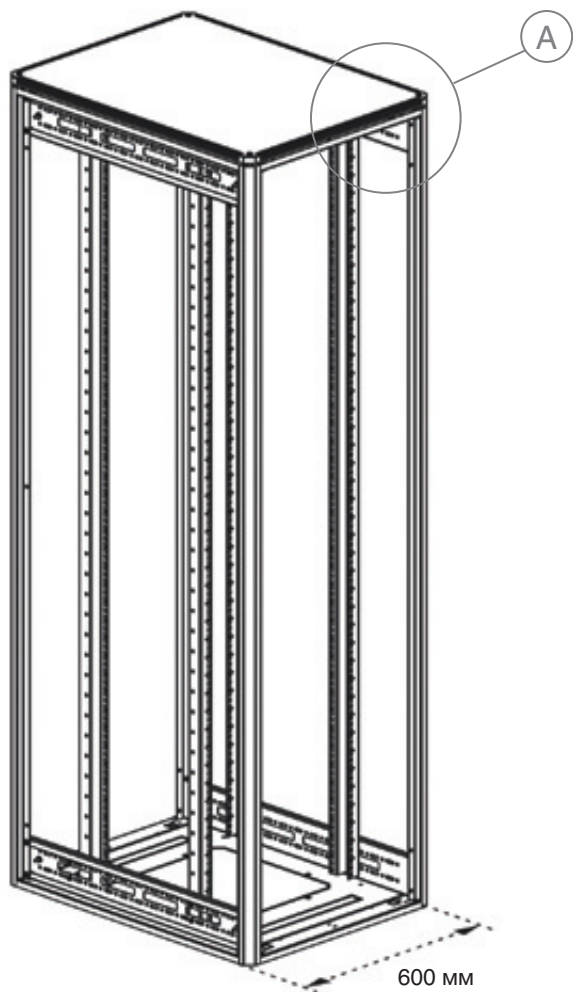

Корпусы
для сетевого
и телекомму-
никационного
оборудования

РУКОВОДСТВО ПО МОНТАЖУ

Задняя дверь с щеточным вводом для кабелей

S 6.10 MX
 $M_D = (5,8 \pm 0,6) \text{ Н}\cdot\text{м}$

Вертикальные рейки 19"

Светильник

Поворотная рама

A

S 6.10 MX
 $M_D = (5,8 \pm 0,6) \text{ Н}\cdot\text{м}$

180°

Щеточный ввод для кабелей и вентиляторы

M4,8x9
 $M_D = (4,5 \pm 0,5) \text{ Н}\cdot\text{м}$

B