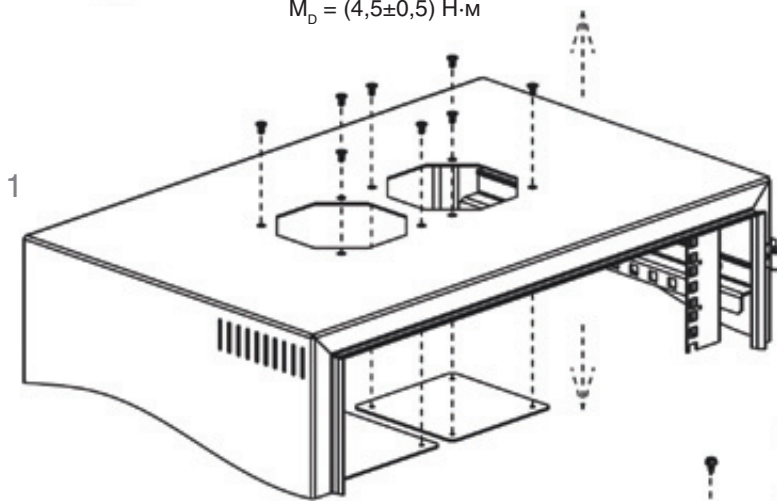

Корпусы
для сетевого
и телекомму-
никационного
оборудования

РУКОВОДСТВО ПО МОНТАЖУ

Задняя дверь с щеточным вводом для кабелей

S 6.10 MX
 $M_D = (5,8 \pm 0,6) \text{ Н}\cdot\text{м}$

Вертикальные рейки 19"

Светильник

Поворотная рама

A

S 6.10 MX
 $M_D = (5,8 \pm 0,6) \text{ Н}\cdot\text{м}$

180°

Щеточный ввод для кабелей и вентиляторы

M4,8x9
 $M_D = (4,5 \pm 0,5) \text{ Н}\cdot\text{м}$

B