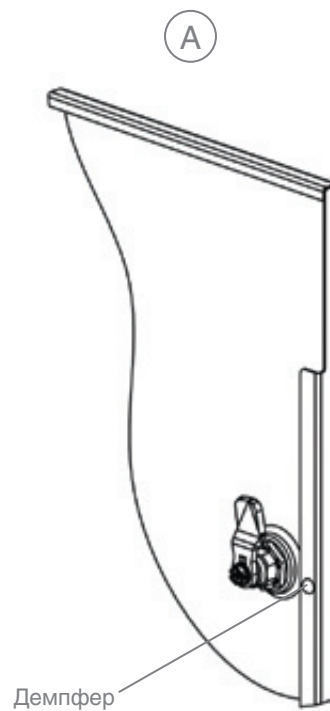

Корпусы
для сетевого
и телекомму-
никационного
оборудования

РУКОВОДСТВО ПО МОНТАЖУ

Задняя дверь с щеточным вводом для кабелей

S 6.10 MX
 $M_D = (5,8 \pm 0,6) \text{ Н}\cdot\text{м}$

Вертикальные рейки 19"

Светильник

Поворотная рама

A

S 6.10 MX
 $M_D = (5,8 \pm 0,6) \text{ Н}\cdot\text{м}$

180°

Щеточный ввод для кабелей и вентиляторы

M4,8x9
 $M_D = (4,5 \pm 0,5) \text{ Н}\cdot\text{м}$

B