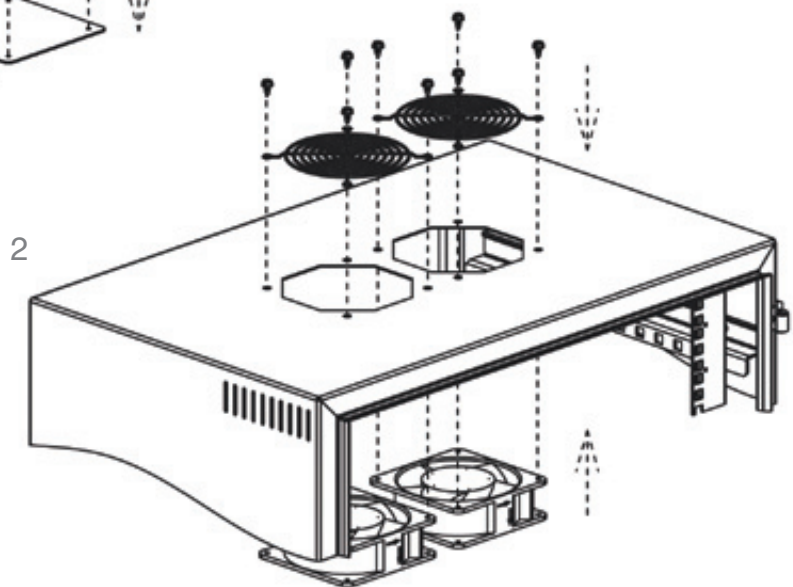

B

S 5.11
 $M_D = (4,5 \pm 0,5) \text{ Н}\cdot\text{м}$