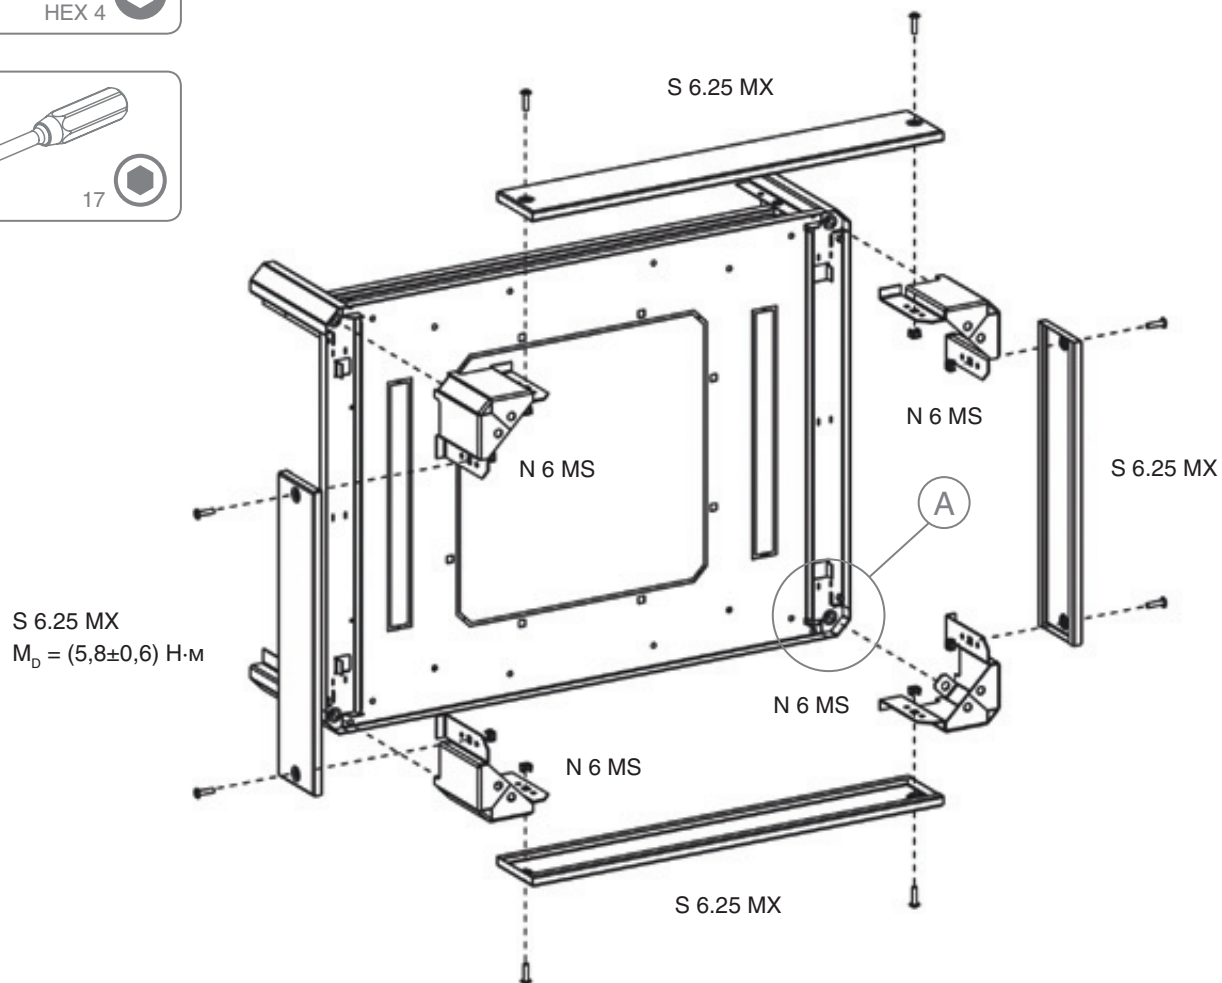

Корпусы
для сетевого
и телекомму-
никационного
оборудования

РУКОВОДСТВО ПО МОНТАЖУ

Задняя дверь с щеточным вводом для кабелей

S 6.10 MX
 $M_D = (5,8 \pm 0,6) \text{ Н}\cdot\text{м}$

Вертикальные рейки 19"

Светильник

Поворотная рама

A

S 6.10 MX
 $M_D = (5,8 \pm 0,6) \text{ Н}\cdot\text{м}$

180°

Щеточный ввод для кабелей и вентиляторы

M4,8x9
 $M_D = (4,5 \pm 0,5) \text{ Н}\cdot\text{м}$

B