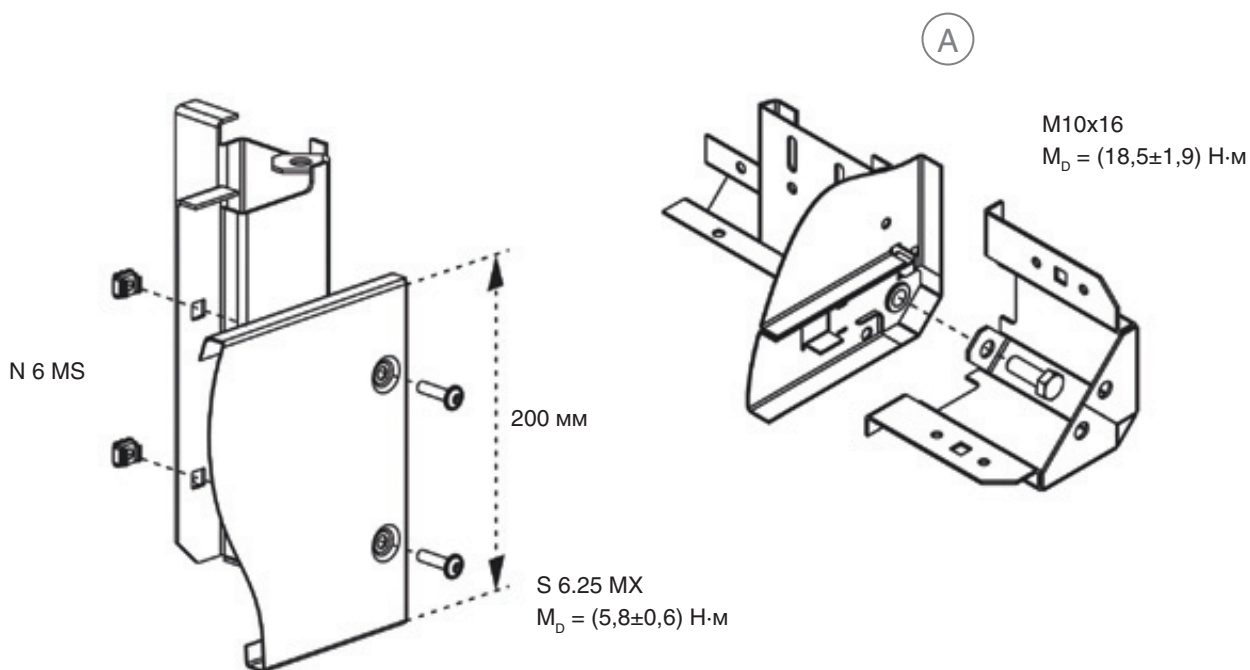

Корпусы
для сетевого
и телекомму-
никационного
оборудования

РУКОВОДСТВО ПО МОНТАЖУ

Задняя дверь с щеточным вводом для кабелей

S 6.10 MX
 $M_D = (5,8 \pm 0,6) \text{ Н}\cdot\text{м}$

Вертикальные рейки 19"

Светильник

Поворотная рама

A

S 6.10 MX
 $M_D = (5,8 \pm 0,6) \text{ Н}\cdot\text{м}$

180°

Щеточный ввод для кабелей и вентиляторы

M4,8x9
 $M_D = (4,5 \pm 0,5) \text{ Н}\cdot\text{м}$

B