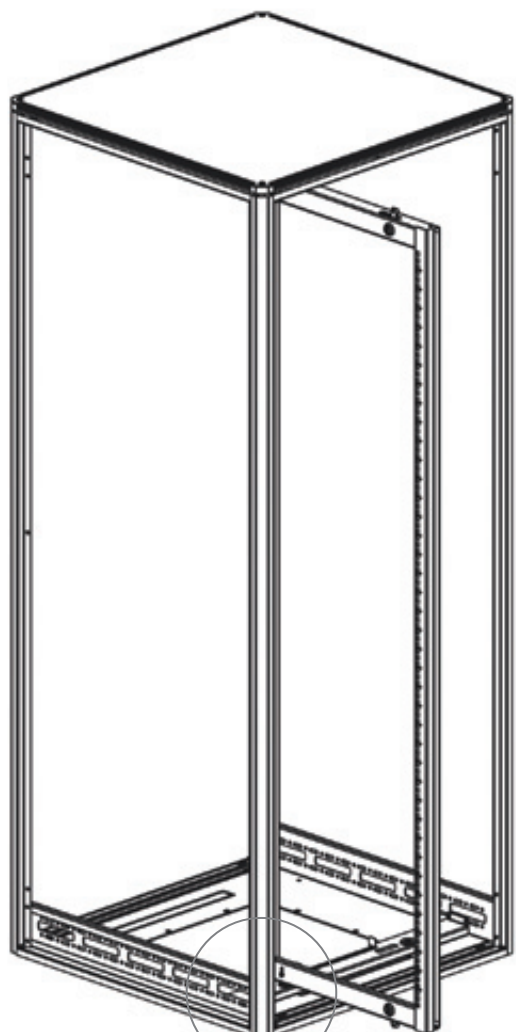

Корпусы
для сетевого
и телекомму-
никационного
оборудования

РУКОВОДСТВО ПО МОНТАЖУ

Задняя дверь с щеточным вводом для кабелей

S 6.10 MX
 $M_D = (5,8 \pm 0,6) \text{ Н}\cdot\text{м}$

Вертикальные рейки 19"

Светильник

Поворотная рама

A

S 6.10 MX
 $M_D = (5,8 \pm 0,6) \text{ Н}\cdot\text{м}$

180°

Щеточный ввод для кабелей и вентиляторы

M4,8x9
 $M_D = (4,5 \pm 0,5) \text{ Н}\cdot\text{м}$

B