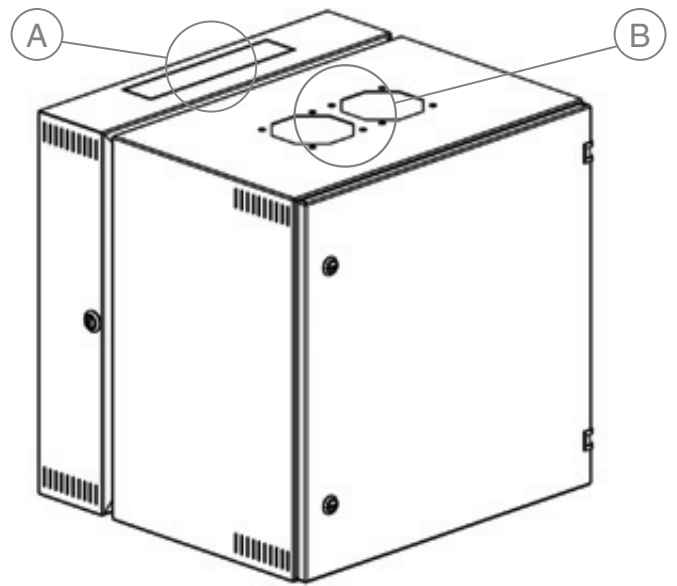

Корпусы
для сетевого
и телекомму-
никационного
оборудования

РУКОВОДСТВО ПО МОНТАЖУ

Задняя дверь с щеточным вводом для кабелей

S 6.10 MX
 $M_D = (5,8 \pm 0,6) \text{ Н}\cdot\text{м}$

Вертикальные рейки 19"

Светильник

Поворотная рама

A

S 6.10 MX
 $M_D = (5,8 \pm 0,6) \text{ Н}\cdot\text{м}$

180°

Щеточный ввод для кабелей и вентиляторы

M4,8x9
 $M_D = (4,5 \pm 0,5) \text{ Н}\cdot\text{м}$

B