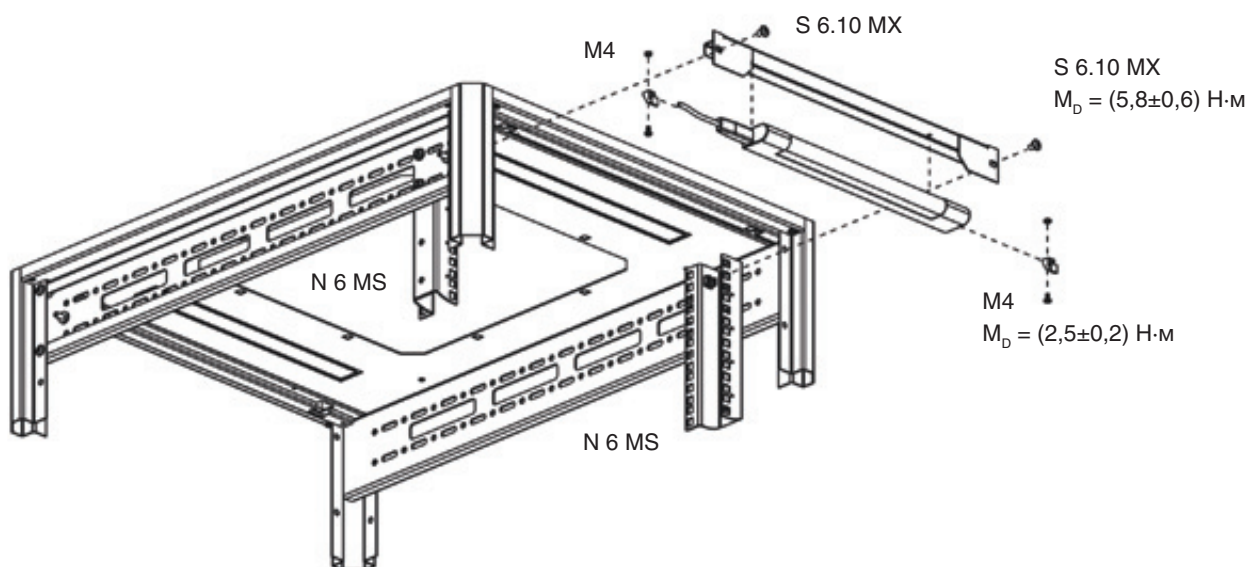

Корпусы
для сетевого
и телекомму-
никационного
оборудования

РУКОВОДСТВО ПО МОНТАЖУ

Задняя дверь с щеточным вводом для кабелей

S 6.10 MX
 $M_D = (5,8 \pm 0,6) \text{ Н}\cdot\text{м}$

Вертикальные рейки 19"

Светильник

Поворотная рама

A

S 6.10 MX
 $M_D = (5,8 \pm 0,6) \text{ Н}\cdot\text{м}$

180°

Щеточный ввод для кабелей и вентиляторы

M4,8x9
 $M_D = (4,5 \pm 0,5) \text{ Н}\cdot\text{м}$

B