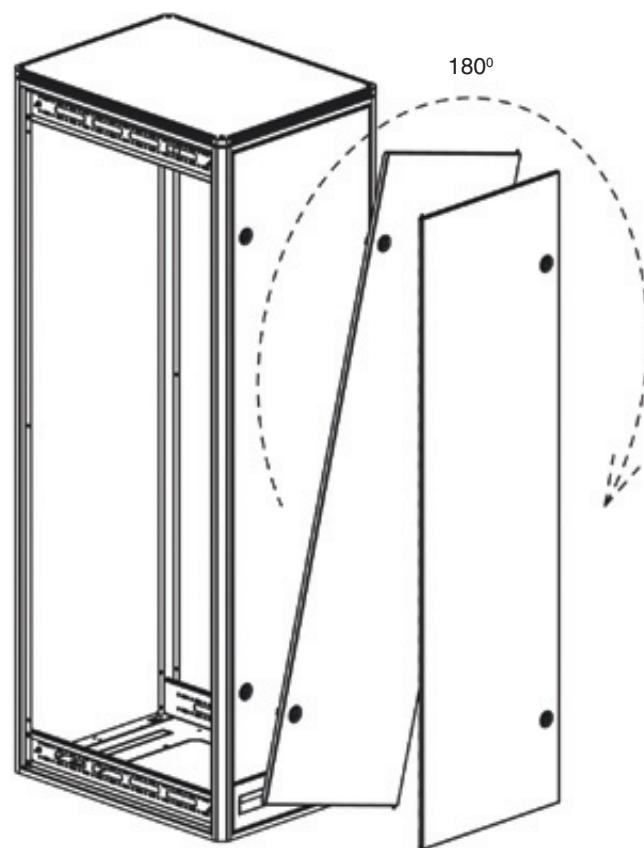

Корпусы
для сетевого
и телекомму-
никационного
оборудования

РУКОВОДСТВО ПО МОНТАЖУ

Задняя дверь с щеточным вводом для кабелей

S 6.10 MX
 $M_D = (5,8 \pm 0,6) \text{ Н}\cdot\text{м}$

Вертикальные рейки 19"

Светильник

Поворотная рама

A

S 6.10 MX
 $M_D = (5,8 \pm 0,6) \text{ Н}\cdot\text{м}$

180°

Щеточный ввод для кабелей и вентиляторы

M4,8x9
 $M_D = (4,5 \pm 0,5) \text{ Н}\cdot\text{м}$

B