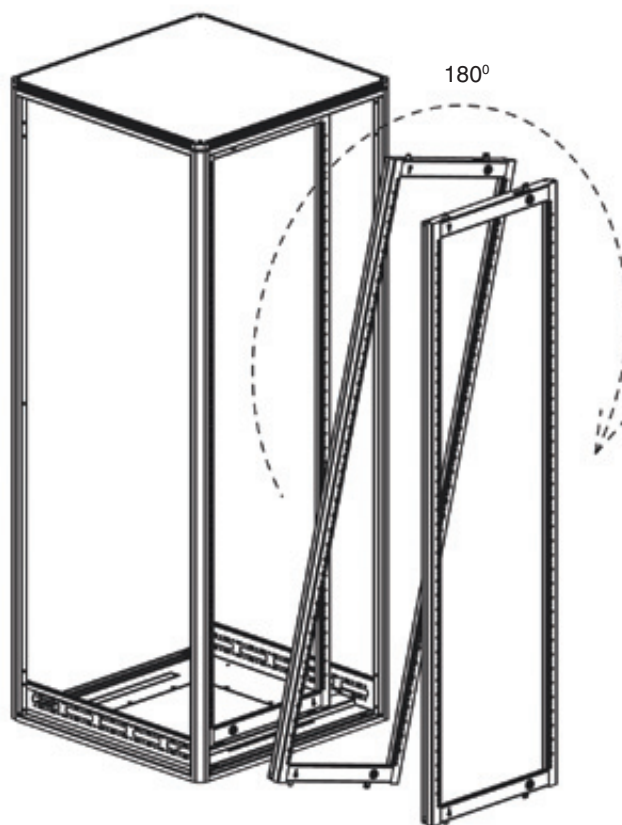

Корпусы
для сетевого
и телекомму-
никационного
оборудования

РУКОВОДСТВО ПО МОНТАЖУ

Задняя дверь с щеточным вводом для кабелей

S 6.10 MX
 $M_D = (5,8 \pm 0,6) \text{ Н}\cdot\text{м}$

Вертикальные рейки 19"

Светильник

Поворотная рама

A

S 6.10 MX
 $M_D = (5,8 \pm 0,6) \text{ Н}\cdot\text{м}$

180°

Щеточный ввод для кабелей и вентиляторы

M4,8x9
 $M_D = (4,5 \pm 0,5) \text{ Н}\cdot\text{м}$

B