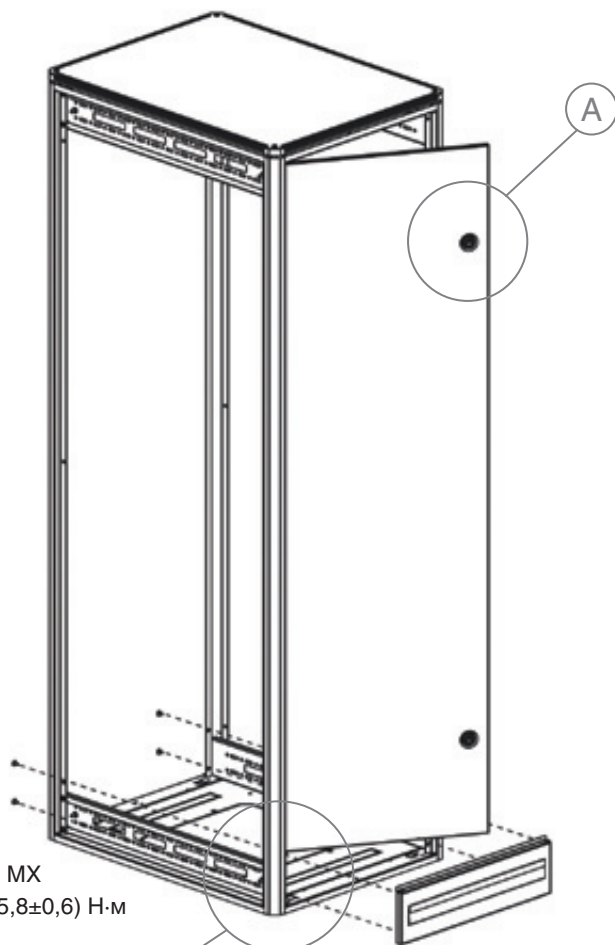

Корпусы
для сетевого
и телекомму-
никационного
оборудования

РУКОВОДСТВО ПО МОНТАЖУ

Задняя дверь с щеточным вводом для кабелей

S 6.10 MX
 $M_D = (5,8 \pm 0,6) \text{ Н}\cdot\text{м}$

Вертикальные рейки 19"

Светильник

Поворотная рама

A

S 6.10 MX
 $M_D = (5,8 \pm 0,6) \text{ Н}\cdot\text{м}$

180°

Щеточный ввод для кабелей и вентиляторы

M4,8x9
 $M_D = (4,5 \pm 0,5) \text{ Н}\cdot\text{м}$

B