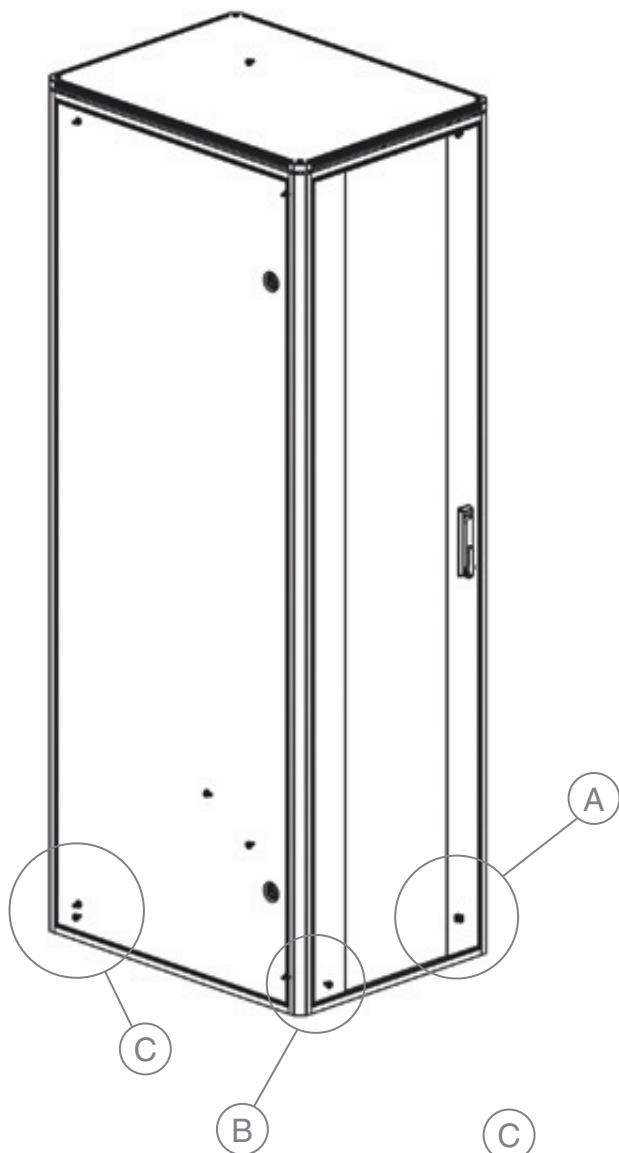

M6
 $M_D = (5,8 \pm 0,6)$ Н·м

M6
 $M_D = (5,8 \pm 0,6)$ Н·м

M6
 $M_D = (5,8 \pm 0,6)$ Н·м