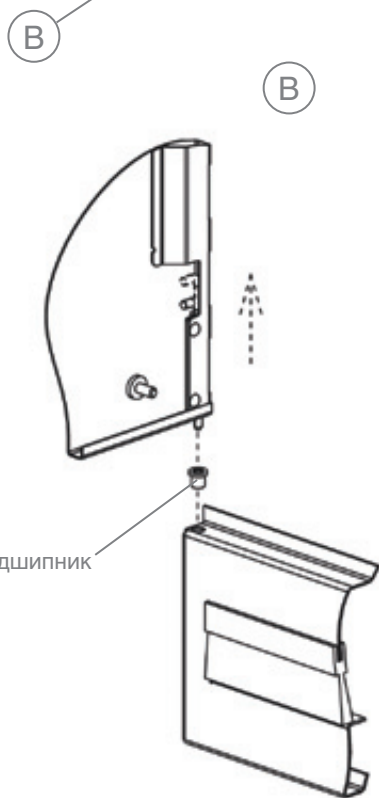

Корпусы
для сетевого
и телекомму-
никационного
оборудования

РУКОВОДСТВО ПО МОНТАЖУ

Задняя дверь с щеточным вводом для кабелей

S 6.10 MX
 $M_D = (5,8 \pm 0,6) \text{ Н}\cdot\text{м}$

Вертикальные рейки 19"

Светильник

Поворотная рама

A

S 6.10 MX
 $M_D = (5,8 \pm 0,6) \text{ Н}\cdot\text{м}$

180°

Щеточный ввод для кабелей и вентиляторы

M4,8x9
 $M_D = (4,5 \pm 0,5) \text{ Н}\cdot\text{м}$

B