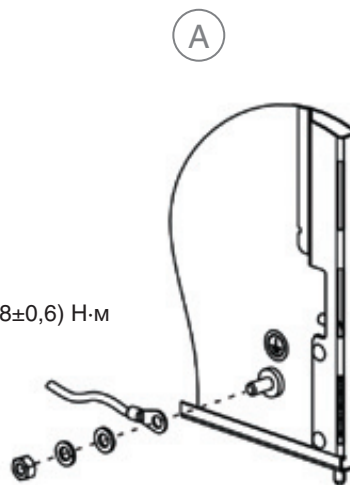

M6
 $M_D = (5,8 \pm 0,6)$ Н·м