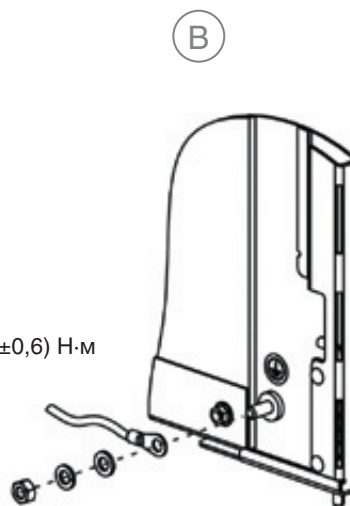

M6
 $M_D = (5,8 \pm 0,6)$ Н·м