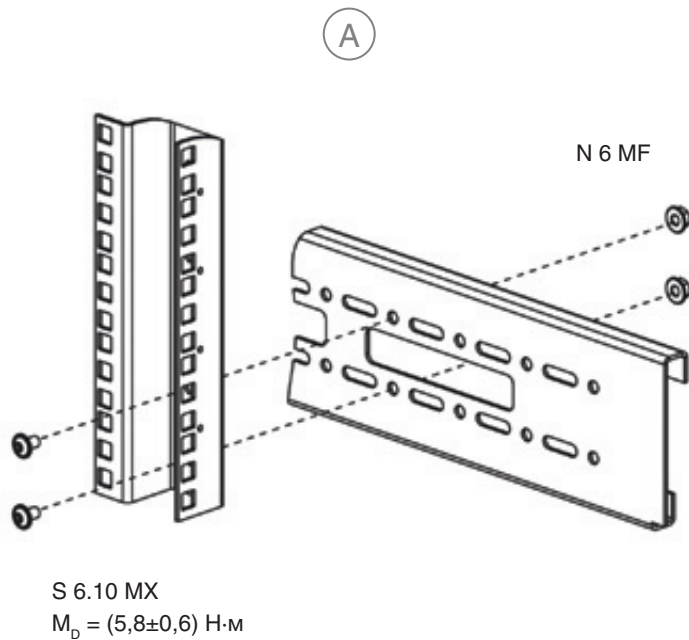

Корпусы
для сетевого
и телекомму-
никационного
оборудования

РУКОВОДСТВО ПО МОНТАЖУ

Задняя дверь с щеточным вводом для кабелей

S 6.10 MX
 $M_D = (5,8 \pm 0,6) \text{ Н}\cdot\text{м}$

Вертикальные рейки 19"

Светильник

Поворотная рама

A

S 6.10 MX
 $M_D = (5,8 \pm 0,6) \text{ Н}\cdot\text{м}$

180°

Щеточный ввод для кабелей и вентиляторы

M4,8x9
 $M_D = (4,5 \pm 0,5) \text{ Н}\cdot\text{м}$

B