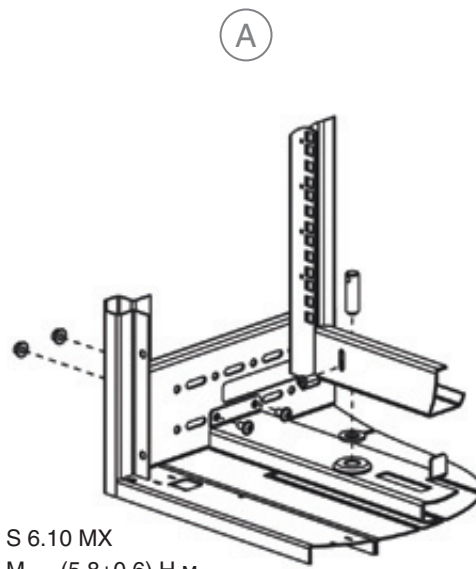

Корпусы
для сетевого
и телекомму-
никационного
оборудования

РУКОВОДСТВО ПО МОНТАЖУ

Задняя дверь с щеточным вводом для кабелей

S 6.10 MX
 $M_D = (5,8 \pm 0,6) \text{ Н}\cdot\text{м}$

Вертикальные рейки 19"

Светильник

Поворотная рама

A

S 6.10 MX
 $M_D = (5,8 \pm 0,6) \text{ Н}\cdot\text{м}$

180°

Щеточный ввод для кабелей и вентиляторы

M4,8x9
 $M_D = (4,5 \pm 0,5) \text{ Н}\cdot\text{м}$

B