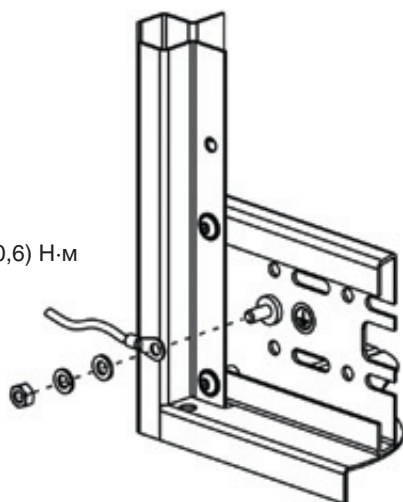

M6
 $M_D = (5,8 \pm 0,6)$ Н·м