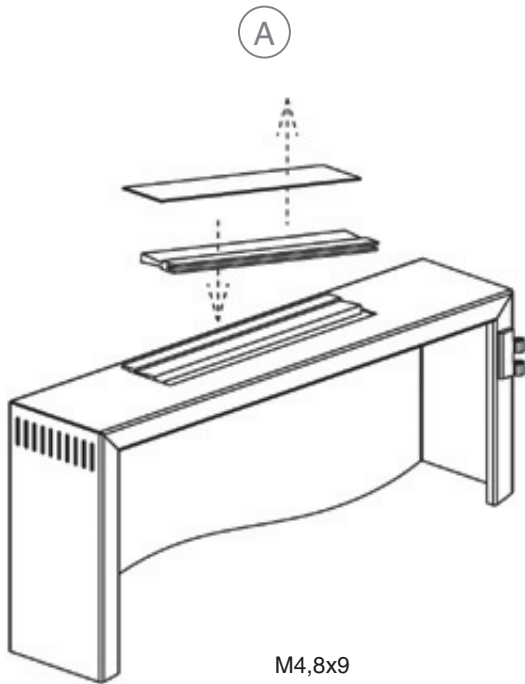

Корпусы
для сетевого
и телекомму-
никационного
оборудования

РУКОВОДСТВО ПО МОНТАЖУ

Задняя дверь с щеточным вводом для кабелей

S 6.10 MX
 $M_D = (5,8 \pm 0,6) \text{ Н}\cdot\text{м}$

Вертикальные рейки 19"

Светильник

Поворотная рама

A

S 6.10 MX
 $M_D = (5,8 \pm 0,6) \text{ Н}\cdot\text{м}$

180°

Щеточный ввод для кабелей и вентиляторы

M4,8x9
 $M_D = (4,5 \pm 0,5) \text{ Н}\cdot\text{м}$

B