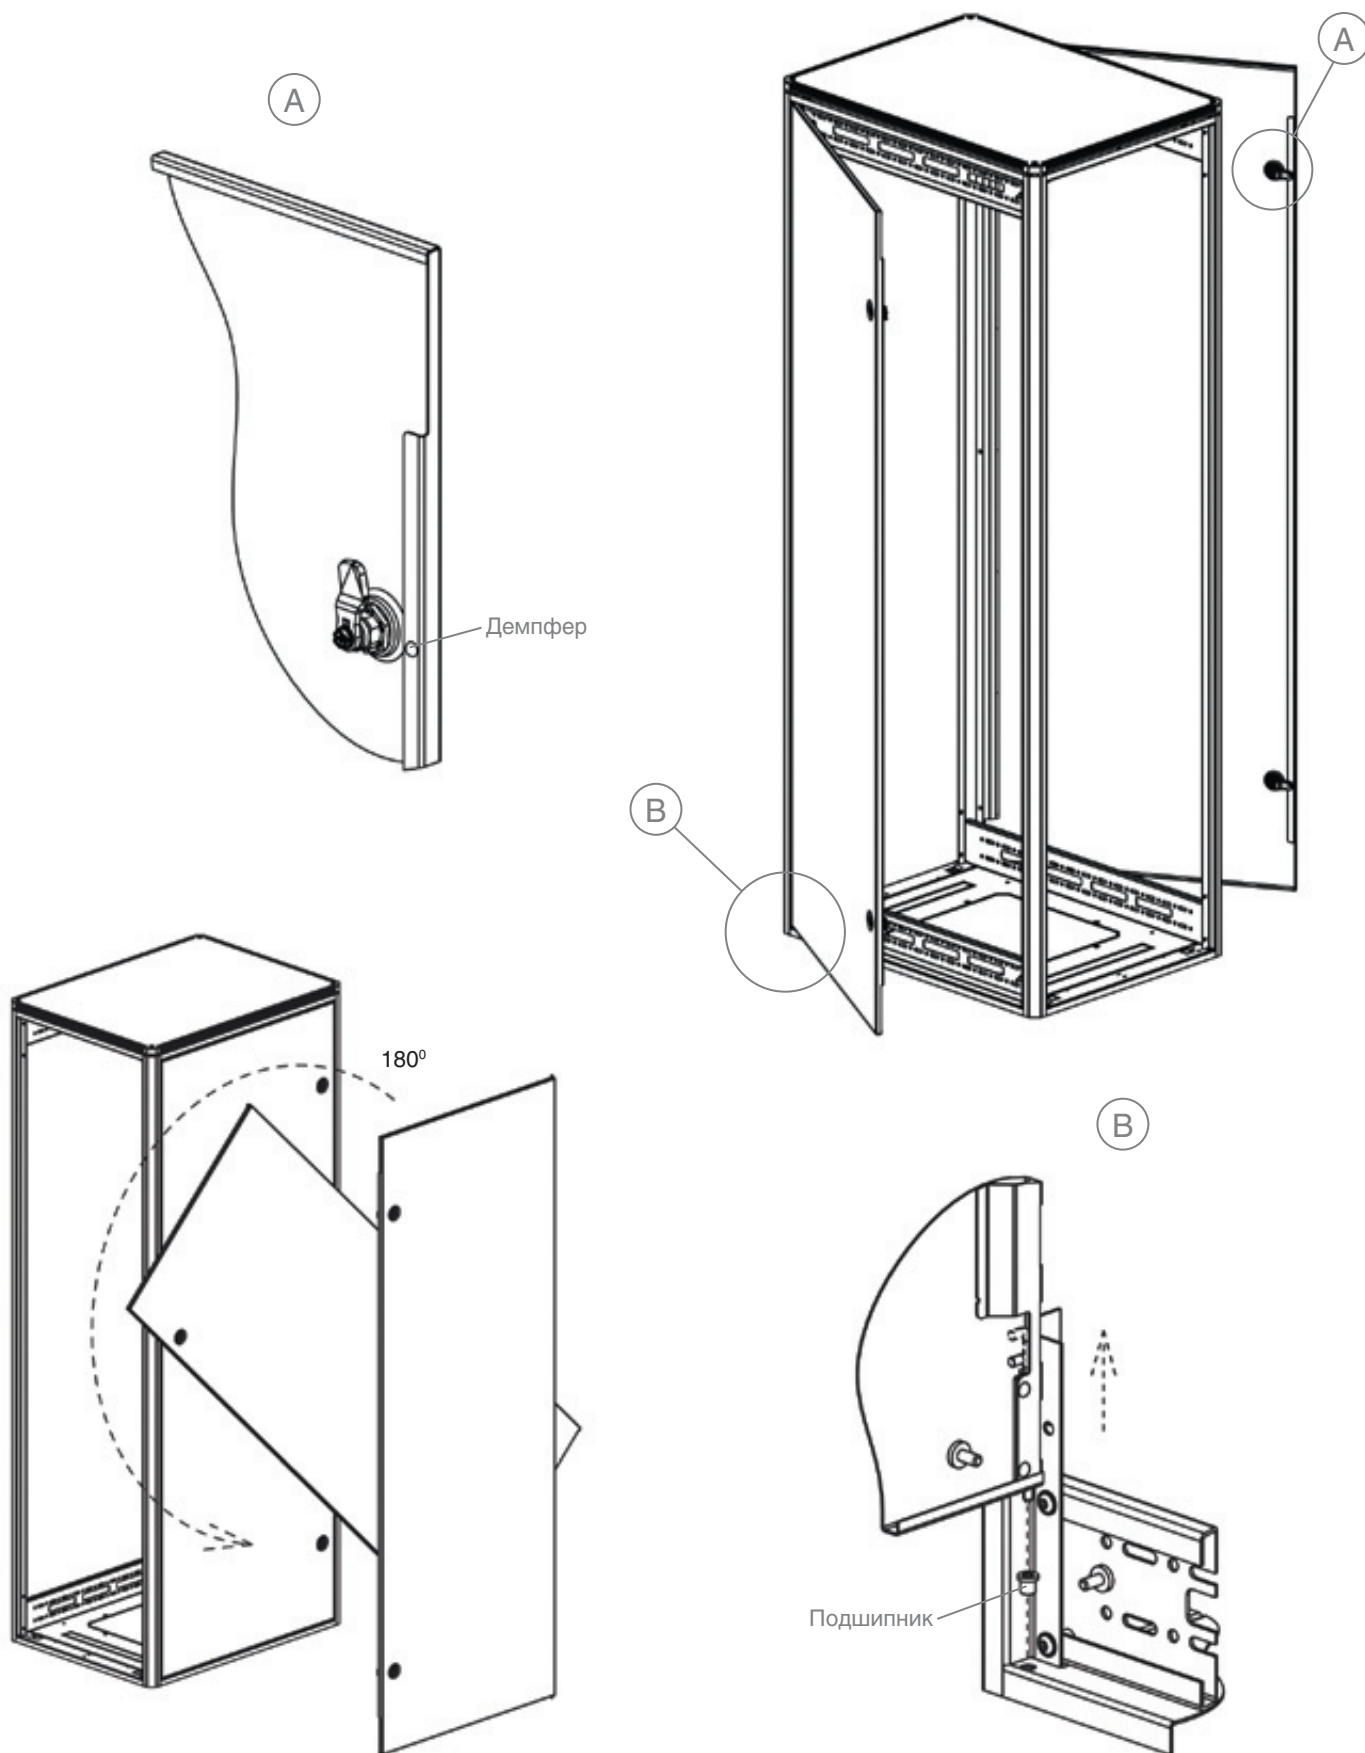

Корпусы
для сетевого
и телекомму-
никационного
оборудования

РУКОВОДСТВО ПО МОНТАЖУ

Задняя дверь с щеточным вводом для кабелей

S 6.10 MX
 $M_D = (5,8 \pm 0,6) \text{ Н}\cdot\text{м}$

Вертикальные рейки 19"

Светильник

Поворотная рама

A

S 6.10 MX
 $M_D = (5,8 \pm 0,6) \text{ Н}\cdot\text{м}$

180°

Щеточный ввод для кабелей и вентиляторы

M4,8x9
 $M_D = (4,5 \pm 0,5) \text{ Н}\cdot\text{м}$

B