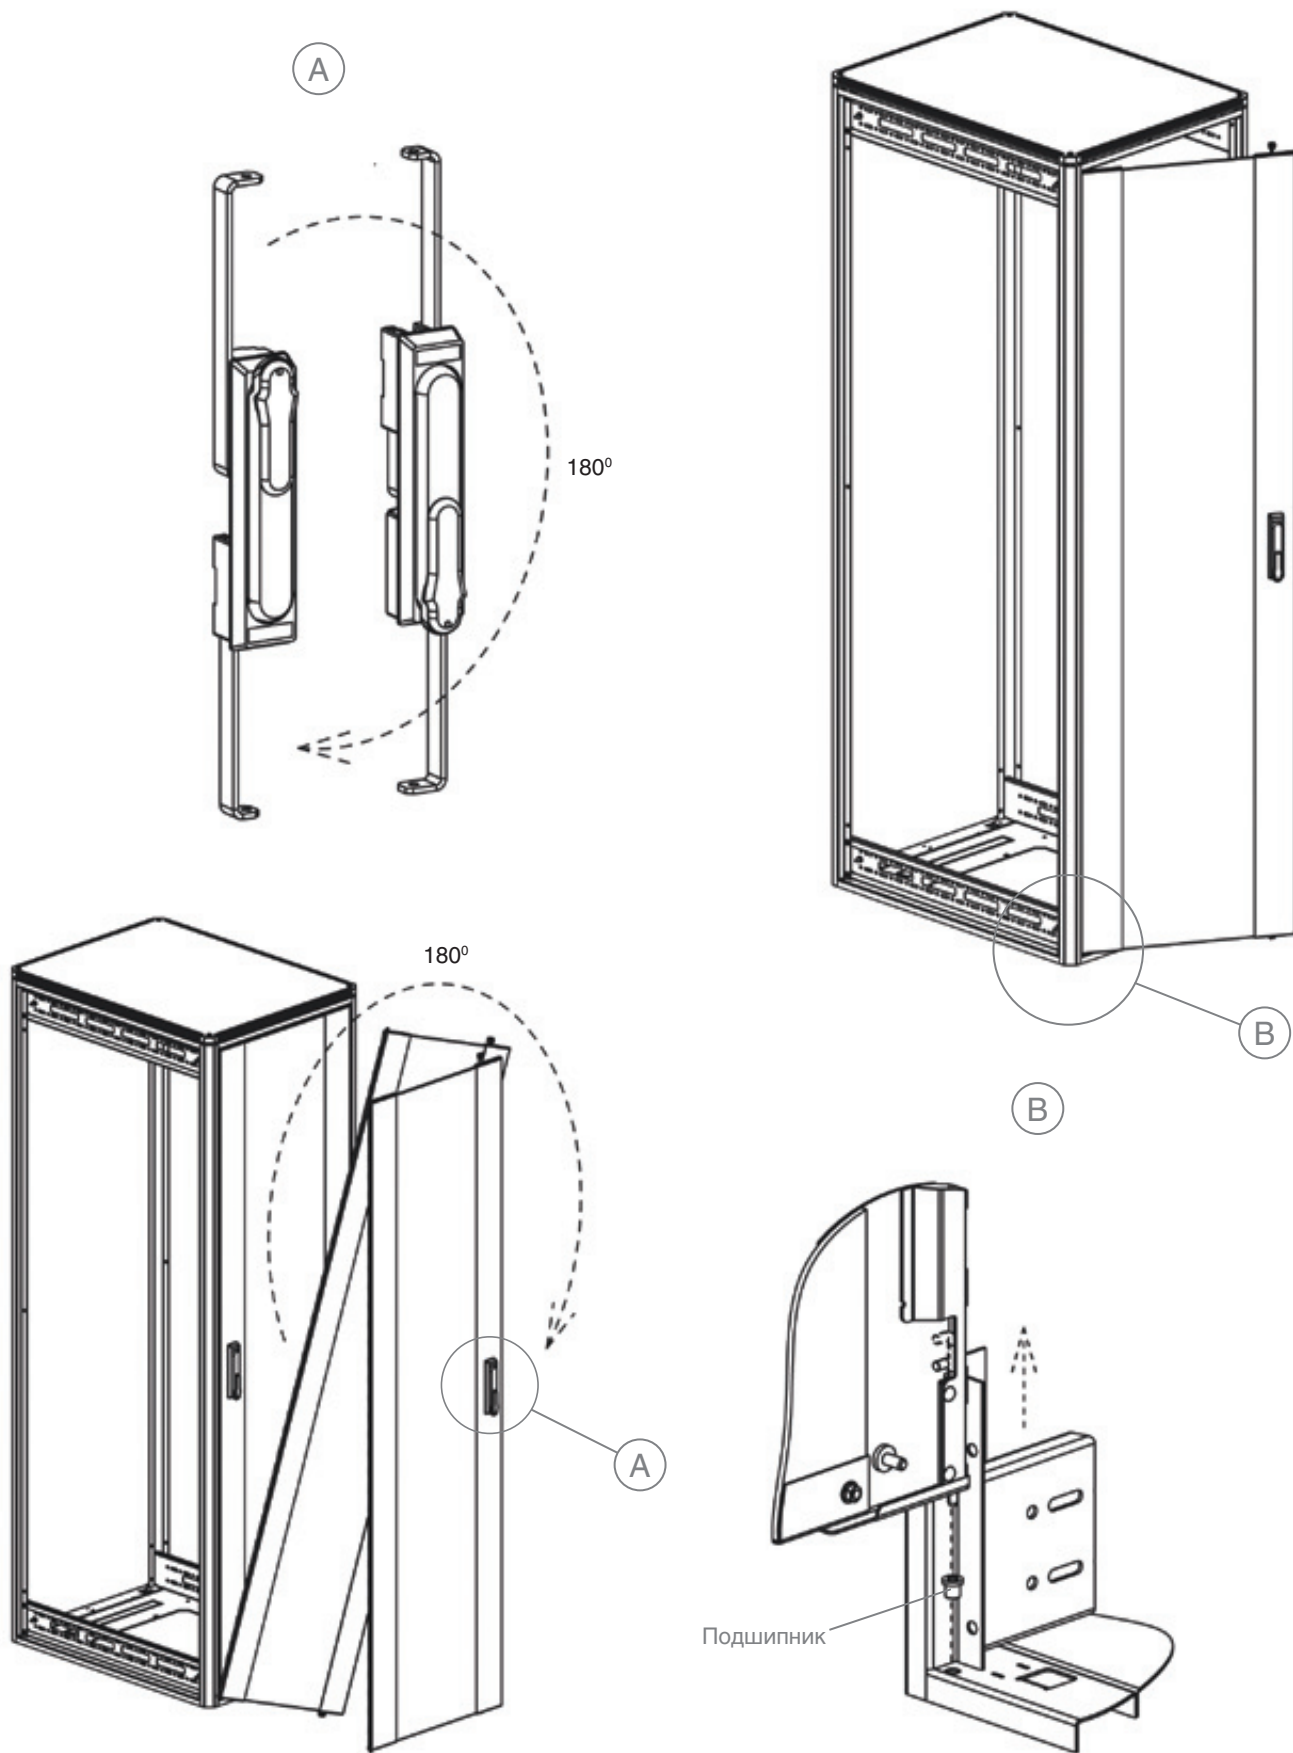

Корпусы
для сетевого
и телекомму-
никационного
оборудования

РУКОВОДСТВО ПО МОНТАЖУ

Задняя дверь с щеточным вводом для кабелей

S 6.10 MX
 $M_D = (5,8 \pm 0,6) \text{ Н}\cdot\text{м}$

Вертикальные рейки 19"

Светильник

Поворотная рама

A

S 6.10 MX
 $M_D = (5,8 \pm 0,6) \text{ Н}\cdot\text{м}$

180°

Щеточный ввод для кабелей и вентиляторы

M4,8x9
 $M_D = (4,5 \pm 0,5) \text{ Н}\cdot\text{м}$

B