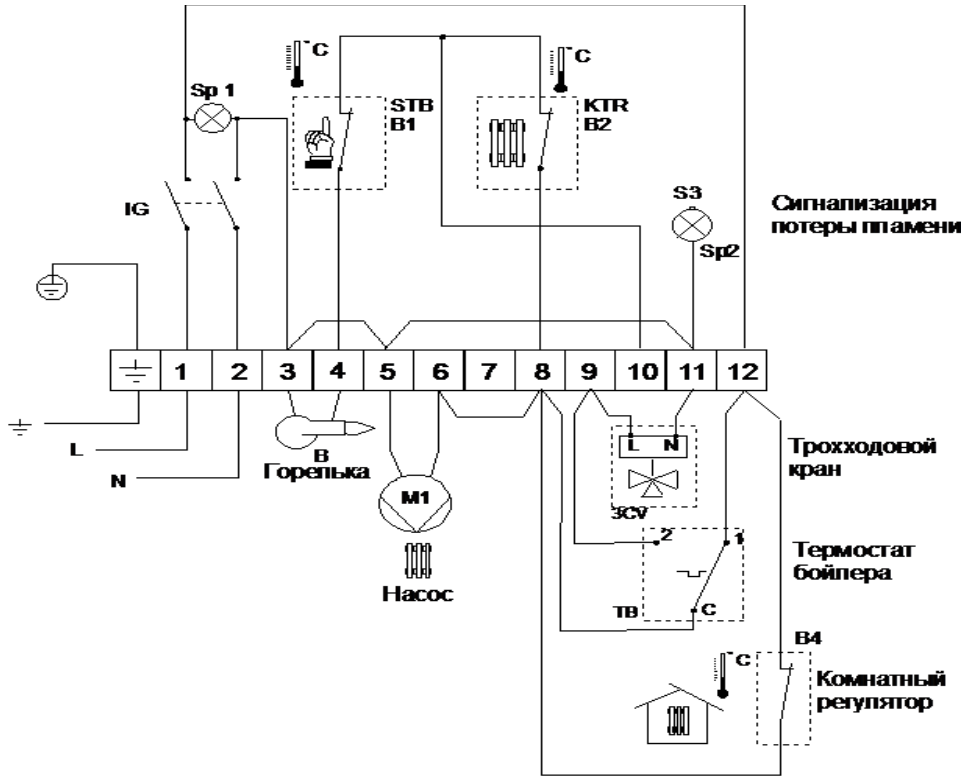

Конектор горелки

Электрическая схема котла 18-50 NL Бизон