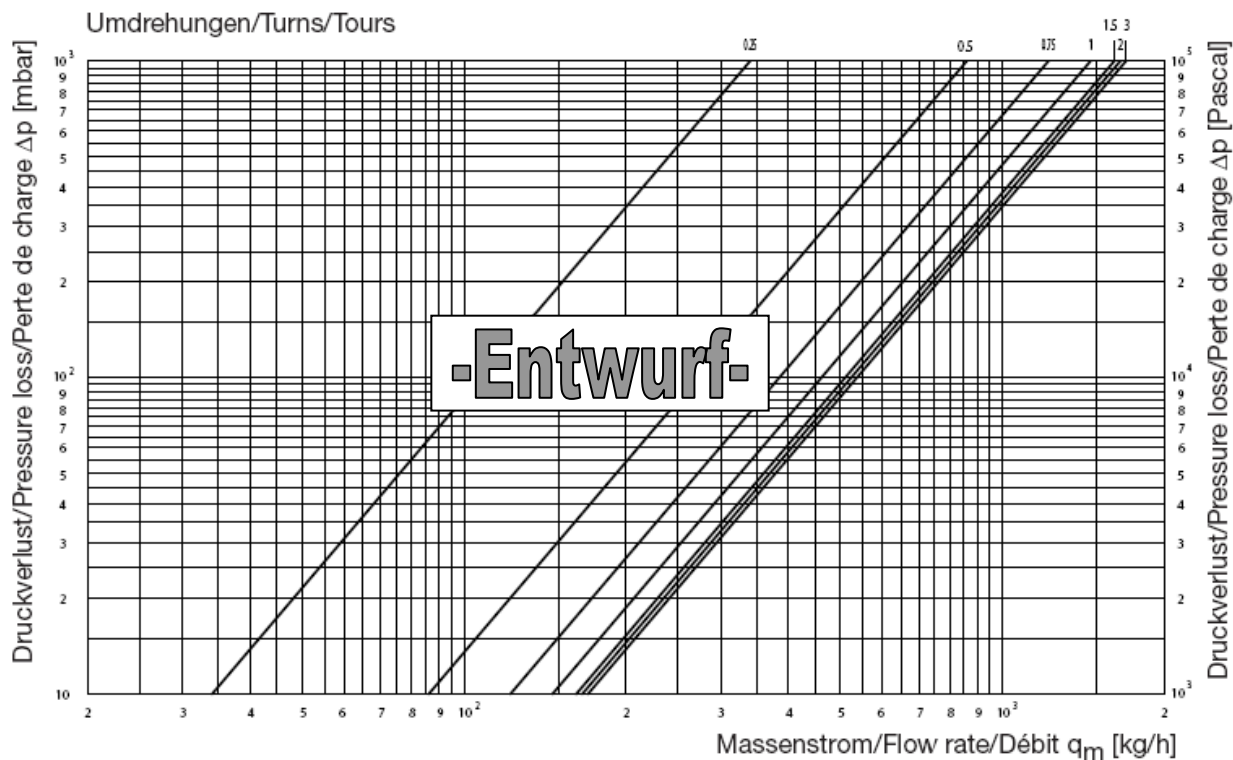

Термостатический вентиль серии „AZ V“ с предварительной настройкой

Инструкция по монтажу

Область применения:

Системы отопления и охлаждения

Макс. рабочее давление: 16 бар

Рабочая температура: -10°C до $+120^{\circ}\text{C}$

Резьбовое соединение: M 30 x 1,5 – подходит для установки термостатов Oventrop и электромоторных, термоэлектрических, „EIB“ или „LON“ приводов Oventrop.

Значение kvs:

Серия „AZ V“:	диаметр Ду:	15	20	25
	значение kvs:	1,7	2,7	3,6

Установка и монтаж:

Установка возможна как на подающую, так и на обратную линию (при применении электрических сервоприводов следует обратить внимание на правила их установки).

Следует соблюдать направление потока (направление стрелки на корпусе).

Перед установкой вентиля следует основательно промыть трубопровод.

При монтаже не использовать смазочные материалы и масла, так как они могут повредить уплотнение вентиля.

Предварительная настройка:

Серия „AZ V“: Плавная настройка необходимого значения производится с помощью набора для предварительной настройки (арт. № 106 85 85), или с помощью рожкового ключа SW 12.

Фирма оставляет за собой право на технические изменения.

DN 15 Art.-Nr./Item no./Réf. 106 85 64/ 106 86 64