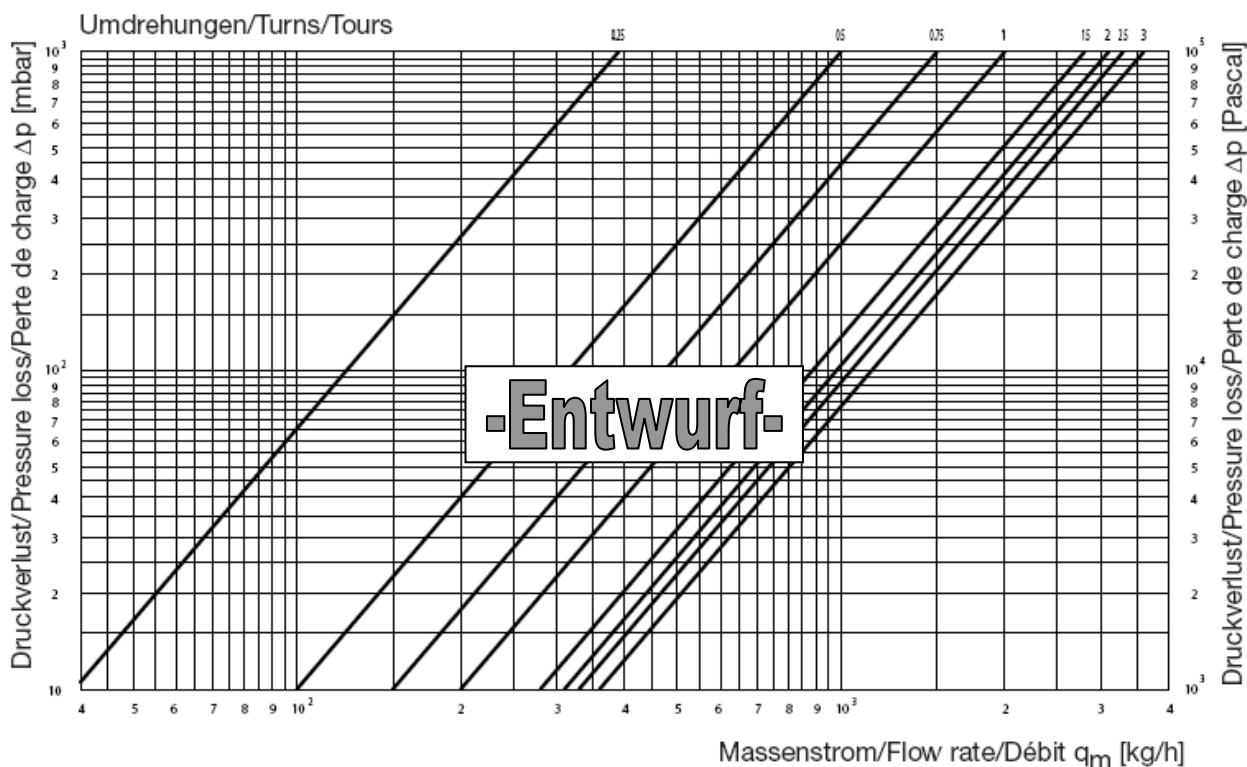

DN 25 Art.-Nr./Item no./Réf. 106 85 68/106 86 68

Eine Übersicht der weltweiten Ansprechpartner finden Sie unter www.iventrop.de

For an overview of our global presence visit www.iventrop.de.

Les coordonnées de vos interlocuteurs de par le monde sont disponibles à l'adresse suivante:

www.iventrop.de.

Информацию о наших зарубежных представителях Вы можете найти по адресу www.iventrop.de

Chinesisch

OVENTROP GmbH & Co. KG

Paul-Oventrop-Straße 1

D-59939 Olsberg

Telefon +49(0)296282-0

Telefax +49(0)296282-400

E-Mail mail@iventrop.de

Internet www.iventrop.com