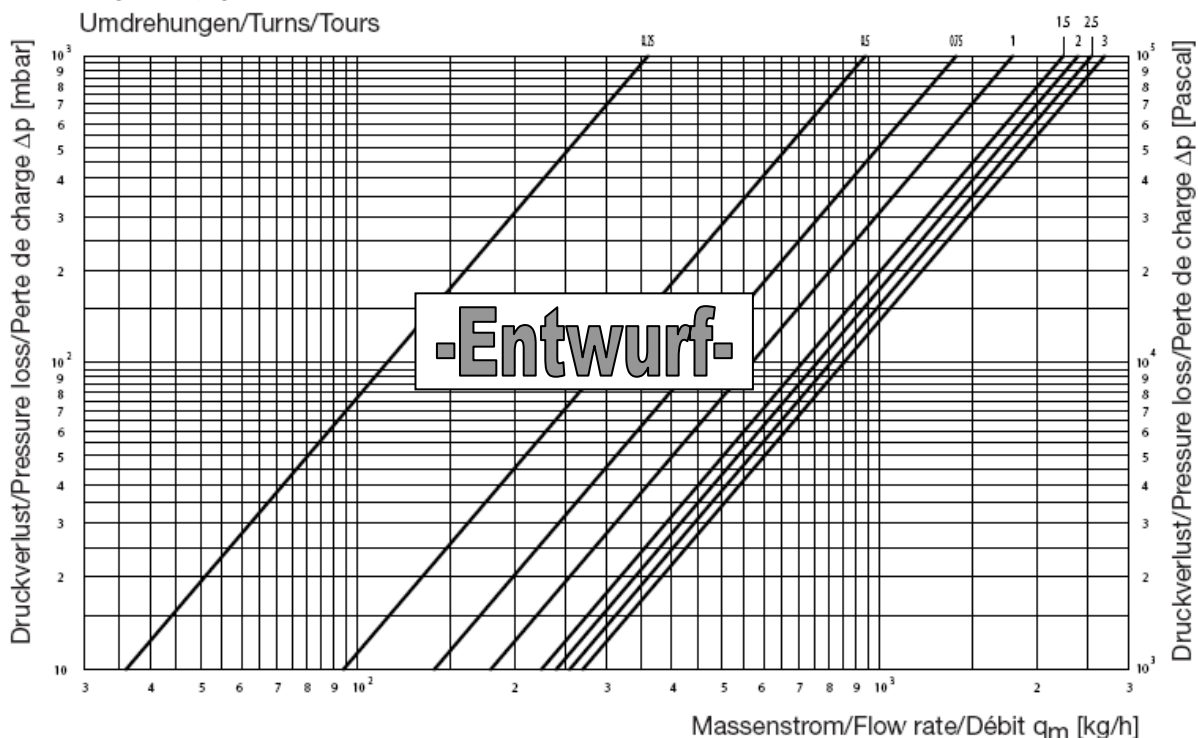

DN 20 (kvs 2,7) Art.-Nr./Item no./Réf. 106 85 66/106 86 66