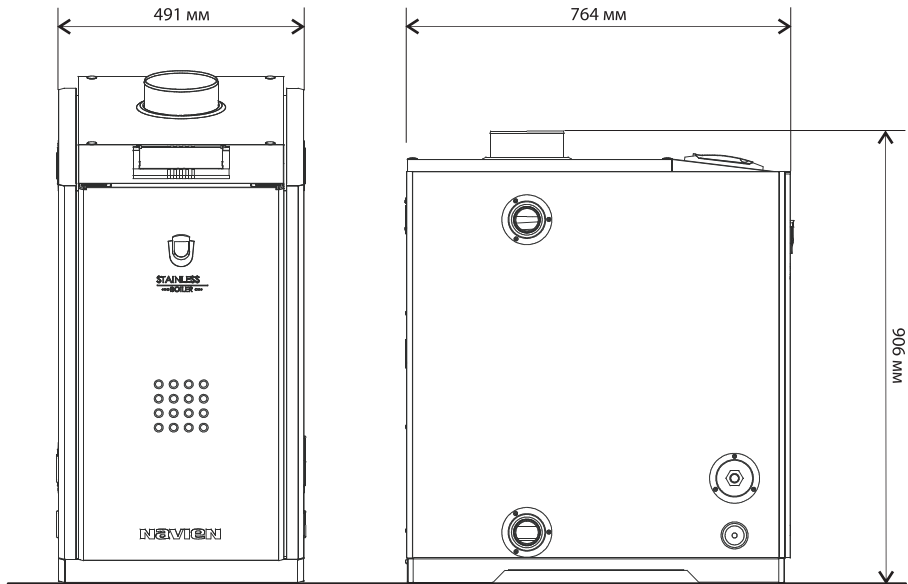

Габаритные размеры котлов Navien GST

Условия транспортировки и хранения

Транспортирование котлов может осуществляться всеми видами транспорта, в соответствии с правилами, действующими для данного вида транспорта.

При транспортировании должна быть исключена возможность перемещения котлов внутри транспортного средства.

Котлы должны храниться в закрытом помещении, в упаковке предприятия-изготовителя, в условиях, исключающих возможность воздействия прямых солнечных лучей, влаги и резких колебаний температуры. Котёл должен храниться при температуре окружающего воздуха в пределах от +1° С до +40°С и относительной влажности воздуха не более 80%.