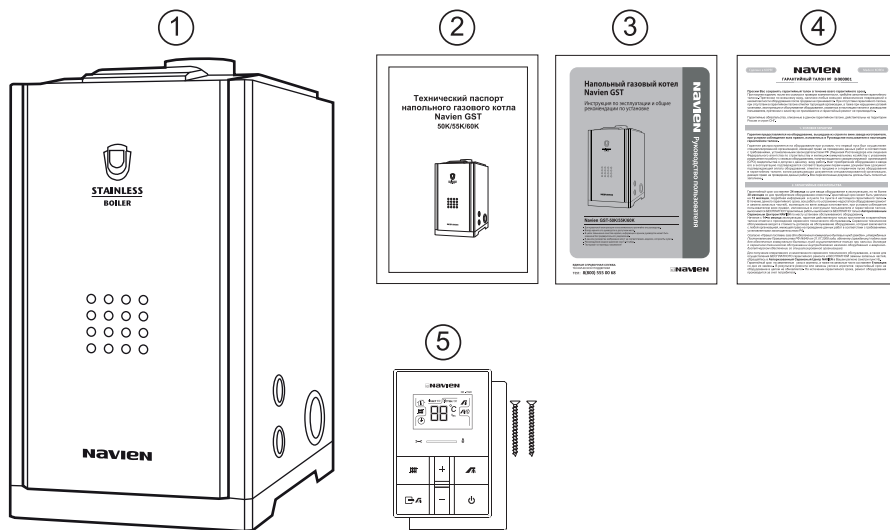

## Комплект поставки

Котлы Navien GST 50K/55K/60K

поставляются в собранном виде после функциональных испытаний.

В комплект поставки входят:

1. Котел - 1 шт.
2. Паспорт - 1 шт.
3. Руководство пользователя - 1 шт.
4. Гарантийный талон - 1 шт.
5. Пульт управления - 1 шт.

в комплекте с пультом управления поставляются:

- кронштейн крепления к стене - 1 шт.
- шуруп 3 x 45 - 2 шт.