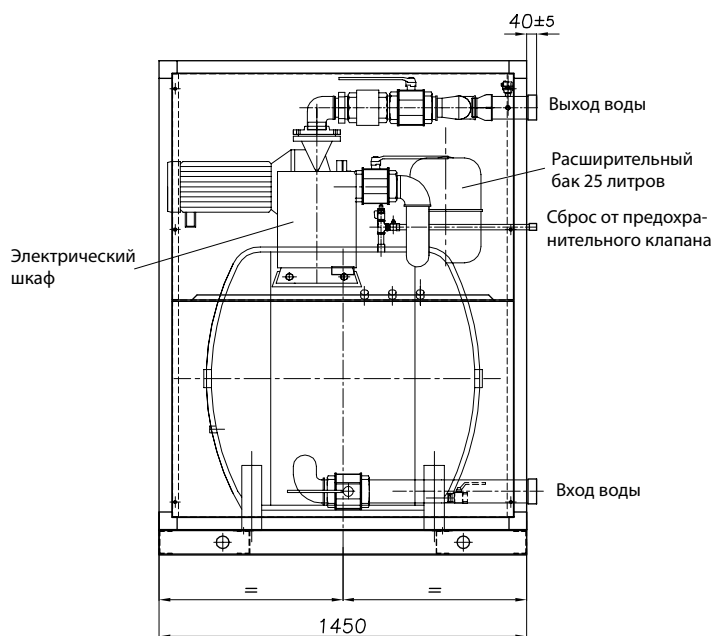

Гидравлические модули с накопительным баком 750 литров

Модели : 750-1BP, 750-1HP,
750-2BP, 750-2HP

Присоединительный диаметр (вход/выход) 3"

Airwell