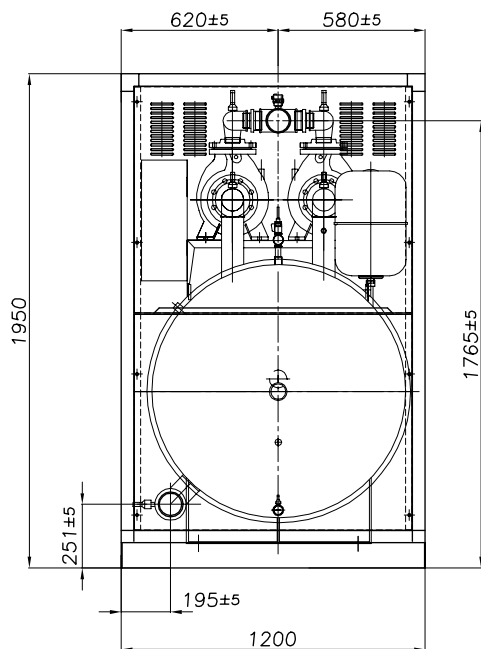

Гидравлические модули с накопительным баком 750 литров

Модели : 750-1BP, 750-1HP,
750-2BP, 750-2HP

Присоединительный диаметр (вход/выход) 3"

Airwell