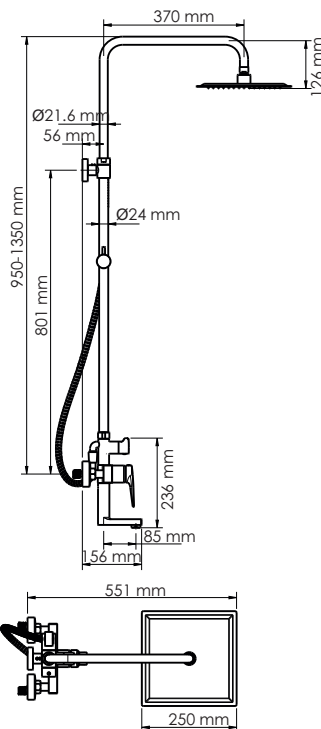

**A204**  
Слив-перелив для ванны  
Латунь, ПВХ,  
PVD-покрытие черный глянец.

**A199**  
Душевая насадка  
Нержавеющая сталь,  
PVD-покрытие черный глянец.  
250x250 мм, 112 форсунок

**A196**  
Шланг для душа 1500 мм  
PVD-покрытие черный глянец.

## A16701

**Размер:** 250x250 мм  
**Материал:**  
 нержавеющая сталь  
**Форсунки:** 225 шт.

**Душевой комплект, 950/1350 x 551 мм  
 латунь, нержавеющая сталь,  
 PVD-покрытие «глянцевый черный»**