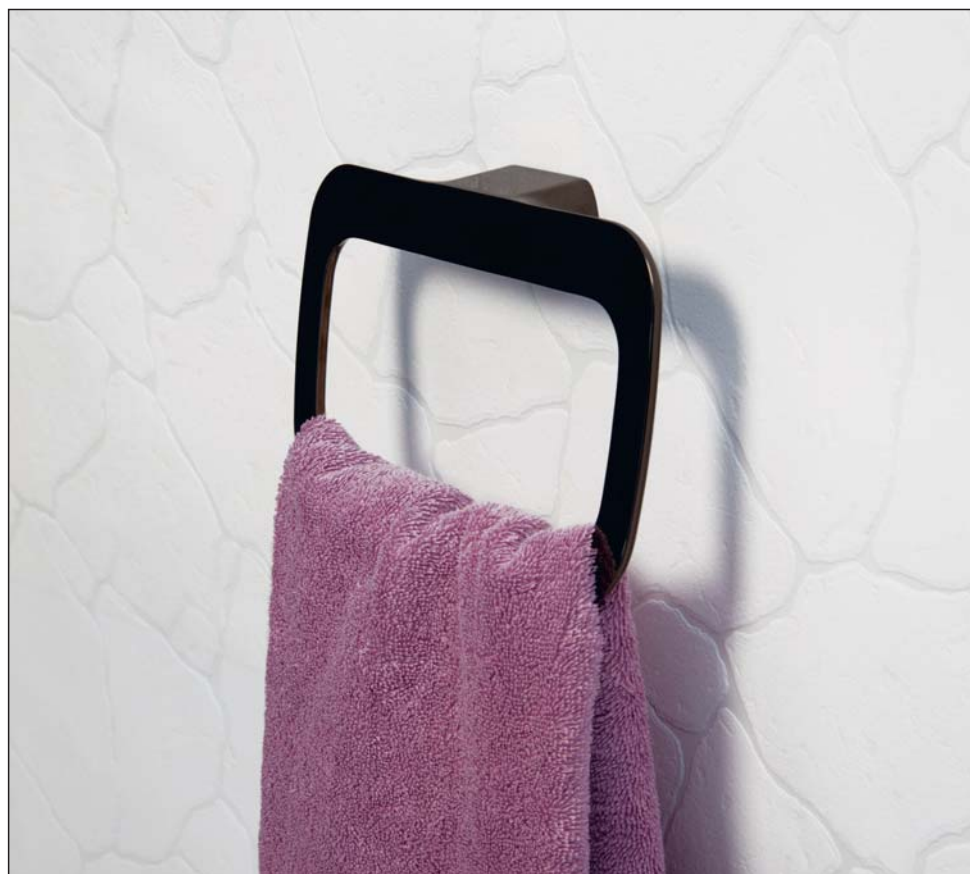

Glain K-5129
Мыльница,
PVD-покрытие
«черный глянец»
Ш11,8 / В5,7 / Г12,1

Glain K-5199
Дозатор для жидкого мыла,
PVD-покрытие
«черный глянец»
Ш7,9 / В16,4 / Г10,5 200ml

Glain K-5140
Держатель полотенец
двойной,
PVD-покрытие
«черный глянец»
Ш64 / В3 / Г11,5

Glain K-5196
Держатель туалетной бумаги,
PVD-покрытие
«черный глянец»
Ш18,2 / В3 / Г6,5