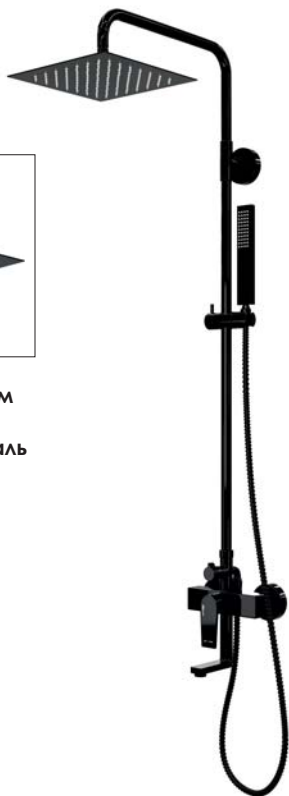

A16701

Размер: 250x250 мм
Материал:
нержавеющая сталь
Форсунки: 225 шт.

**Душевой комплект, 950/1350 x 551 мм
латунь, нержавеющая сталь,
PVD-покрытие «глянцевый черный»**

В комплект входит:

- Смеситель для ванны с коротким изливом;
- Стойка для душа $\varnothing 24$ мм, регулируемая по высоте, 950/1350 мм;
- Душевая насадка, 250x250 мм, нержавеющая сталь;
- Шланг металлический 1500 мм, подключение к лейке;
- Лейка 1-функциональная с системой защиты от известковых отложений;
- Набор для крепежа.

Смеситель для душа:

- Керамический картридж 35 мм, Sedal (Испания) ;
- Встроенный пластиковый аэратор Neoperl HONEYCOMB (Германия) с регулируемым углом наклона струи. ;
- Керамический поворотный переключатель.

Монтаж, подключение

Душевой комплект легко монтируется к стене с помощью двух эксцентриков (подключение смесителя) и одного крепежного элемента (крепление стойки для душа к стене).

Душевая насадка

Душевая насадка для комплекта производится из нержавеющей стали. Форсунки из силикона с системой защиты от известковых отложений. Насадка крепится к штанге при помощи шарнирного соединителя, внутрь которого встроен сетчатый аэратор для равномерного распределения воды. Также шарнирный соединитель позволяет менять угол наклона душевой насадки от 0 до 22 градусов.

Держатель лейки

Держатель с изменяющимся углом поворота лейки 180 градусов. Держатель можно поднять или опустить на любую удобную для Вас высоту, для этого необходимо нажать кнопку и, удерживая, перемещать по стойке.

Регулируемая по высоте стойка

Стойку для душа можно регулировать по высоте. Для этого необходимо выдвинуть верхнюю часть стойки и зафиксировать на необходимой Вам высоте при помощи накидной гайки верхнего крепления.

Смеситель для ванны с коротким изливом

Керамический картридж 35 мм Sedal (Испания), встроенный пластиковый аэратор Neoperl HONEYCOMB (Германия) с регулируемым углом наклона струи.