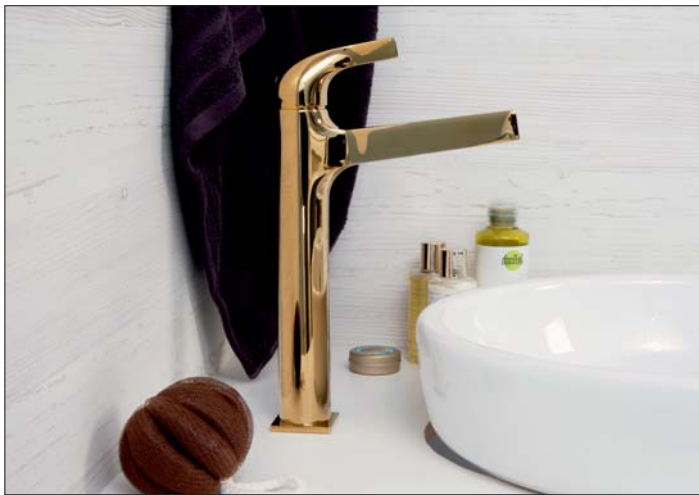

Изделия
с PVD-покрытием
«Глянцевое золото»

Коллекция **Sauer 7100**

Смесители **Sauer 7100** – акцент роскоши в интерьере ванной комнаты. Утонченный корпус, который заканчивается изящной ручкой, в золотом блестящем покрытии станут отражением души хозяина интерьера, человека с изысканным вкусом.

Sauer 7101
Смеситель для ванны с коротким изливом

Характеристики:

- Керамический картридж 35мм, Sedal (Испания);
- Встроенный пластиковый аэратор Neoperl HONEYCOMB (Германия) для равномерного распределения струи;
- Керамический поворотный переключатель;
- PVD-покрытие «глянцевое золото».

Sauer 7103
Смеситель для умывальника

Характеристики:

- Керамический картридж 35 мм, Sedal (Испания);
- Встроенный пластиковый аэратор;
- PVD-покрытие «глянцевое золото».

В комплект к смесителю входит:

- Гибкая подводка G1/2, 430 мм, Sedal (Испания);
- Набор для монтажа.

В комплект к смесителю входит:

- Комплект скрытого монтажа;
- Наружная часть смесителя.

Sauer 7151
Смеситель для ванны и душа

Характеристики:

- Керамический картридж 35мм, Sedal (Испания);
- PVD-покрытие «глянцевое золото».