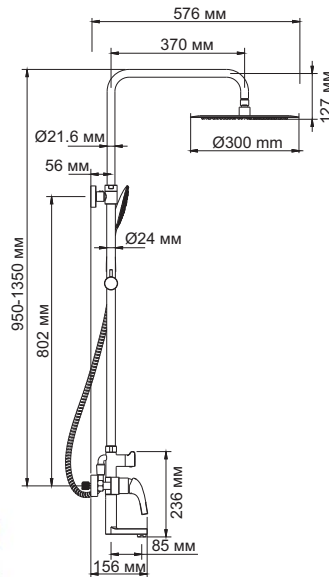

A17101

Ультратонкая
насадка 3 мм

Размер: Ø300 мм
Материал: нержавеющая
сталь
Форсунки: 168 шт.

Душевой комплект, 950/1350 x 551 мм
латунь, нержавеющая сталь,
PVD-покрытие «глянцевое золото»

В комплект входит:

- Смеситель для ванны с коротким изливом;
- Стойка для душа Ø 24 мм, регулируемая по высоте, 950/1350 мм;
- Душевая насадка, Ø300 мм, нержавеющая сталь;
- Шланг металлический 1500 мм, подключение к лейке;
- Лейка 3-функциональная с системой защиты от известковых отложений;
- Набор для крепежа.

Смеситель для душа:

- Керамический картридж 35 мм, Sedal (Испания) ;
- Встроенный пластиковый аэратор Neoperl HONEYCOMB (Германия) с регулируемым углом наклона струи. ;
- Керамический поворотный переключатель.

Режимы лейки:

Универсальный

Мягкая струя специальным образом насыщается пузырьками воздуха.

Массажный

Мощная струя воды максимально расслабляет тело.

Комбинированный

Одновременная подача мягкой и массажной струи.

Монтаж, подключение

Душевой комплект легко монтируется к стене с помощью двух эксцентров (подключение смесителя) и одного крепежного элемента (крепление стойки для душа к стене).

Душевая насадка

Душевая насадка для комплекта производится из нержавеющей стали. Форсунки из силикона с системой защиты от известковых отложений. Насадка крепится к штанге при помощи шарнирного соединителя, внутрь которого встроен сетчатый аэратор для равномерного распределения воды. Также шарнирный соединитель позволяет менять угол наклона душевой насадки от 0 до 22 градусов.

Держатель лейки

Держатель с изменяющимся углом поворота лейки 180 градусов. Держатель можно поднять или опустить на любую удобную для Вас высоту, для этого необходимо нажать кнопку и, удерживая, перемещать по стойке.

Регулируемая по высоте стойка

Стойку для душа можно регулировать по высоте. Для этого необходимо выдвинуть верхнюю часть стойки и зафиксировать на необходимой Вам высоте при помощи накидной гайки верхнего крепления.

Смеситель для ванны с коротким изливом

Керамический картридж 35 мм Sedal (Испания), встроенный пластиковый аэратор Neoperl HONEYCOMB (Германия) с регулируемым углом наклона струи.