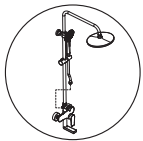

В комплект входит:

- Смеситель для ванны с коротким изливом;
- Стойка для душа Ø 24 мм, регулируемая по высоте, 950/1350 мм;
- Душевая насадка, Ø300 мм, нержавеющая сталь;
- Шланг металлический 1500 мм, подключение к лейке;
- Лейка 3-функциональная с системой защиты от известковых отложений;
- Набор для крепежа.

Смеситель для душа:

- Керамический картридж 35 мм, Sedal (Испания) ;
- Встроенный пластиковый аэратор Neoperl HONEYCOMB (Германия) с регулируемым углом наклона струи. ;
- Керамический поворотный переключатель.

Режимы лейки:

Универсальный

Мягкая струя специальным образом насыщается пузырьками воздуха.

Массажный

Мощная струя воды максимально расслабляет тело.

Комбинированный

Одновременная подача мягкой и массажной струи.

Монтаж, подключение

Душевой комплект легко монтируется к стене с помощью двух эксцентров (подключение смесителя) и одного крепежного элемента (крепление стойки для душа к стене).

Душевая насадка

Душевая насадка для комплекта производится из нержавеющей стали. Форсунки из силикона с системой защиты от известковых отложений. Насадка крепится к штанге при помощи шарнирного соединителя, внутрь которого встроен сетчатый аэратор для равномерного распределения воды. Также шарнирный соединитель позволяет менять угол наклона душевой насадки от 0 до 22 градусов.